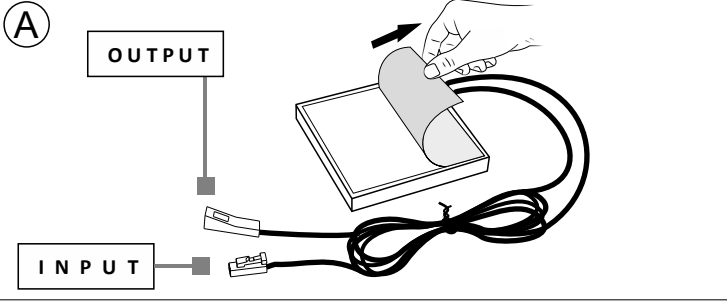

VIII

x50

IX

X

XI

XII

**LED SET 3 TAPE  
(2x900+1300)  
MODEL 3**

	4200K	ON OFF				
	1830 lm	15 000	30 000h	<1s	L=900 L=1300	
<b>A</b>	kWh/1000h	INPUT: 100-240V~50/60Hz		OUTPUT: 12VDC		
	15,5	LED : U <sub>IN</sub> :12VDC I <sub>IN</sub> :1,2A P <sub>IN</sub> :14,1W				