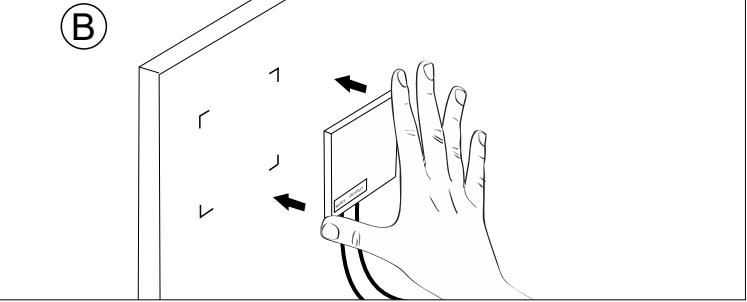

VIII

x50

IX

X

XI

XII

**LED SET 3 TAPE  
(2x900+1300)  
MODEL 3**

	4200K	ON OFF				
	1830 lm	15 000	30 000h	<1s	L=900 L=1300	
<b>A</b>	kWh/1000h	INPUT: 100-240V~50/60Hz		OUTPUT: 12VDC		
	15,5	LED : U <sub>IN</sub> :12VDC I <sub>IN</sub> :1,2A P <sub>IN</sub> :14,1W				