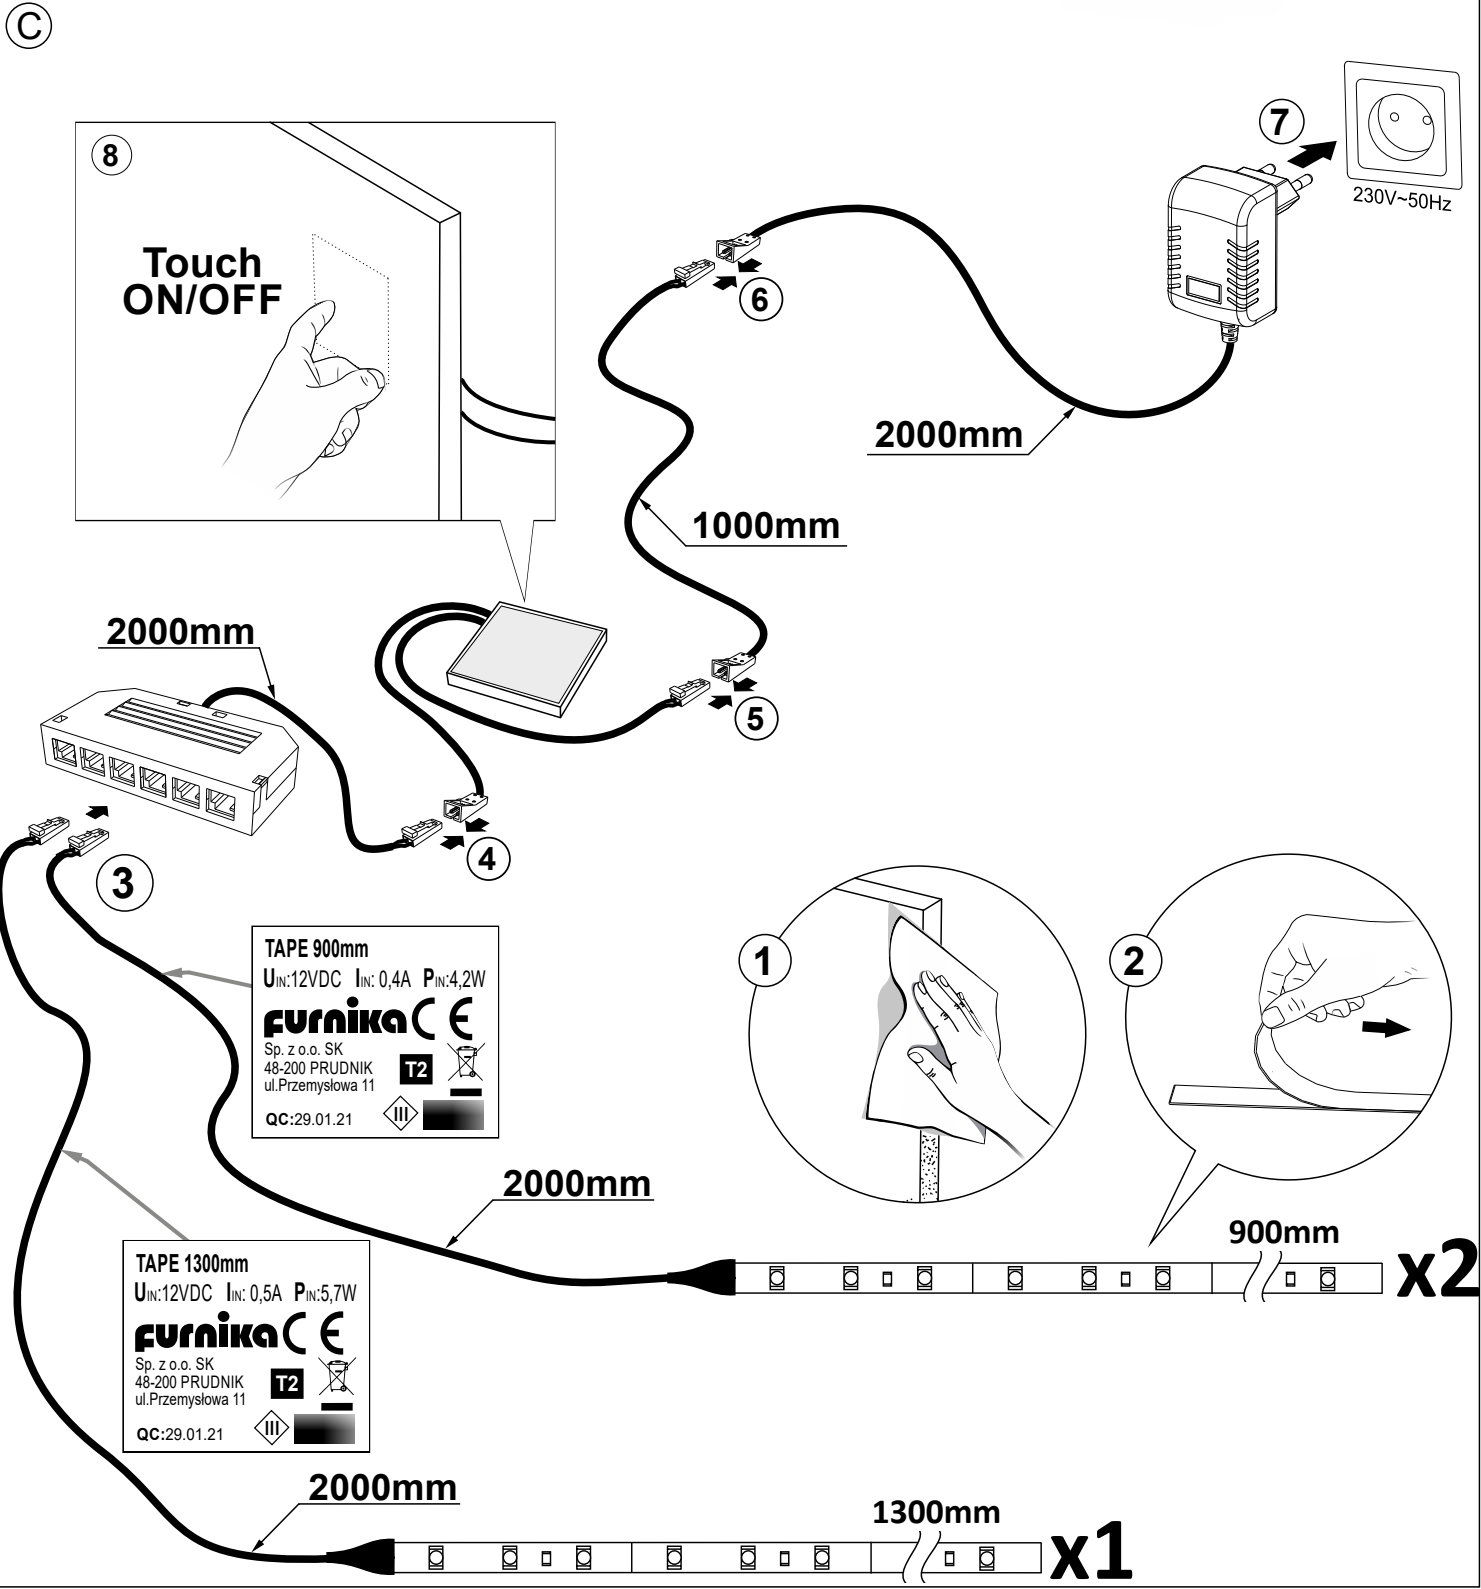

# LIVINIO 4

Narzędzia potrzebne do montażu

Nr	Nazwa elementu	D[mm]	S[mm]	G[mm]	Ilość
1	Bok P/L	1916	377	16	2
2	Blat Górny	705	405	48	1
3	Bok Wewn P/L	1750	377	16	2
4	Blat Śr G/D	468	377	16	2
5	Wieniec	435	377	16	1
6	Wieniec	435	349	16	1
7	Cokół	671	80	16	2
8	Listwa Górna	671	54	16	1
9	Listwa Boczna P/L	1782	102	16	2
10	Listwa MDF P/L	1916	80	28	2
11	Listwa MDF	435	70	28	1
12	Półka	435	370	16	1
13	Półka Szklana	433	360	4	1
14	Kapak	1880	349	2,5	2
15	Drzwi	550	465	16	1
16	Drzwi G/D	465	245	16	2
17	Szyba Drzwi	772	430	4	1

**M - 4 St.**

**N - 4 St.**

**O - 1 St.**

I

II

IV

Montowanie LED

VII

VIII

x50

IX

X

XI

XII

**LED SET 3 TAPE  
(2x900+1300)  
MODEL 3**

	4200K	ON OFF				
	1830 lm	15 000	30 000h	<1s	L=900 L=1300	
<b>A</b>	kWh/1000h	INPUT: 100-240V~50/60Hz		OUTPUT: 12VDC		
	15,5	LED : U <sub>IN</sub> :12VDC I <sub>IN</sub> :1,2A P <sub>IN</sub> :14,1W				

# Montowanie LED