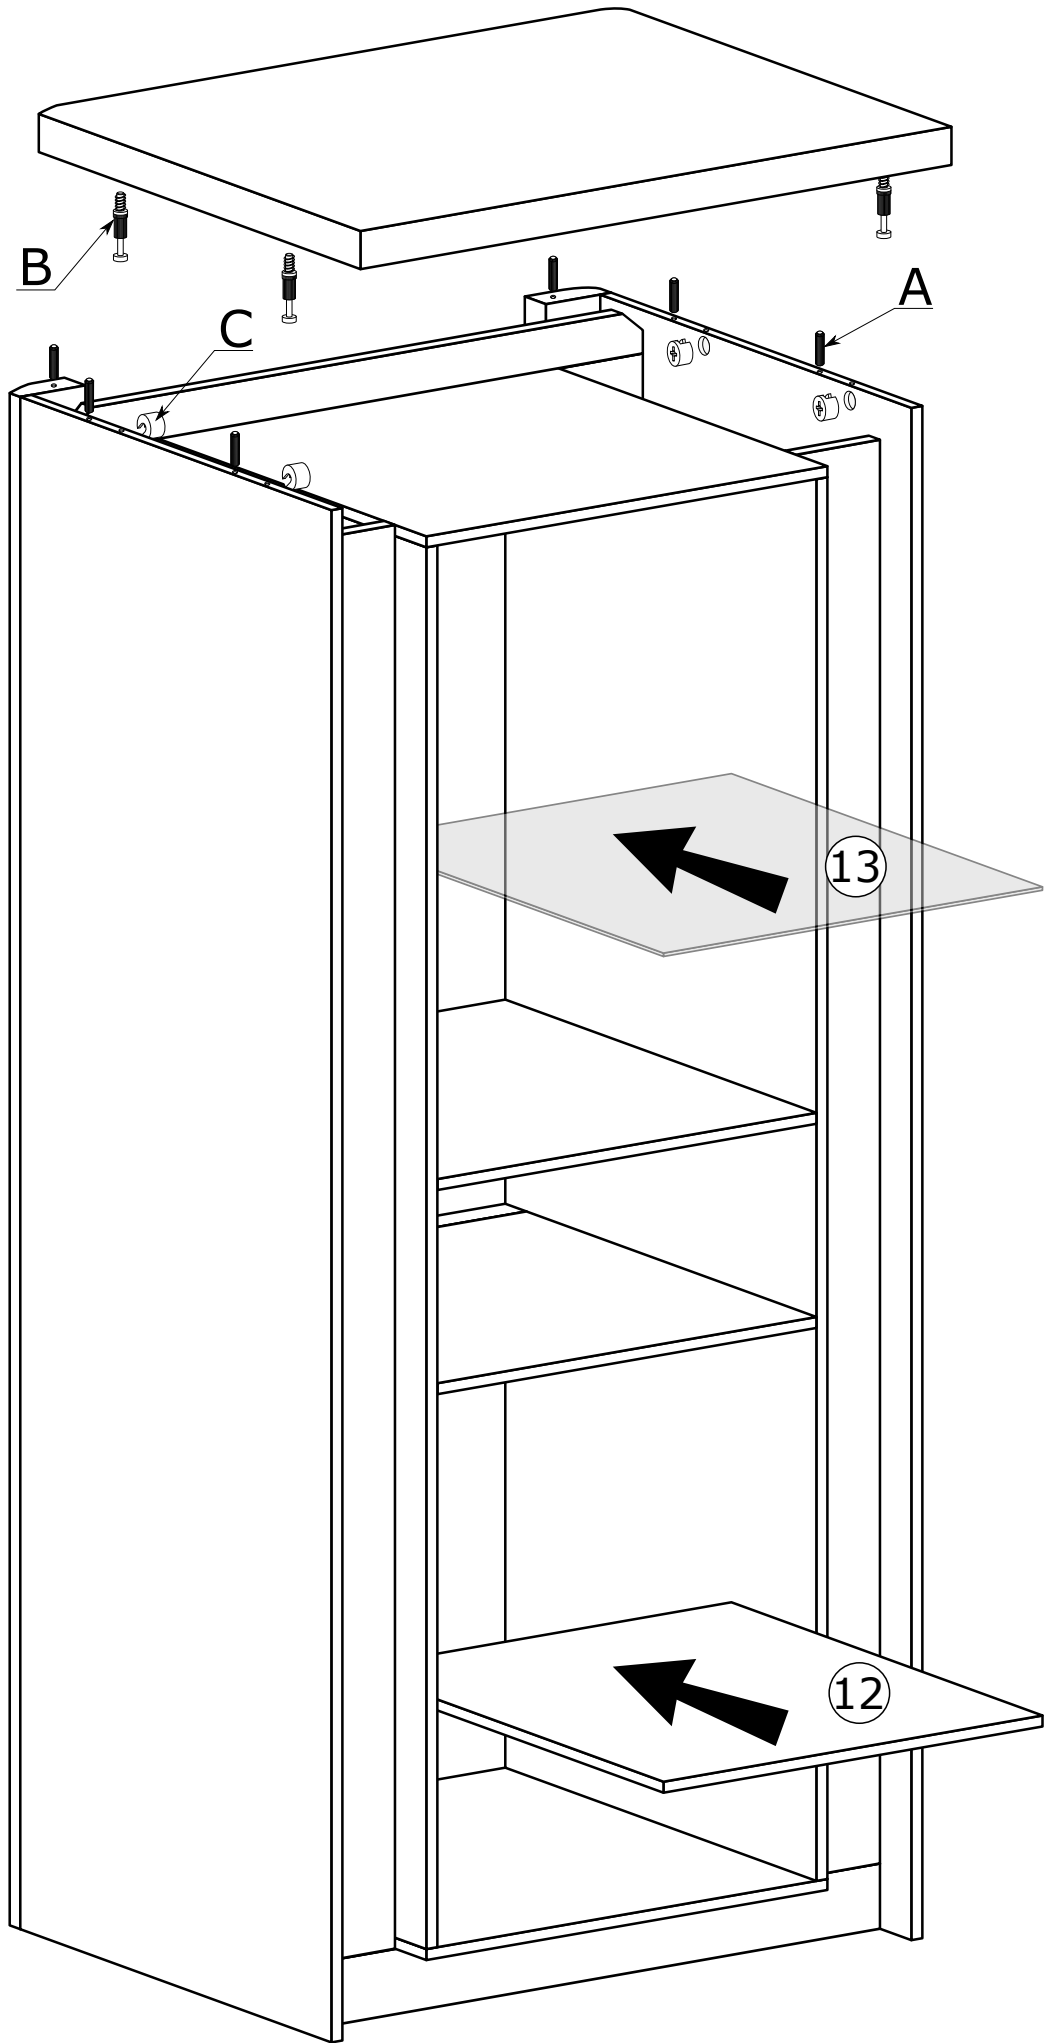

# LIVINIO 4

Narzędzia potrzebne do montażu

Nr	Nazwa elementu	D[mm]	S[mm]	G[mm]	Ilość
1	Bok P/L	1916	377	16	2
2	Blat Górny	705	405	48	1
3	Bok Wewn P/L	1750	377	16	2
4	Blat Śr G/D	468	377	16	2
5	Wieniec	435	377	16	1
6	Wieniec	435	349	16	1
7	Cokół	671	80	16	2
8	Listwa Górna	671	54	16	1
9	Listwa Boczna P/L	1782	102	16	2
10	Listwa MDF P/L	1916	80	28	2
11	Listwa MDF	435	70	28	1
12	Półka	435	370	16	1
13	Półka Szklana	433	360	4	1
14	Kapak	1880	349	2,5	2
15	Drzwi	550	465	16	1
16	Drzwi G/D	465	245	16	2
17	Szyba Drzwi	772	430	4	1

**M - 4 St.**

**N - 4 St.**

**O - 1 St.**

I

II

IV

Montowanie LED

VII