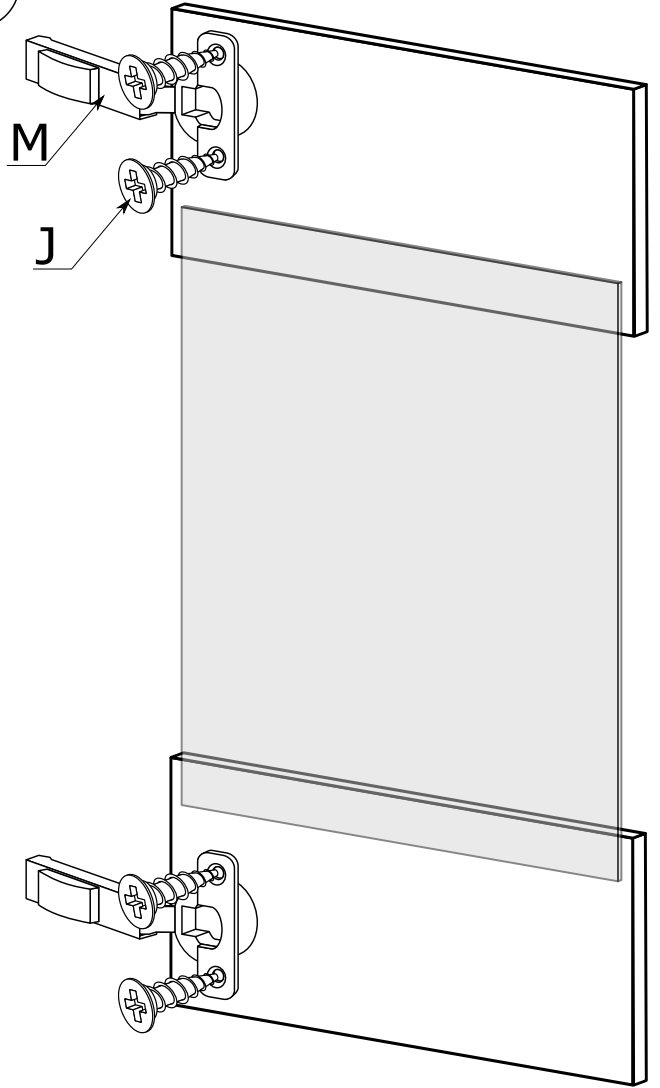

# LIVINIO 4

Narzędzia potrzebne do montażu

Nr	Nazwa elementu	D[mm]	S[mm]	G[mm]	Ilość
1	Bok P/L	1916	377	16	2
2	Blat Górny	705	405	48	1
3	Bok Wewn P/L	1750	377	16	2
4	Blat Śr G/D	468	377	16	2
5	Wieniec	435	377	16	1
6	Wieniec	435	349	16	1
7	Cokół	671	80	16	2
8	Listwa Górna	671	54	16	1
9	Listwa Boczna P/L	1782	102	16	2
10	Listwa MDF P/L	1916	80	28	2
11	Listwa MDF	435	70	28	1
12	Półka	435	370	16	1
13	Półka Szklana	433	360	4	1
14	Kapak	1880	349	2,5	2
15	Drzwi	550	465	16	1
16	Drzwi G/D	465	245	16	2
17	Szyba Drzwi	772	430	4	1

VIII

x50

IX

X

XI

XII

**LED SET 3 TAPE  
(2x900+1300)  
MODEL 3**

	4200K	ON OFF				
	1830 lm	15 000	30 000h	<1s	L=900 L=1300	
<b>A</b>	kWh/1000h	INPUT: 100-240V~50/60Hz		OUTPUT: 12VDC		
	15,5	LED : U <sub>IN</sub> :12VDC I <sub>IN</sub> :1,2A P <sub>IN</sub> :14,1W				