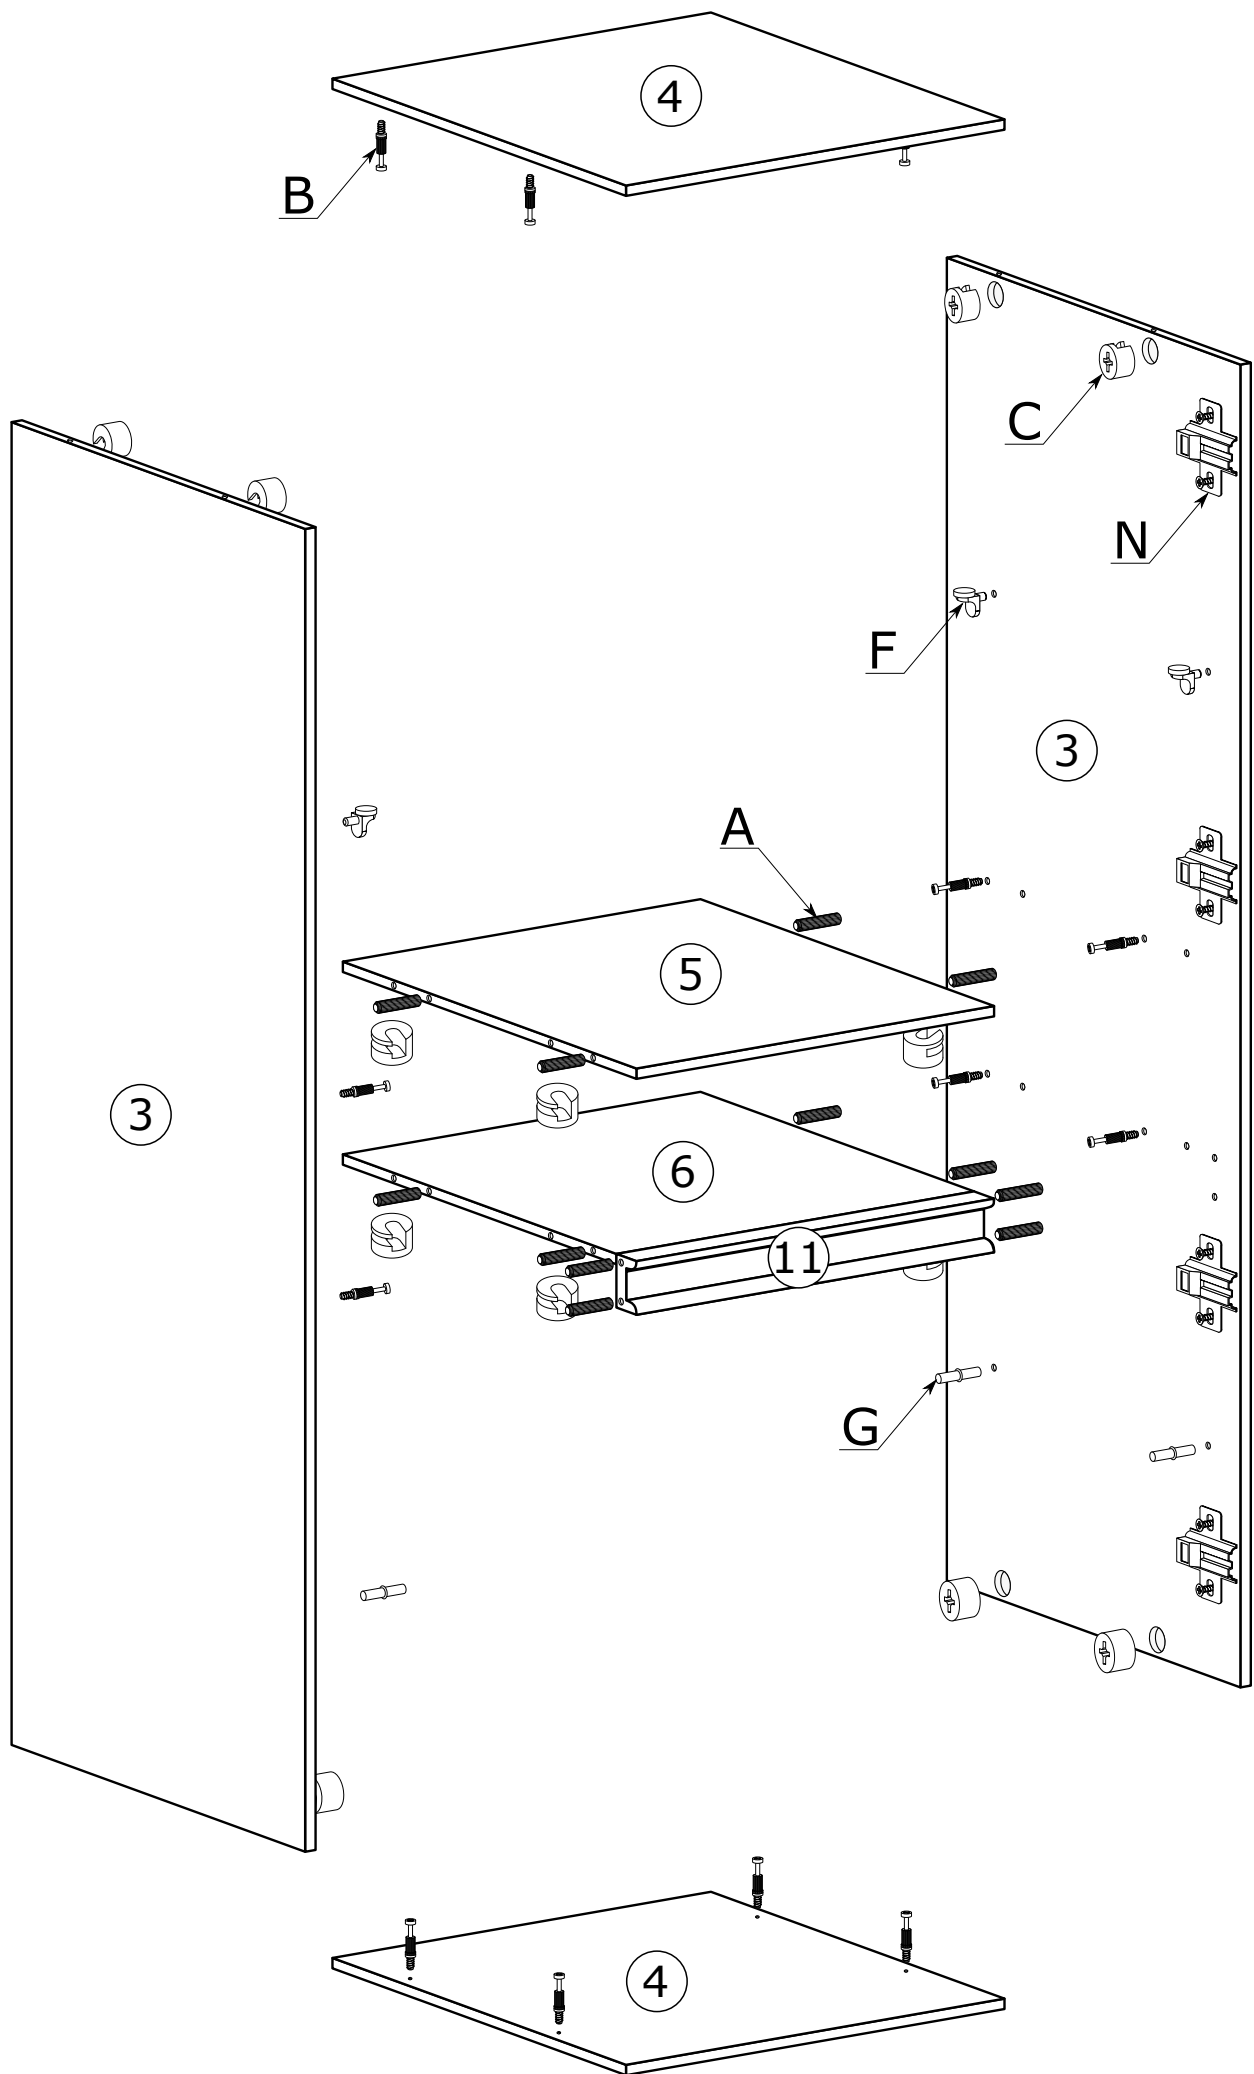

# LIVINIO 4

Narzędzia potrzebne do montażu

Nr	Nazwa elementu	D[mm]	S[mm]	G[mm]	Ilość
1	Bok P/L	1916	377	16	2
2	Blat Górny	705	405	48	1
3	Bok Wewn P/L	1750	377	16	2
4	Blat Śr G/D	468	377	16	2
5	Wieniec	435	377	16	1
6	Wieniec	435	349	16	1
7	Cokół	671	80	16	2
8	Listwa Górna	671	54	16	1
9	Listwa Boczna P/L	1782	102	16	2
10	Listwa MDF P/L	1916	80	28	2
11	Listwa MDF	435	70	28	1
12	Półka	435	370	16	1
13	Półka Szklana	433	360	4	1
14	Kapak	1880	349	2,5	2
15	Drzwi	550	465	16	1
16	Drzwi G/D	465	245	16	2
17	Szyba Drzwi	772	430	4	1

**M - 4 St.**

**N - 4 St.**

**O - 1 St.**

I

II

IV

Montowanie LED

VII