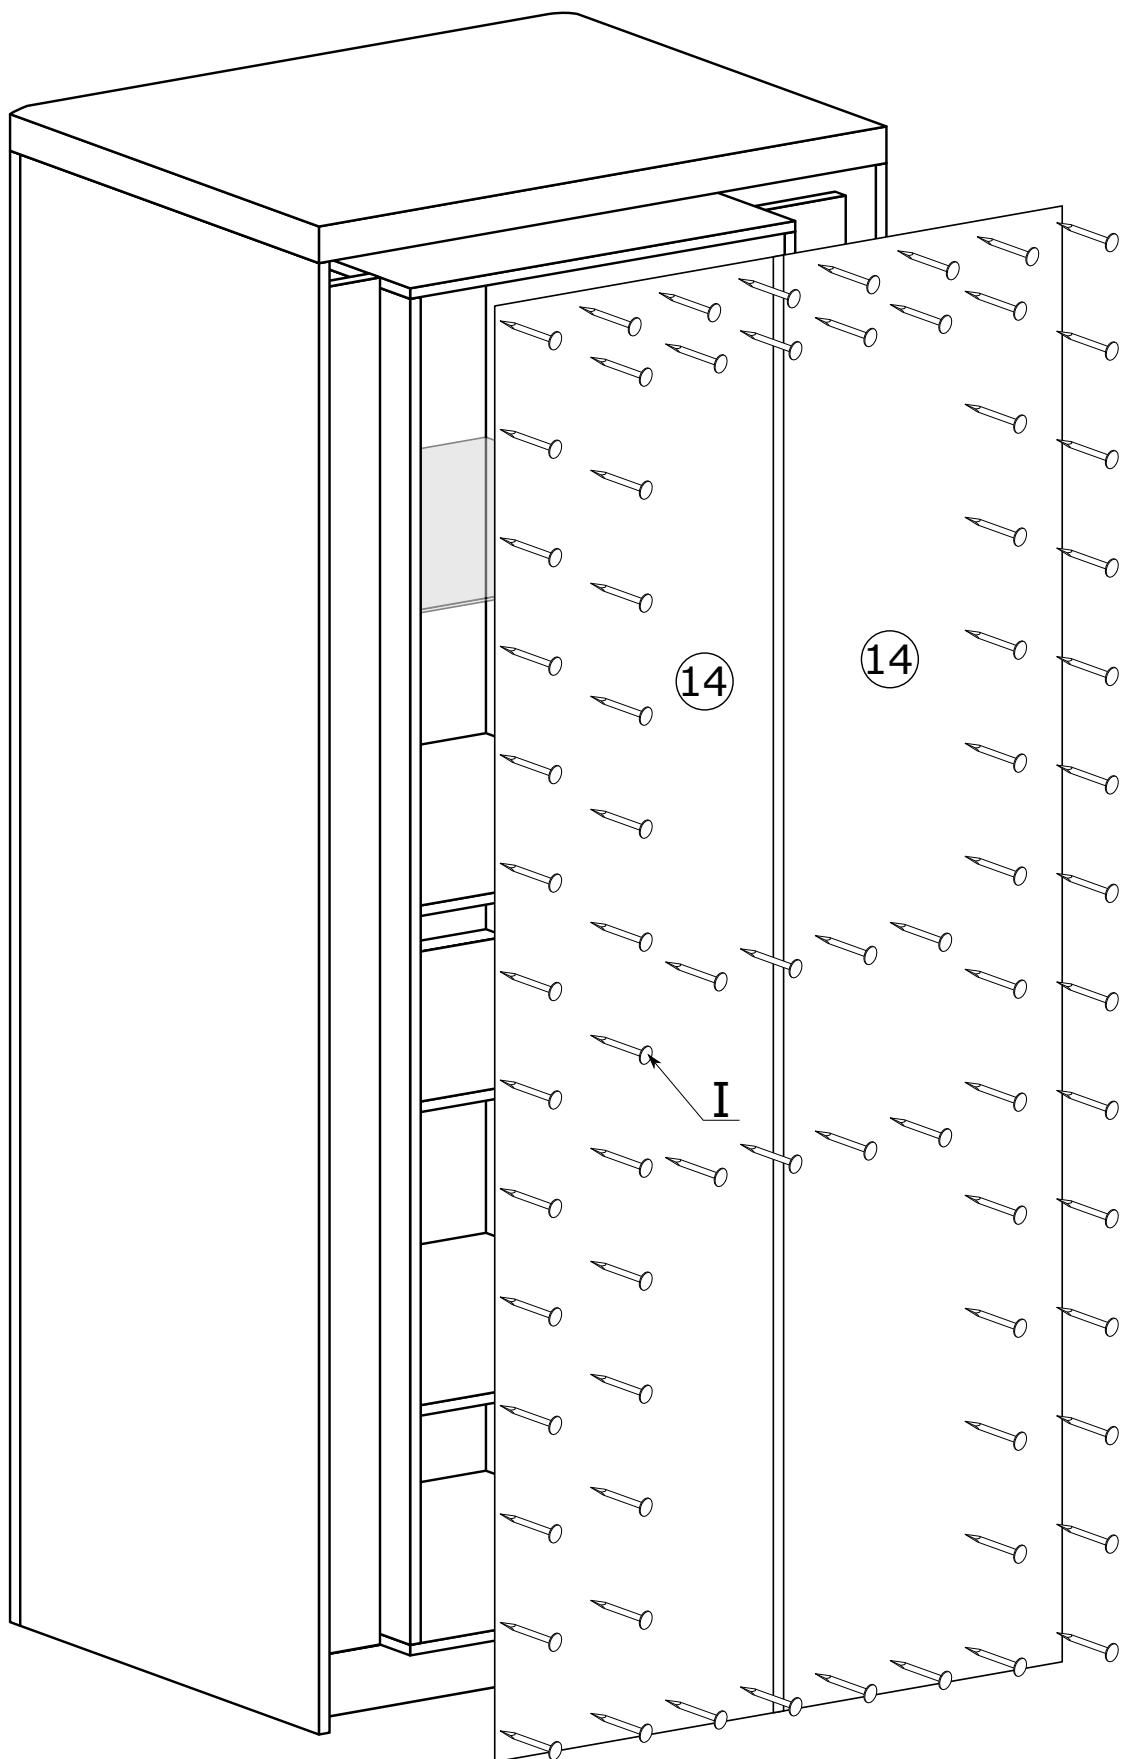

**X1 - 24 St.**

**D - 14 St.**

**E - 6 St.**

**F - 4 St.**

**G - 4 St.**

**I - 60 St.**

**J - 14 St.**  
3,5x16 mm

**K - 6 St.**

**M - 4 St.**

**N - 4 St.**

**O - 1 St.**

I

II

IV

Montowanie LED

VII

VIII

x50

IX

X

XI

XII

**LED SET 3 TAPE  
(2x900+1300)  
MODEL 3**

	4200K	ON OFF				
	1830 lm	15 000	30 000h	<1s	L=900 L=1300	
<b>A</b>	kWh/1000h	INPUT: 100-240V~50/60Hz		OUTPUT: 12VDC		
	15,5	LED : U <sub>IN</sub> :12VDC I <sub>IN</sub> :1,2A P <sub>IN</sub> :14,1W				