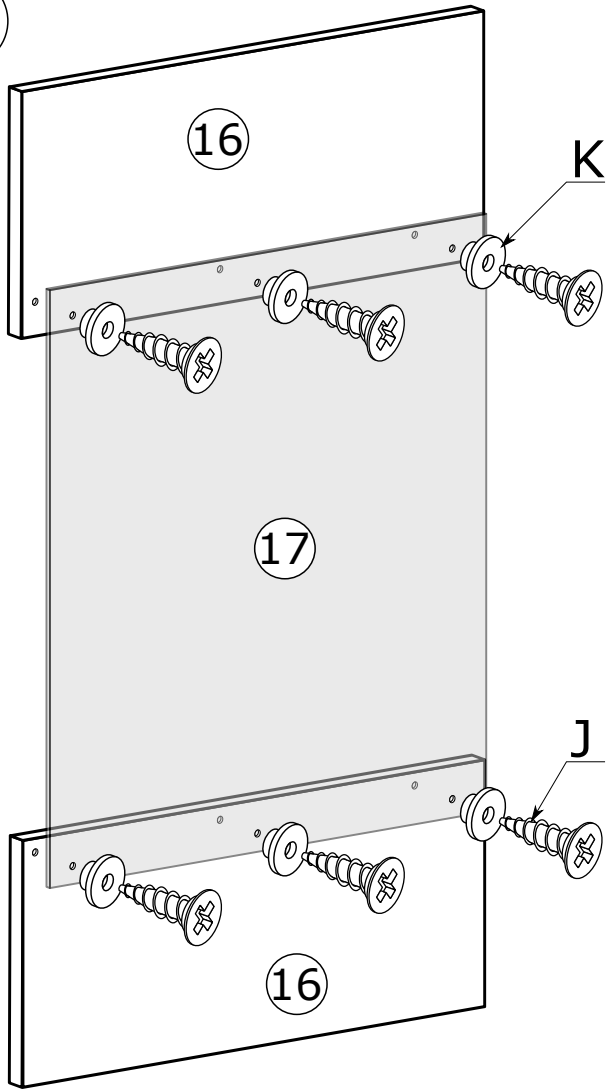

# LIVINIO 4

Narzędzia potrzebne do montażu

Nr	Nazwa elementu	D[mm]	S[mm]	G[mm]	Ilość
1	Bok P/L	1916	377	16	2
2	Blat Górny	705	405	48	1
3	Bok Wewn P/L	1750	377	16	2
4	Blat Śr G/D	468	377	16	2
5	Wieniec	435	377	16	1
6	Wieniec	435	349	16	1
7	Cokół	671	80	16	2
8	Listwa Górna	671	54	16	1
9	Listwa Boczna P/L	1782	102	16	2
10	Listwa MDF P/L	1916	80	28	2
11	Listwa MDF	435	70	28	1
12	Półka	435	370	16	1
13	Półka Szklana	433	360	4	1
14	Kapak	1880	349	2,5	2
15	Drzwi	550	465	16	1
16	Drzwi G/D	465	245	16	2
17	Szyba Drzwi	772	430	4	1

VIII

x50

IX

X

XI

XII

**LED SET 3 TAPE  
(2x900+1300)  
MODEL 3**

	4200K	ON OFF				
	1830 lm	15 000	30 000h	<1s	L=900 L=1300	
<b>A</b>	kWh/1000h	INPUT: 100-240V~50/60Hz		OUTPUT: 12VDC		
	15,5	LED : U <sub>IN</sub> :12VDC I <sub>IN</sub> :1,2A P <sub>IN</sub> :14,1W				