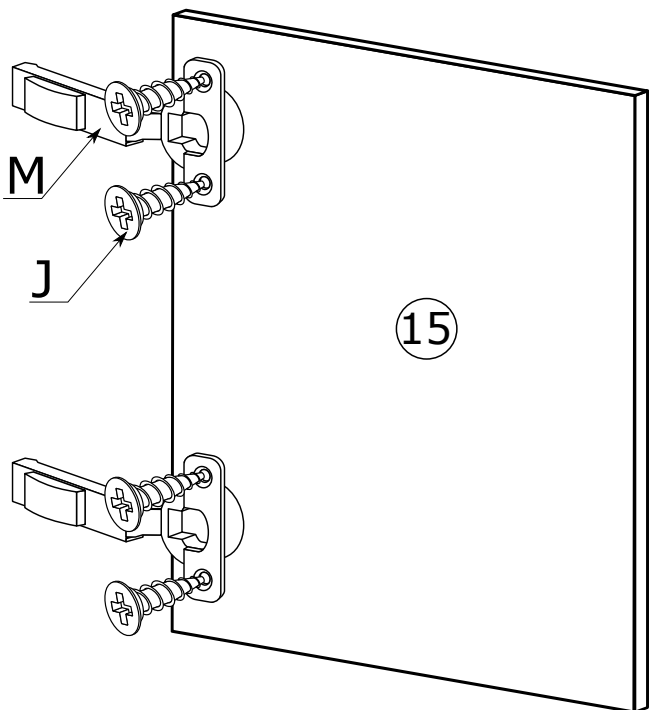

# LIVINIO 4

Narzędzia potrzebne do montażu

Nr	Nazwa elementu	D[mm]	S[mm]	G[mm]	Ilość
1	Bok P/L	1916	377	16	2
2	Blat Górny	705	405	48	1
3	Bok Wewn P/L	1750	377	16	2
4	Blat Śr G/D	468	377	16	2
5	Wieniec	435	377	16	1
6	Wieniec	435	349	16	1
7	Cokół	671	80	16	2
8	Listwa Górna	671	54	16	1
9	Listwa Boczna P/L	1782	102	16	2
10	Listwa MDF P/L	1916	80	28	2
11	Listwa MDF	435	70	28	1
12	Półka	435	370	16	1
13	Półka Szklana	433	360	4	1
14	Kapak	1880	349	2,5	2
15	Drzwi	550	465	16	1
16	Drzwi G/D	465	245	16	2
17	Szyba Drzwi	772	430	4	1

VIII

x50

IX

X

XI

XII

**LED SET 3 TAPE  
(2x900+1300)  
MODEL 3**

	4200K	ON OFF				
	1830 lm	15 000	30 000h	<1s	L=900 L=1300	
<b>A</b>	kWh/1000h	INPUT: 100-240V~50/60Hz		OUTPUT: 12VDC		
	15,5	LED : U <sub>IN</sub> :12VDC I <sub>IN</sub> :1,2A P <sub>IN</sub> :14,1W				