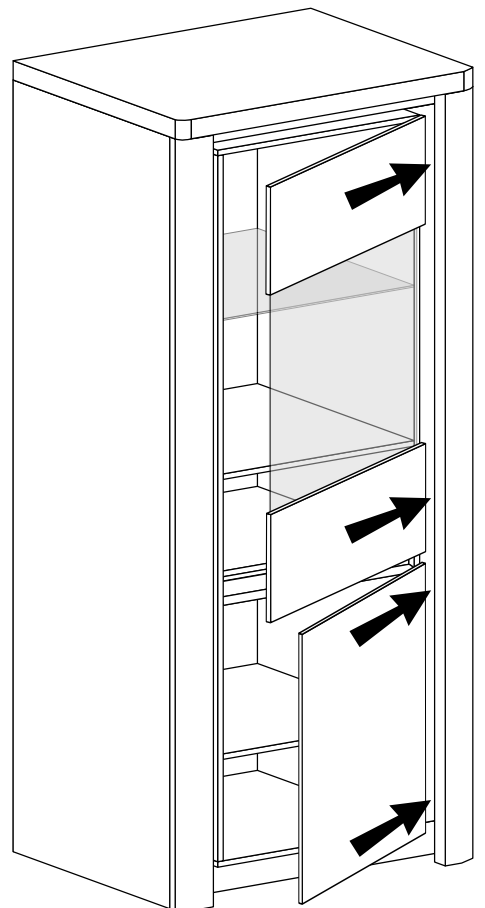

# LIVINIO 4

Narzędzia potrzebne do montażu

Nr	Nazwa elementu	D[mm]	S[mm]	G[mm]	Ilość
1	Bok P/L	1916	377	16	2
2	Blat Górny	705	405	48	1
3	Bok Wewn P/L	1750	377	16	2
4	Blat Śr G/D	468	377	16	2
5	Wieniec	435	377	16	1
6	Wieniec	435	349	16	1
7	Cokół	671	80	16	2
8	Listwa Górna	671	54	16	1
9	Listwa Boczna P/L	1782	102	16	2
10	Listwa MDF P/L	1916	80	28	2
11	Listwa MDF	435	70	28	1
12	Półka	435	370	16	1
13	Półka Szklana	433	360	4	1
14	Kapak	1880	349	2,5	2
15	Drzwi	550	465	16	1
16	Drzwi G/D	465	245	16	2
17	Szyba Drzwi	772	430	4	1

VIII

x50

IX

X

XI

XII

**LED SET 3 TAPE  
(2x900+1300)  
MODEL 3**

	4200K	ON OFF				
	1830 lm	15 000	30 000h	<1s	L=900 L=1300	
<b>A</b>	kWh/1000h	INPUT: 100-240V~50/60Hz		OUTPUT: 12VDC		
	15,5	LED : U <sub>IN</sub> :12VDC I <sub>IN</sub> :1,2A P <sub>IN</sub> :14,1W				