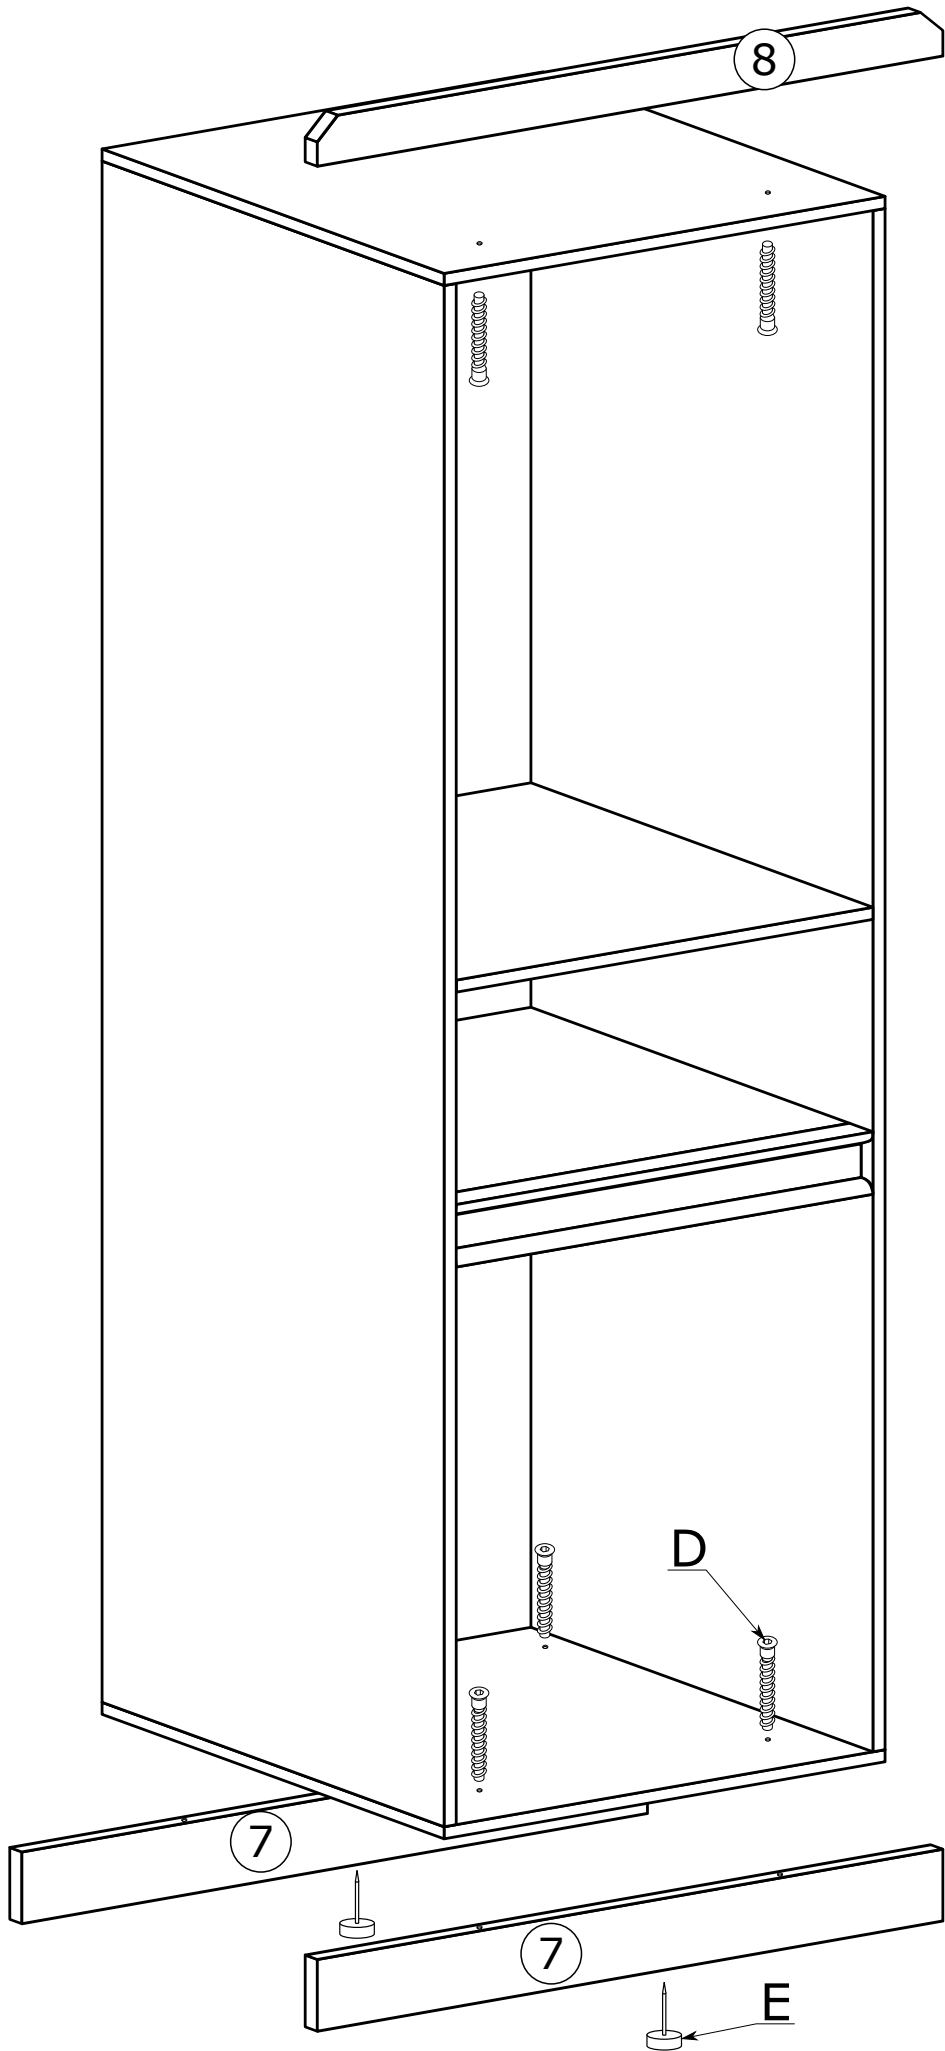

# LIVINIO 4

Narzędzia potrzebne do montażu

Nr	Nazwa elementu	D[mm]	S[mm]	G[mm]	Ilość
1	Bok P/L	1916	377	16	2
2	Blat Górny	705	405	48	1
3	Bok Wewn P/L	1750	377	16	2
4	Blat Śr G/D	468	377	16	2
5	Wieniec	435	377	16	1
6	Wieniec	435	349	16	1
7	Cokół	671	80	16	2
8	Listwa Górna	671	54	16	1
9	Listwa Boczna P/L	1782	102	16	2
10	Listwa MDF P/L	1916	80	28	2
11	Listwa MDF	435	70	28	1
12	Półka	435	370	16	1
13	Półka Szklana	433	360	4	1
14	Kapak	1880	349	2,5	2
15	Drzwi	550	465	16	1
16	Drzwi G/D	465	245	16	2
17	Szyba Drzwi	772	430	4	1

**M - 4 St.**

**N - 4 St.**

**O - 1 St.**

I

II

IV

Montowanie LED

VII