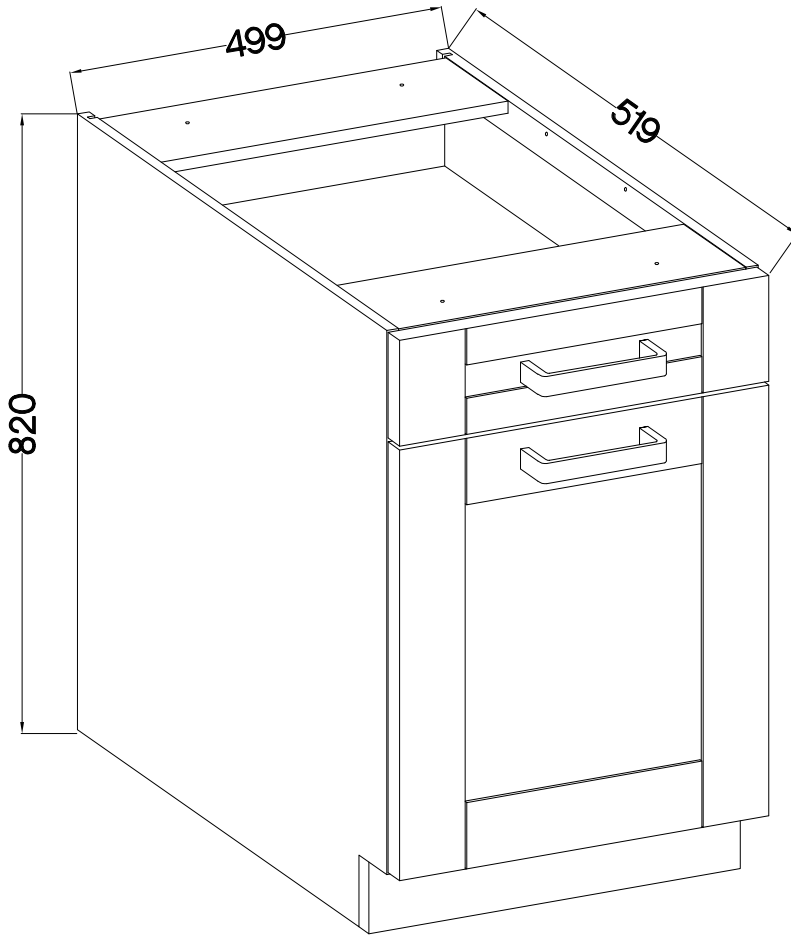

50 D 1F 1S BB
FRONT

Ersatzteil Nummer	Dimension
KUH.70961	570x496x19
KUH.70962	140x496x19

L=160mm	M4x22mm	M4x27mm
S	U	U8
2	2	2

ISM-KUH-01675

1

2

+35/0mm	+3.5x13mm
	
HG	P5
2	4

L=160mm	M4x22mm	M4x27mm
		
S	U	U8
2	2	2