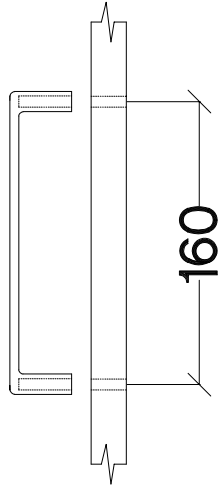

50 D 1F 1S BB
FRONT

Ersatzteil Nummer	Dimension
KUH.70961	570x496x19
KUH.70962	140x496x19

L=160mm	M4x22mm	M4x27mm
S	U	U8
2	2	2

ISM-KUH-01675

1

2

+35/0mm	+3.5x13mm
	
HG	P5
2	4

L=160mm	M4x22mm	M4x27mm
		
S	U	U8
2	2	2