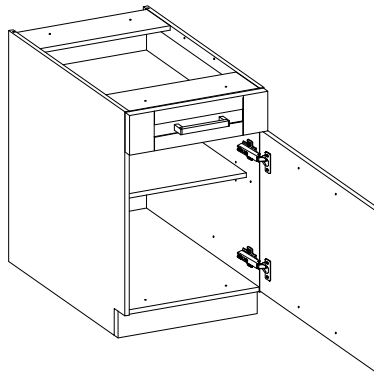

50 D 1F 1S BB
FRONT

Ersatzteil Nummer	Dimension
KUH.70961	570x496x19
KUH.70962	140x496x19

L=160mm	M4x22mm	M4x27mm
S	U	U8
2	2	2

ISM-KUH-01675

1

2

+35/0mm	+3.5x13mm
	
HG	P5
2	4

L=160mm	M4x22mm	M4x27mm
		
S	U	U8
2	2	2