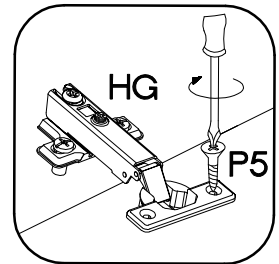

50 D 1F 1S BB
FRONT

Ersatzteil Nummer	Dimension
KUH.70961	570x496x19
KUH.70962	140x496x19

L=160mm	M4x22mm	M4x27mm
S	U	U8
2	2	2

ISM-KUH-01675

1

2

+35/0mm	+3.5x13mm
	
HG	P5
2	4

L=160mm	M4x22mm	M4x27mm
		
S	U	U8
2	2	2