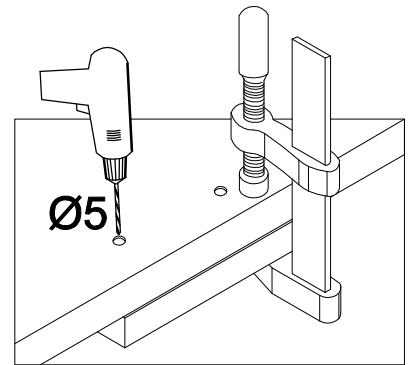

50 D 1F 1S BB
FRONT

Ersatzteil Nummer	Dimension
KUH.70961	570x496x19
KUH.70962	140x496x19

L=160mm	M4x22mm	M4x27mm
S	U	U8
2	2	2

ISM-KUH-01675

1

2

+35/0mm	+3.5x13mm
	
HG	P5
2	4

L=160mm	M4x22mm	M4x27mm
		
S	U	U8
2	2	2