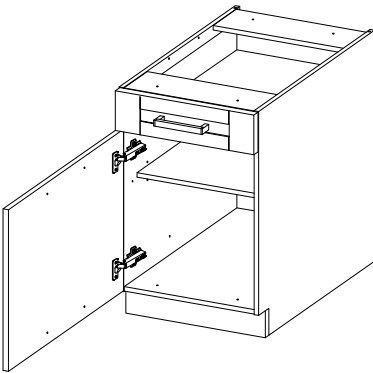

50 D 1F 1S BB
FRONT

Ersatzteil Nummer	Dimension
KUH.70961	570x496x19
KUH.70962	140x496x19

L=160mm	M4x22mm	M4x27mm
S	U	U8
2	2	2

ISM-KUH-01675

1

2

+35/0mm	+3.5x13mm
	
HG	P5
2	4

L=160mm	M4x22mm	M4x27mm
		
S	U	U8
2	2	2