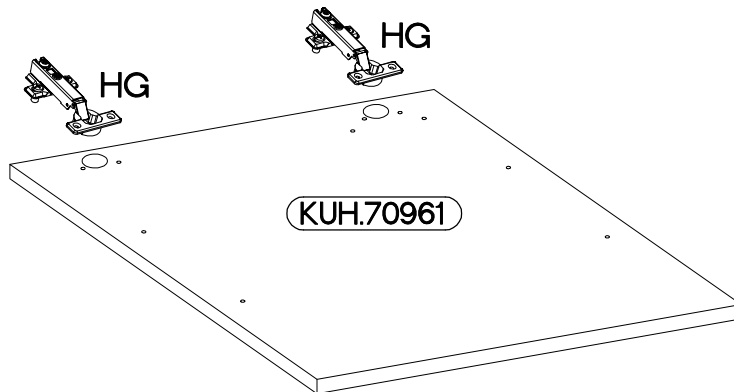

50 D 1F 1S BB
FRONT

Ersatzteil Nummer	Dimension
KUH.70961	570x496x19
KUH.70962	140x496x19

L=160mm	M4x22mm	M4x27mm
S	U	U8
2	2	2

ISM-KUH-01675

1

2

+35/0mm	+3.5x13mm
	
HG	P5
2	4

L=160mm	M4x22mm	M4x27mm
		
S	U	U8
2	2	2