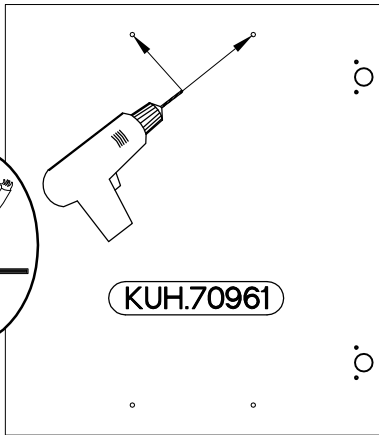

50 D 1F 1S BB
FRONT

Ersatzteil Nummer	Dimension
KUH.70961	570x496x19
KUH.70962	140x496x19

L=160mm	M4x22mm	M4x27mm
S	U	U8
2	2	2

ISM-KUH-01675

1

2

+35/0mm	+3.5x13mm
	
HG	P5
2	4

L=160mm	M4x22mm	M4x27mm
		
S	U	U8
2	2	2