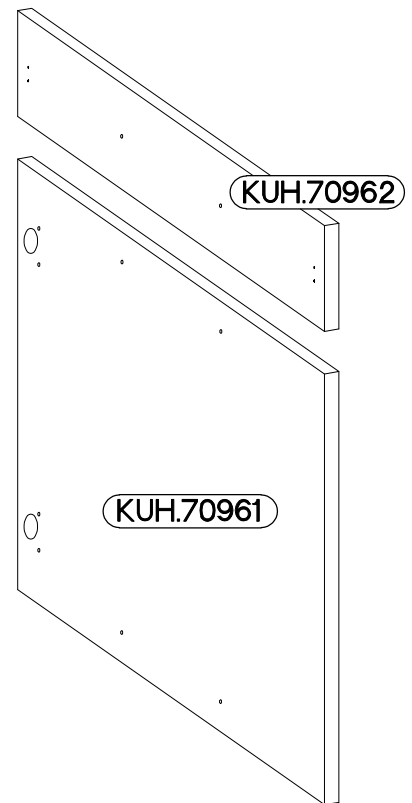

50 D 1F 1S BB
FRONT

Ersatzteil Nummer	Dimension
KUH.70961	570x496x19
KUH.70962	140x496x19

L=160mm	M4x22mm	M4x27mm
S	U	U8
2	2	2

ISM-KUH-01675

1

2

+35/0mm	+3.5x13mm
	
HG	P5
2	4

L=160mm	M4x22mm	M4x27mm
		
S	U	U8
2	2	2