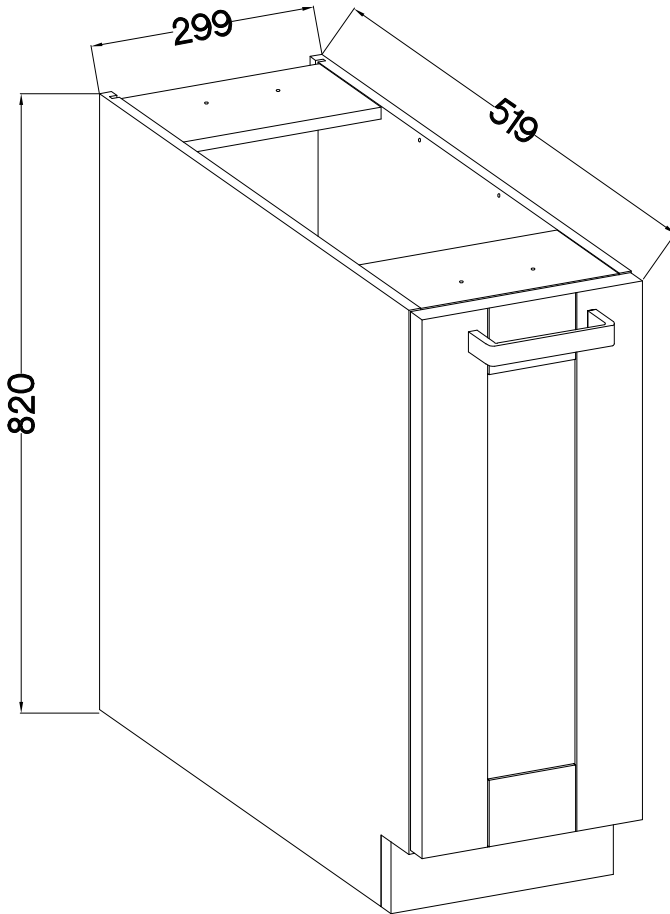

30 D CARGO BB  
FRONT

Ersatzteil Nummer	Dimension
KUH.70979	713x296x19

L=160mm	M4x27mm
	
S	U8
1	2

ISM-KUH-01665

1

2

L=160mm	M4x27mm
	
S	U8
1	2