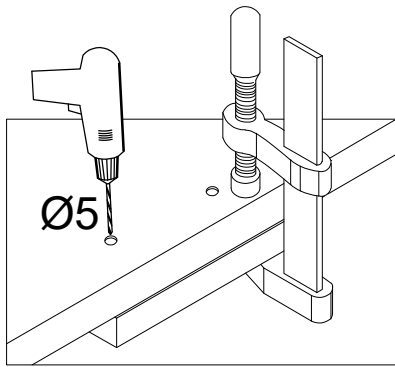

30 D CARGO BB  
FRONT

Ersatzteil Nummer	Dimension
KUH.70979	713x296x19

L=160mm	M4x27mm
	
S	U8
1	2

ISM-KUH-01665

1

2

L=160mm	M4x27mm
	
S	U8
1	2