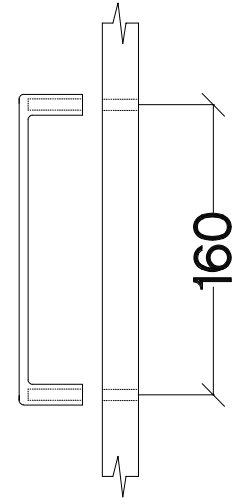

30 D CARGO BB  
FRONT

Ersatzteil Nummer	Dimension
KUH.70979	713x296x19

L=160mm	M4x27mm
	
S	U8
1	2

ISM-KUH-01665

1

2

L=160mm	M4x27mm
	
S	U8
1	2