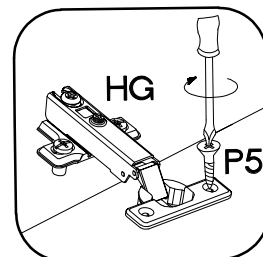

60x60 GN-90 1F
FRONT

L=160mm	M4x27mm
	
S	U8
1	2

Ersatzteil Nummer	Dimension
KUH.71234	896x418x19

ISM-KUH-02134

1

LEFT

RIGHT

2

 +35/45° H=0	 +3.5x13mm
ICDI HG7 2	P5 4

3

L=160mm	M4x27mm
	
S	U8
1	2

VARIANT HIGH GLOSS