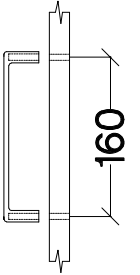

60x60 GN-90 1F
FRONT

L=160mm	M4x27mm
	
S	U8
1	2

Ersatzteil Nummer	Dimension
KUH.71234	896x418x19

ISM-KUH-02134

1

LEFT

RIGHT

2

 +35/45° H=0	 +3.5x13mm
ICDI HG7 2	P5 4

3

L=160mm	M4x27mm
	
S	U8
1	2

VARIANT HIGH GLOSS