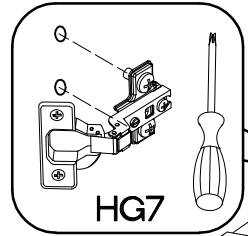

60x60 GN-90 1F
FRONT

L=160mm	M4x27mm
	
S	U8
1	2

Ersatzteil Nummer	Dimension
KUH.71234	896x418x19

ISM-KUH-02134

1

LEFT

RIGHT

2

 +35/45° H=0	 +3.5x13mm
ICDI HG7 2	P5 4

3

L=160mm	M4x27mm
	
S	U8
1	2

VARIANT HIGH GLOSS