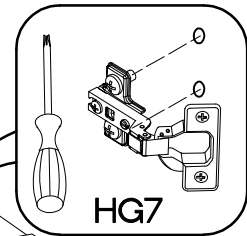

60x60 GN-90 1F
FRONT

L=160mm	M4x27mm
	
S	U8
1	2

Ersatzteil Nummer	Dimension
KUH.71234	896x418x19

ISM-KUH-02134

1

LEFT

RIGHT

2

 +35/45° H=0	 +3.5x13mm
ICDI HG7 2	P5 4

3

L=160mm	M4x27mm
	
S	U8
1	2

VARIANT HIGH GLOSS