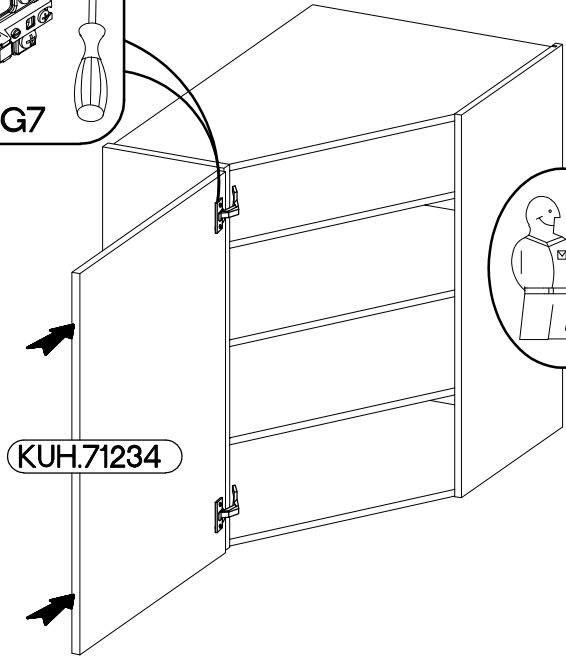

60x60 GN-90 1F
FRONT

L=160mm	M4x27mm
	
S	U8
1	2

Ersatzteil Nummer	Dimension
KUH.71234	896x418x19

ISM-KUH-02134

1

LEFT

RIGHT

2

 +35/45° H=0	 +3.5x13mm
ICDI HG7 2	P5 4

3

L=160mm	M4x27mm
	
S	U8
1	2

VARIANT HIGH GLOSS