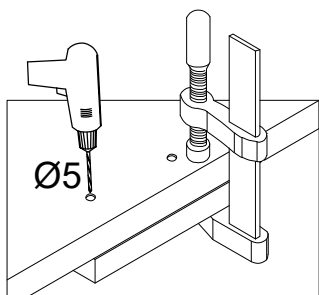

60x60 GN-90 1F
FRONT

L=160mm	M4x27mm
	
S	U8
1	2

Ersatzteil Nummer	Dimension
KUH.71234	896x418x19

ISM-KUH-02134

1

LEFT

RIGHT

2

 +35/45° H=0	 +3.5x13mm
ICDI HG7 2	P5 4

3

L=160mm	M4x27mm
	
S	U8
1	2

VARIANT HIGH GLOSS