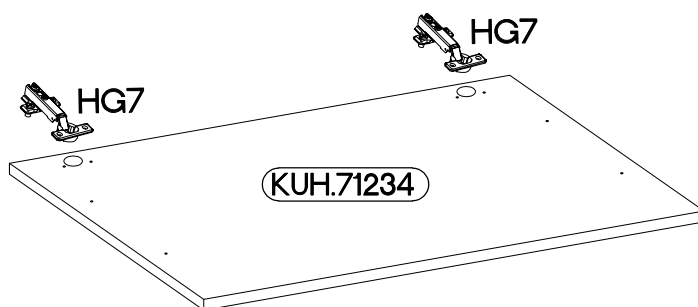

60x60 GN-90 1F
FRONT

L=160mm	M4x27mm
	
S	U8
1	2

Ersatzteil Nummer	Dimension
KUH.71234	896x418x19

ISM-KUH-02134

1

LEFT

RIGHT

2

 +35/45° H=0	 +3.5x13mm
ICDI HG7 2	P5 4

3

L=160mm	M4x27mm
	
S	U8
1	2

VARIANT HIGH GLOSS