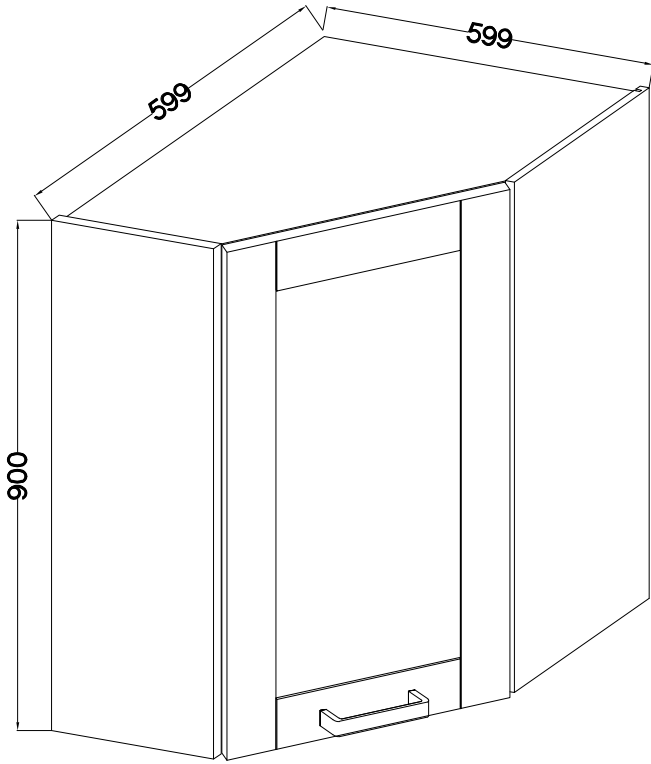

60x60 GN-90 1F
FRONT

L=160mm	M4x27mm
	
S	U8
1	2

Ersatzteil Nummer	Dimension
KUH.71234	896x418x19

ISM-KUH-02134

1

LEFT

RIGHT

2

 +35/45° H=0	 +3.5x13mm
ICDI HG7 2	P5 4

3

L=160mm	M4x27mm
	
S	U8
1	2

VARIANT HIGH GLOSS