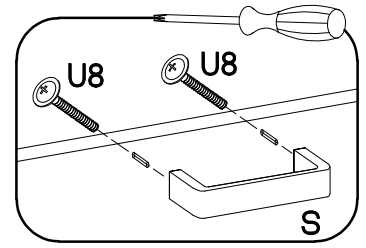

60x60 GN-90 1F
FRONT

L=160mm	M4x27mm
	
S	U8
1	2

Ersatzteil Nummer	Dimension
KUH.71234	896x418x19

ISM-KUH-02134

1

LEFT

RIGHT

2

 +35/45° H=0	 +3.5x13mm
ICDI HG7 2	P5 4

3

L=160mm	M4x27mm
	
S	U8
1	2

VARIANT HIGH GLOSS