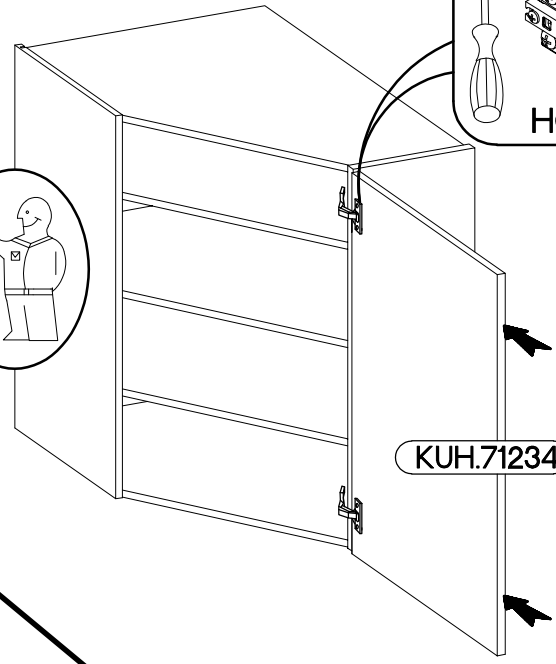

60x60 GN-90 1F
FRONT

L=160mm	M4x27mm
	
S	U8
1	2

Ersatzteil Nummer	Dimension
KUH.71234	896x418x19

ISM-KUH-02134

1

LEFT

RIGHT

2

 +35/45° H=0	 +3.5x13mm
ICDI HG7 2	P5 4

3

L=160mm	M4x27mm
	
S	U8
1	2

VARIANT HIGH GLOSS