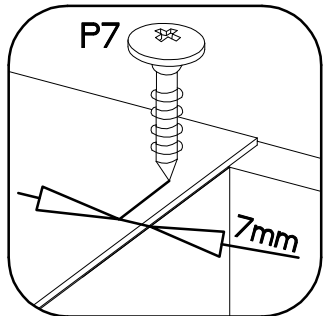

30 G-90 OTW

KUH.30049
KUH.40018

†8x30mm  A	6,4 x 50mm  B	 E1	†5/16mm  J3
8	8	8	12
 K	 O	†3.0x20mm  P7	†4.0x30mm  P8
2	1	6	4

Ersatzteil Nummer	Dimension
KUH.10381 x2	900x290x16
KUH.30049 x3	267x271x16
KUH.40018 x2	267x276x16
KUH.60293	896x285x2,5

ISM-KUH-01377

1

†8x30mm  A	†4.0x30mm  P8	 K
8	4	2

2

6,4 x 50mm  B	 O	 E1
4	1	4

3

6,4 x 50mm			
	B	O	E1
	4	1	4

4

∅3.0x20mm	
	P7
	6

5

A

B

C

D

6