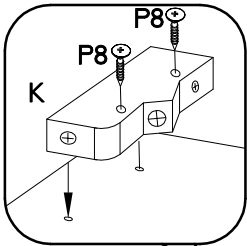

30 G-90 OTW

KUH.30049
KUH.40018

†8x30mm  A	6,4 x 50mm  B	 E1	†5/16mm  J3
8	8	8	12
 K	 O	†3.0x20mm  P7	†4.0x30mm  P8
2	1	6	4

Ersatzteil Nummer	Dimension
KUH.10381 x2	900x290x16
KUH.30049 x3	267x271x16
KUH.40018 x2	267x276x16
KUH.60293	896x285x2,5

ISM-KUH-01377

1

†8x30mm  A	†4.0x30mm  P8	 K
8	4	2

2

6,4 x 50mm  B	 O	 E1
4	1	4

3

6,4 x 50mm			
	B	O	E1
	4	1	4

4

∅3.0x20mm	
	P7
	6

5

A

B

C

D

6