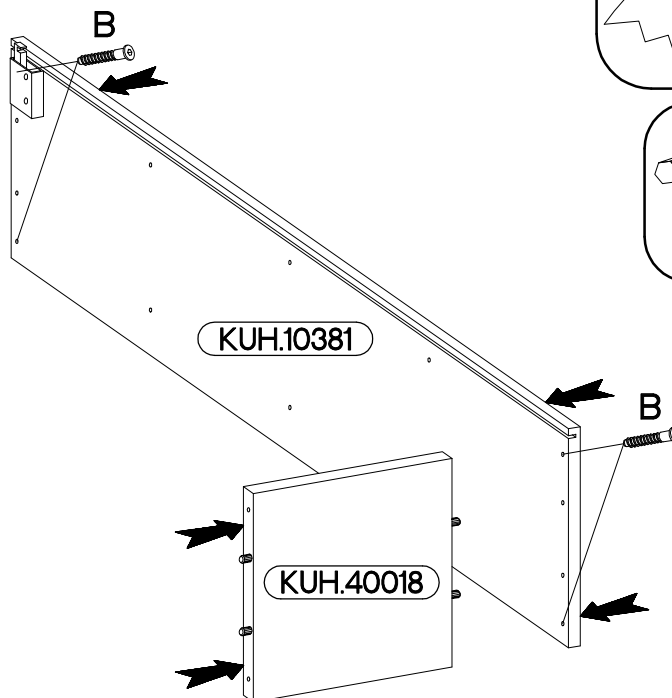

30 G-90 OTW

KUH.30049
KUH.40018

†8x30mm  A	6,4 x 50mm  B	 E1	†5/16mm  J3
8	8	8	12
 K	 O	†3.0x20mm  P7	†4.0x30mm  P8
2	1	6	4

Ersatzteil Nummer	Dimension
KUH.10381 x2	900x290x16
KUH.30049 x3	267x271x16
KUH.40018 x2	267x276x16
KUH.60293	896x285x2,5

ISM-KUH-01377

1

†8x30mm  A	†4.0x30mm  P8	 K
8	4	2

2

6,4 x 50mm  B	 O	 E1
4	1	4

3

6,4 x 50mm			
	B	O	E1
	4	1	4

4

∅3.0x20mm	
	P7
	6

5

A

B

C

D

6