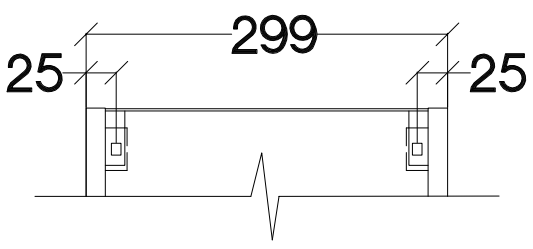

30 G-90 OTW

KUH.30049
KUH.40018

†8x30mm  A	6,4 x 50mm  B	 E1	†5/16mm  J3
8	8	8	12
 K	 O	†3.0x20mm  P7	†4.0x30mm  P8
2	1	6	4

Ersatzteil Nummer	Dimension
KUH.10381 x2	900x290x16
KUH.30049 x3	267x271x16
KUH.40018 x2	267x276x16
KUH.60293	896x285x2,5

ISM-KUH-01377

1

†8x30mm  A	†4.0x30mm  P8	 K
8	4	2

2

6,4 x 50mm  B	 O	 E1
4	1	4

3

6,4 x 50mm			
	B	O	E1
	4	1	4

4

∅3.0x20mm	
	P7
	6

5

A

B

C

D

6