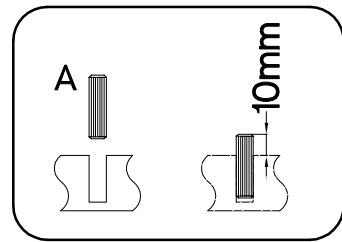

30 G-90 OTW

KUH.30049
KUH.40018

†8x30mm  A	6,4 x 50mm  B	 E1	†5/16mm  J3
8	8	8	12
 K	 O	†3.0x20mm  P7	†4.0x30mm  P8
2	1	6	4

Ersatzteil Nummer	Dimension
KUH.10381 x2	900x290x16
KUH.30049 x3	267x271x16
KUH.40018 x2	267x276x16
KUH.60293	896x285x2,5

ISM-KUH-01377

1

†8x30mm  A	†4.0x30mm  P8	 K
8	4	2

2

6,4 x 50mm  B	 O	 E1
4	1	4

3

6,4 x 50mm			
	B	O	E1
	4	1	4

4

∅3.0x20mm	
	P7
	6

5

A

B

C

D

6