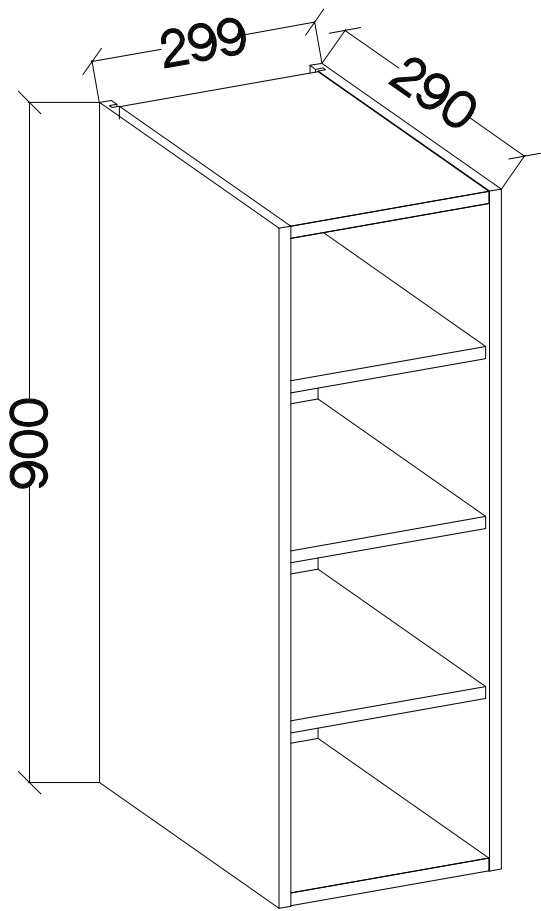

30 G-90 OTW

KUH.30049
KUH.40018

†8x30mm  A	6,4 x 50mm  B	 E1	†5/16mm  J3
8	8	8	12
 K	 O	†3.0x20mm  P7	†4.0x30mm  P8
2	1	6	4

Ersatzteil Nummer	Dimension
KUH.10381 x2	900x290x16
KUH.30049 x3	267x271x16
KUH.40018 x2	267x276x16
KUH.60293	896x285x2,5

ISM-KUH-01377

1

†8x30mm  A	†4.0x30mm  P8	 K
8	4	2

2

6,4 x 50mm  B	 O	 E1
4	1	4

3

6,4 x 50mm			
	B	O	E1
	4	1	4

4

∅3.0x20mm	
	P7
	6

5

A

B

C

D

6