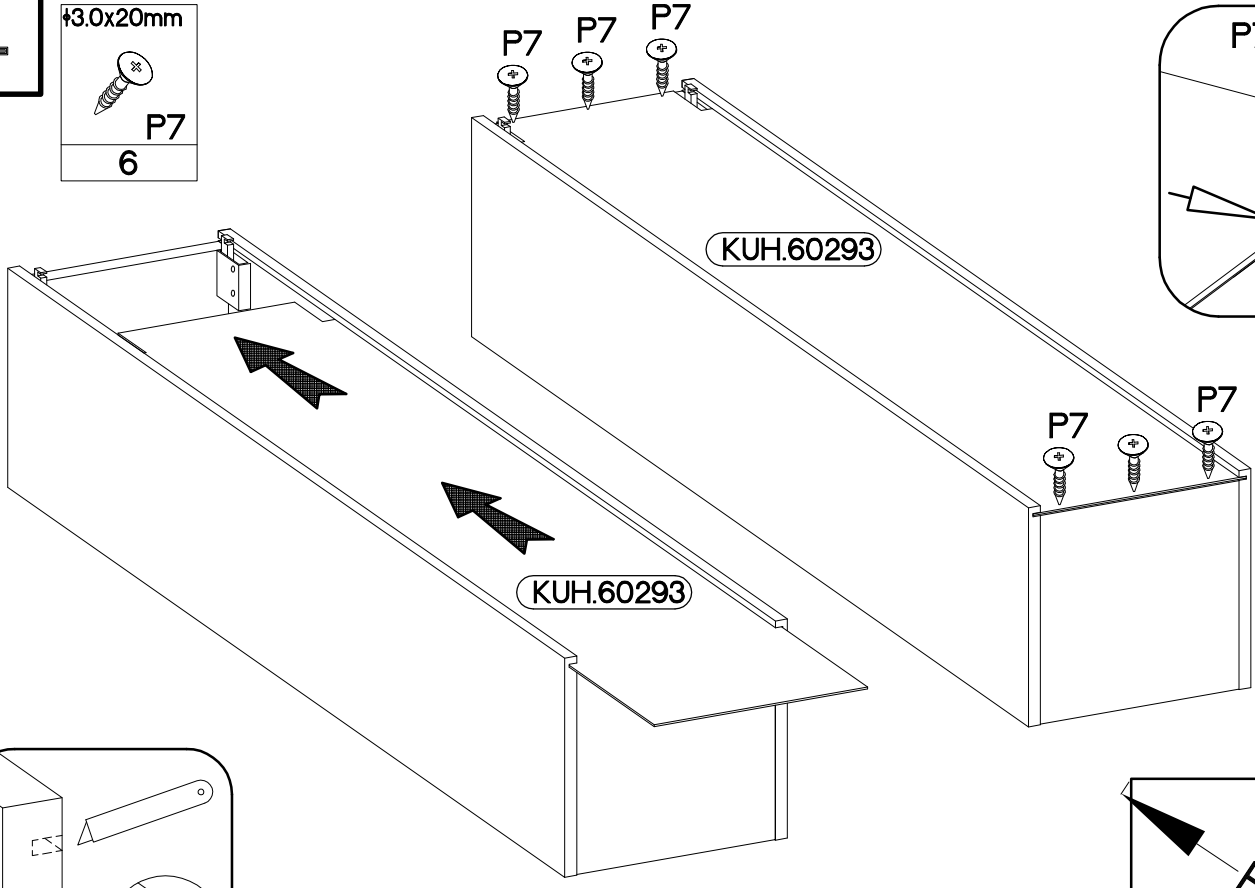

30 G-90 OTW

KUH.30049
KUH.40018

†8x30mm  A	6,4 x 50mm  B	 E1	†5/16mm  J3
8	8	8	12
 K	 O	†3.0x20mm  P7	†4.0x30mm  P8
2	1	6	4

Ersatzteil Nummer	Dimension
KUH.10381 x2	900x290x16
KUH.30049 x3	267x271x16
KUH.40018 x2	267x276x16
KUH.60293	896x285x2,5

ISM-KUH-01377

1

†8x30mm  A	†4.0x30mm  P8	 K
8	4	2

2

6,4 x 50mm  B	 O	 E1
4	1	4

3

6,4 x 50mm			
	B	O	E1
	4	1	4

4

∅3.0x20mm	
	P7
	6

5

A

B

C

D

6