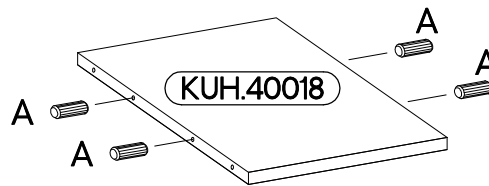

30 G-90 OTW

KUH.30049
KUH.40018

†8x30mm  A	6,4 x 50mm  B	 E1	†5/16mm  J3
8	8	8	12
 K	 O	†3.0x20mm  P7	†4.0x30mm  P8
2	1	6	4

Ersatzteil Nummer	Dimension
KUH.10381 x2	900x290x16
KUH.30049 x3	267x271x16
KUH.40018 x2	267x276x16
KUH.60293	896x285x2,5

ISM-KUH-01377

1

†8x30mm  A	†4.0x30mm  P8	 K
8	4	2

2

6,4 x 50mm  B	 O	 E1
4	1	4

3

6,4 x 50mm			
	B	O	E1
	4	1	4

4

∅3.0x20mm	
	P7
	6

5

A

B

C

D

6