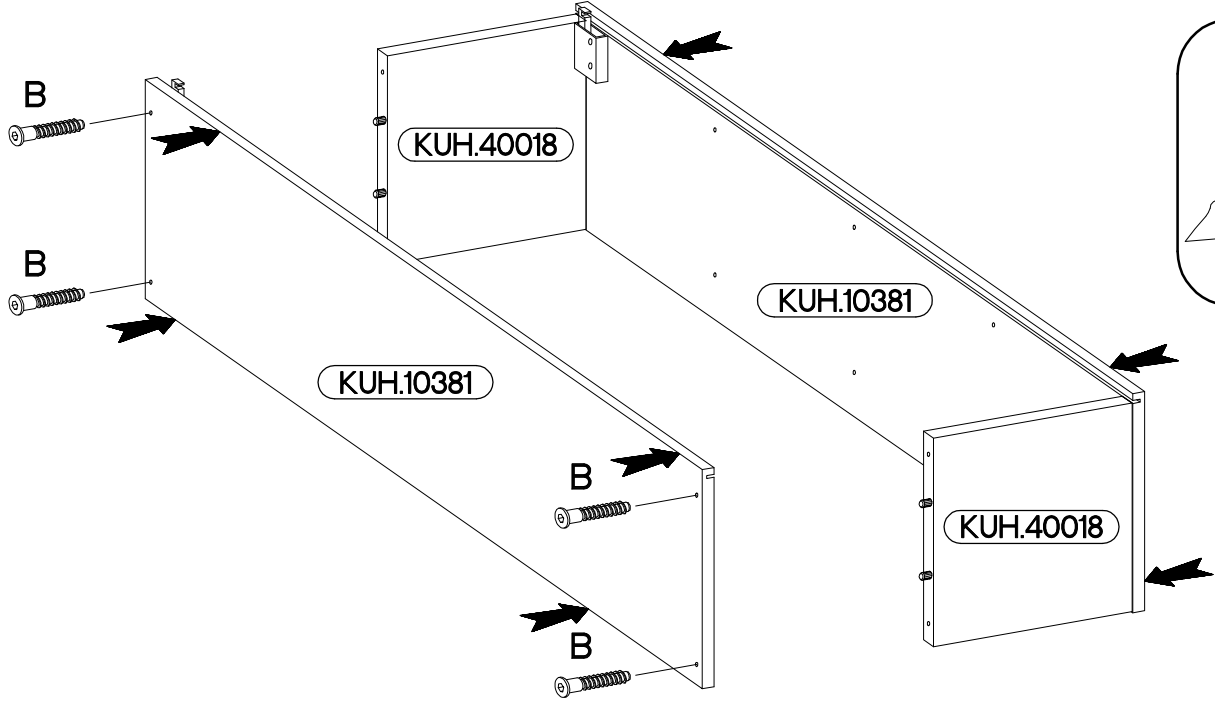

30 G-90 OTW

KUH.30049
KUH.40018

†8x30mm  A	6,4 x 50mm  B	 E1	†5/16mm  J3
8	8	8	12
 K	 O	†3.0x20mm  P7	†4.0x30mm  P8
2	1	6	4

Ersatzteil Nummer	Dimension
KUH.10381 x2	900x290x16
KUH.30049 x3	267x271x16
KUH.40018 x2	267x276x16
KUH.60293	896x285x2,5

ISM-KUH-01377

1

†8x30mm  A	†4.0x30mm  P8	 K
8	4	2

2

6,4 x 50mm  B	 O	 E1
4	1	4

3

6,4 x 50mm			
	B	O	E1
	4	1	4

4

∅3.0x20mm	
	P7
	6

5

A

B

C

D

6