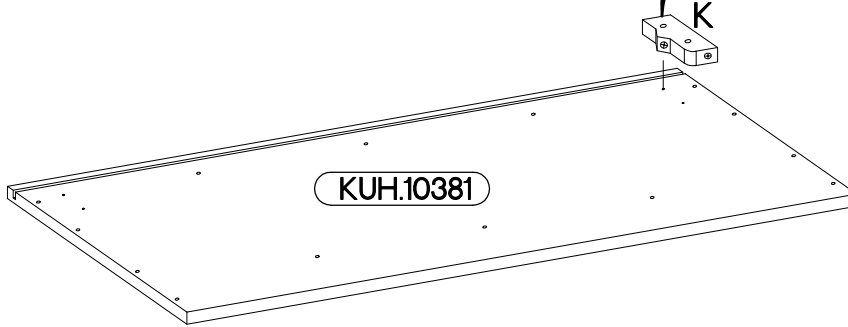

30 G-90 OTW

KUH.30049
KUH.40018

†8x30mm  A	6,4 x 50mm  B	 E1	†5/16mm  J3
8	8	8	12
 K	 O	†3.0x20mm  P7	†4.0x30mm  P8
2	1	6	4

Ersatzteil Nummer	Dimension
KUH.10381 x2	900x290x16
KUH.30049 x3	267x271x16
KUH.40018 x2	267x276x16
KUH.60293	896x285x2,5

ISM-KUH-01377

1

†8x30mm  A	†4.0x30mm  P8	 K
8	4	2

2

6,4 x 50mm  B	 O	 E1
4	1	4

3

6,4 x 50mm			
	B	O	E1
	4	1	4

4

∅3.0x20mm	
	P7
	6

5

A

B

C

D

6