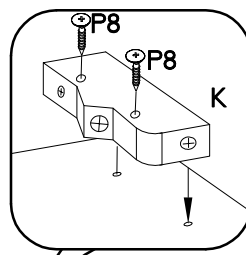

30 G-90 OTW

KUH.30049
KUH.40018

†8x30mm  A	6,4 x 50mm  B	 E1	†5/16mm  J3
8	8	8	12
 K	 O	†3.0x20mm  P7	†4.0x30mm  P8
2	1	6	4

Ersatzteil Nummer	Dimension
KUH.10381 x2	900x290x16
KUH.30049 x3	267x271x16
KUH.40018 x2	267x276x16
KUH.60293	896x285x2,5

ISM-KUH-01377

1

†8x30mm  A	†4.0x30mm  P8	 K
8	4	2

2

6,4 x 50mm  B	 O	 E1
4	1	4

3

6,4 x 50mm			
	B	O	E1
	4	1	4

4

∅3.0x20mm	
	P7
	6

5

A

B

C

D

6