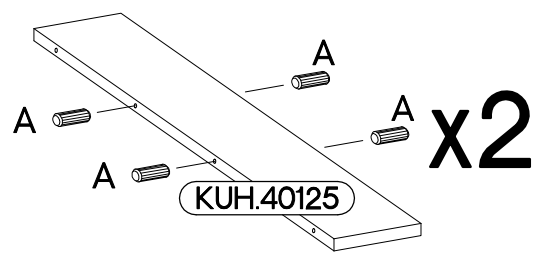

15 D CARGO BB

Ersatzteil Nummer	Dimension
KUH.10261	815x500x16
KUH.10263	815x500x16
KUH.40125 x2	117x485x16
KUH.60110	713x135x2,5
KUH.90164	149x95x16

A	B					
8	8					
E1	E9	F2	O	P4	P7	R3
8	1	4	1	1	4	1

1

6.5x48x16  F2 4	+8x30mm  A 8
--	---

2

6,4 x 50mm  B 4	 O 1	 E1 4
--	---	--

3

6,4 x 50mm		
		
B	O	E1
4	1	4

4

3.0x20mm	
	P7
4	

5