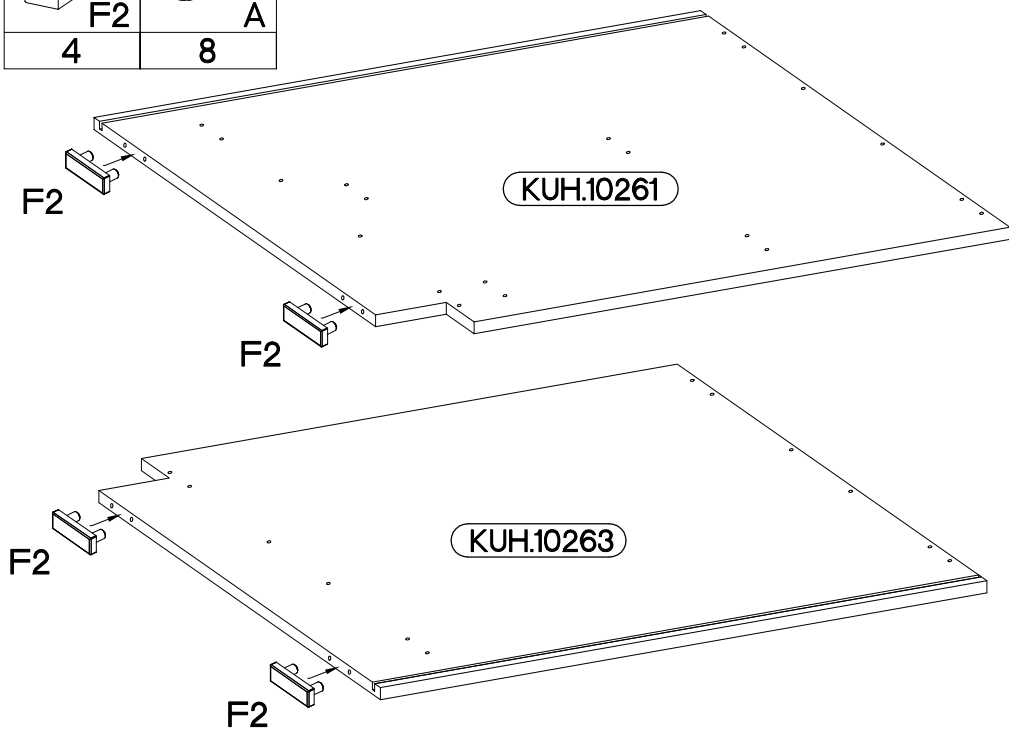

15 D CARGO BB

Ersatzteil Nummer	Dimension
KUH.10261	815x500x16
KUH.10263	815x500x16
KUH.40125 x2	117x485x16
KUH.60110	713x135x2,5
KUH.90164	149x95x16

A	B					
8	8					
E1	E9	F2	O	P4	P7	R3
8	1	4	1	1	4	1

1

6.5x48x16  F2 4	+8x30mm  A 8
--	---

2

6,4 x 50mm  B 4	 O 1	 E1 4
--	---	--

3

6,4 x 50mm		
		
B	O	E1
4	1	4

4

3.0x20mm	
	P7
4	

5

 +4.0x45mm P4 1	 E9 1	 +4.0x35mm R3 1
--	---	--

6

FRONT