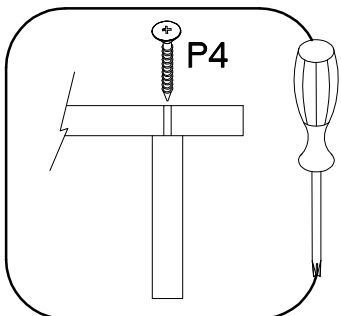

15 D CARGO BB

Ersatzteil Nummer	Dimension
KUH.10261	815x500x16
KUH.10263	815x500x16
KUH.40125 x2	117x485x16
KUH.60110	713x135x2,5
KUH.90164	149x95x16

A	B					
8	8					
E1	E9	F2	O	P4	P7	R3
8	1	4	1	1	4	1

1

6.5x48x16  F2 4	+8x30mm  A 8
--	---

2

6,4 x 50mm  B 4	 O 1	 E1 4
--	---	--

3

6,4 x 50mm		
		
B	O	E1
4	1	4

4

3.0x20mm	
	P7
4	

5

 +4.0x45mm P4 1	 E9 1	 +4.0x35mm R3 1
--	---	--

6

FRONT