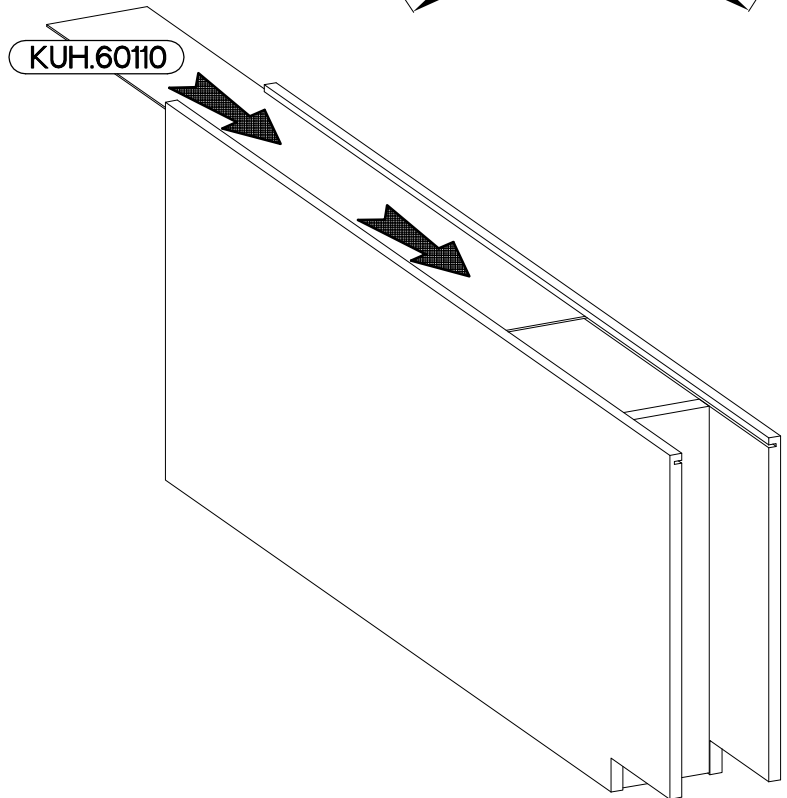

15 D CARGO BB

Ersatzteil Nummer	Dimension
KUH.10261	815x500x16
KUH.10263	815x500x16
KUH.40125 x2	117x485x16
KUH.60110	713x135x2,5
KUH.90164	149x95x16

A	B					
8	8					
E1	E9	F2	O	P4	P7	R3
8	1	4	1	1	4	1

1

6.5x48x16  F2 4	+8x30mm  A 8
--	---

2

6,4 x 50mm  B 4	 O 1	 E1 4
--	---	--

3

6,4 x 50mm		
		
B	O	E1
4	1	4

4

3.0x20mm	
	P7
4	

5