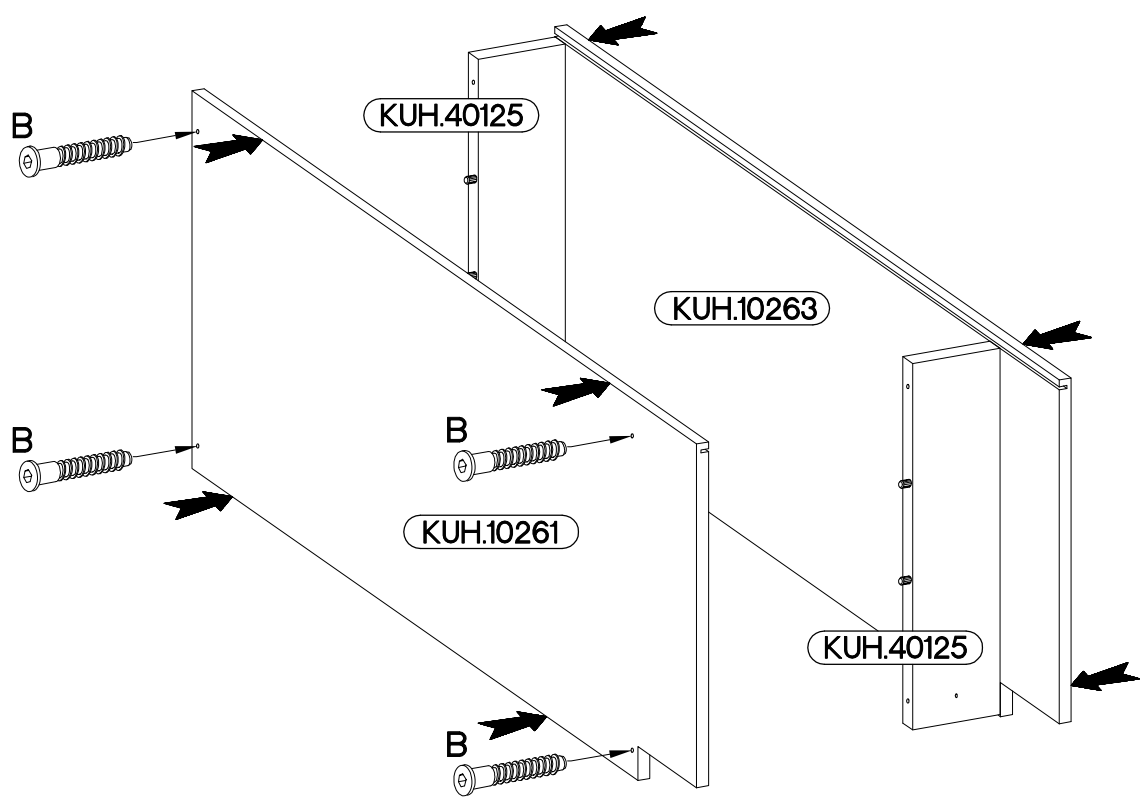

15 D CARGO BB

Ersatzteil Nummer	Dimension
KUH.10261	815x500x16
KUH.10263	815x500x16
KUH.40125 x2	117x485x16
KUH.60110	713x135x2,5
KUH.90164	149x95x16

A	B					
8	8					
E1	E9	F2	O	P4	P7	R3
8	1	4	1	1	4	1

1

6.5x48x16  F2 4	+8x30mm  A 8
--	---

2

6,4 x 50mm  B 4	 O 1	 E1 4
--	---	--

3

6,4 x 50mm		
		
B	O	E1
4	1	4

4

3.0x20mm	
	P7
4	

5

 +4.0x45mm P4 1	 E9 1	 +4.0x35mm R3 1
--	---	--

6

FRONT