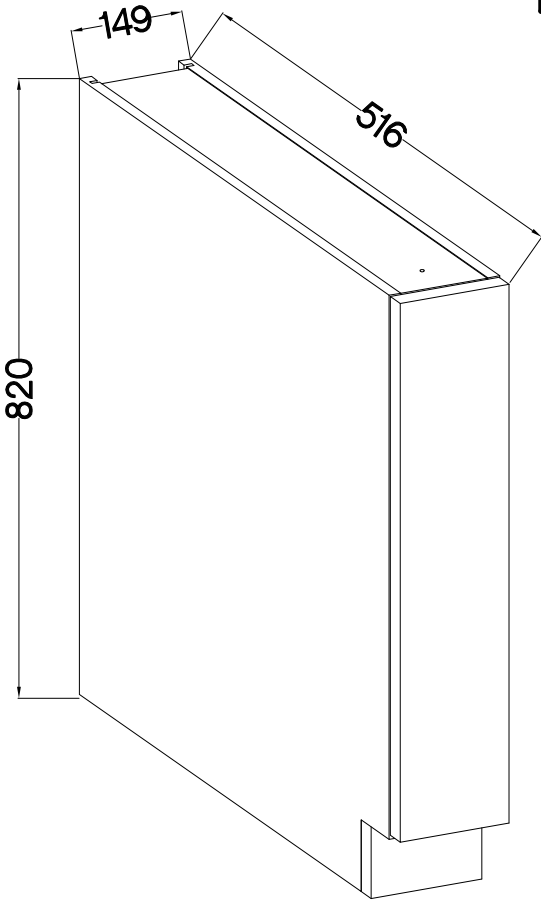

15 D CARGO BB

Ersatzteil Nummer	Dimension
KUH.10261	815x500x16
KUH.10263	815x500x16
KUH.40125 x2	117x485x16
KUH.60110	713x135x2,5
KUH.90164	149x95x16

A	B					
8	8					
E1	E9	F2	O	P4	P7	R3
8	1	4	1	1	4	1

1

6.5x48x16  F2 4	+8x30mm  A 8
--	---

2

6,4 x 50mm  B 4	 O 1	 E1 4
--	---	--

3

6,4 x 50mm		
		
B	O	E1
4	1	4

4

3.0x20mm	
	P7
4	

5

 +4.0x45mm P4 1	 E9 1	 +4.0x35mm R3 1
--	---	--

6

FRONT