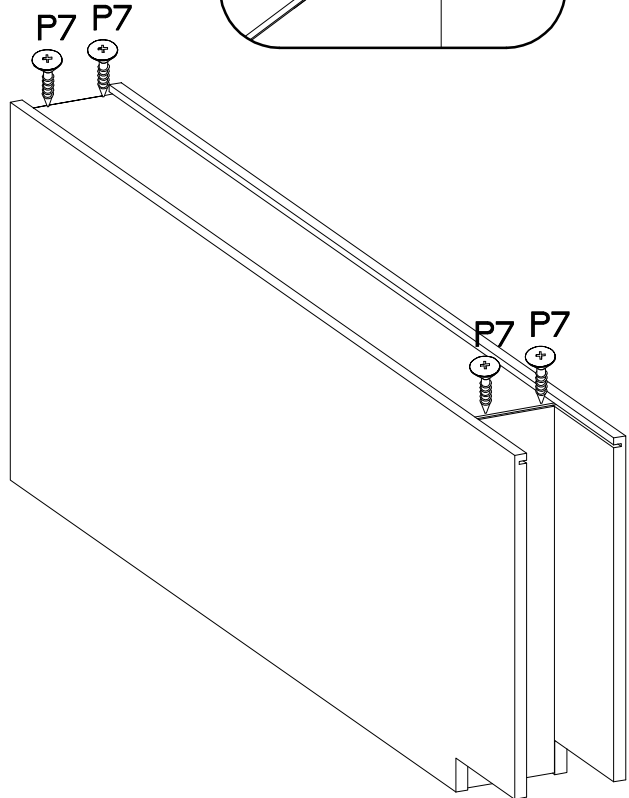

15 D CARGO BB

Ersatzteil Nummer	Dimension
KUH.10261	815x500x16
KUH.10263	815x500x16
KUH.40125 x2	117x485x16
KUH.60110	713x135x2,5
KUH.90164	149x95x16

A	B					
8	8					
E1	E9	F2	O	P4	P7	R3
8	1	4	1	1	4	1

1

6.5x48x16  F2 4	+8x30mm  A 8
--	---

2

6,4 x 50mm  B 4	 O 1	 E1 4
--	---	--

3

6,4 x 50mm		
		
B	O	E1
4	1	4

4

3.0x20mm	
	P7
4	

5

 +4.0x45mm P4 1	 E9 1	 +4.0x35mm R3 1
--	---	--

6

FRONT