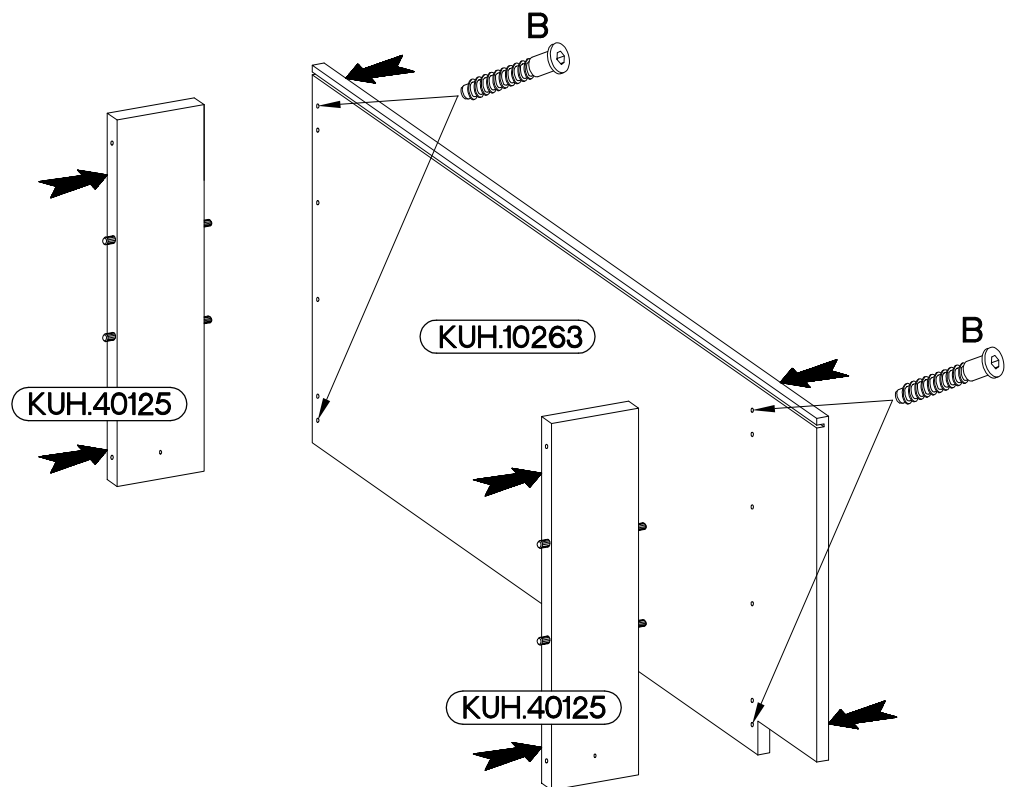

15 D CARGO BB

Ersatzteil Nummer	Dimension
KUH.10261	815x500x16
KUH.10263	815x500x16
KUH.40125 x2	117x485x16
KUH.60110	713x135x2,5
KUH.90164	149x95x16

A	B					
8	8					
E1	E9	F2	O	P4	P7	R3
8	1	4	1	1	4	1

1

6.5x48x16  F2 4	+8x30mm  A 8
--	---

2

6,4 x 50mm  B 4	 O 1	 E1 4
--	---	--

3

6,4 x 50mm		
		
B	O	E1
4	1	4

4

3.0x20mm	
	P7
4	

5

 +4.0x45mm P4 1	 E9 1	 +4.0x35mm R3 1
--	---	--

6

FRONT