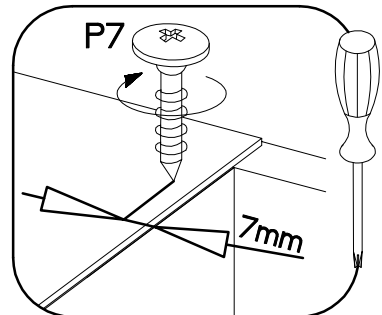

15 D CARGO BB

Ersatzteil Nummer	Dimension
KUH.10261	815x500x16
KUH.10263	815x500x16
KUH.40125 x2	117x485x16
KUH.60110	713x135x2,5
KUH.90164	149x95x16

A	B					
8	8					
E1	E9	F2	O	P4	P7	R3
8	1	4	1	1	4	1

1

6.5x48x16  F2 4	+8x30mm  A 8
--	---

2

6,4 x 50mm  B 4	 O 1	 E1 4
--	---	--

3

6,4 x 50mm		
		
B	O	E1
4	1	4

4

3.0x20mm	
	P7
4	

5

 +4.0x45mm P4 1	 E9 1	 +4.0x35mm R3 1
--	---	--

6

FRONT