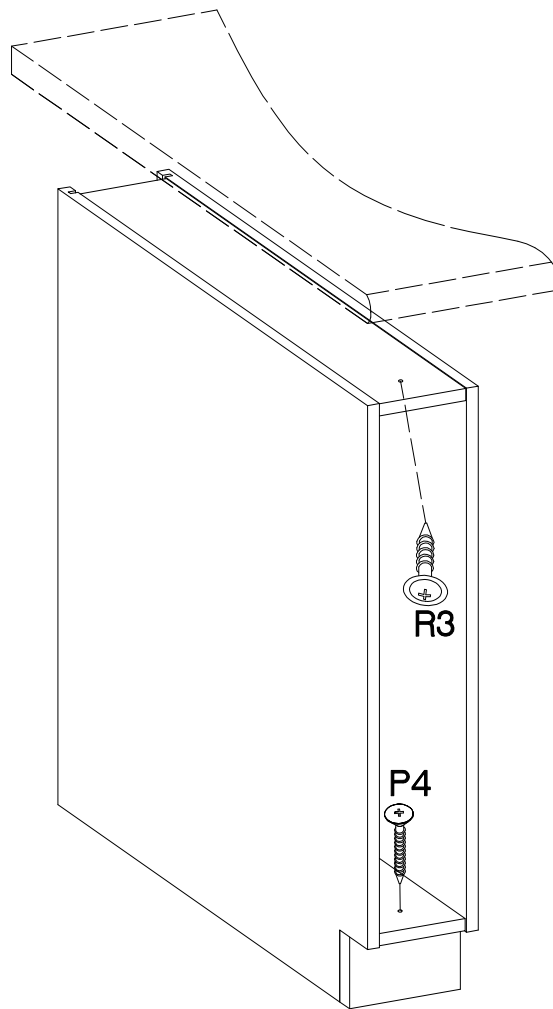

15 D CARGO BB

Ersatzteil Nummer	Dimension
KUH.10261	815x500x16
KUH.10263	815x500x16
KUH.40125 x2	117x485x16
KUH.60110	713x135x2,5
KUH.90164	149x95x16

A	B					
8	8					
E1	E9	F2	O	P4	P7	R3
8	1	4	1	1	4	1

1

6.5x48x16  F2 4	+8x30mm  A 8
--	---

2

6,4 x 50mm  B 4	 O 1	 E1 4
--	---	--

3

6,4 x 50mm		
		
B	O	E1
4	1	4

4

3.0x20mm	
	P7
4	

5

 +4.0x45mm P4 1	 E9 1	 +4.0x35mm R3 1
--	---	--

6

FRONT