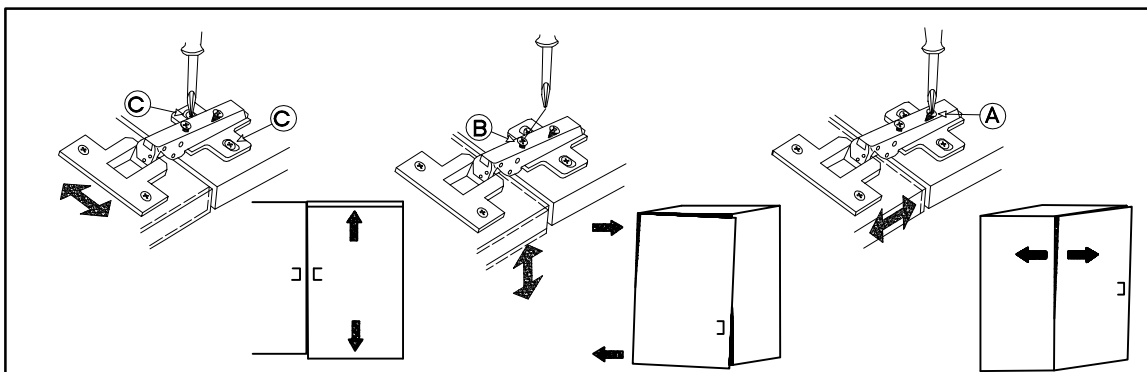

3

M4x22mm

U

2

S

1

HG

KUH.70769

HG

KUH.70769

96

U

S