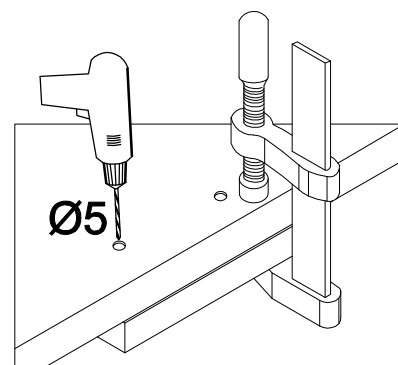

FRONT

40 D 1F BB

40 G-72 1F

58x58 GN-72 1F

KUH.70769

Ersatzteil Nummer	Dimension
KUH.70769	713x396x16

ISM-KUH-01198

1

40 D 1F BB

LEFT

RIGHT

2

+35/0mm	+3.5x13mm
	
HG	P5
2	4

3

M4x22mm

U

6

M4x22mm

7

58x58 GN-72 1F

LEFT

RIGHT

8

 H	 G7	 +3.5x13mm P5
2	2	4

9

M4x22mm

U

2

S

1