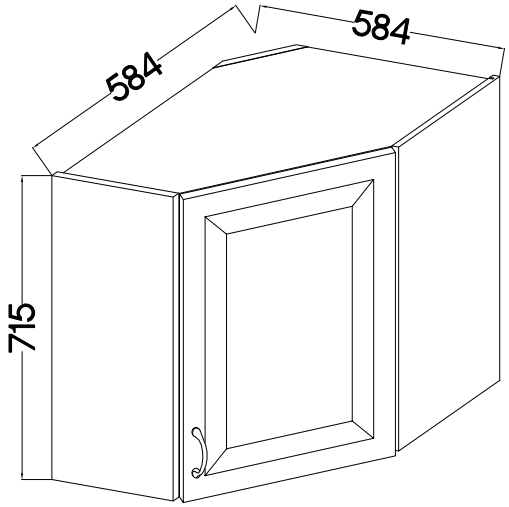

FRONT

40 D 1F BB

40 G-72 1F

58x58 GN-72 1F

KUH.70769

Ersatzteil Nummer	Dimension
KUH.70769	713x396x16

ISM-KUH-01198

1

40 D 1F BB

LEFT

RIGHT

2

+35/0mm	+3.5x13mm
	
HG	P5
2	4

3

M4x22mm

U