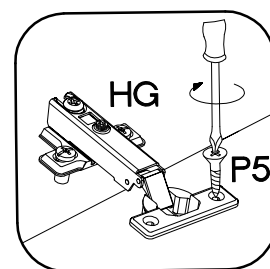

FRONT

40 D 1F BB

40 G-72 1F

58x58 GN-72 1F

KUH.70769

Ersatzteil Nummer	Dimension
KUH.70769	713x396x16

ISM-KUH-01198

1

40 D 1F BB

LEFT

RIGHT

2

+35/0mm	+3.5x13mm
	
HG	P5
2	4

3

M4x22mm

U