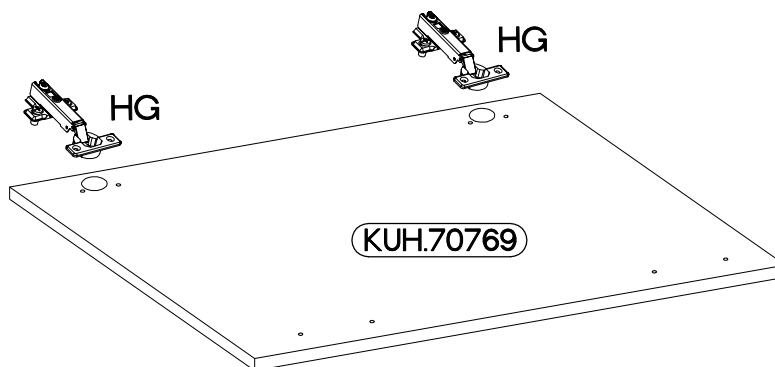

FRONT

40 D 1F BB

40 G-72 1F

58x58 GN-72 1F

KUH.70769

Ersatzteil Nummer	Dimension
KUH.70769	713x396x16

ISM-KUH-01198

1

40 D 1F BB

LEFT

RIGHT

2

+35/0mm	+3.5x13mm
	
HG	P5
2	4

3

M4x22mm

U