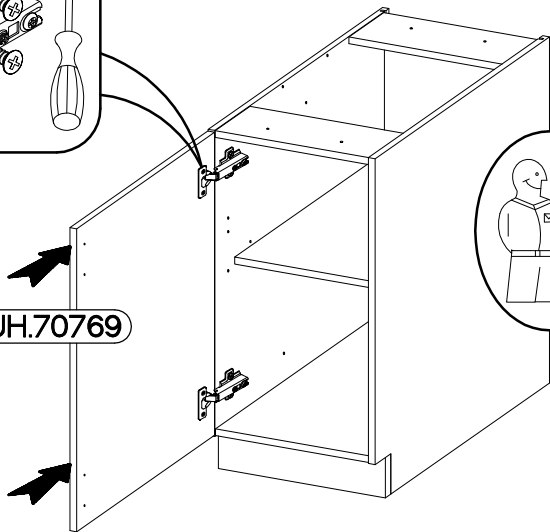

HG

KUH.70769