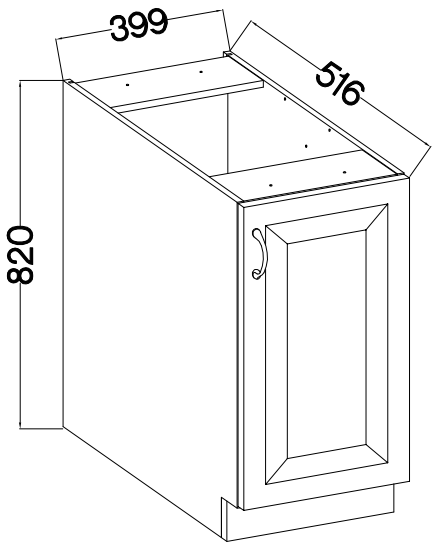

FRONT

40 D 1F BB

40 G-72 1F

58x58 GN-72 1F

KUH.70769

Ersatzteil Nummer	Dimension
KUH.70769	713x396x16

ISM-KUH-01198

1

40 D 1F BB

LEFT

RIGHT

2

+35/0mm	+3.5x13mm
	
HG	P5
2	4

3

M4x22mm

U