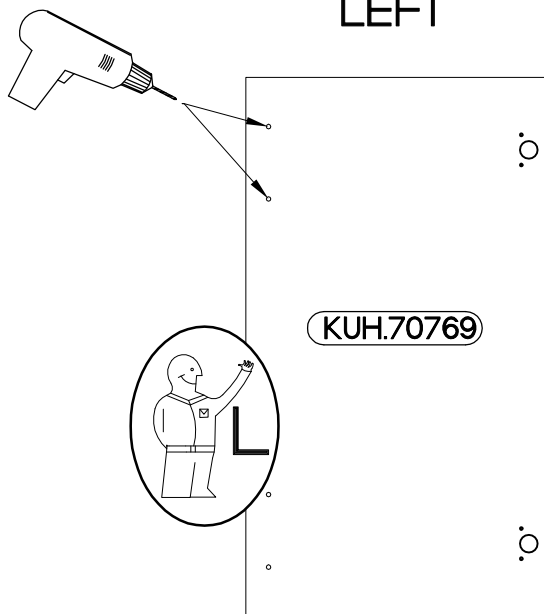

FRONT

40 D 1F BB

40 G-72 1F

58x58 GN-72 1F

KUH.70769

Ersatzteil Nummer	Dimension
KUH.70769	713x396x16

ISM-KUH-01198

1

40 D 1F BB

LEFT

RIGHT

2

+35/0mm	+3.5x13mm
	
HG	P5
2	4

3

M4x22mm

U