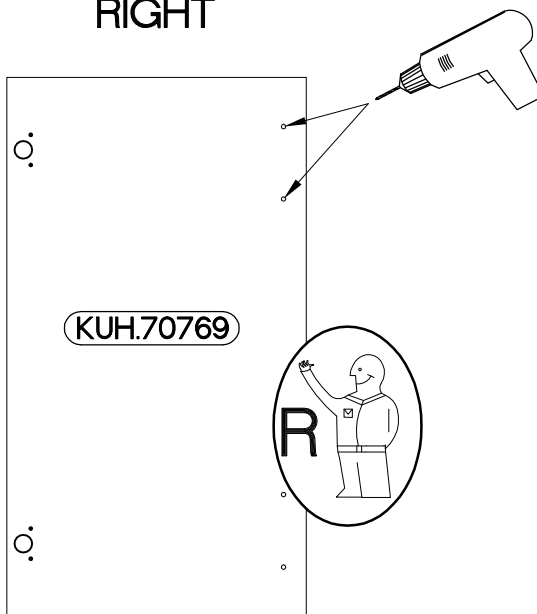

FRONT

40 D 1F BB

40 G-72 1F

58x58 GN-72 1F

KUH.70769

Ersatzteil Nummer	Dimension
KUH.70769	713x396x16

ISM-KUH-01198

1

40 D 1F BB

LEFT

RIGHT

2

+35/0mm	+3.5x13mm
	
HG	P5
2	4

3

M4x22mm

U