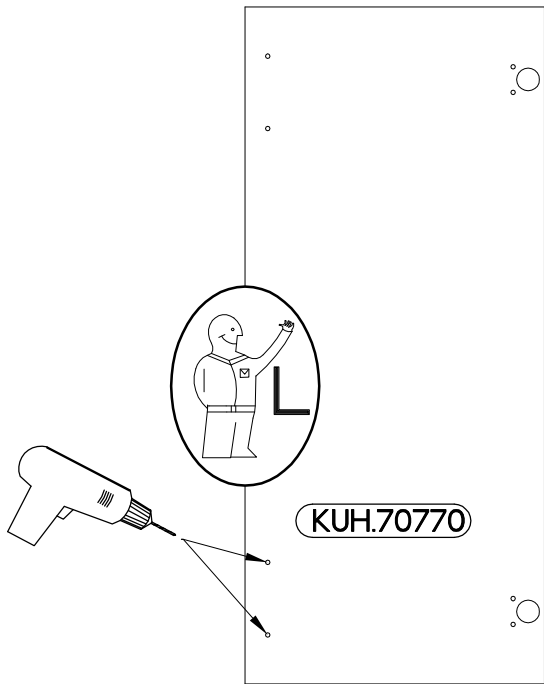

FRONT

40 G-90 1F

58x58 GN-90 1F

KUH.70770

Ersatzteil Nummer	Dimension
KUH.70770	896x396x16

ISM-KUH-01199

1

40 G-90 1F

LEFT

RIGHT

2

	
†35/0mm	†3.5x13mm
HG	P5
2	4

M4x22mm	
	
U	S
2	1

4

58x58 GN-90 1F

LEFT

RIGHT

5

		
H	G7	P5
2	2	4

6

M4x22mm

U

2

S