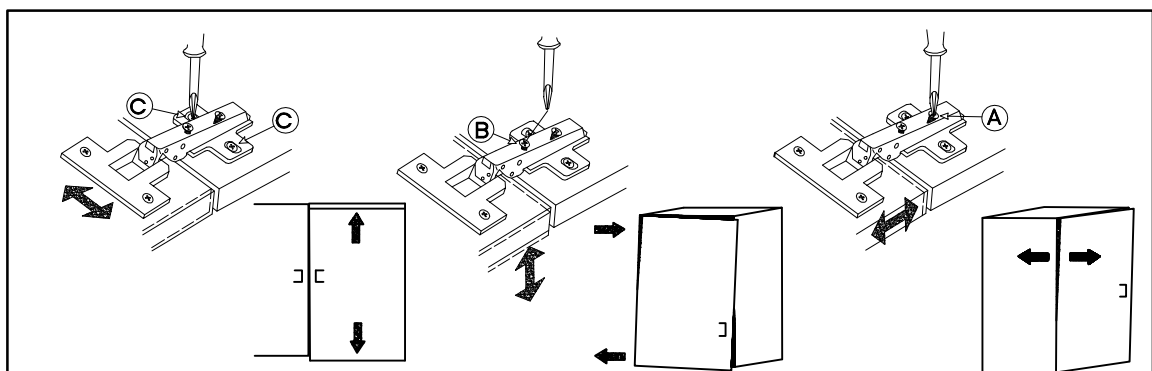

FRONT

40 G-90 1F

58x58 GN-90 1F

KUH.70770

Ersatzteil Nummer	Dimension
KUH.70770	896x396x16

ISM-KUH-01199

1

40 G-90 1F

LEFT

RIGHT

2

	
†35/0mm	†3.5x13mm
HG	P5
2	4

M4x22mm	
	
U	S
2	1

4

58x58 GN-90 1F

LEFT

RIGHT

5

		
H	G7	P5
2	2	4

6

M4x22mm

U

2

S