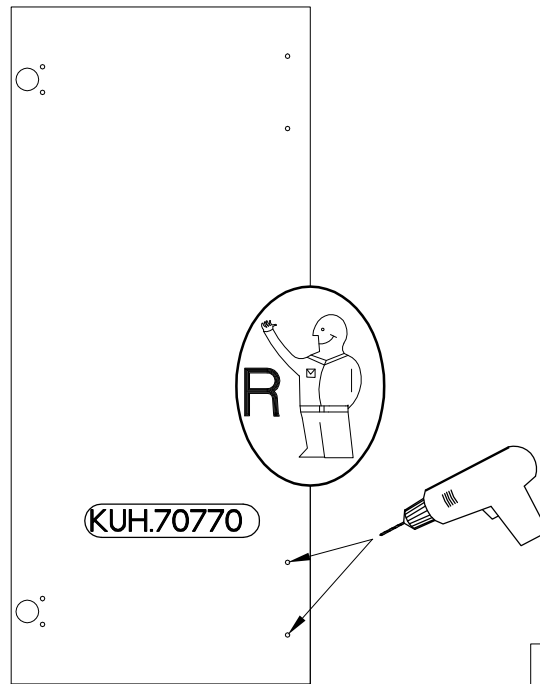

FRONT

40 G-90 1F

58x58 GN-90 1F

KUH.70770

Ersatzteil Nummer	Dimension
KUH.70770	896x396x16

ISM-KUH-01199

1

40 G-90 1F

LEFT

RIGHT

2

	
†35/0mm	†3.5x13mm
HG	P5
2	4

M4x22mm	
	
U	S
2	1

4

58x58 GN-90 1F

LEFT

RIGHT

5

		
H	G7	P5
2	2	4

6

M4x22mm

U

2

S