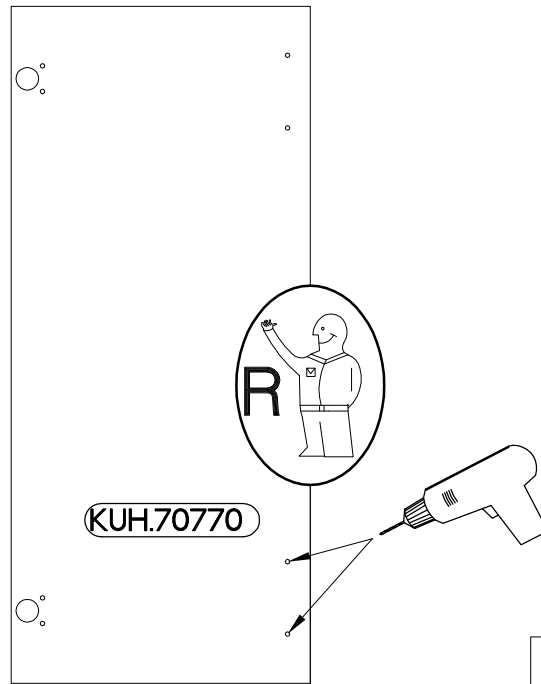

FRONT

40 G-90 1F

58x58 GN-90 1F

KUH.70770

Ersatzteil Nummer	Dimension
KUH.70770	896x396x16

ISM-KUH-01199

1

40 G-90 1F

LEFT

RIGHT

2

	
†35/0mm	†3.5x13mm
HG	P5
2	4

M4x22mm	
	
U	S
2	1

4

58x58 GN-90 1F

LEFT

RIGHT

5

		
H	G7	P5
2	2	4

6

M4x22mm

U

2

S