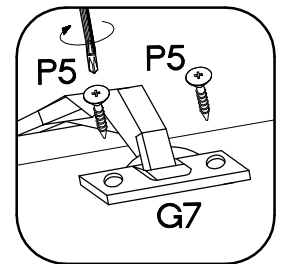

FRONT

40 G-90 1F

58x58 GN-90 1F

KUH.70770

Ersatzteil Nummer	Dimension
KUH.70770	896x396x16

ISM-KUH-01199

1

40 G-90 1F

LEFT

RIGHT

2

	
†35/0mm	†3.5x13mm
HG	P5
2	4

M4x22mm	
	
U	S
2	1

4

58x58 GN-90 1F

LEFT

RIGHT

5

		
H	G7	P5
2	2	4

6

M4x22mm

U

2

S