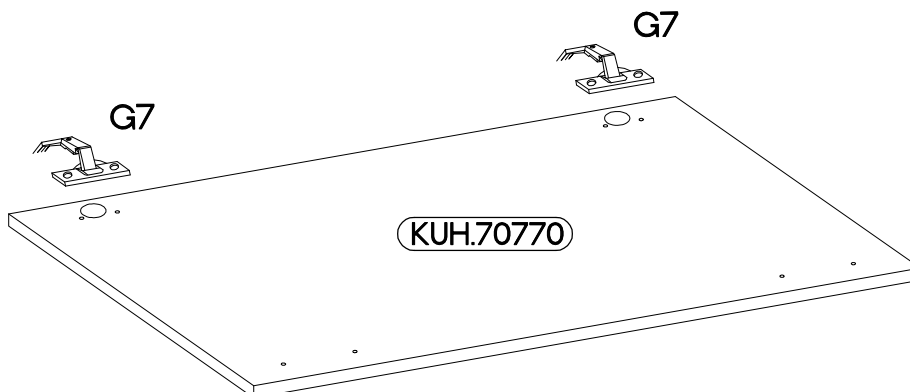

FRONT

40 G-90 1F

58x58 GN-90 1F

KUH.70770

Ersatzteil Nummer	Dimension
KUH.70770	896x396x16

ISM-KUH-01199

1

40 G-90 1F

LEFT

RIGHT

2

	
†35/0mm	†3.5x13mm
HG	P5
2	4

M4x22mm	
	
U	S
2	1

4

58x58 GN-90 1F

LEFT

RIGHT

5

		
H	G7	P5
2	2	4

6

M4x22mm

U

2

S