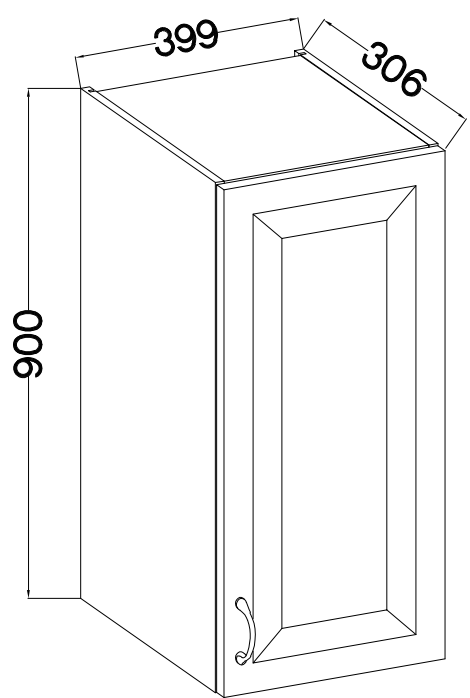

FRONT

40 G-90 1F

58x58 GN-90 1F

KUH.70770

Ersatzteil Nummer	Dimension
KUH.70770	896x396x16

ISM-KUH-01199

1

40 G-90 1F

LEFT

RIGHT

2

	
†35/0mm	†3.5x13mm
HG	P5
2	4

M4x22mm	
	
U	S
2	1

4

58x58 GN-90 1F

LEFT

RIGHT

5

		
H	G7	P5
2	2	4

6

M4x22mm

U

2

S