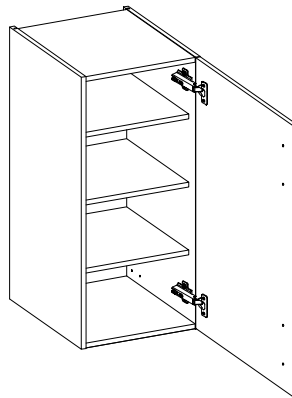

FRONT

40 G-90 1F

58x58 GN-90 1F

KUH.70770

Ersatzteil Nummer	Dimension
KUH.70770	896x396x16

ISM-KUH-01199

1

40 G-90 1F

LEFT

RIGHT

2

	
†35/0mm	†3.5x13mm
HG	P5
2	4

M4x22mm	
	
U	S
2	1

4

58x58 GN-90 1F

LEFT