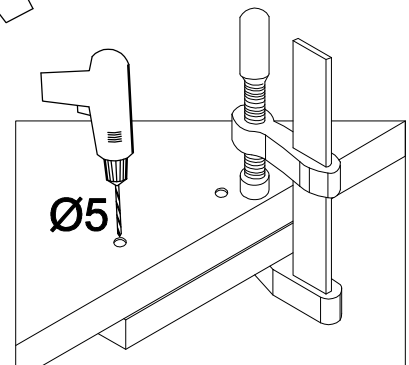

FRONT

40 G-90 1F

58x58 GN-90 1F

KUH.70770

Ersatzteil Nummer	Dimension
KUH.70770	896x396x16

ISM-KUH-01199

1

40 G-90 1F

LEFT

RIGHT

2

	
†35/0mm	†3.5x13mm
HG	P5
2	4

M4x22mm	
	
U	S
2	1

4

58x58 GN-90 1F

LEFT

RIGHT

5

		
H	G7	P5
2	2	4

6

M4x22mm

U

2

S