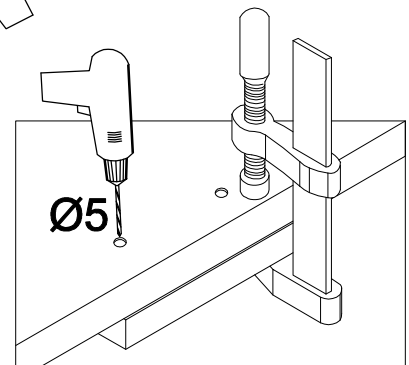

FRONT

40 G-90 1F

58x58 GN-90 1F

KUH.70770

Ersatzteil Nummer	Dimension
KUH.70770	896x396x16

ISM-KUH-01199

1

40 G-90 1F

LEFT

RIGHT

2

	
†35/0mm	†3.5x13mm
HG	P5
2	4

M4x22mm	
	
U	S
2	1

4

58x58 GN-90 1F

LEFT

RIGHT

5

		
H	G7	P5
2	2	4

6

M4x22mm

U

2

S