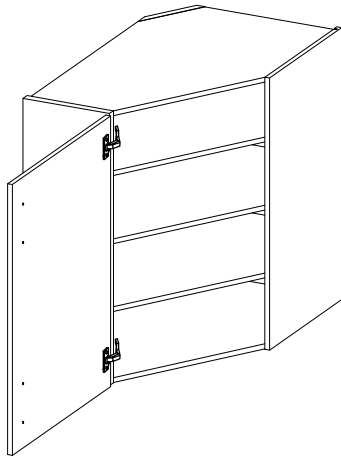

FRONT

40 G-90 1F

58x58 GN-90 1F

KUH.70770

Ersatzteil Nummer	Dimension
KUH.70770	896x396x16

ISM-KUH-01199

1

40 G-90 1F

LEFT

RIGHT

2

	
†35/0mm	†3.5x13mm
HG	P5
2	4

M4x22mm	
	
U	S
2	1

4

58x58 GN-90 1F

LEFT

RIGHT

5

		
H	G7	P5
2	2	4

6

M4x22mm

U

2

S