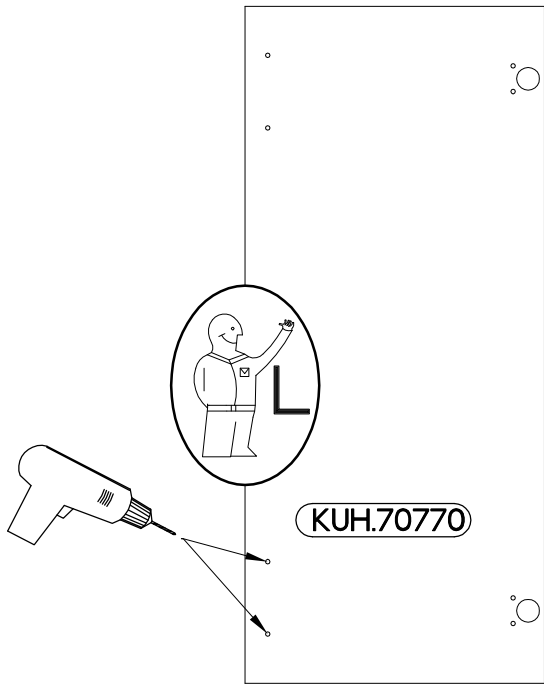

FRONT

40 G-90 1F

58x58 GN-90 1F

KUH.70770

Ersatzteil Nummer	Dimension
KUH.70770	896x396x16

ISM-KUH-01199

1

40 G-90 1F

LEFT

RIGHT

2

	
†35/0mm	†3.5x13mm
HG	P5
2	4

M4x22mm	
	
U	S
2	1

4

58x58 GN-90 1F

LEFT

RIGHT

5

		
H	G7	P5
2	2	4

6

M4x22mm

U

2

S