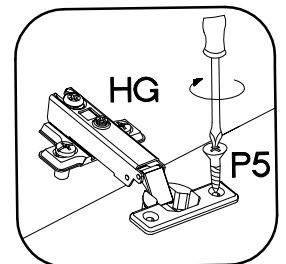

FRONT

40 G-90 1F

58x58 GN-90 1F

KUH.70770

Ersatzteil Nummer	Dimension
KUH.70770	896x396x16

ISM-KUH-01199

1

40 G-90 1F

LEFT

RIGHT

2

	
†35/0mm	†3.5x13mm
HG	P5
2	4

M4x22mm	
	
U	S
2	1

4

58x58 GN-90 1F

LEFT

RIGHT

5

		
H	G7	P5
2	2	4

6

M4x22mm

U

2

S