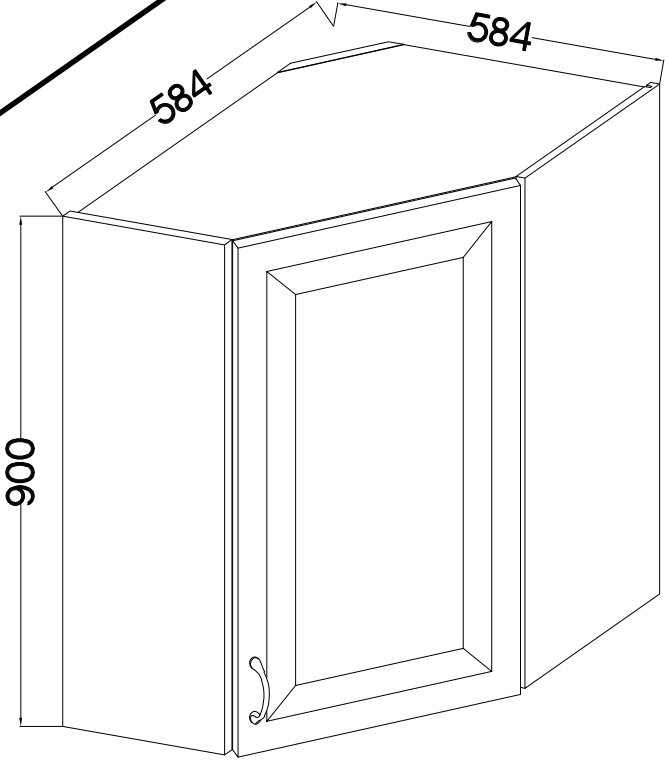

FRONT

40 G-90 1F

58x58 GN-90 1F

KUH.70770

Ersatzteil Nummer	Dimension
KUH.70770	896x396x16

ISM-KUH-01199

1

40 G-90 1F

LEFT

RIGHT

2

	
†35/0mm	†3.5x13mm
HG	P5
2	4

M4x22mm	
	
U	S
2	1

4

58x58 GN-90 1F

LEFT

RIGHT

5

		
H	G7	P5
2	2	4

6

M4x22mm

U

2

S