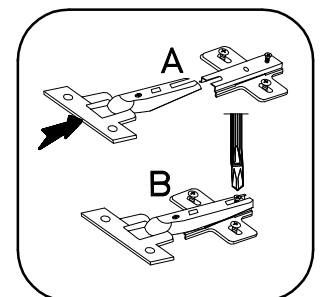

FRONT

40 G-90 1F

58x58 GN-90 1F

KUH.70770

Ersatzteil Nummer	Dimension
KUH.70770	896x396x16

ISM-KUH-01199

1

40 G-90 1F

LEFT

RIGHT

2

	
†35/0mm	†3.5x13mm
HG	P5
2	4

M4x22mm	
	
U	S
2	1

4

58x58 GN-90 1F

LEFT

RIGHT

5

		
H	G7	P5
2	2	4

6

M4x22mm

U

2

S