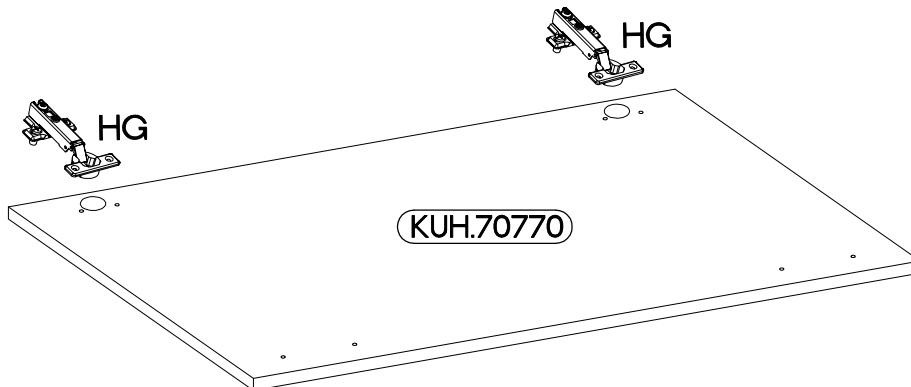

FRONT

40 G-90 1F

58x58 GN-90 1F

KUH.70770

Ersatzteil Nummer	Dimension
KUH.70770	896x396x16

ISM-KUH-01199

1

40 G-90 1F

LEFT

RIGHT

2

	
†35/0mm	†3.5x13mm
HG	P5
2	4

M4x22mm	
	
U	S
2	1

4

58x58 GN-90 1F

LEFT

RIGHT

5

		
H	G7	P5
2	2	4

6

M4x22mm

U

2

S