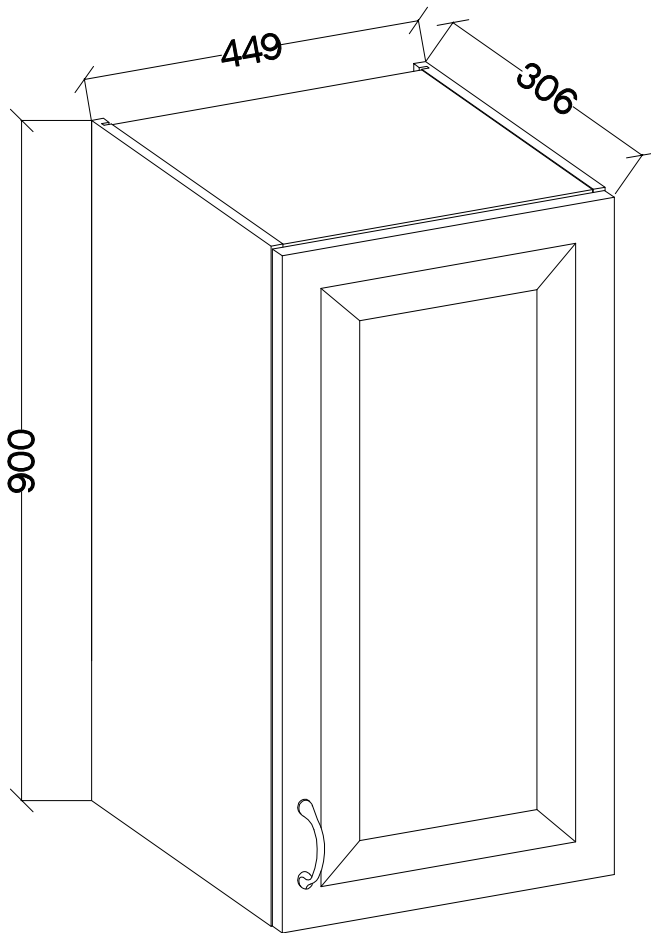

45 G-90 1F
FRONT

M4x22mm		U	2
		S	1

Ersatzteil Nummer	Dimension
KUH.70772	896x446x16

ISM-KUH-01188

1

LEFT

RIGHT

2

 $\pm 35/0\text{mm}$	 $\pm 3.5 \times 13\text{mm}$
HG	P5
2	4

M4x22mm

U

2

S

1

HG

R

KUH.70772

HG

KUH.70772

L

96

U

S