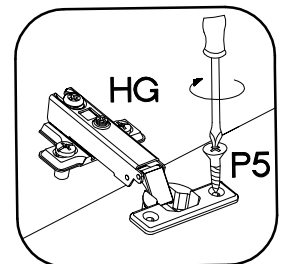

45 G-90 1F
FRONT

M4x22mm		U	2
		S	1

Ersatzteil Nummer	Dimension
KUH.70772	896x446x16

ISM-KUH-01188

1

LEFT

RIGHT

2

 $\pm 35/0\text{mm}$	 $\pm 3.5 \times 13\text{mm}$
HG	P5
2	4

M4x22mm

U

2

S

1

HG

R