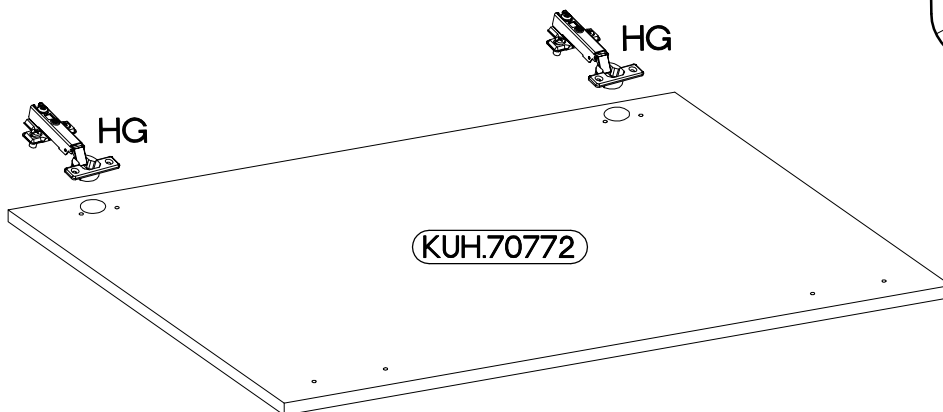

45 G-90 1F
FRONT

M4x22mm		U	2
		S	1

Ersatzteil Nummer	Dimension
KUH.70772	896x446x16

ISM-KUH-01188

1

LEFT

RIGHT

2

 $\pm 35/0\text{mm}$	 $\pm 3.5 \times 13\text{mm}$
HG	P5
2	4

M4x22mm

U

2

S

1

HG

R

KUH.70772

HG

KUH.70772

L

96

U

S