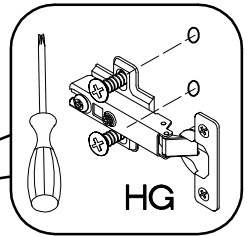

45 G-90 1F
FRONT

M4x22mm		U	2
		S	1

Ersatzteil Nummer	Dimension
KUH.70772	896x446x16

ISM-KUH-01188

1

LEFT

RIGHT

2

 $\pm 35/0\text{mm}$	 $\pm 3.5 \times 13\text{mm}$
HG	P5
2	4

M4x22mm

U

2

S

1

HG

R