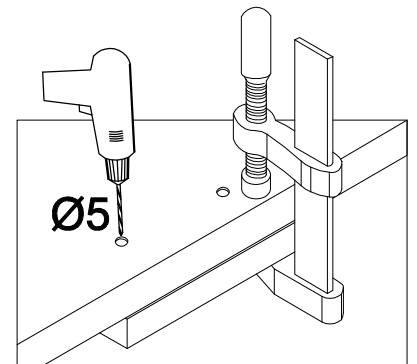

45 G-90 1F
FRONT

M4x22mm		U	2
		S	1

Ersatzteil Nummer	Dimension
KUH.70772	896x446x16

ISM-KUH-01188

1

LEFT

RIGHT

2

 $\pm 35/0\text{mm}$	 $\pm 3.5 \times 13\text{mm}$
HG	P5
2	4

M4x22mm

U

2

S

1

HG

R