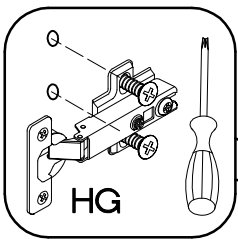

M4x22mm

U

2

S

1

HG

R

KUH.70772

HG

KUH.70772

L

96

U

S