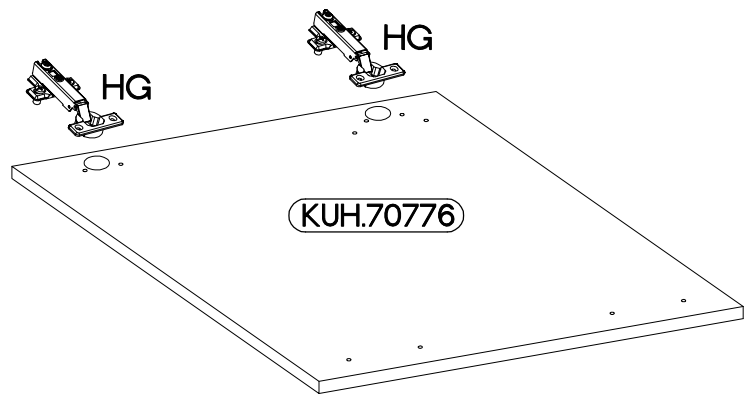

50 D 1F 1S BB
FRONT

Ersatzteil Nummer	Dimension
KUH.70777	140x496x16
KUH.70776	570x496x16

ISM-KUH-01189

1

2

+35/0mm	+3.5x13mm
HG	P5
2	4

M4x22mm	
	
U	S
4	2