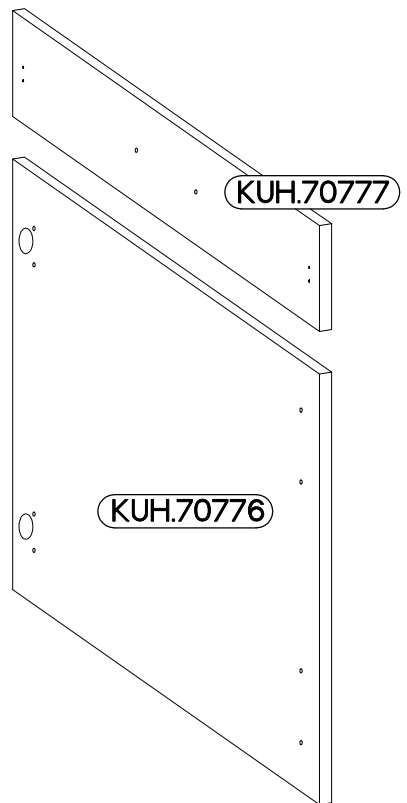

50 D 1F 1S BB
FRONT

Ersatzteil Nummer	Dimension
KUH.70777	140x496x16
KUH.70776	570x496x16

ISM-KUH-01189

1

2

+35/0mm	+3.5x13mm
HG	P5
2	4

M4x22mm	
	
U	S
4	2