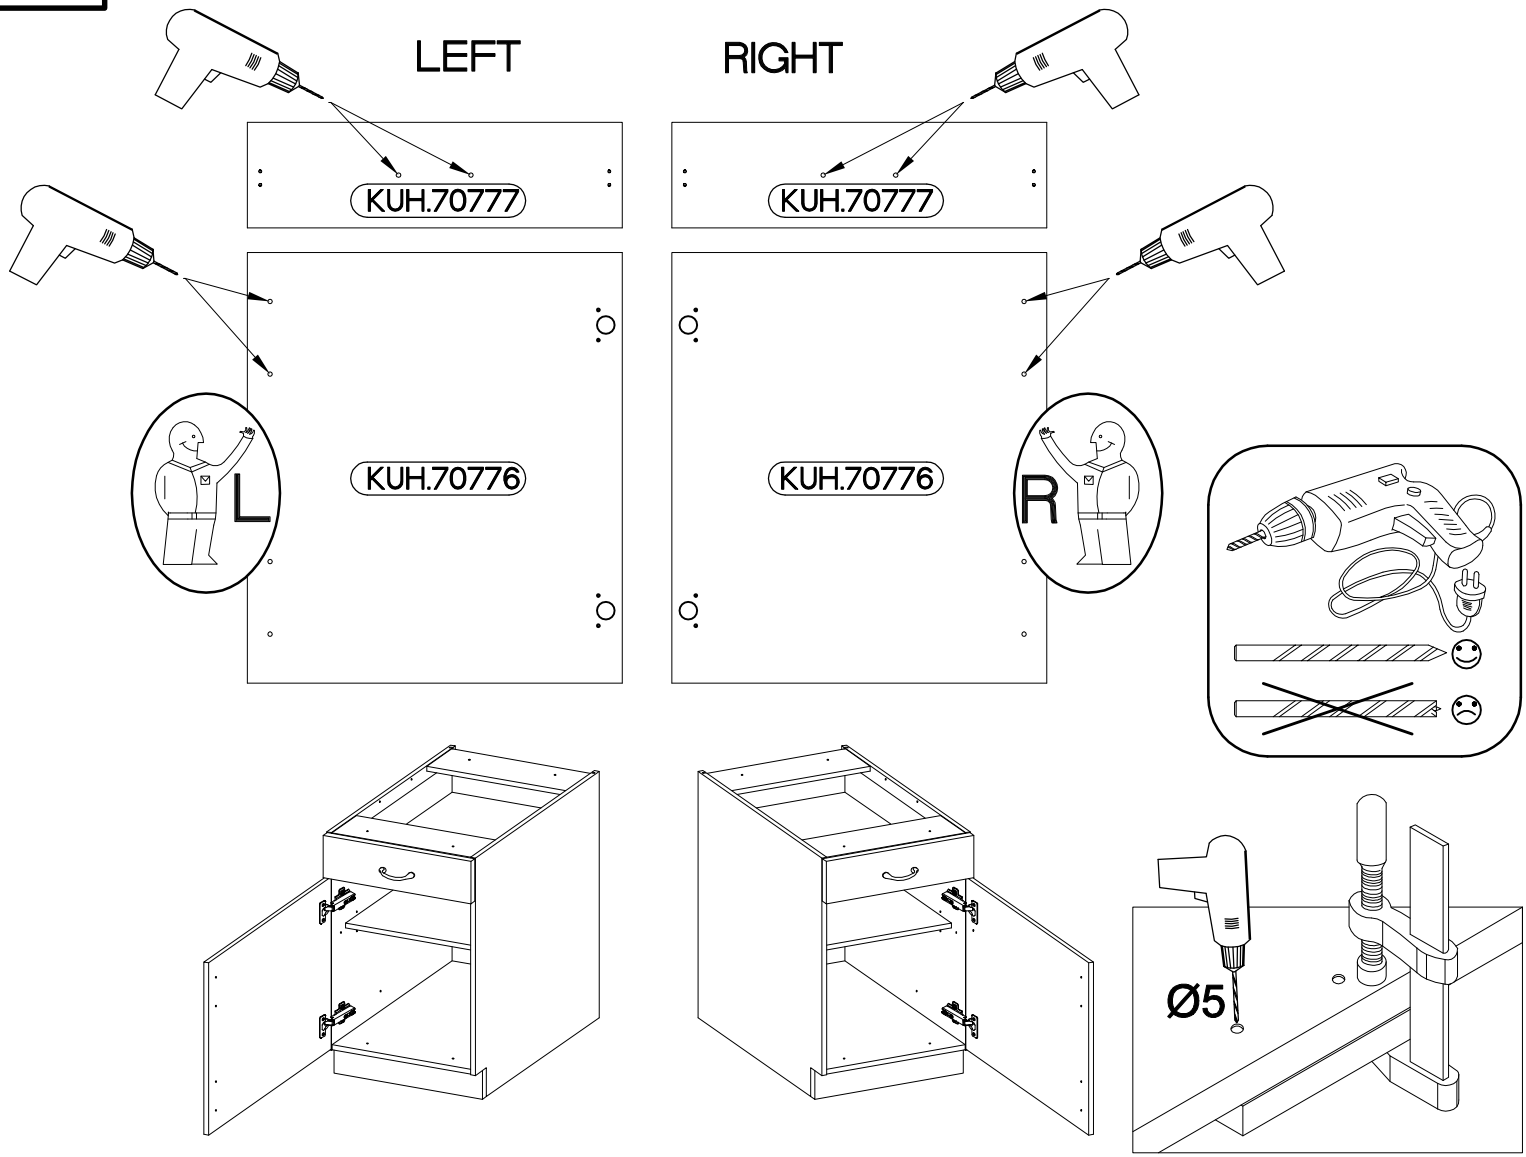

50 D 1F 1S BB
FRONT

Ersatzteil Nummer	Dimension
KUH.70777	140x496x16
KUH.70776	570x496x16

ISM-KUH-01189

1

2

+35/0mm	+3.5x13mm
HG	P5
2	4

M4x22mm	
	
U	S
4	2