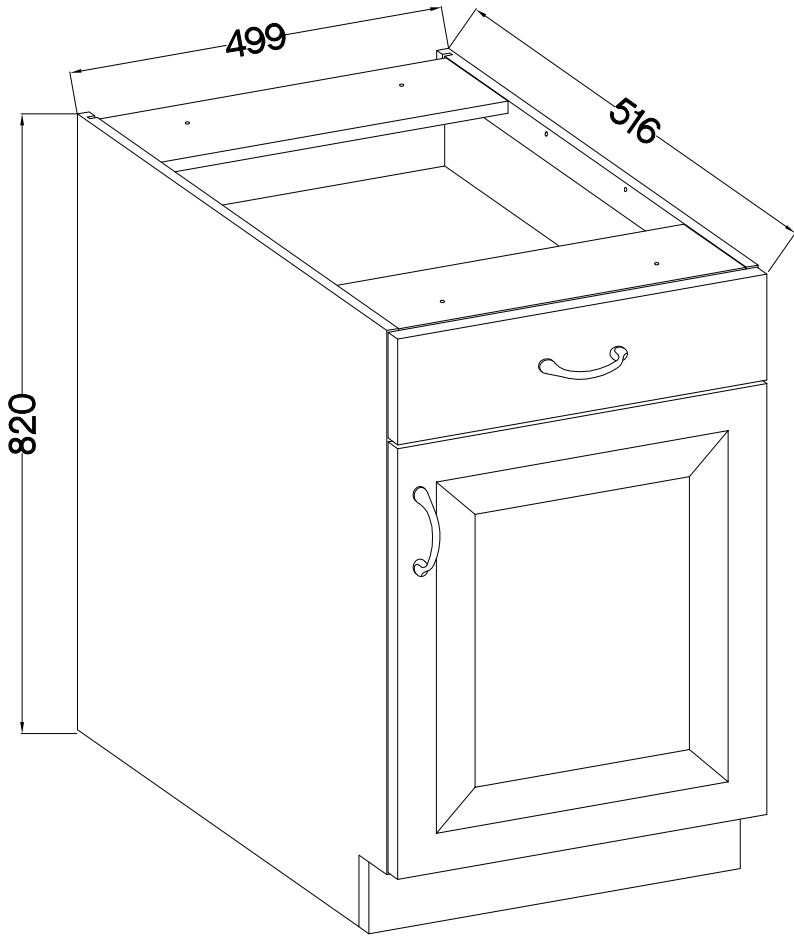

50 D 1F 1S BB
FRONT

Ersatzteil Nummer	Dimension
KUH.70777	140x496x16
KUH.70776	570x496x16

ISM-KUH-01189

1

2

+35/0mm	+3.5x13mm
HG	P5
2	4

M4x22mm	
	
U	S
4	2