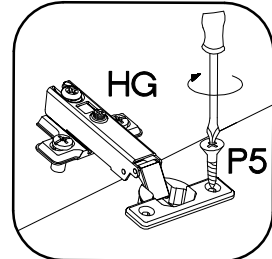

50 D 1F 1S BB
FRONT

Ersatzteil Nummer	Dimension
KUH.70777	140x496x16
KUH.70776	570x496x16

ISM-KUH-01189

1

2

+35/0mm	+3.5x13mm
HG	P5
2	4

M4x22mm	
	
U	S
4	2