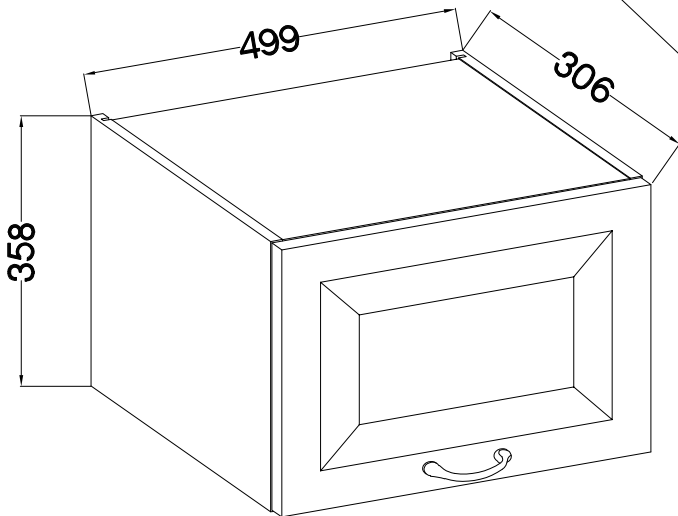

50 GU-36  
50 NAGU-36  
FRONT

50 GU-36

50 NAGU-36

M4x22mm	
	
U	S
2	1

Ersatzteil Nummer	Dimension
KUH.70775	355x496x16

ISM-KUH-01200

1

2