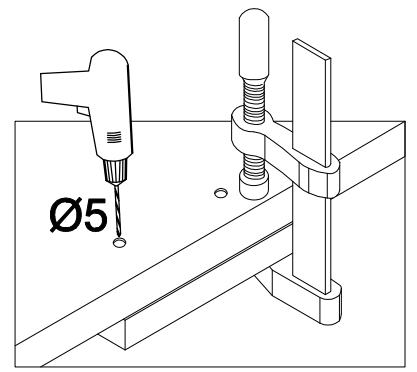

50 GU-36  
50 NAGU-36  
FRONT

50 GU-36

50 NAGU-36

M4x22mm	
	
U	S
2	1

Ersatzteil Nummer	Dimension
KUH.70775	355x496x16

ISM-KUH-01200

1

2