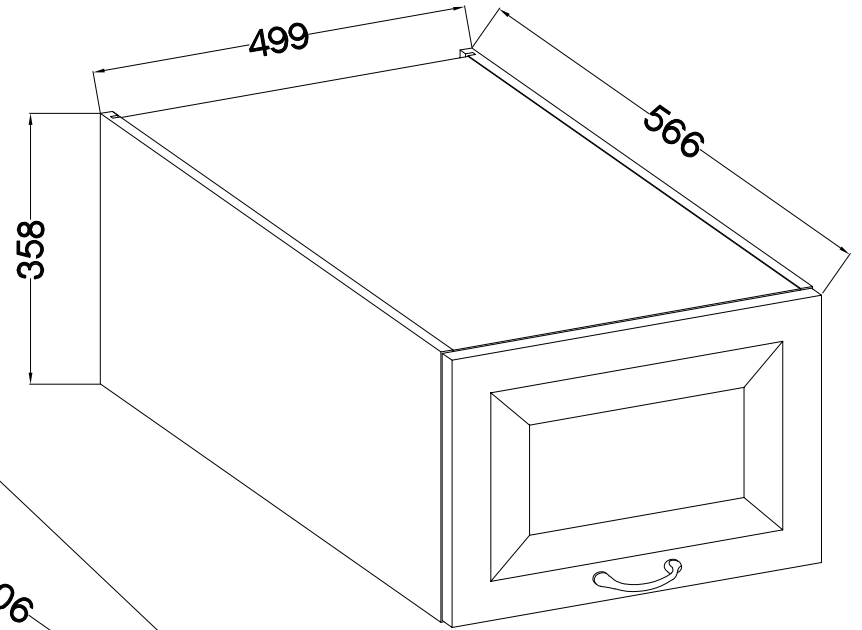

50 GU-36  
50 NAGU-36  
FRONT

50 GU-36

50 NAGU-36

M4x22mm	
	
U	S
2	1

Ersatzteil Nummer	Dimension
KUH.70775	355x496x16

ISM-KUH-01200

1

2