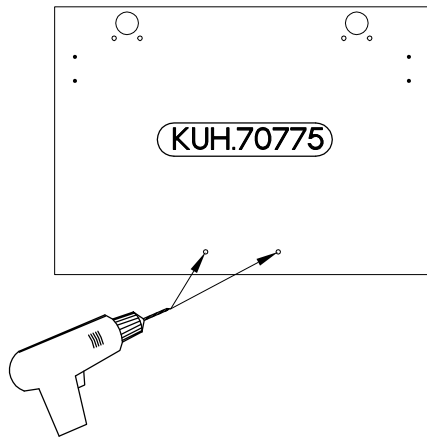

50 GU-36  
50 NAGU-36  
FRONT

50 GU-36

50 NAGU-36

M4x22mm	
	
U	S
2	1

Ersatzteil Nummer	Dimension
KUH.70775	355x496x16

ISM-KUH-01200

1

2