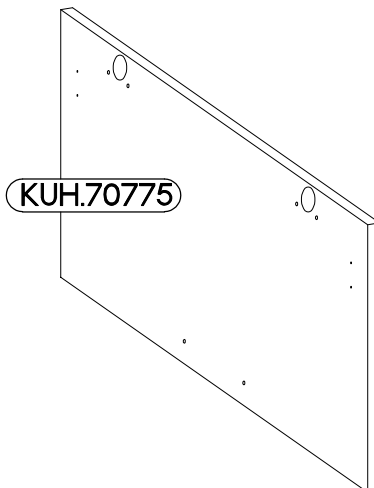

50 GU-36  
50 NAGU-36  
FRONT

50 GU-36

50 NAGU-36

M4x22mm	
	
U	S
2	1

Ersatzteil Nummer	Dimension
KUH.70775	355x496x16

ISM-KUH-01200

1

2

 HG 2	 P5 4
--	--

3

4

5