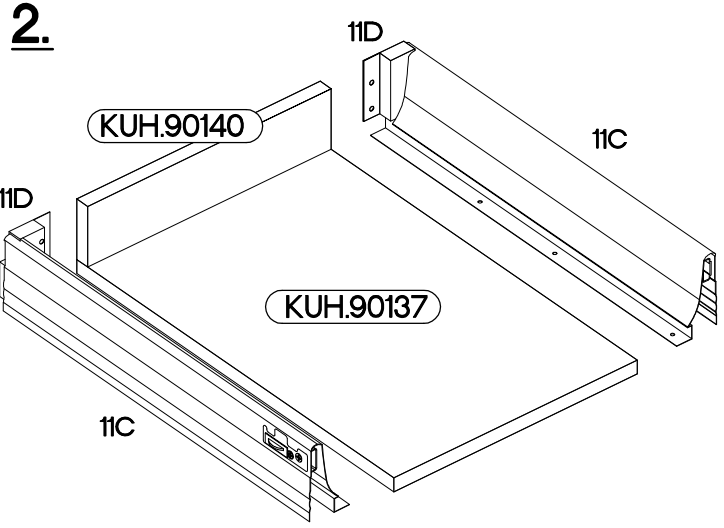

60 DPS-2100 1F 3S

FRONT

Ersatzteil Nummer	Dimension
KUH.70783	682x596x16
KUH.70779	140x596x16
KUH.70780	283x596x16
KUH.90137 x3	442x492x16
KUH.90140	480x70x16
KUH.90142 x2	480x148x16

11A	11C	11B
3	3	2
±6.3x13mm	±4.0x16mm	±3.5x13mm
M3	P1	P5
12	12	18
±3.0x16mm		M4x22mm
P11	S	U
12	4	8

11D	11E	11F	11G	11H
1	6	4	6	4

ISM-KUH-01208

1

 11B	 11C	 11E	 11F	 11H	 P11	 P5	 11G
2	2	4	4	4	8	16	4

x2

11D	11C	11E	P11	P5	11G
1	1	2	4	8	2

 11A 3	 +6.3x13mm M3 12	 +4.0x16mm P1 12
--	--	--

4