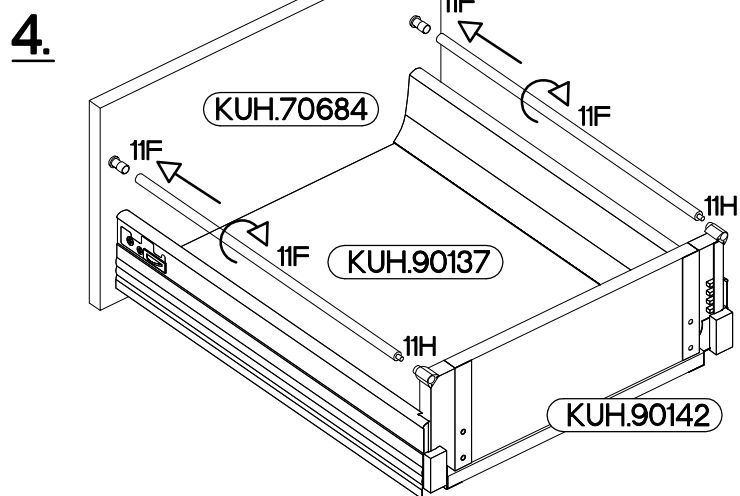

60 DPS-2100 1F 3S

FRONT

Ersatzteil Nummer	Dimension
KUH.70783	682x596x16
KUH.70779	140x596x16
KUH.70780	283x596x16
KUH.90137 x3	442x492x16
KUH.90140	480x70x16
KUH.90142 x2	480x148x16

11A	11C	11B
3	3	2
±6.3x13mm	±4.0x16mm	±3.5x13mm
M3	P1	P5
12	12	18
±3.0x16mm		M4x22mm
P11	S	U
12	4	8

11D	11E	11F	11G	11H
1	6	4	6	4

ISM-KUH-01208

1

 11B	 11C	 11E	 11F	 11H	 P11	 P5	 11G
2	2	4	4	4	8	16	4

x2

11D	11C	11E	P11	P5	11G
1	1	2	4	8	2

 11A 3	 +6.3x13mm M3 12	 +4.0x16mm P1 12
--	--	--

4