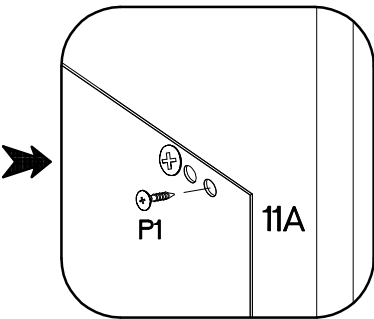

60 DPS-2100 1F 3S

FRONT

Ersatzteil Nummer	Dimension
KUH.70783	682x596x16
KUH.70779	140x596x16
KUH.70780	283x596x16
KUH.90137 x3	442x492x16
KUH.90140	480x70x16
KUH.90142 x2	480x148x16

11A	11C	11B
3	3	2
±6.3x13mm	±4.0x16mm	±3.5x13mm
M3	P1	P5
12	12	18
±3.0x16mm		M4x22mm
P11	S	U
12	4	8

11D	11E	11F	11G	11H
1	6	4	6	4

ISM-KUH-01208

1

 11B	 11C	 11E	 11F	 11H	 P11	 P5	 11G
2	2	4	4	4	8	16	4

x2

11D	11C	11E	P11	P5	11G
1	1	2	4	8	2

 11A 3	 +6.3x13mm M3 12	 +4.0x16mm P1 12
--	--	--

4

LEFT

RIGHT

KUH.70783

KUH.70783

KUH.70779

KUH.70779

KUH.70780

KUH.70780