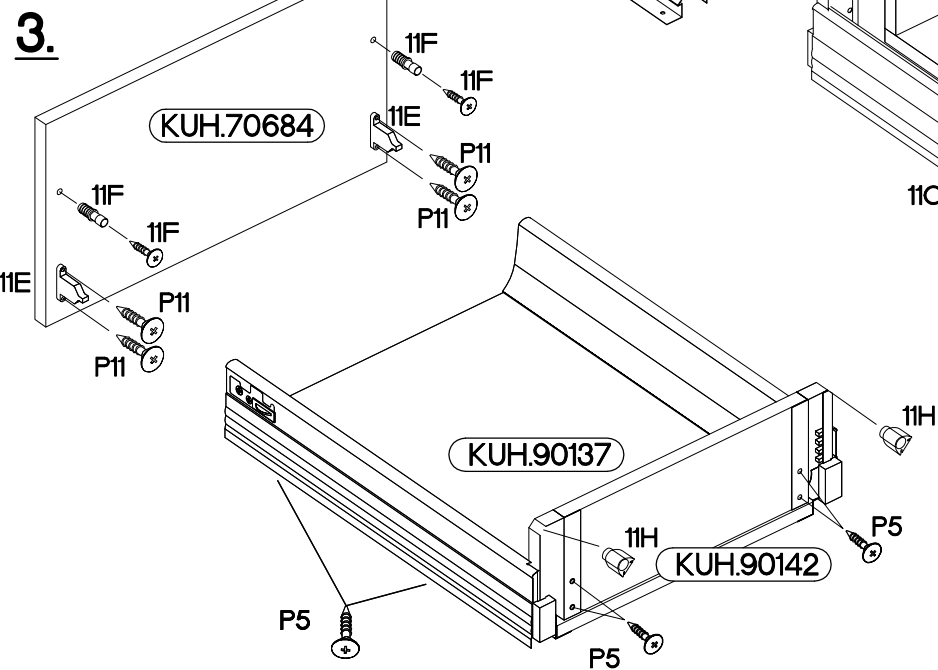

60 DPS-2100 1F 3S

FRONT

Ersatzteil Nummer	Dimension
KUH.70783	682x596x16
KUH.70779	140x596x16
KUH.70780	283x596x16
KUH.90137 x3	442x492x16
KUH.90140	480x70x16
KUH.90142 x2	480x148x16

11A	11C	11B
3	3	2
±6.3x13mm	±4.0x16mm	±3.5x13mm
M3	P1	P5
12	12	18
±3.0x16mm		M4x22mm
P11	S	U
12	4	8

11D	11E	11F	11G	11H
1	6	4	6	4

ISM-KUH-01208

1

 11B	 11C	 11E	 11F	 11H	 P11	 P5	 11G
2	2	4	4	4	8	16	4

x2

11D	11C	11E	P11	P5	11G
1	1	2	4	8	2

 11A 3	 +6.3x13mm M3 12	 +4.0x16mm P1 12
--	--	--

4

KUH.70780

KUH.70780

5

	
†35/0mm	†3.5x13mm
HG	P5
2	4

KUH.70783

6

M4x22mm

U