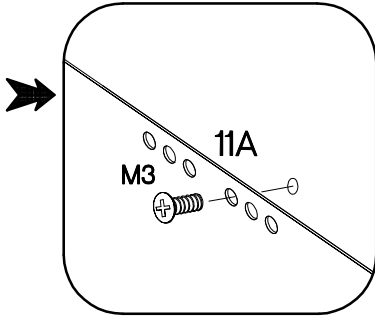

60 DPS-2100 1F 3S

FRONT

Ersatzteil Nummer	Dimension
KUH.70783	682x596x16
KUH.70779	140x596x16
KUH.70780	283x596x16
KUH.90137 x3	442x492x16
KUH.90140	480x70x16
KUH.90142 x2	480x148x16

11A	11C	11B
3	3	2
±6.3x13mm	±4.0x16mm	±3.5x13mm
M3	P1	P5
12	12	18
±3.0x16mm		M4x22mm
P11	S	U
12	4	8

11D	11E	11F	11G	11H
1	6	4	6	4

ISM-KUH-01208

1

 11B	 11C	 11E	 11F	 11H	 P11	 P5	 11G
2	2	4	4	4	8	16	4

x2

11D	11C	11E	P11	P5	11G
1	1	2	4	8	2

 11A 3	 +6.3x13mm M3 12	 +4.0x16mm P1 12
--	--	--

4

LEFT

RIGHT

KUH.70783

KUH.70783

KUH.70779

KUH.70779

KUH.70780

KUH.70780

KUH.70780

KUH.70780

5

	
†35/0mm	†3.5x13mm
HG	P5
2	4

KUH.70783

6

M4x22mm

U