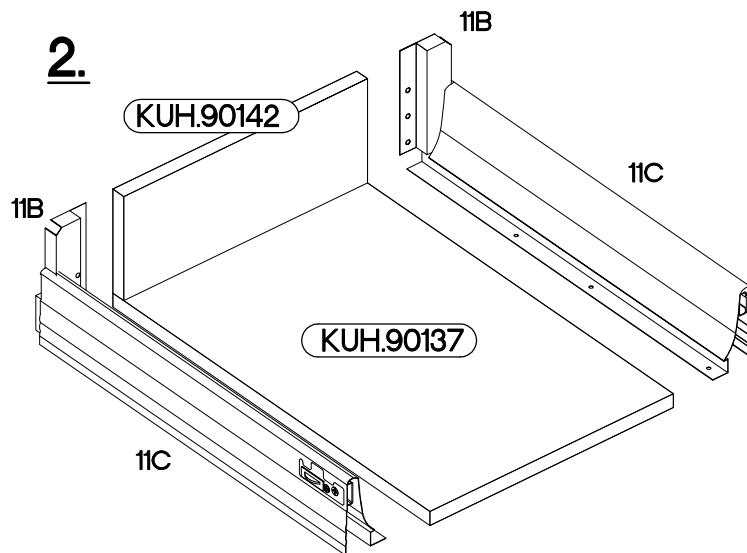

60 DPS-2100 1F 3S

FRONT

Ersatzteil Nummer	Dimension
KUH.70783	682x596x16
KUH.70779	140x596x16
KUH.70780	283x596x16
KUH.90137 x3	442x492x16
KUH.90140	480x70x16
KUH.90142 x2	480x148x16

11A	11C	11B
3	3	2
±6.3x13mm	±4.0x16mm	±3.5x13mm
M3	P1	P5
12	12	18
±3.0x16mm		M4x22mm
P11	S	U
12	4	8

11D	11E	11F	11G	11H
1	6	4	6	4

ISM-KUH-01208

1

 11B	 11C	 11E	 11F	 11H	 P11	 P5	 11G
2	2	4	4	4	8	16	4

x2

11D	11C	11E	P11	P5	11G
1	1	2	4	8	2

 11A 3	 +6.3x13mm M3 12	 +4.0x16mm P1 12
--	--	--

4