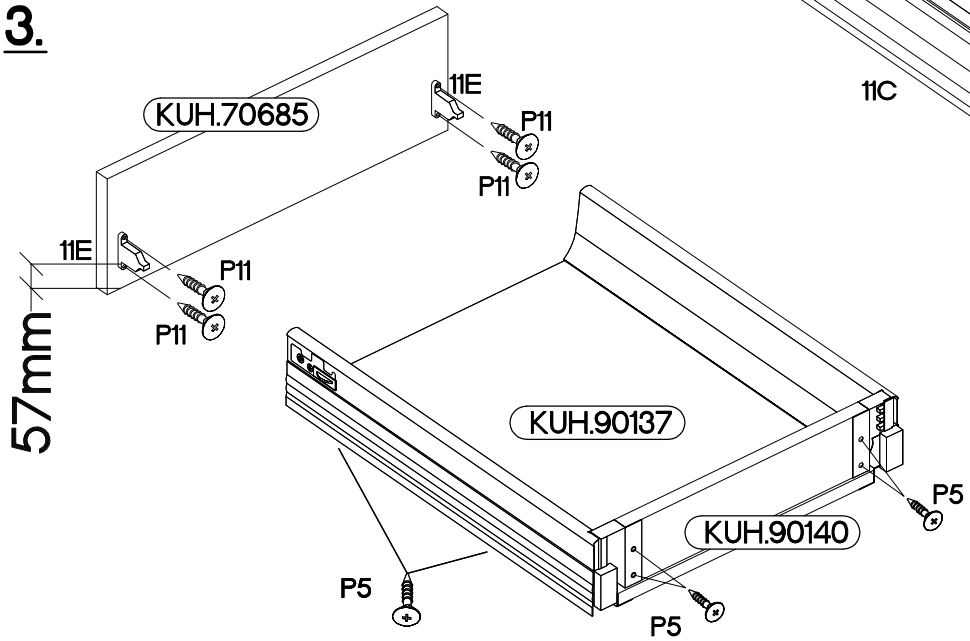

60 DPS-2100 1F 3S

FRONT

Ersatzteil Nummer	Dimension
KUH.70783	682x596x16
KUH.70779	140x596x16
KUH.70780	283x596x16
KUH.90137 x3	442x492x16
KUH.90140	480x70x16
KUH.90142 x2	480x148x16

11A	11C	11B
3	3	2
±6.3x13mm	±4.0x16mm	±3.5x13mm
M3	P1	P5
12	12	18
±3.0x16mm		M4x22mm
P11	S	U
12	4	8

11D	11E	11F	11G	11H
1	6	4	6	4

ISM-KUH-01208

1

 11B	 11C	 11E	 11F	 11H	 P11	 P5	 11G
2	2	4	4	4	8	16	4

x2

11D	11C	11E	P11	P5	11G
1	1	2	4	8	2

 11A 3	 +6.3x13mm M3 12	 +4.0x16mm P1 12
--	--	--

4

LEFT

RIGHT

KUH.70783

KUH.70783

KUH.70779

KUH.70779

KUH.70780

KUH.70780