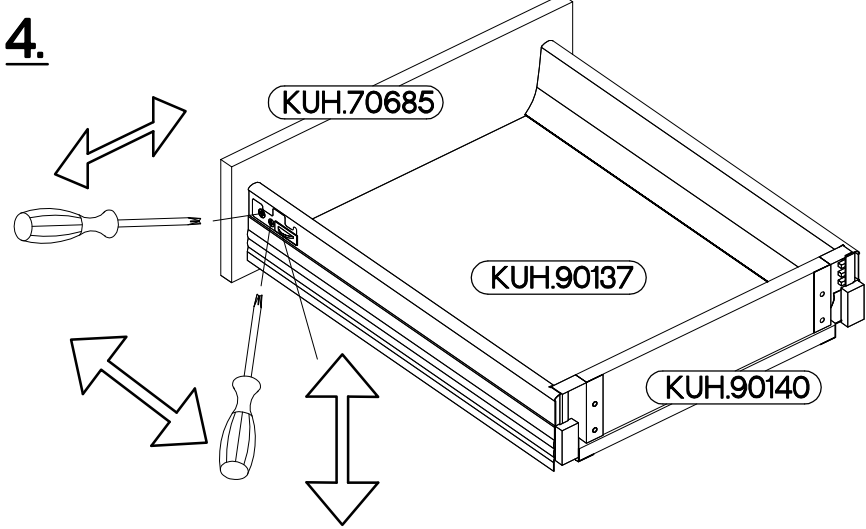

60 DPS-2100 1F 3S

FRONT

Ersatzteil Nummer	Dimension
KUH.70783	682x596x16
KUH.70779	140x596x16
KUH.70780	283x596x16
KUH.90137 x3	442x492x16
KUH.90140	480x70x16
KUH.90142 x2	480x148x16

11A	11C	11B
3	3	2
±6.3x13mm	±4.0x16mm	±3.5x13mm
M3	P1	P5
12	12	18
±3.0x16mm		M4x22mm
P11	S	U
12	4	8

11D	11E	11F	11G	11H
1	6	4	6	4

ISM-KUH-01208

1

 11B	 11C	 11E	 11F	 11H	 P11	 P5	 11G
2	2	4	4	4	8	16	4

x2

11D	11C	11E	P11	P5	11G
1	1	2	4	8	2

 11A 3	 +6.3x13mm M3 12	 +4.0x16mm P1 12
--	--	--

4

LEFT

RIGHT

KUH.70783

KUH.70783

KUH.70779

KUH.70779

KUH.70780

KUH.70780