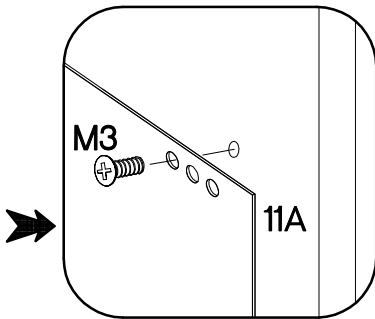

60 DPS-2100 1F 3S

FRONT

Ersatzteil Nummer	Dimension
KUH.70783	682x596x16
KUH.70779	140x596x16
KUH.70780	283x596x16
KUH.90137 x3	442x492x16
KUH.90140	480x70x16
KUH.90142 x2	480x148x16

11A	11C	11B
3	3	2
±6.3x13mm	±4.0x16mm	±3.5x13mm
M3	P1	P5
12	12	18
±3.0x16mm		M4x22mm
P11	S	U
12	4	8

11D	11E	11F	11G	11H
1	6	4	6	4

ISM-KUH-01208

1

 11B	 11C	 11E	 11F	 11H	 P11	 P5	 11G
2	2	4	4	4	8	16	4

x2

11D	11C	11E	P11	P5	11G
1	1	2	4	8	2

 11A 3	 +6.3x13mm M3 12	 +4.0x16mm P1 12
--	--	--

4