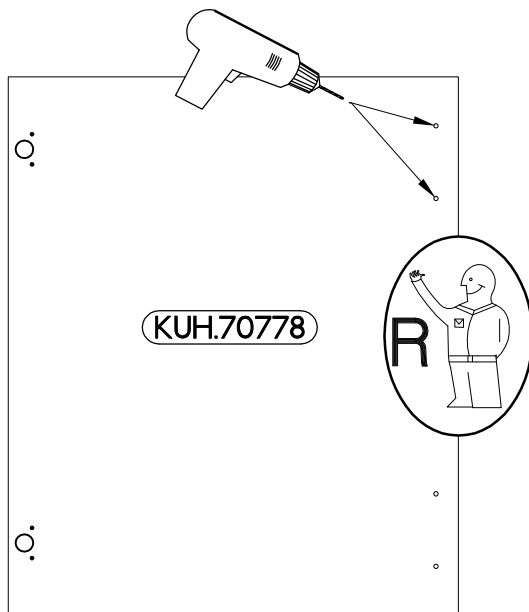

FRONT

60 D 1F BB

60 G-72 1F

Ersatzteil Nummer	Dimension
KUH.70778	713x596x16

ISM-KUH-01192

1

60 D 1F BB

LEFT

RIGHT

2

+35/0mm	+3.5x13mm
HG	P5
2	4

M4x22mm

U

2

S

1

M4x22mm

U

2

S

1

HG

R

KUH.70778