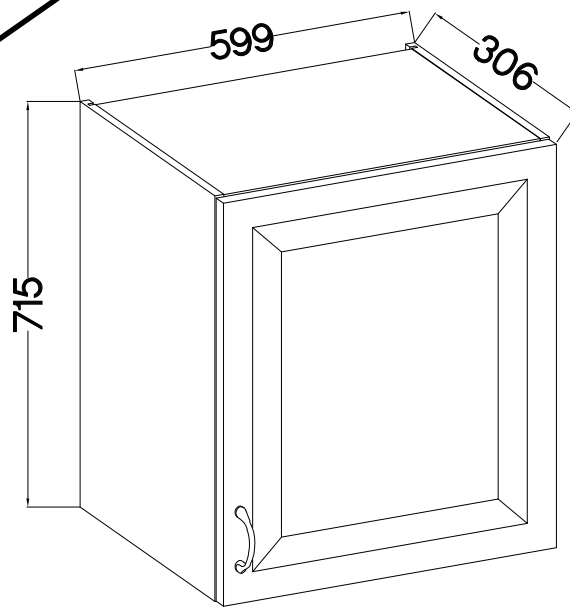

FRONT

60 D 1F BB

60 G-72 1F

Ersatzteil Nummer	Dimension
KUH.70778	713x596x16

ISM-KUH-01192

1

60 D 1F BB

LEFT

RIGHT

2

+35/0mm	+3.5x13mm
HG	P5
2	4

M4x22mm

U

2

S

1