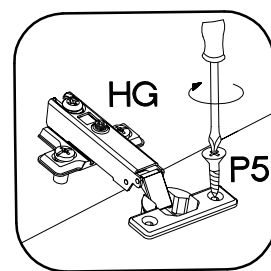

FRONT

60 D 1F BB

60 G-72 1F

Ersatzteil Nummer	Dimension
KUH.70778	713x596x16

ISM-KUH-01192

1

60 D 1F BB

LEFT

RIGHT

2

+35/0mm	+3.5x13mm
HG	P5
2	4

M4x22mm

U

2

S

1

M4x22mm

U

2

S

1

HG

R

KUH.70778