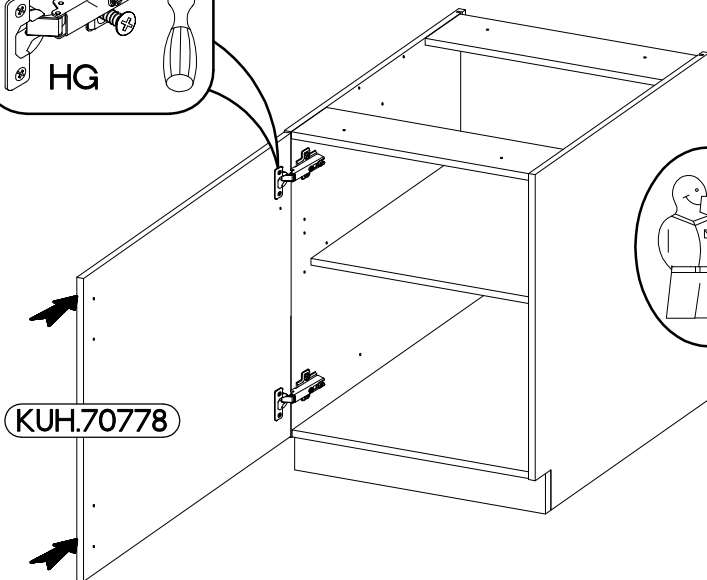

HG

KUH.70778

96