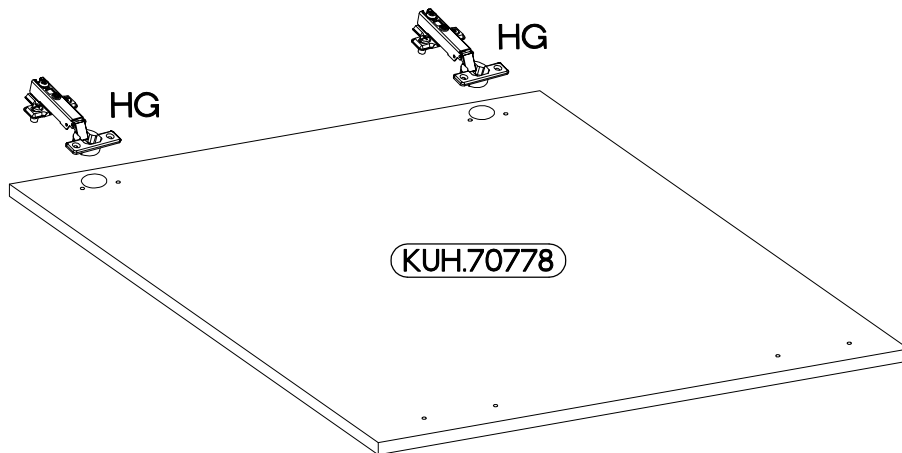

FRONT

60 D 1F BB

60 G-72 1F

Ersatzteil Nummer	Dimension
KUH.70778	713x596x16

ISM-KUH-01192

1

60 D 1F BB

LEFT

RIGHT

2

+35/0mm	+3.5x13mm
HG	P5
2	4

M4x22mm

U

2

S

1