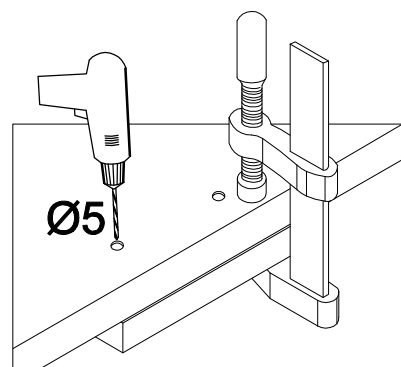

FRONT

60 D 1F BB

60 G-72 1F

Ersatzteil Nummer	Dimension
KUH.70778	713x596x16

ISM-KUH-01192

1

60 D 1F BB

LEFT

RIGHT

2

+35/0mm	+3.5x13mm
HG	P5
2	4

M4x22mm

U

2

S

1

M4x22mm

U

2

S

1

HG

R

KUH.70778