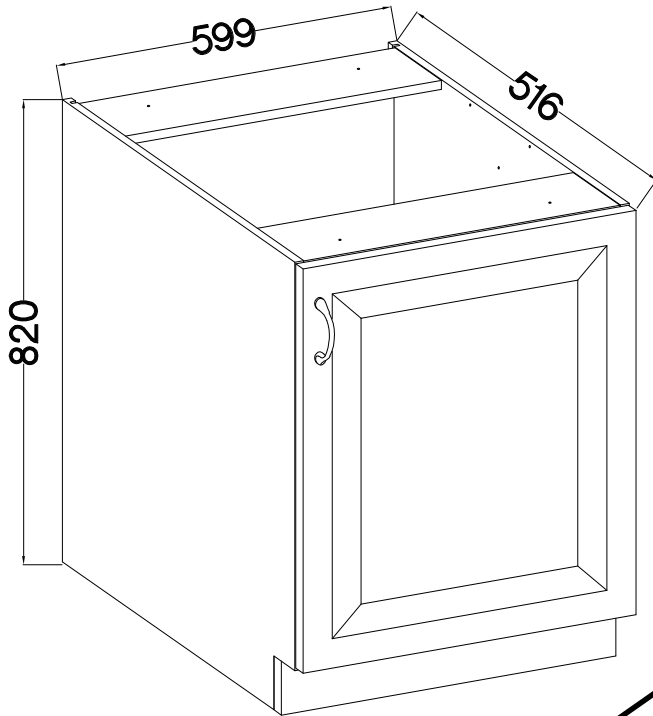

FRONT

60 D 1F BB

60 G-72 1F

Ersatzteil Nummer	Dimension
KUH.70778	713x596x16

ISM-KUH-01192

1

60 D 1F BB

LEFT

RIGHT

2

+35/0mm	+3.5x13mm
HG	P5
2	4

M4x22mm

U

2

S

1