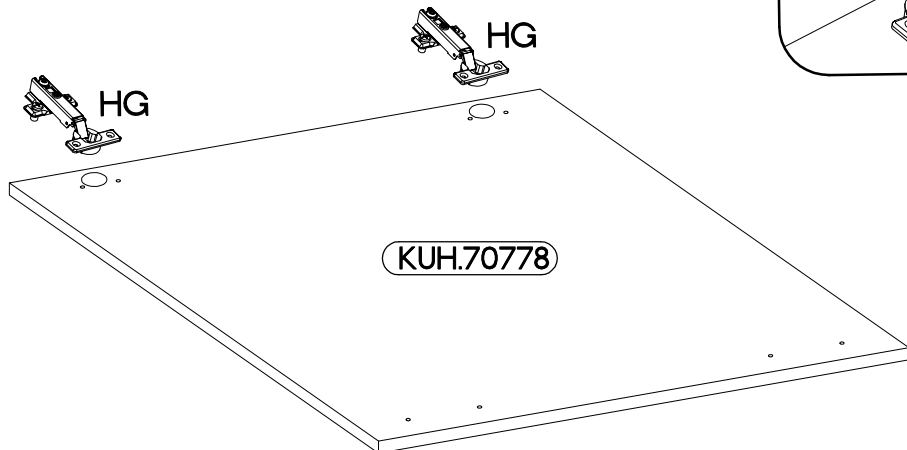

4

60 G-72 1F

LEFT

RIGHT

KUH.70778

KUH.70778

5

 HG	 P5
2	4