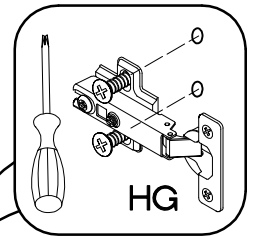

FRONT

60 D 1F BB

60 G-72 1F

Ersatzteil Nummer	Dimension
KUH.70778	713x596x16

ISM-KUH-01192

1

60 D 1F BB

LEFT

RIGHT

2

+35/0mm	+3.5x13mm
HG	P5
2	4

M4x22mm

U

2

S

1