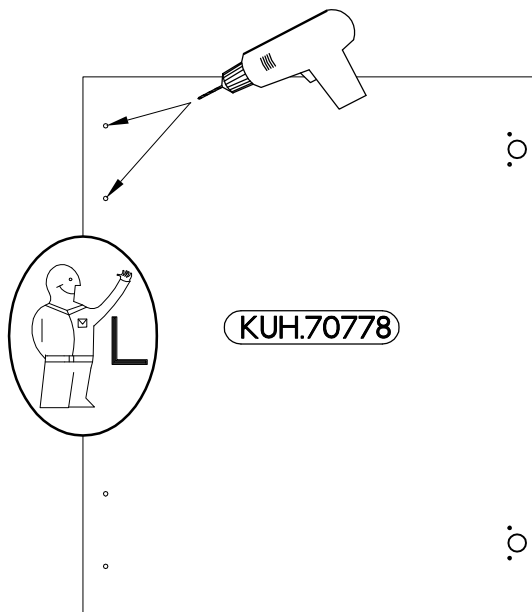

FRONT

60 D 1F BB

60 G-72 1F

Ersatzteil Nummer	Dimension
KUH.70778	713x596x16

ISM-KUH-01192

1

60 D 1F BB

LEFT

RIGHT

2

+35/0mm	+3.5x13mm
HG	P5
2	4

M4x22mm

U

2

S

1

M4x22mm

U

2

S

1

HG

R

KUH.70778