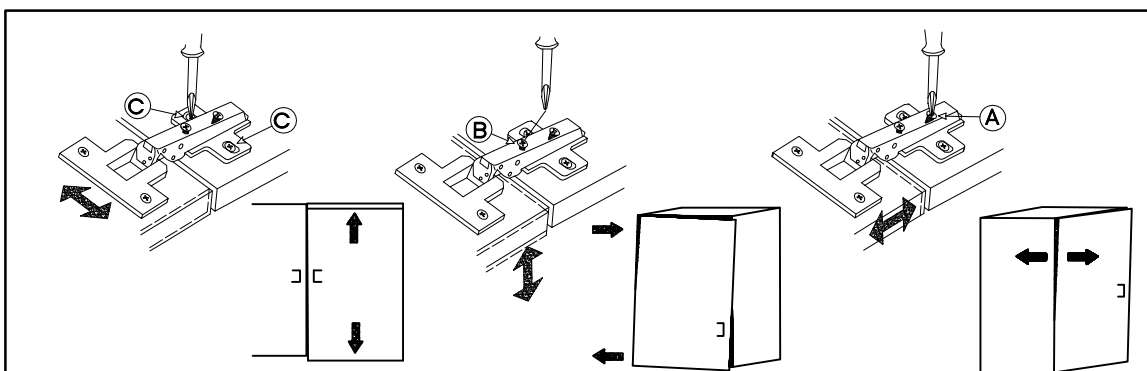

M4x22mm

U

2

S

1

HG

KUH.70778

HG

KUH.70778

96

U

S