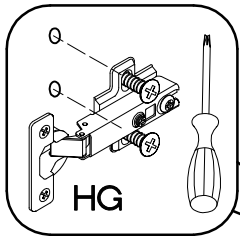

M4x22mm

U

2

S

1

HG

KUH.70778

HG

KUH.70778

96

U

S