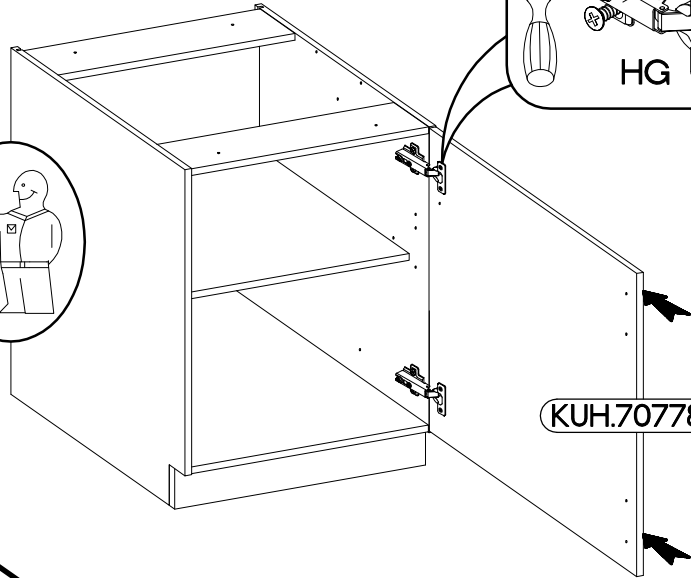

HG

KUH.70778