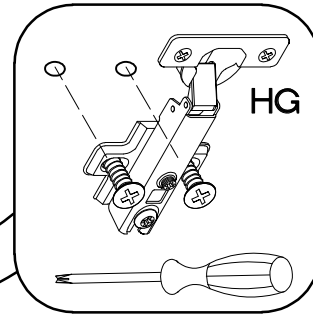

80 NAGU-36

FRONT

Ersatzteil Nummer	Dimension
KUH.71004	355x796x16

ISM-KUH-01834

1

2

 HG 2	 P5 4
--	--

3