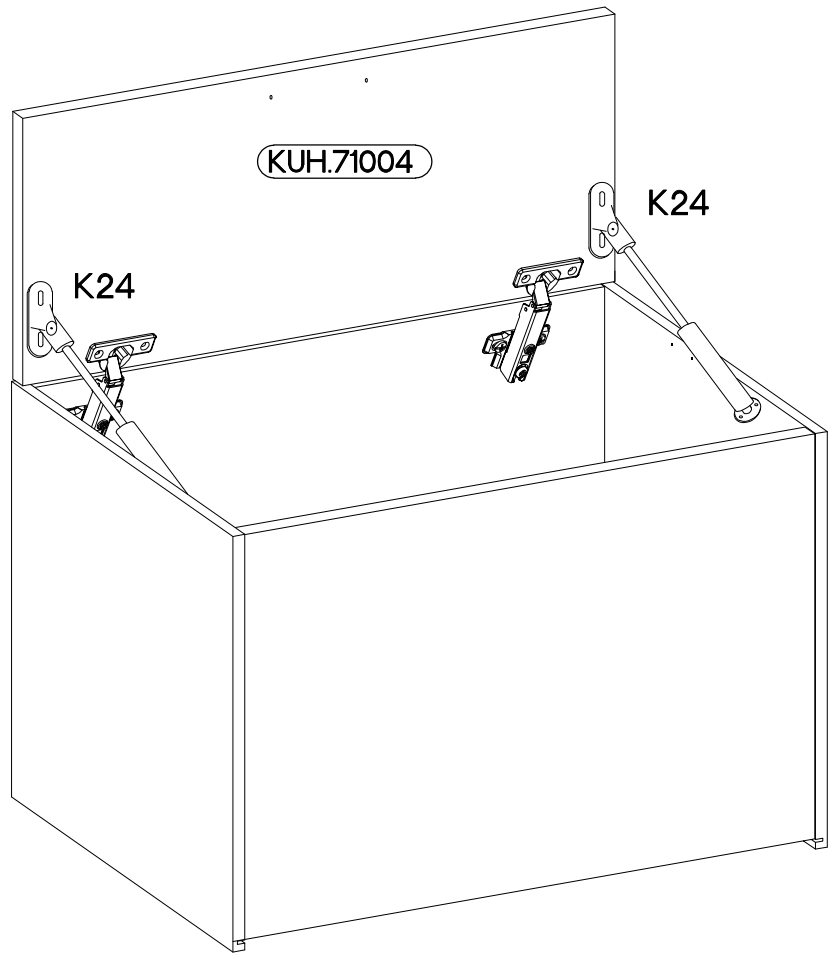

80 NAGU-36

FRONT

Ersatzteil Nummer	Dimension
KUH.71004	355x796x16

ISM-KUH-01834

1

2

 HG 2	 P5 4
--	--

3

4

5