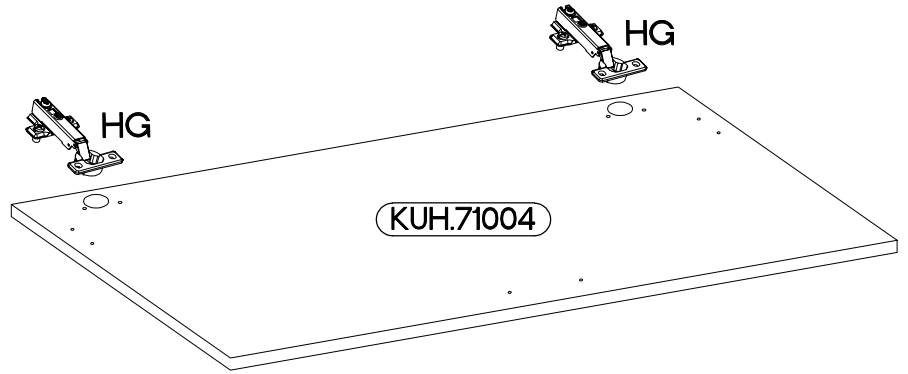

80 NAGU-36

FRONT

Ersatzteil Nummer	Dimension
KUH.71004	355x796x16

ISM-KUH-01834

1

2

 HG 2	 P5 4
--	--

3