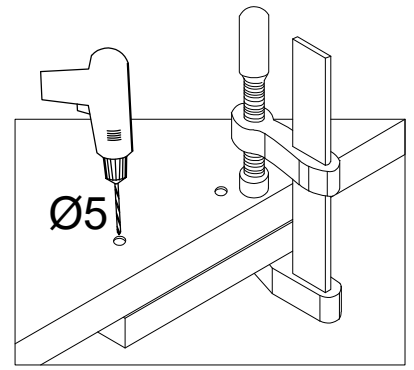

80 NAGU-36

FRONT

Ersatzteil Nummer	Dimension
KUH.71004	355x796x16

ISM-KUH-01834

1

2

 HG 2	 P5 4
--	--

3