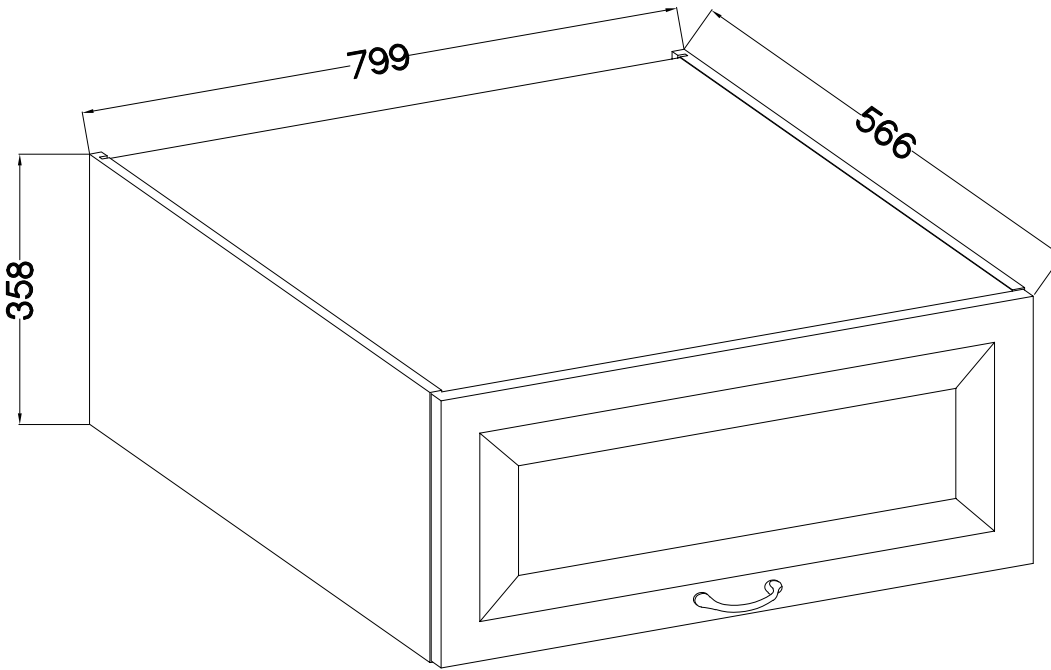

80 NAGU-36

FRONT

Ersatzteil Nummer	Dimension
KUH.71004	355x796x16

ISM-KUH-01834

1

2

 HG 2	 P5 4
--	--

3