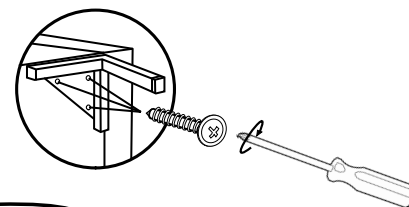

Wersalka SOLVO

INSTRUKCJA MONTAŻU • ASSEMBLY INSTRUCTION • MONTAGEANLEITUNG

×

✓

12	4	4	4
6x20 W15	NS	M8	P

①

4	12
NS	6x20 W15

2