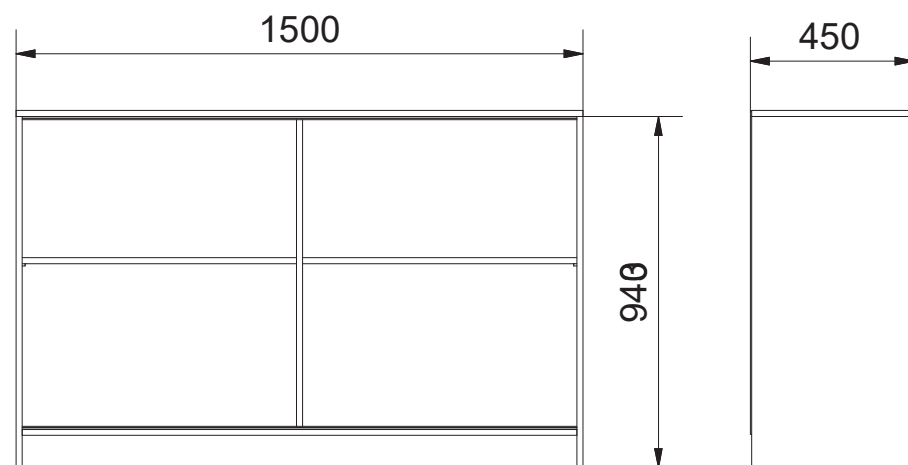

KOMODA ROYAL / MINI

L1 = L2

Lista części			Lista części			Lista części		
POZYCJA	ILOŚĆ	NUMER CZĘŚCI	POZYCJA	ILOŚĆ	NUMER CZĘŚCI	POZYCJA	ILOŚĆ	NUMER CZĘŚCI
1	1	Bok L	8	8	Podpórka	24	1	Drzwi R
2	1	Wieniec dolny	9	2	Półka	25	2	Ściana tylna
3	1	Bok R	13	1	Drzwi L	26	59	Gwozdzie 3x20
4	1	Cokół	20	18	Kołek	27	6	Ślizg pojedynczy
5	1	Błat	21	5	Mimośród			
6	1	Przegroda pion.						

Lista części			Lista części		
POZYCJA	ILOŚĆ	NUMER CZĘŚCI	POZYCJA	ILOŚĆ	NUMER CZĘŚCI
13	1	Drzwi L	28	4	Wózek dolny MICRA
20	18	Kolek	29	4	Wózek górny MICRA
24	1	Drzwi R	30	12	Euro wkręt 3,5x13
25	2	Ściana tylna	31	2	Sprężyna MICRA L
26	59	Gwoździe 3x20	32	2	Sprężyna MICRA R
27	6	Ślizg pojedynczy	33	8	Wkręt 4x16