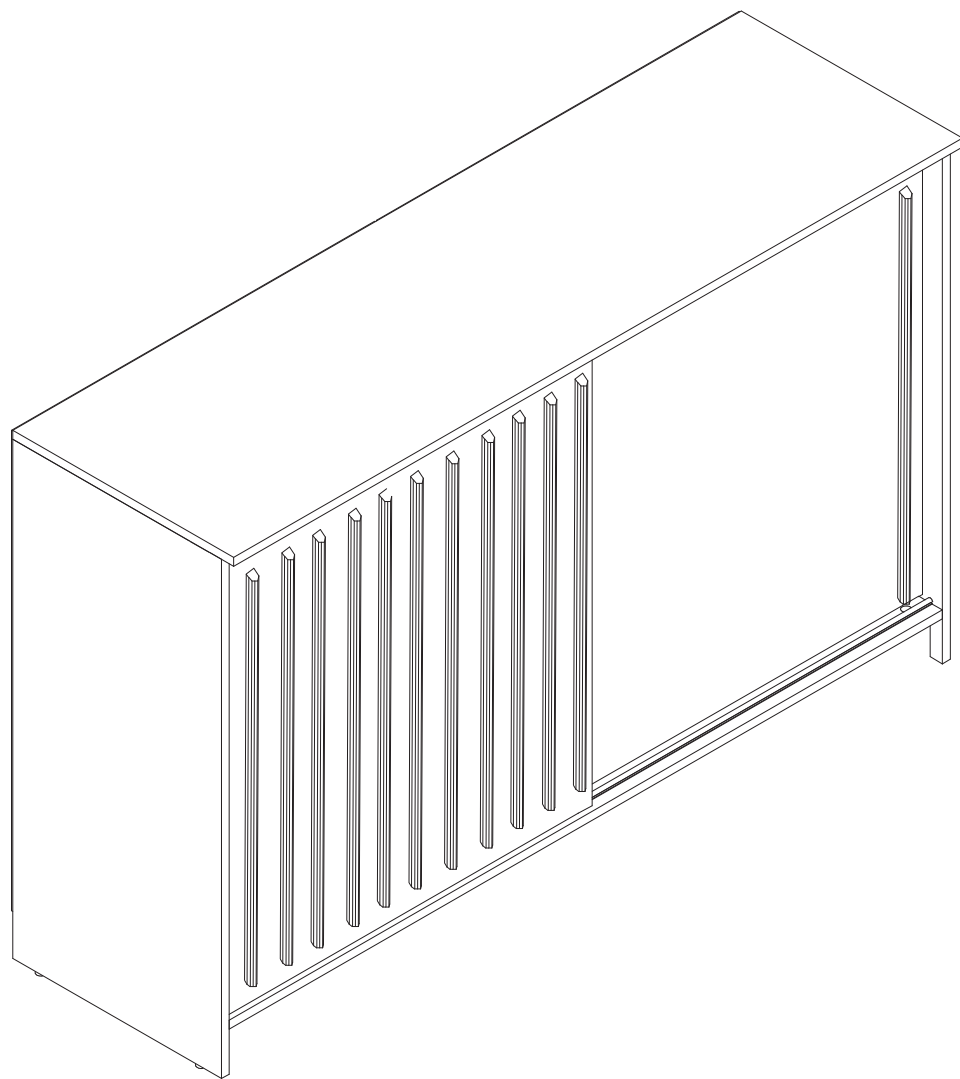

KOMODA ROYAL / MINI

L1 = L2

Lista części			Lista części			Lista części		
POZYCJA	ILOŚĆ	NUMER CZĘŚCI	POZYCJA	ILOŚĆ	NUMER CZĘŚCI	POZYCJA	ILOŚĆ	NUMER CZĘŚCI
1	1	Bok L	8	8	Podpórka	24	1	Drzwi R
2	1	Wieniec dolny	9	2	Półka	25	2	Ściana tylna
3	1	Bok R	13	1	Drzwi L	26	59	Gwozdzie 3x20
4	1	Cokół	20	18	Kołek	27	6	Ślizg pojedynczy
5	1	Błat	21	5	Mimośród			
6	1	Przegroda pion.						

Lista części			Lista części		
POZYCJA	ILOŚĆ	NUMER CZĘŚCI	POZYCJA	ILOŚĆ	NUMER CZĘŚCI
13	1	Drzwi L	28	4	Wózek dolny MICRA
20	18	Kolek	29	4	Wózek górny MICRA
24	1	Drzwi R	30	12	Euro wkręt 3,5x13
25	2	Ściana tylna	31	2	Sprężyna MICRA L
26	59	Gwoździe 3x20	32	2	Sprężyna MICRA R
27	6	Ślizg pojedynczy	33	8	Wkręt 4x16