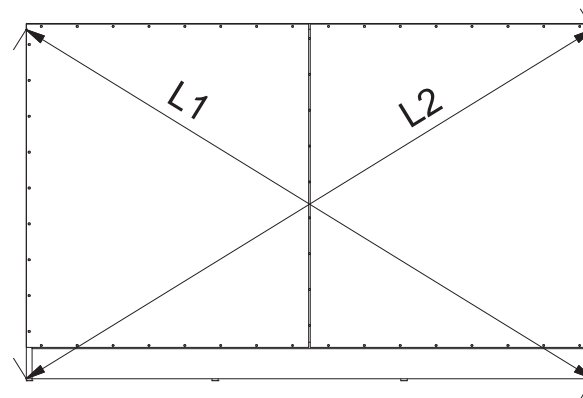

KOMODA ROYAL / MINI

L1 = L2

Lista części			Lista części			Lista części		
POZYCJA	ILOŚĆ	NUMER CZĘŚCI	POZYCJA	ILOŚĆ	NUMER CZĘŚCI	POZYCJA	ILOŚĆ	NUMER CZĘŚCI
1	1	Bok L	8	8	Podpórka	24	1	Drzwi R
2	1	Wieniec dolny	9	2	Półka	25	2	Ściana tylna
3	1	Bok R	13	1	Drzwi L	26	59	Gwozdzie 3x20
4	1	Cokół	20	18	Kołek	27	6	Ślizg pojedynczy
5	1	Błat	21	5	Mimośród			
6	1	Przegroda pion.						

Lista części			Lista części		
POZYCJA	ILOŚĆ	NUMER CZĘŚCI	POZYCJA	ILOŚĆ	NUMER CZĘŚCI
13	1	Drzwi L	28	4	Wózek dolny MICRA
20	18	Kolek	29	4	Wózek górny MICRA
24	1	Drzwi R	30	12	Euro wkręt 3,5x13
25	2	Ściana tylna	31	2	Sprężyna MICRA L
26	59	Gwoździe 3x20	32	2	Sprężyna MICRA R
27	6	Ślizg pojedynczy	33	8	Wkręt 4x16