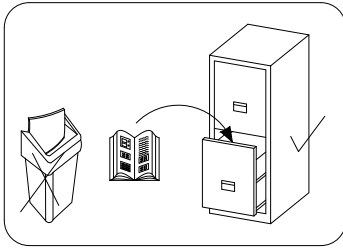

CALABRINI KOMODA 2D

PL> INSTRUKCJA MONTAŻU
D >MONTAGEANLEITUNG
GB>ASSEMBLY INSTRUCTIONS

Czas montażu
Montagezeit
Time to assemble

1 hours
 1 zeit
 1 godz.

Tools required narzędzia wymagane Werkzeuge erforderlich