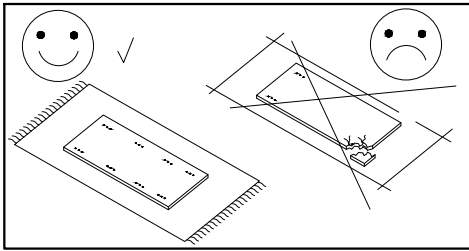

CALABRINI KOMODA 2D

PL> INSTRUKCJA MONTAŻU
D >MONTAGEANLEITUNG
GB>ASSEMBLY INSTRUCTIONS

Czas montażu
Montagezeit
Time to assemble

1 hours
 1 zeit
 1 godz.

Tools required narzędzia wymagane Werkzeuge erforderlich

Karta serwisowa /Service Karte /Service card

AKCESORIA / ZUBEHÖR / ACCESSORIES

8.0x35 D 24	3.5x16 F 10	 Q 10	 A 24	 B 24	3.5x16 H 8	 I 10	 L 4	 Z 4
 X 24	 M1 4	4.0x40 P2 16	 S 4	 A2 8	 1 1			

No.	Stc.	L	W	T
1	1	1000	330	16
2	1	1000	330	16
3	1	968	330	16
4	1	968	330	16
5	2	968	300	16
6	2	360	300	16
7	1	598	300	5
8	2	496	340	15
9	2	496	340	15
10	2	350	200	15
11	1	982	982	3
12	2	326	410	4