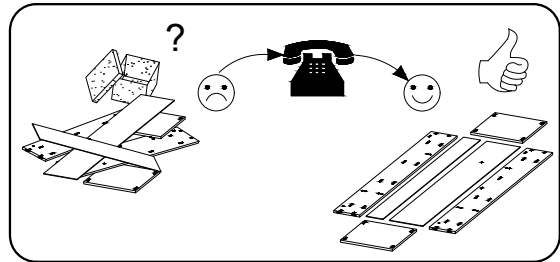

CALABRINI KOMODA 2D

PL> INSTRUKCJA MONTAŻU
D >MONTAGEANLEITUNG
GB>ASSEMBLY INSTRUCTIONS

Czas montażu
Montagezeit
Time to assemble

1 hours
 1 zeit
 1 godz.

Tools required narzędzia wymagane Werkzeuge erforderlich