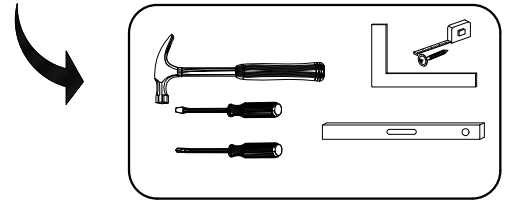

CALABRINI KOMODA 2D

PL> INSTRUKCJA MONTAŻU
D >MONTAGEANLEITUNG
GB>ASSEMBLY INSTRUCTIONS

Czas montażu
Montagezeit
Time to assemble

1 hours
 1 zeit
 1 godz.

Tools required narzędzia wymagane Werkzeuge erforderlich