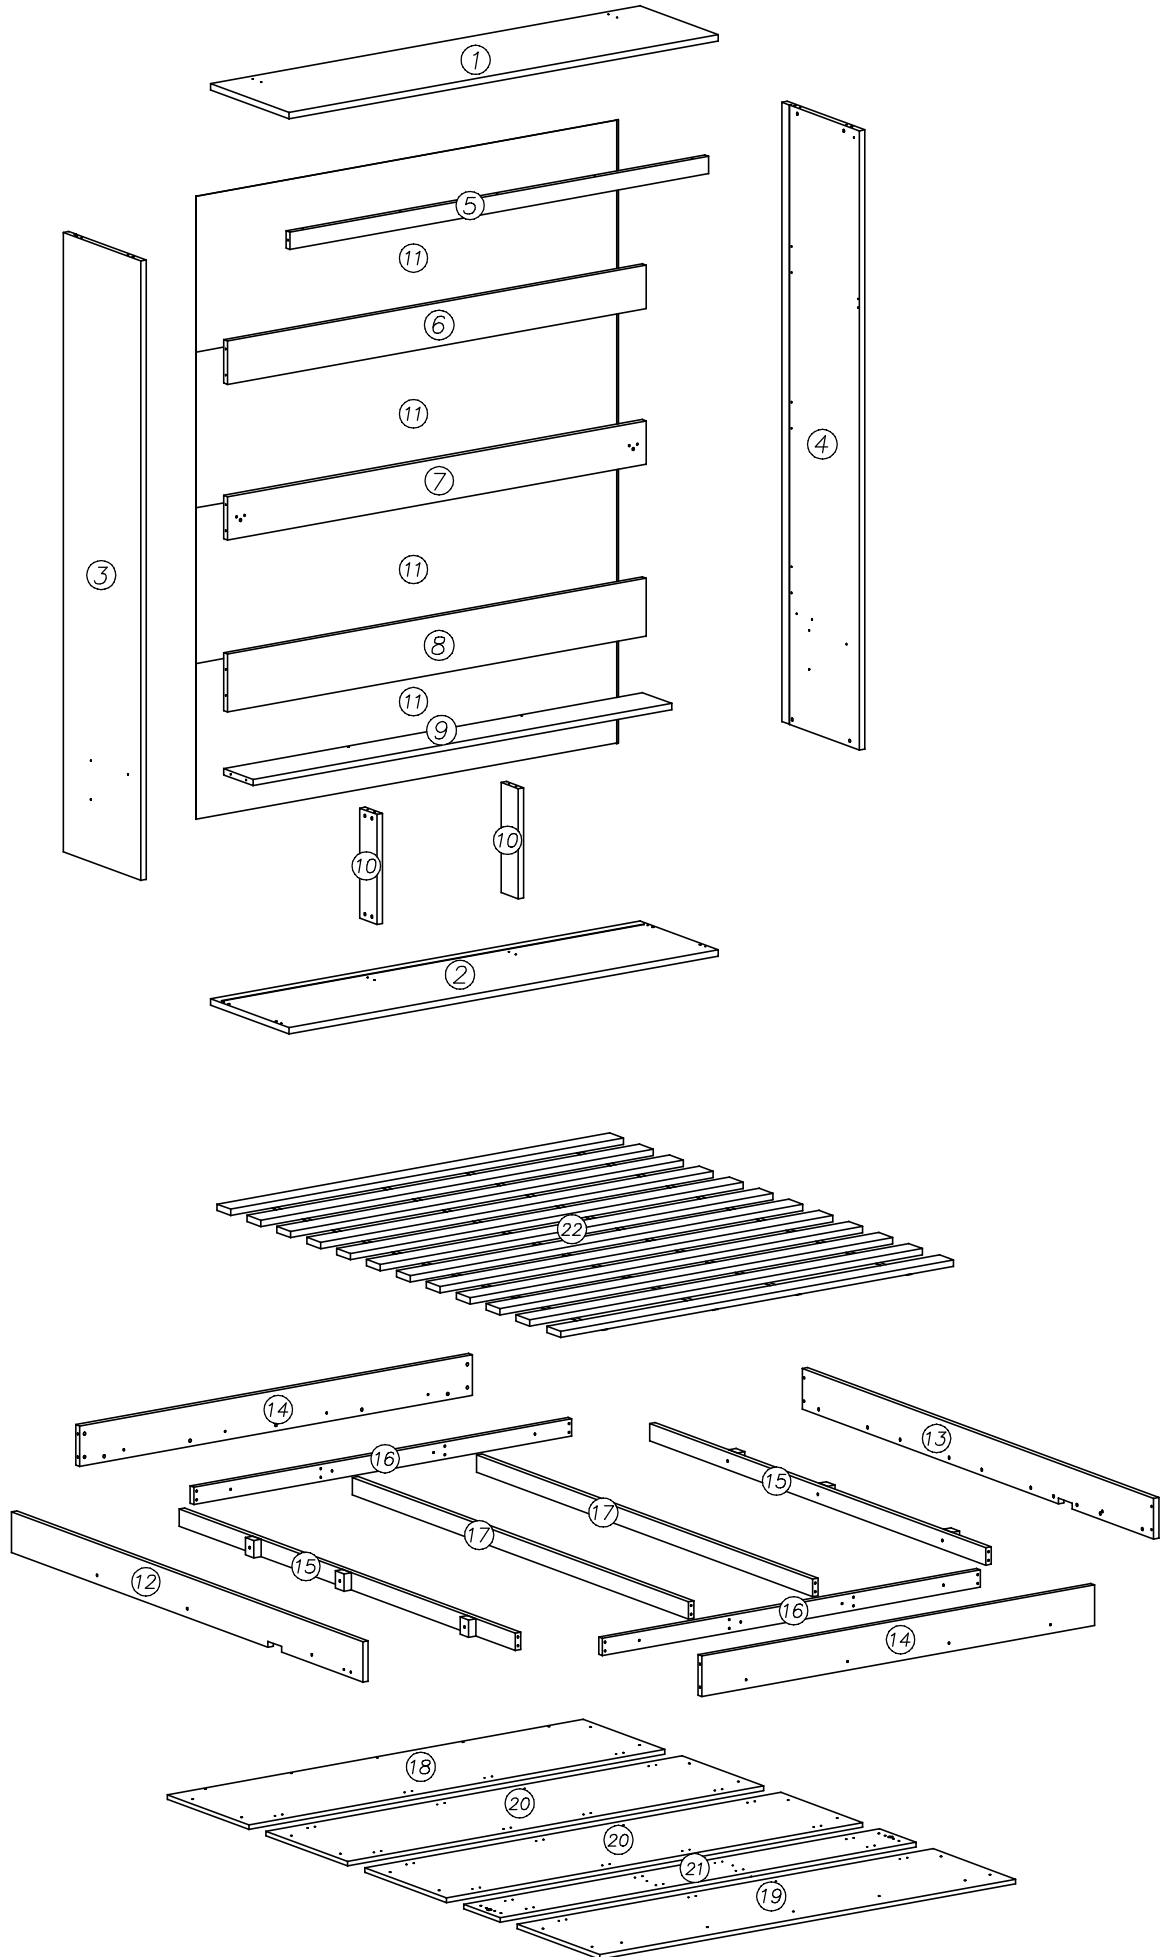

PÓLKOTAPCZAN 140 PIONOWY COUCHSHELF 140 VERTICAL COUCHREGAL 140 VERTIKAL

ZAKAZ MONTAŻU DO
ŚCIAN Z KARTON GIPSU

IT IS FORBIDDEN TO
ASSEMBLY TO WALLS
MADE OF PLASTERBOARD

ES IST VERBOTEN, AN
WÄNDEN AUS
GIPSKARTONPLATTEN ZU
MONTIEREN

nr	Długość	Szerokość	Grubość	Sztuk
1	1550	455	22	1
2	1550	455	22	1
3	2140	450	22	1
4	2140	450	22	1
5	1504	60	22	1
6	1504	150	22	1
7	1504	150	22	1
8	1504	200	22	1
9	1504	170	22	1
10	380	100	22	2
11	1520	538	2,5	4

nr	Długość	Szerokość	Grubość	Sztuk
12	2044	140	22	1
13	2044	140	22	1
14	1400	140	22	2
15	RAMA POD STELAŻ			
16				
17				
18	1495	475	16	1
19	1495	480	16	1
20	1495	475	16	2
21	1495	212	16	1
22	STELAŻ			