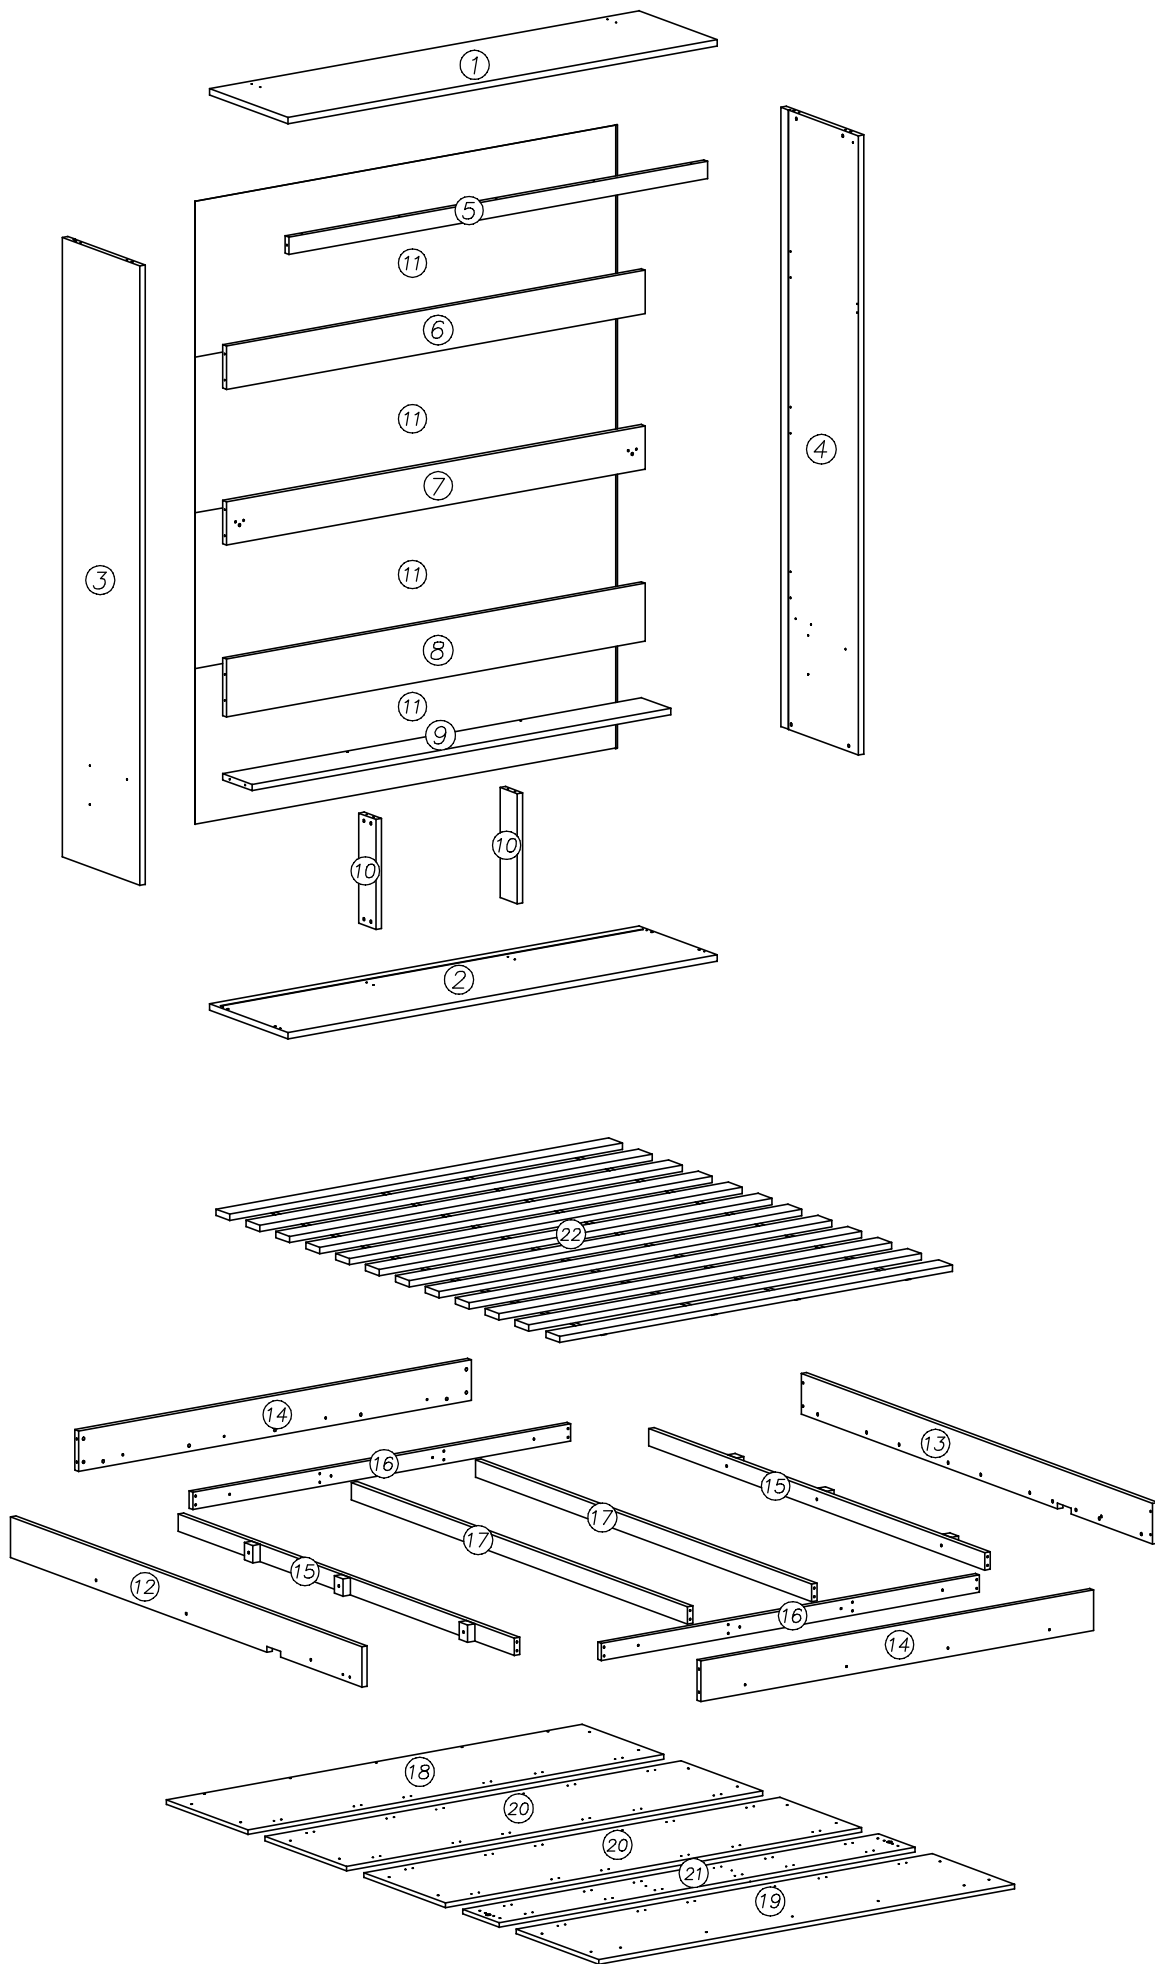

PÓLKOTAPCZAN 160 PIONOWY COUCHSHELF 160 VERTICAL COUCHREGAL 160 VERTIKAL

ZAKAZ MONTAŻU DO
ŚCIAN Z KARTON GIPSU

IT IS FORBIDDEN TO
ASSEMBLY TO WALLS
MADE OF PLASTERBOARD

ES IST VERBOTEN, AN
WÄNDEN AUS
GIPSKARTONPLATTEN ZU
MONTIEREN

nr	Długość	Szerokość	Grubość	Sztuk
1	1750	455	22	1
2	1750	455	22	1
3	2140	450	22	1
4	2140	450	22	1
5	1704	60	22	1
6	1704	150	22	1
7	1704	150	22	1
8	1704	200	22	1
9	1704	170	22	1
10	380	100	22	2
11	1720	538	2,5	4

nr	Długość	Szerokość	Grubość	Sztuk
12	2044	140	22	1
13	2044	140	22	1
14	1600	140	22	2
15	RAMA POD STELAŻ			
16				
17				
18	1695	475	16	1
19	1695	480	16	1
20	1695	475	16	2
21	1695	212	16	1
22	STELAŻ			