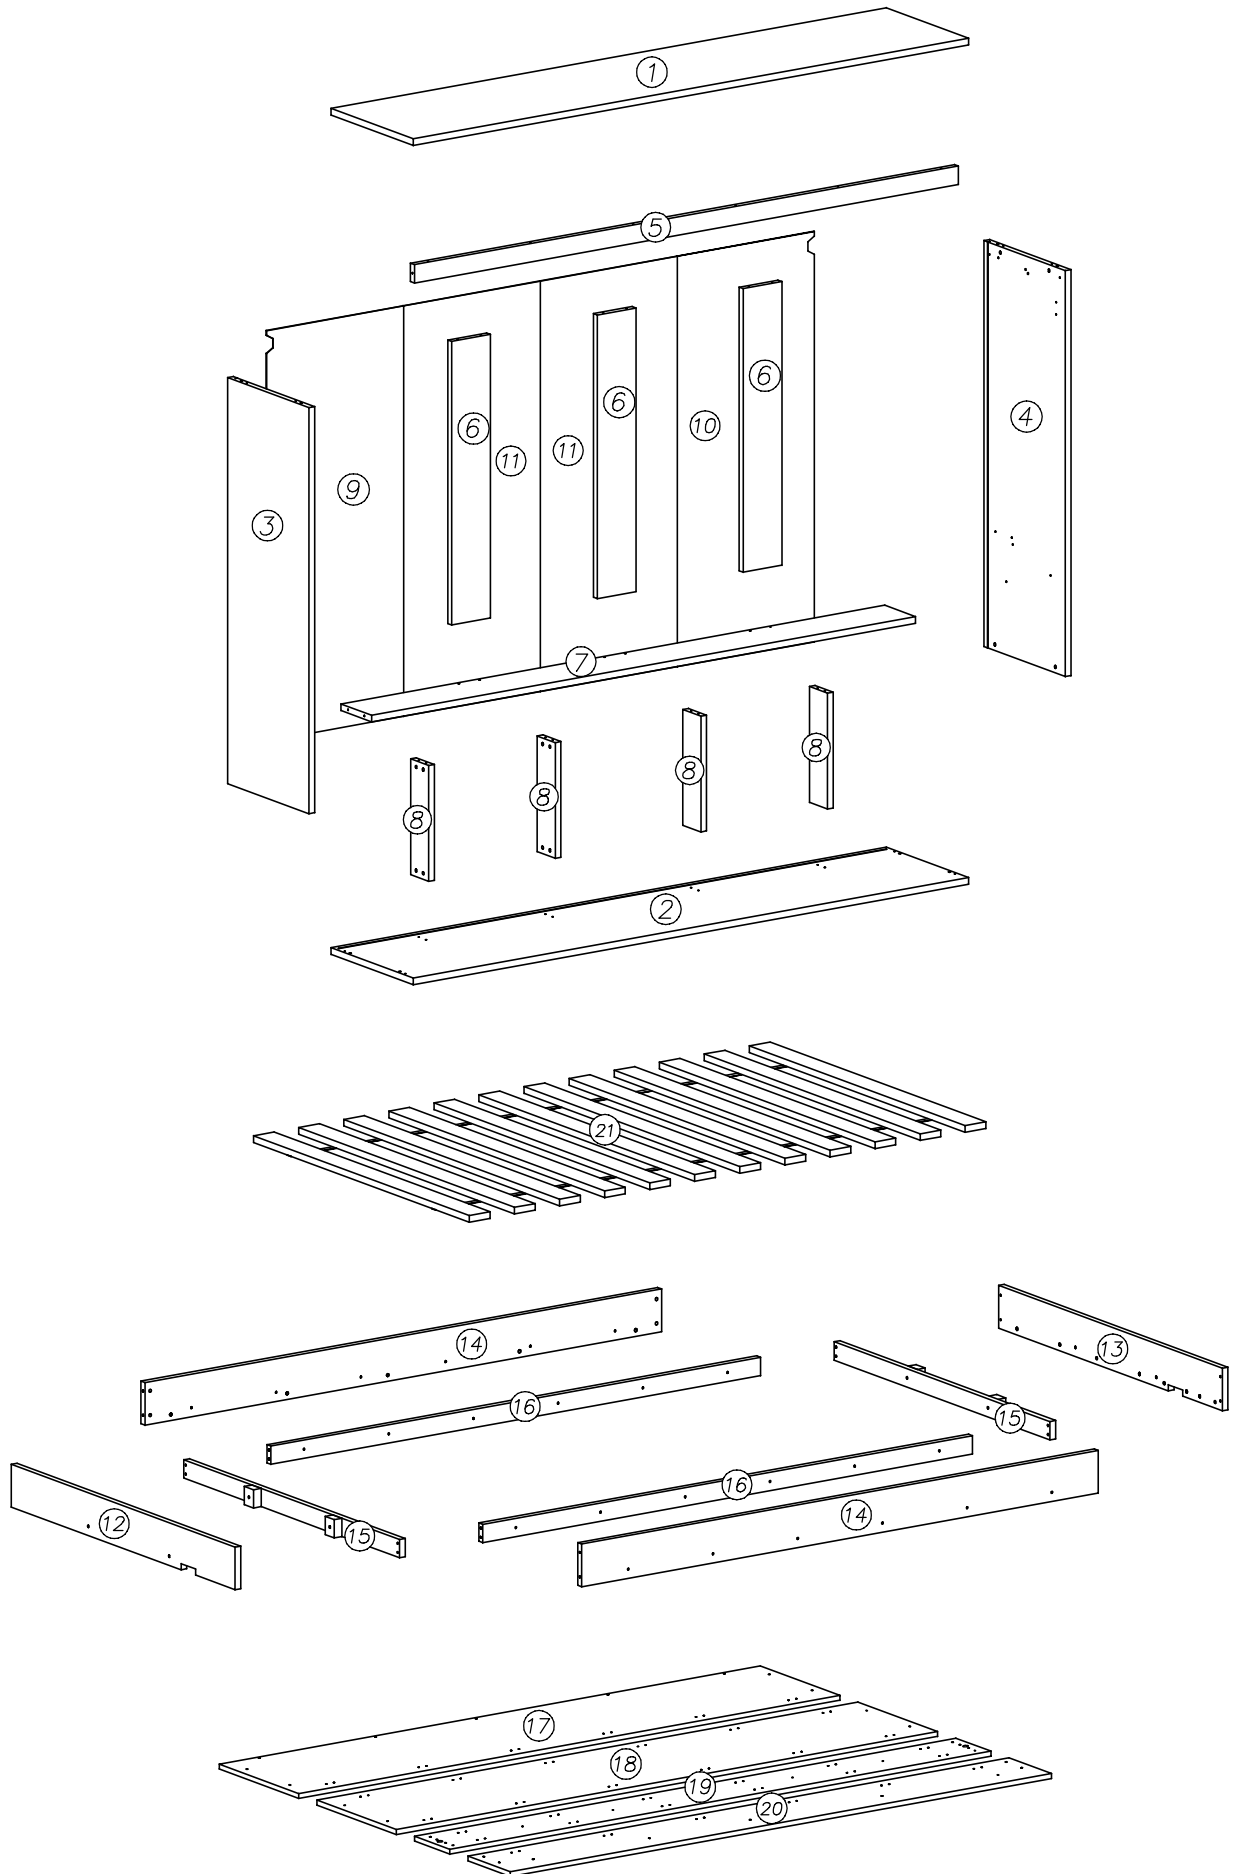

PÓŁKOTAPCZAN 90 POZIOMY COUCHSHELF 90 HORIZONTAL COUCHREGAL 90 HORIZONTAL

ZAKAZ MONTAŻU DO
ŚCIAN Z KARTON GIPSU

IT IS FORBIDDEN TO
ASSEMBLY TO WALLS
MADE OF PLASTERBOARD

ES IST VERBOTEN, AN
WÄNDEN AUS
GIPSKARTONPLATTEN ZU
MONTIEREN

nr	Długość	Szerokość	Grubość	Sztuk
1	2150	455	22	1
2	2150	455	22	1
3	1033	450	22	1
4	1033	450	22	1
5	2104	60	22	1
6	631	150	22	3
7	2104	170	22	1
8	380	100	22	4
9	1049	530	2,5	1
10	1049	530	2,5	1
11	1049	530	2,5	2

nr	Długość	Szerokość	Grubość	Sztuk
12	937	140	22	1
13	937	140	22	1
14	2000	140	22	2
15	RAMA POD STELAŻ			
16				
17				
18	2095	290	16	1
19	2095	290	16	1
20	2095	195	16	1
21	2095	235	16	1
22	STELAŻ			

Z  6,3 x 20 x8	X1  x2	G1  "4" x1			
X  x3	D6  4 x 40 x10	Y  x6	S1  M8 x18		
W  x1	R3  M8 x 35 x4	D5  3,5 x 16 x6	V  2 x 2 SPRĘŻYNY x1		
P1  M8 x18	R2  M8 x 35 x10	J1  x3			
R  M8 x 20 x4	S  M6 x16	T  x1	U  x1	R1  M6 x 80 x16	
M  x2	D3  4 x 22 x4	N  x2	O  x18	P  M6 x18	
I  x36	J  x12	D2  3,5 x 16 x80	K  8 x 60 x8	L  x72	
E  x2	F  7 x 50 x14	G  "5" x1	H  x8	D1  4 x 25 x16	
A  8x35 x8	B  30,3 x70	B1  20,4 x8	C  15x12 x78	D  3 x 20 x24	