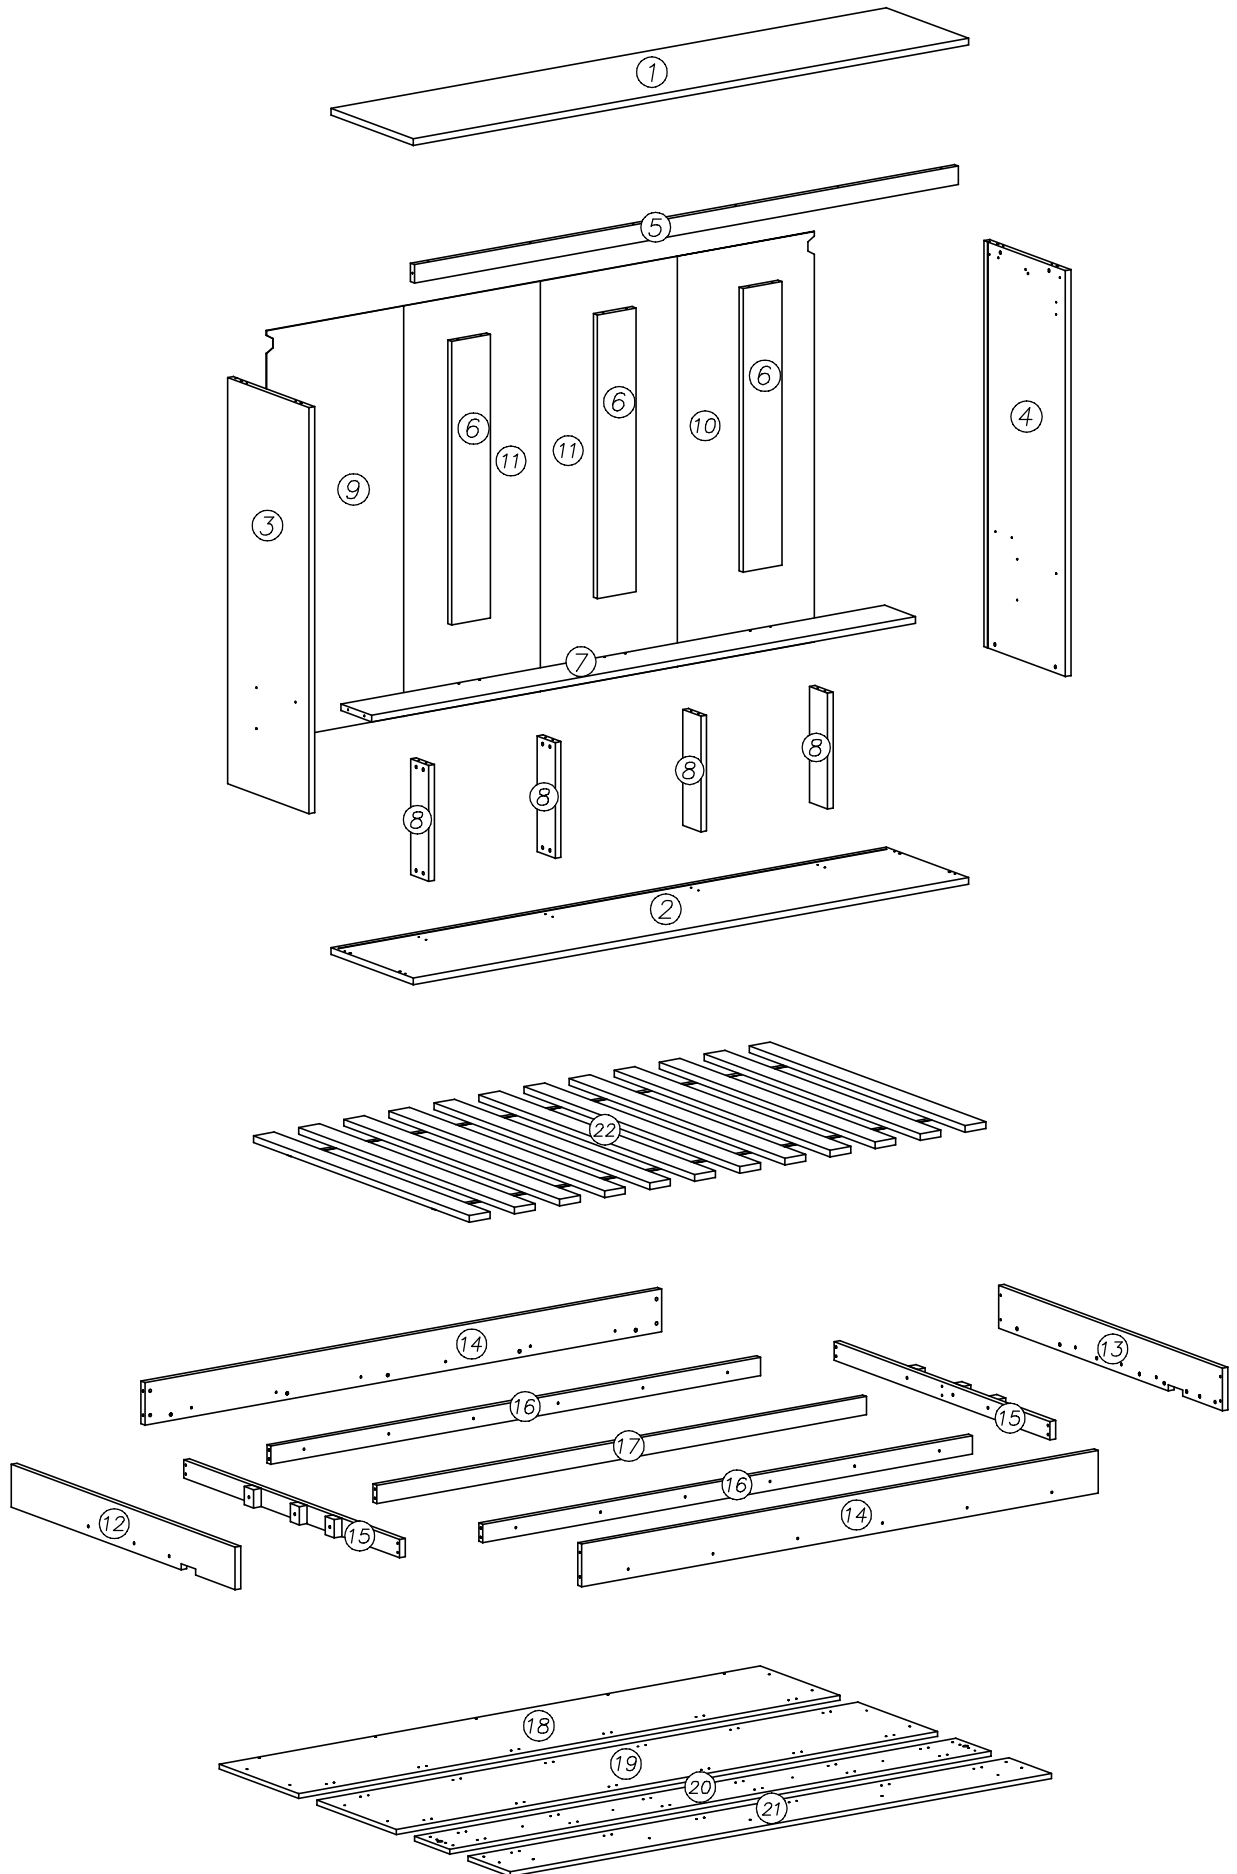

nr	Długość	Szerokość	Grubość	Sztuk
1	2150	455	22	1
2	2150	455	22	1
3	1333	450	22	1
4	1333	450	22	1
5	2104	60	22	1
6	931	150	22	3
7	2104	170	22	1
8	380	100	22	4
9	1349	530	2,5	1
10	1349	530	2,5	1
11	1349	530	2,5	2

nr	Długość	Szerokość	Grubość	Sztuk
12	1237	140	22	1
13	1237	140	22	1
14	2000	140	22	2
15	RAMA POD STELAŻ			
16				
17				
18	2095	440	16	1
19	2095	440	16	1
20	2095	195	16	1
21	2095	235	16	1
22	STELAŻ			

Z 6,3 x 20 x8	X1 x2	G1 "4" x1		
X x3	D6 4 x 40 x10	Y x6	S1 M8 x18	
W x1	R3 M8 x 35 x4	D5 3,5 x 16 x6	V 2 x 4 SPRĘŻYNY x1	
P1 M8 x18	R2 M8 x 35 x10	J1 x3		
R M8 x 20 x4	S M6 x18	T x1	U x1	R1 M6 x 80 x18
M x2	D3 4 x 22 x4	N x2	O x18	P M6 x18
I x36	J x12	D2 3,5 x 16 x80	K 8 x 60 x8	L x72
E x2	F 7 x 50 x18	G "5" x1	H x8	D1 4 x 25 x16
A 8x35 x8	B 30,3 x70	B1 20,4 x8	C 15x12 x78	D 3 x 20 x24