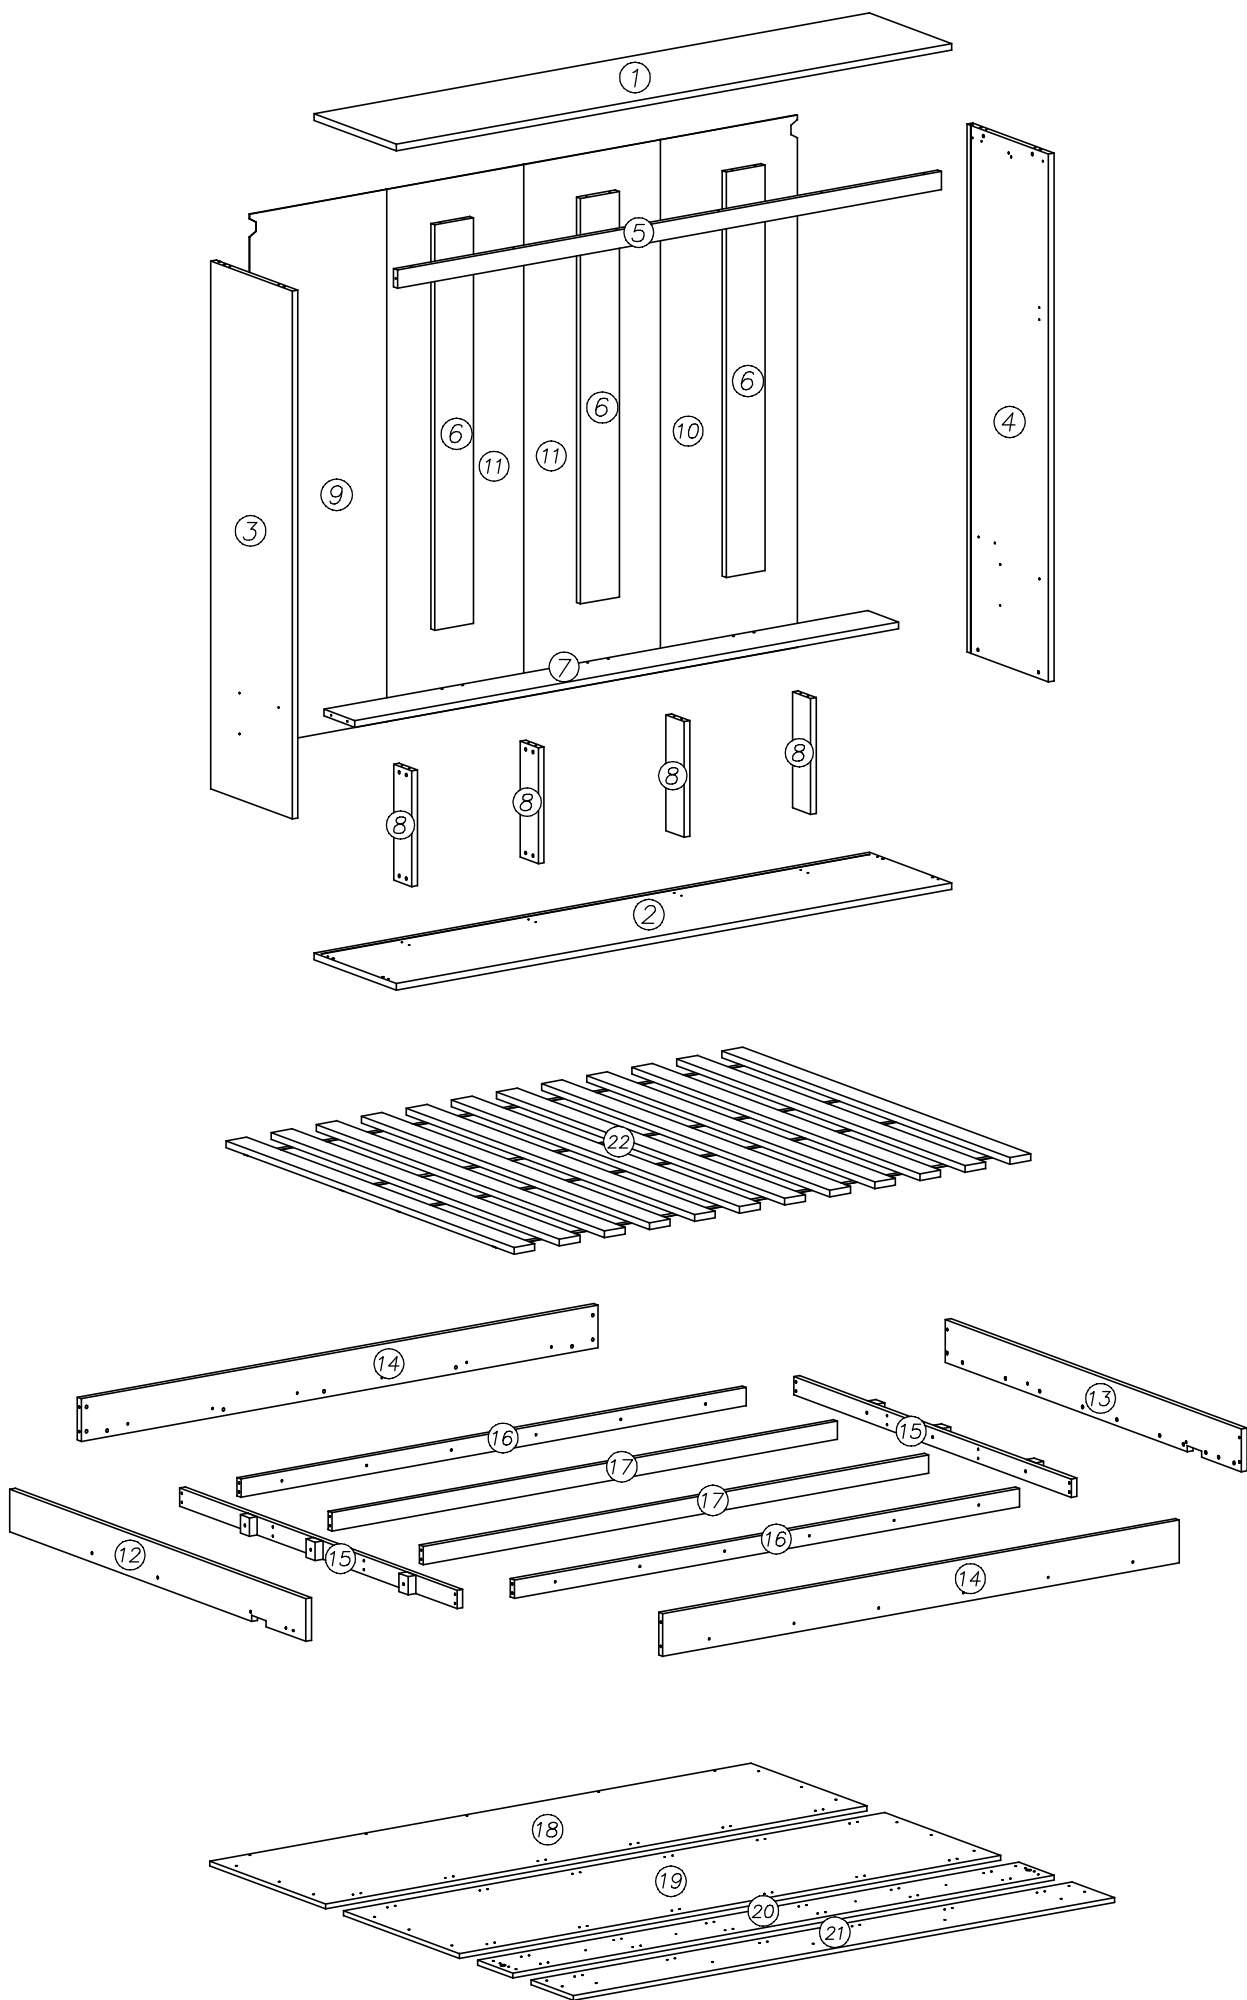

PÓLKOTAPCZAN 140 POZIOMY COUCHSHELF 140 HORIZONTAL COUCHREGAL 140 HORIZONTAL

ZAKAZ MONTAŻU DO
ŚCIAN Z KARTON GIPSU

IT IS FORBIDDEN TO
ASSEMBLY TO WALLS
MADE OF PLASTERBOARD

ES IST VERBOTEN, AN
WÄNDEN AUS
GIPSKARTONPLATTEN ZU
MONTIEREN

nr	Długość	Szerokość	Grubość	Sztuk
1	2150	455	22	1
2	2150	455	22	1
3	1533	450	22	1
4	1533	450	22	1
5	2104	60	22	1
6	1131	150	22	3
7	2104	170	22	1
8	380	100	22	4
9	1549	530	2,5	1
10	1549	530	2,5	1
11	1549	530	2,5	2

nr	Długość	Szerokość	Grubość	Sztuk
12	1437	140	22	1
13	1437	140	22	1
14	2000	140	22	2
15	RAMA POD STELAŻ			
16				
17				
18	2095	540	16	1
19	2095	540	16	1
20	2095	195	16	1
21	2095	235	16	1
22	STELAŻ			

Z  6,3 x 20 x8	X1  x2	G1  "4" x1			
X  x3	D6  4 x 40 x10	Y  x6	S1  M8 x18		
W  x1	R3  M8 x 35 x4	D5  3,5 x 16 x6	V  2 x 5 SPRĘŻYNY x1		
P1  M8 x18	R2  M8 x 35 x10	J1  x3			
R  M8 x 20 x4	S  M6 x18	T  x1	U  x1	R1  M6 x 80 x18	
M  x2	D3  4 x 22 x4	N  x2	O  x18	P  M6 x18	
I  x40	J  x15	D2  3,5 x 16 x80	K  8 x 60 x8	L  x76	
E  x2	F  7 x 50 x22	G  "5" x1	H  x8	D1  4 x 25 x16	
A  8x35 x8	B  30,3 x74	B1  20,4 x8	C  15x12 x82	D  3 x 20 x25	