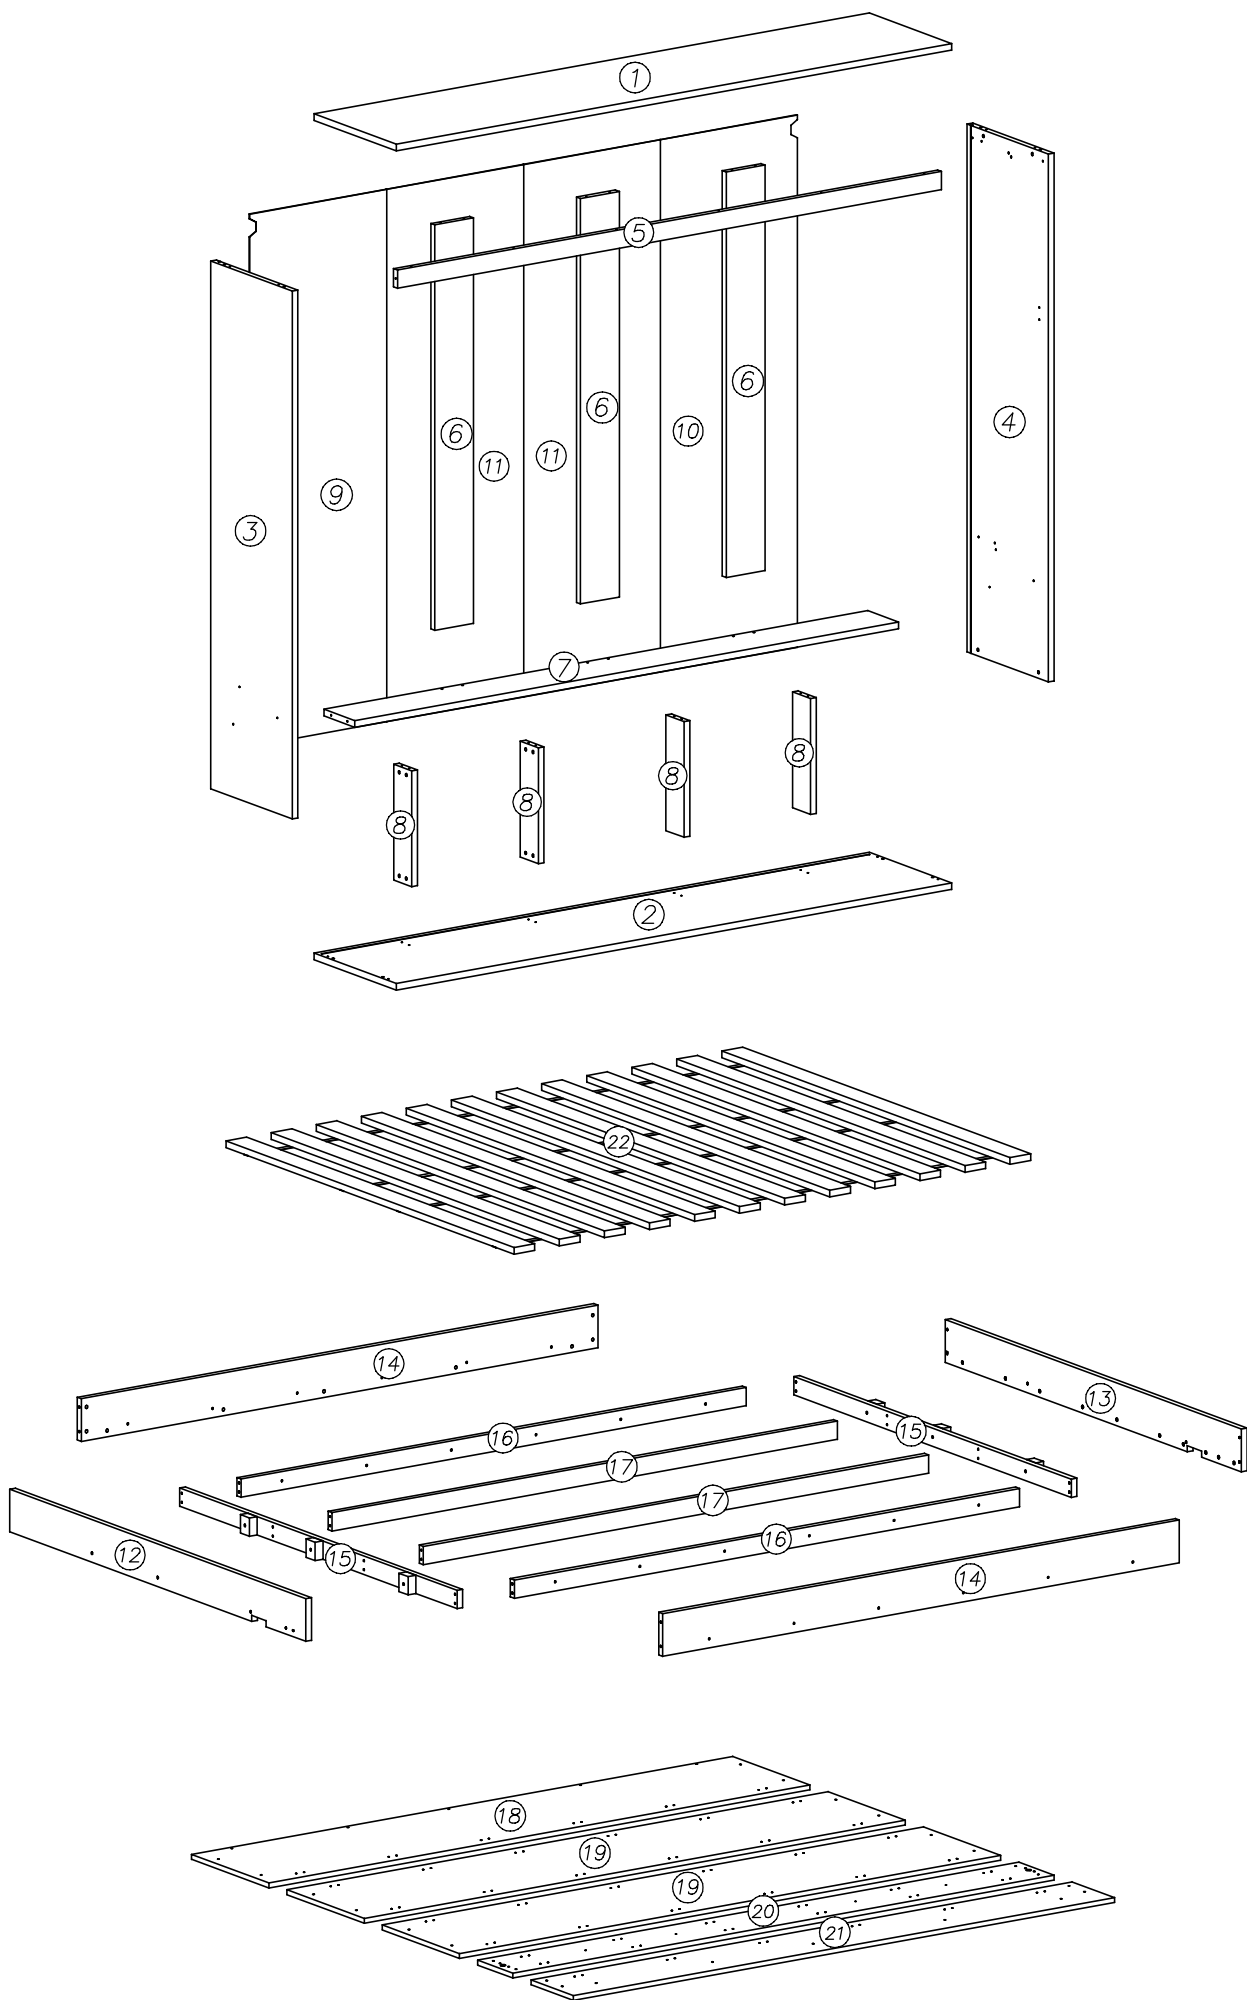

PÓLKOTAPCZAN 160 POZIOMY COUCHSHELF 160 HORIZONTAL COUCHREGAL 160 HORIZONTAL

ZAKAZ MONTAŻU DO
ŚCIAN Z KARTON GIPSU

IT IS FORBIDDEN TO
ASSEMBLY TO WALLS
MADE OF PLASTERBOARD

ES IST VERBOTEN, AN
WÄNDEN AUS
GIPSKARTONPLATTEN ZU
MONTIEREN

nr	Długość	Szerokość	Grubość	Sztuk
1	2150	455	22	1
2	2150	455	22	1
3	1733	450	22	1
4	1733	450	22	1
5	2104	60	22	1
6	1331	150	22	3
7	2104	170	22	1
8	380	100	22	4
9	1749	530	2,5	1
10	1749	530	2,5	1
11	1749	530	2,5	2

nr	Długość	Szerokość	Grubość	Sztuk
12	1637	140	22	1
13	1637	140	22	1
14	2000	140	22	2
15	RAMA POD STELAŻ			
16				
17				
18	2095	427	16	1
19	2095	427	16	2
20	2095	195	16	1
21	2095	235	16	1
22	STELAŻ			

Z  6,3 x 20 x8	X1  x2	G1  "4" x1			
X  x3	D6  4 x 40 x10	Y  x6	S1  M8 x18		
W  x1	R3  M8 x 35 x4	D5  3,5 x 16 x6	V  2 x 6 SPRĘŻYŃ x1		
P1  M8 x18	R2  M8 x 35 x10	J1  x3			
R  M8 x 20 x4	S  M6 x18	T  x1	U  x1	R1  M6 x 80 x18	
M  x2	D3  4 x 22 x4	N  x2	O  x24	P  M6 x18	
I  x40	J  x18	D2  3,5 x 16 x104	K  8 x 60 x8	L  x76	
E  x2	F  7 x 50 x22	G  "5" x1	H  x8	D1  4 x 25 x16	
A  8x35 x8	B  30,3 x74	B1  20,4 x8	C  15x12 x82	D  3 x 20 x28	