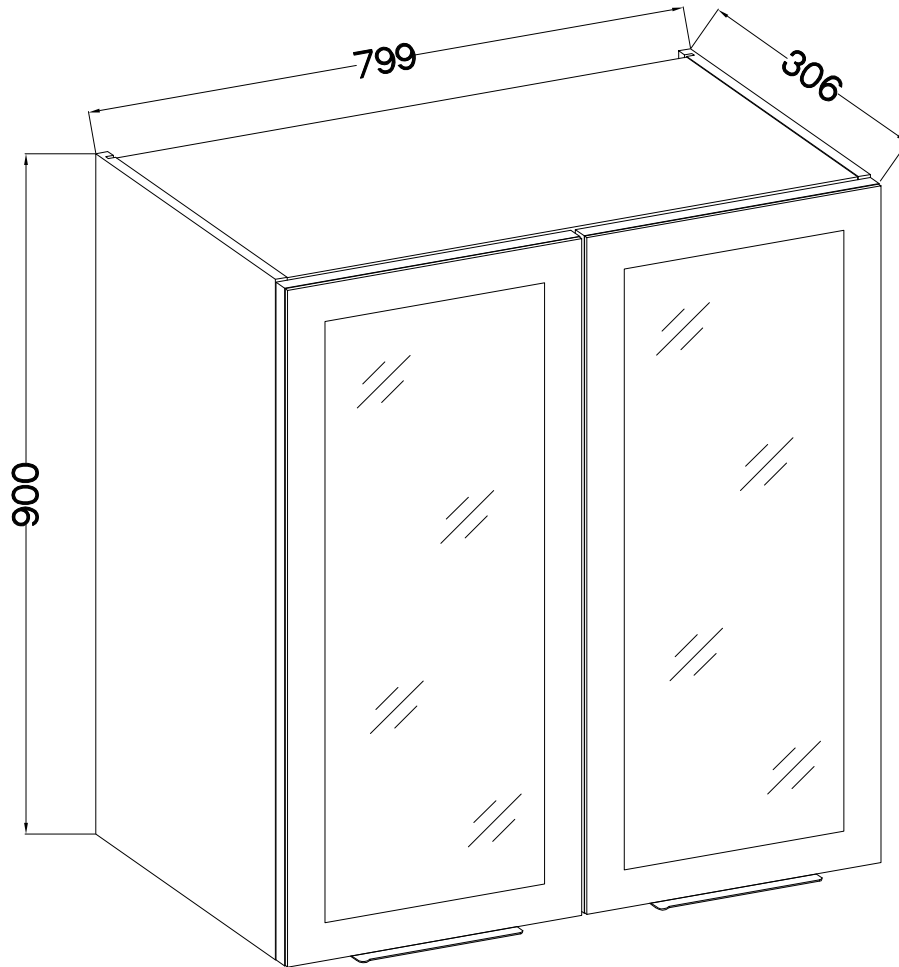

80 GS-90 2F
FRONT

L=192mm	±7/2mm
S	J5
2	4

Ersatzteil Nummer	Dimension
KUH.71184 x2	896x396x17

ISM-KUH-02044

1

+35/0mm [CD] HG 4	+3.5x13mm P5 8	+7/2mm J5 4
-------------------------	----------------------	-------------------

2

L=192mm S 1

VARIANT HIGH GLOSS