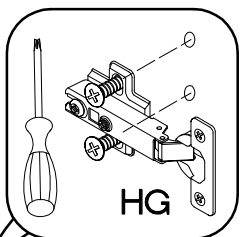

80 GS-90 2F
FRONT

L=192mm	±7/2mm
S	J5
2	4

Ersatzteil Nummer	Dimension
KUH.71184 x2	896x396x17

ISM-KUH-02044

1

+35/0mm [CD] HG 4	+3.5x13mm P5 8	+7/2mm J5 4
-------------------------	----------------------	-------------------

2

L=192mm S 1

VARIANT HIGH GLOSS