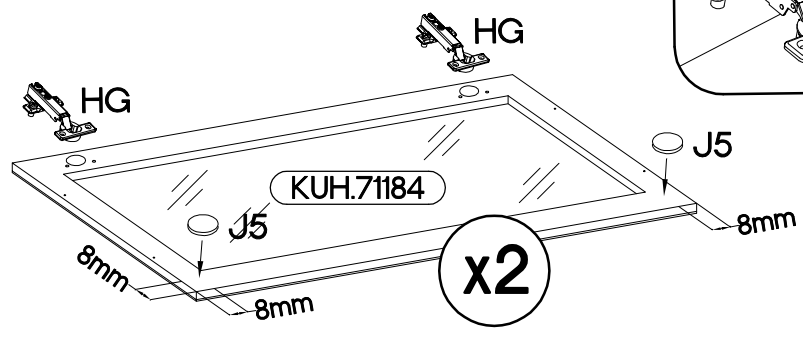

80 GS-90 2F
FRONT

L=192mm	±7/2mm
S	J5
2	4

Ersatzteil Nummer	Dimension
KUH.71184 x2	896x396x17

ISM-KUH-02044

1

+35/0mm [CD] HG 4	+3.5x13mm P5 8	+7/2mm J5 4
-------------------------	----------------------	-------------------

2

L=192mm S 1

VARIANT HIGH GLOSS