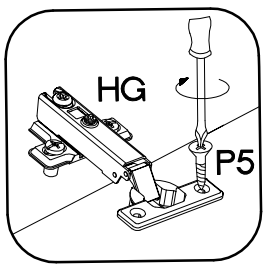

80 GS-90 2F
FRONT

L=192mm	±7/2mm
S	J5
2	4

Ersatzteil Nummer	Dimension
KUH.71184 x2	896x396x17

ISM-KUH-02044

1

+35/0mm [CD] HG 4	+3.5x13mm P5 8	+7/2mm J5 4
-------------------------	----------------------	-------------------

2

L=192mm S 1

VARIANT HIGH GLOSS