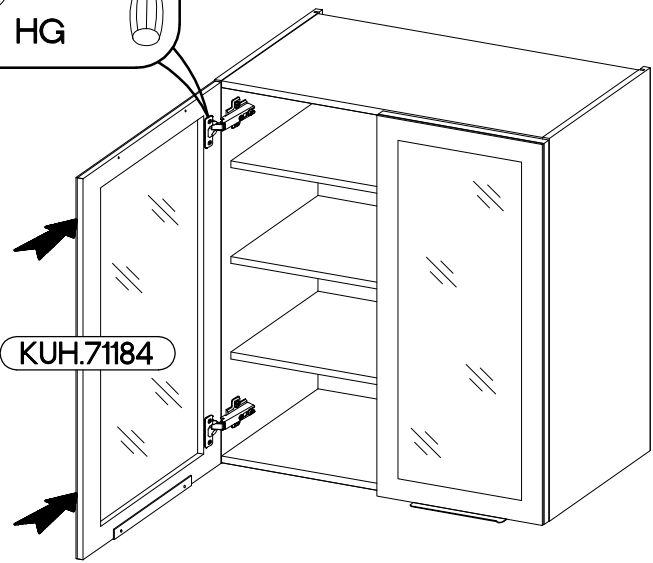

80 GS-90 2F
FRONT

L=192mm	±7/2mm
S	J5
2	4

Ersatzteil Nummer	Dimension
KUH.71184 x2	896x396x17

ISM-KUH-02044

1

+35/0mm [CD] HG 4	+3.5x13mm P5 8	+7/2mm J5 4
-------------------------	----------------------	-------------------

2

L=192mm S 1

VARIANT HIGH GLOSS