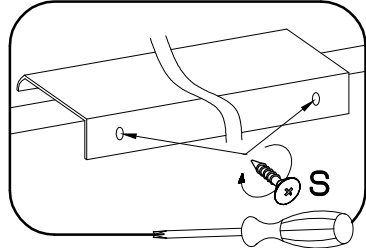

80 GS-90 2F
FRONT

L=192mm	±7/2mm
S	J5
2	4

Ersatzteil Nummer	Dimension
KUH.71184 x2	896x396x17

ISM-KUH-02044

1

+35/0mm [CD] HG 4	+3.5x13mm P5 8	+7/2mm J5 4
-------------------------	----------------------	-------------------

2

L=192mm S 1

VARIANT HIGH GLOSS