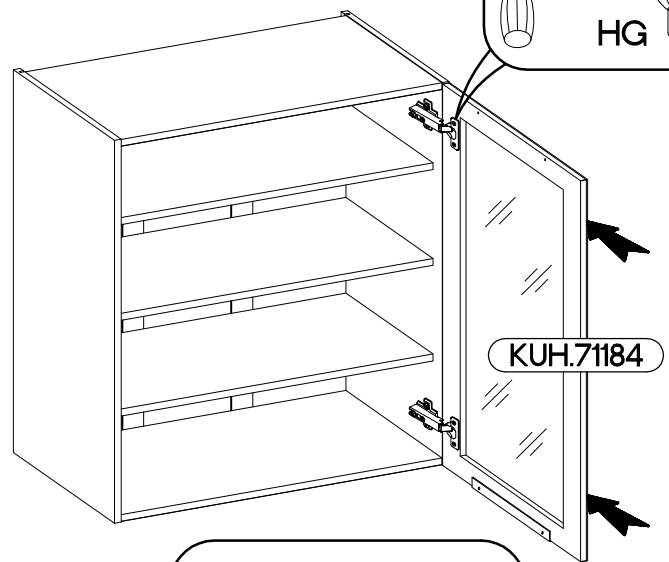

80 GS-90 2F
FRONT

L=192mm	±7/2mm
S	J5
2	4

Ersatzteil Nummer	Dimension
KUH.71184 x2	896x396x17

ISM-KUH-02044

1

+35/0mm [CD] HG 4	+3.5x13mm P5 8	+7/2mm J5 4
-------------------------	----------------------	-------------------

2

L=192mm S 1

VARIANT HIGH GLOSS