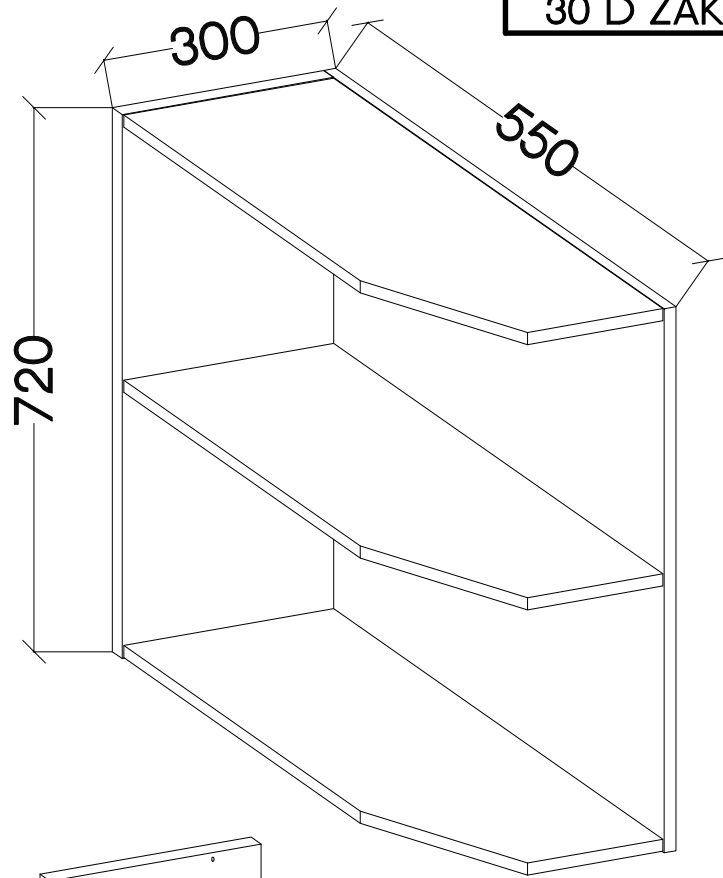

30 D ZAK BB

KUH.40034

Ersatzteil Nummer	Dimension
KUH.10077	720x550x16
KUH.40034 x3	282x532x16
KUH.90065	720x284x16

6,4 x 50mm		
B	O	M1
12	1	2

ISM-KUH-00921

1

6,4 x 50mm

B

6

O

1

B

KUH.40034

B

KUH.40034

B

KUH.10077

B

KUH.40034

B

B

2

6,4 x 50mm

B