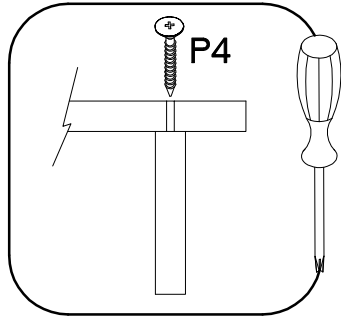

50 ZL 1F BB

KUH.40006

Ersatzteil Nummer	Dimension
KUH.10259	815x500x16
KUH.10260	815x500x16
KUH.40006	467x485x16
KUH.90005	467x63x16
KUH.90008	467x130x16
KUH.90016	499x95x16

±8x30mm	6,4 x 50mm
A	B
8	8

E1	E9	F2	HG	O	P4	P5
8	2	4	2	1	2	4

ISM-KUH-01126

6.5x48x16  F2 4	+8x30mm  A 8
--	---

2

6,4 x 50mm		
		
B	O	E1
4	1	4

3

6,4 x 50mm		
		
B	O	E1
4	1	4

4

4.0x45mm	
	P4
2	2