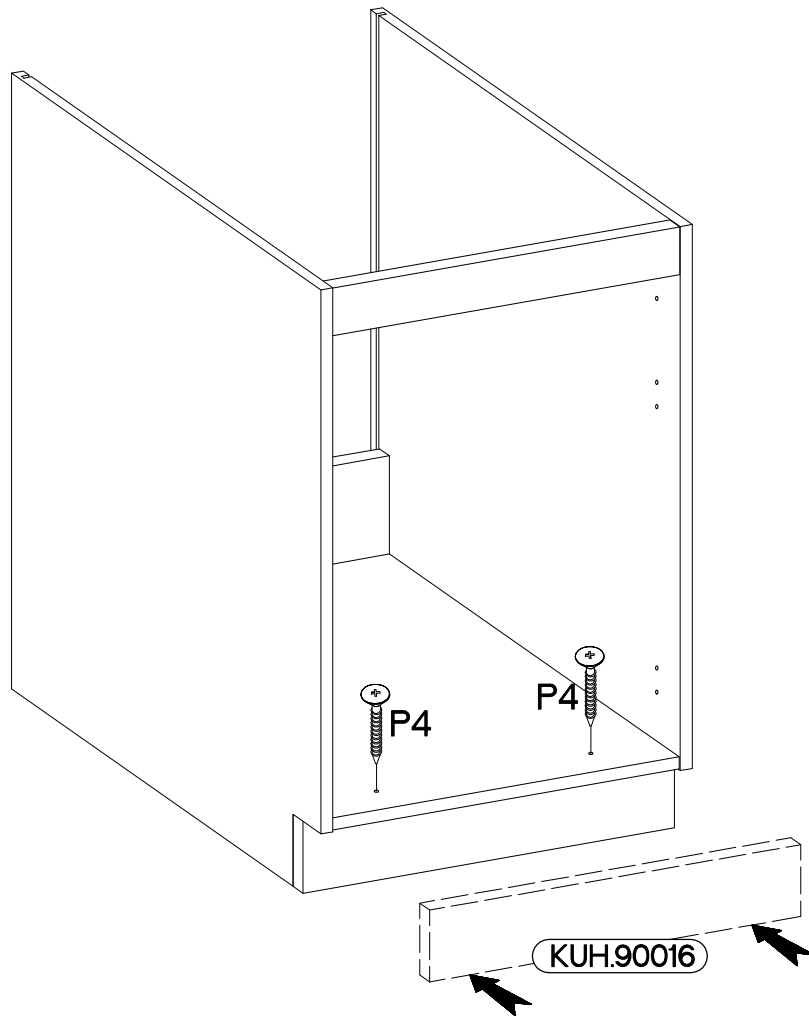

50 ZL 1F BB

KUH.40006

Ersatzteil Nummer	Dimension
KUH.10259	815x500x16
KUH.10260	815x500x16
KUH.40006	467x485x16
KUH.90005	467x63x16
KUH.90008	467x130x16
KUH.90016	499x95x16

±8x30mm	6,4 x 50mm
A	B
8	8

E1	E9	F2	HG	O	P4	P5
8	2	4	2	1	2	4

ISM-KUH-01126

6.5x48x16  F2 4	+8x30mm  A 8
--	---

2

6,4 x 50mm		
		
B	O	E1
4	1	4

3

6,4 x 50mm		
		
B	O	E1
4	1	4

4

4.0x45mm	
	P4
2	2