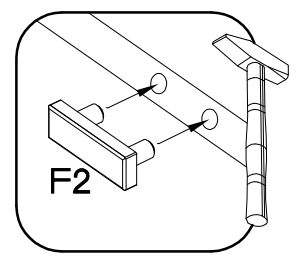

50 ZL 1F BB

KUH.40006

Ersatzteil Nummer	Dimension
KUH.10259	815x500x16
KUH.10260	815x500x16
KUH.40006	467x485x16
KUH.90005	467x63x16
KUH.90008	467x130x16
KUH.90016	499x95x16

±8x30mm	6,4 x 50mm
A	B
8	8

E1	E9	F2	HG	O	P4	P5
8	2	4	2	1	2	4

ISM-KUH-01126

6.5x48x16  F2 4	+8x30mm  A 8
--	---

2

6,4 x 50mm		
		
B	O	E1
4	1	4

3

6,4 x 50mm		
		
B	O	E1
4	1	4

4

4.0x45mm	
	P4
2	2