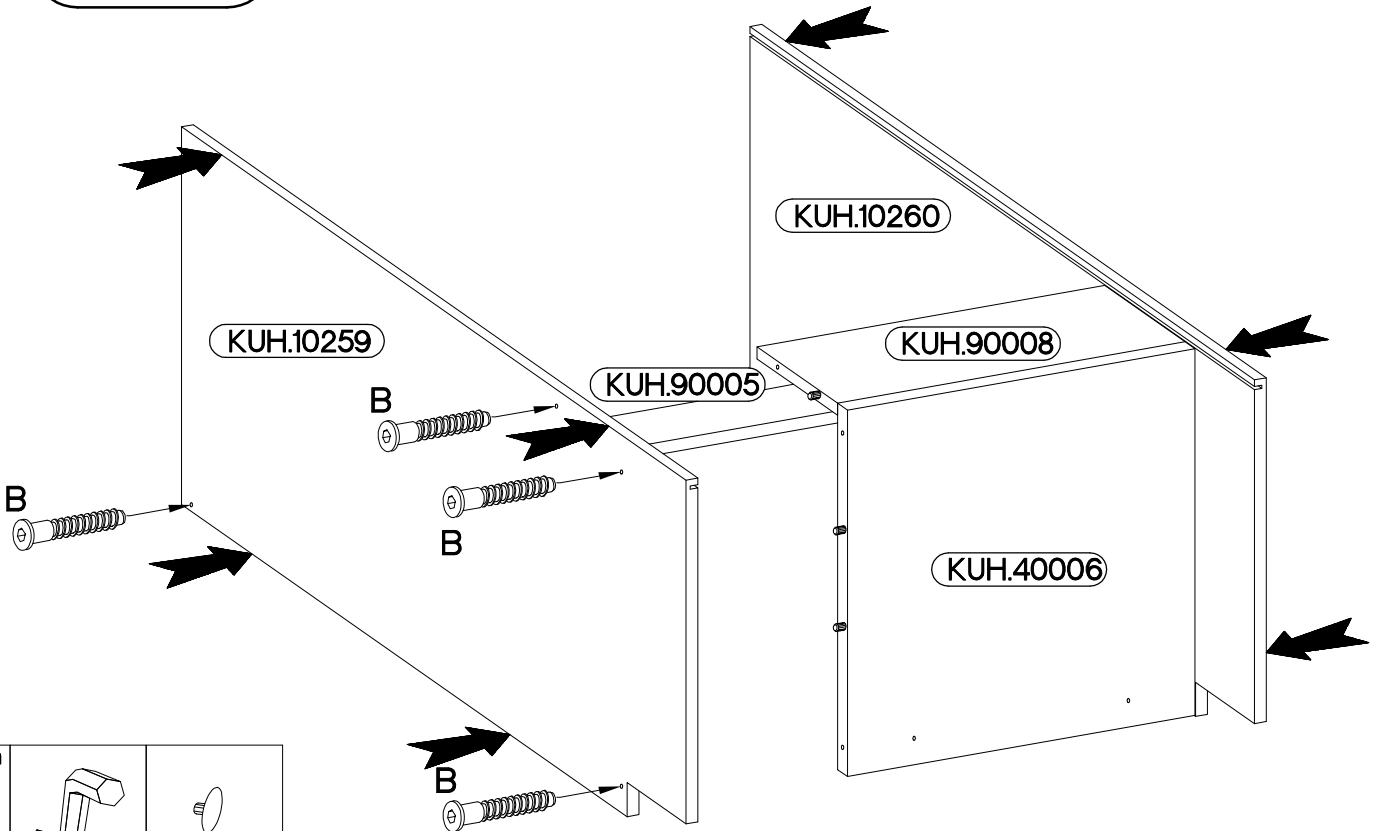

50 ZL 1F BB

KUH.40006

Ersatzteil Nummer	Dimension
KUH.10259	815x500x16
KUH.10260	815x500x16
KUH.40006	467x485x16
KUH.90005	467x63x16
KUH.90008	467x130x16
KUH.90016	499x95x16

±8x30mm	6,4 x 50mm
A	B
8	8

E1	E9	F2	HG	O	P4	P5
8	2	4	2	1	2	4

ISM-KUH-01126

6.5x48x16  F2 4	+8x30mm  A 8
--	---

2

6,4 x 50mm		
		
B	O	E1
4	1	4

3

6,4 x 50mm		
		
B	O	E1
4	1	4

4

4.0x45mm	
	P4
2	2