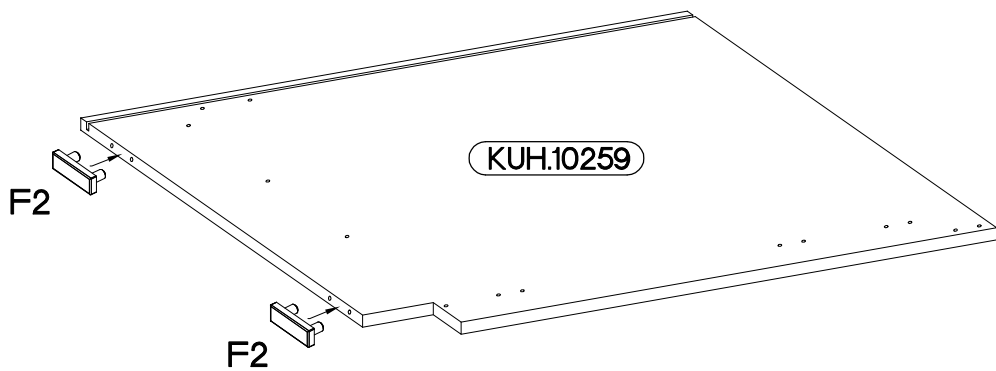

50 ZL 1F BB

KUH.40006

Ersatzteil Nummer	Dimension
KUH.10259	815x500x16
KUH.10260	815x500x16
KUH.40006	467x485x16
KUH.90005	467x63x16
KUH.90008	467x130x16
KUH.90016	499x95x16

±8x30mm	6,4 x 50mm
A	B
8	8

E1	E9	F2	HG	O	P4	P5
8	2	4	2	1	2	4

ISM-KUH-01126

6.5x48x16  F2 4	+8x30mm  A 8
--	---

2

6,4 x 50mm		
		
B	O	E1
4	1	4

3

6,4 x 50mm		
		
B	O	E1
4	1	4

4

4.0x45mm	
	P4
2	2