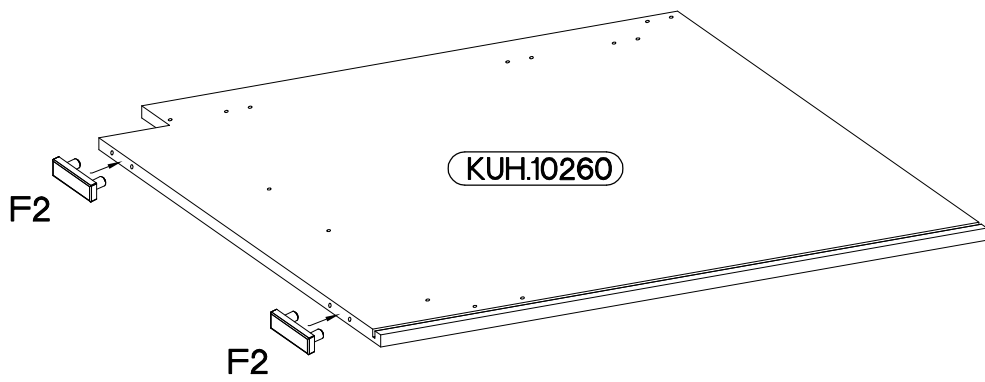

50 ZL 1F BB

KUH.40006

Ersatzteil Nummer	Dimension
KUH.10259	815x500x16
KUH.10260	815x500x16
KUH.40006	467x485x16
KUH.90005	467x63x16
KUH.90008	467x130x16
KUH.90016	499x95x16

±8x30mm	6,4 x 50mm
A	B
8	8

E1	E9	F2	HG	O	P4	P5
8	2	4	2	1	2	4

ISM-KUH-01126

6.5x48x16  F2 4	+8x30mm  A 8
--	---

2

6,4 x 50mm		
		
B	O	E1
4	1	4

3

6,4 x 50mm		
		
B	O	E1
4	1	4

4

4.0x45mm	
	P4
2	2