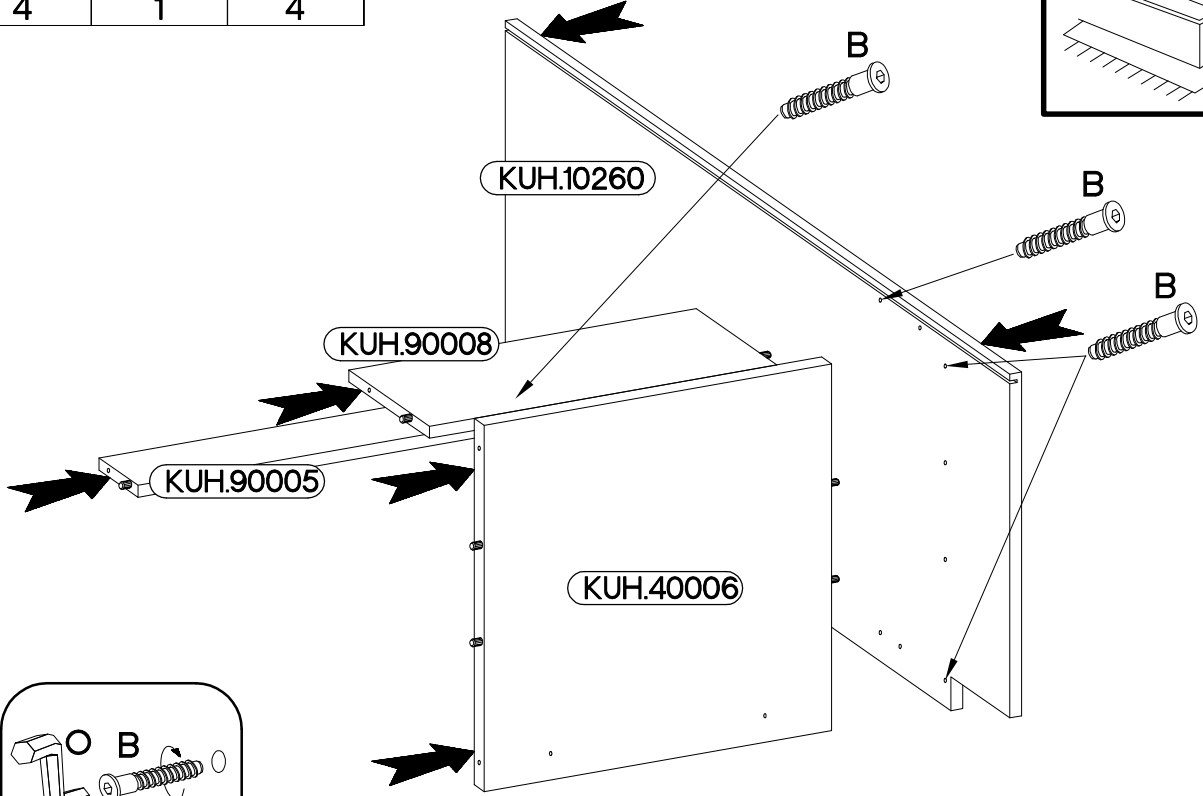

50 ZL 1F BB

KUH.40006

Ersatzteil Nummer	Dimension
KUH.10259	815x500x16
KUH.10260	815x500x16
KUH.40006	467x485x16
KUH.90005	467x63x16
KUH.90008	467x130x16
KUH.90016	499x95x16

±8x30mm	6,4 x 50mm
A	B
8	8

E1	E9	F2	HG	O	P4	P5
8	2	4	2	1	2	4

ISM-KUH-01126

6.5x48x16  F2 4	+8x30mm  A 8
--	---

2

6,4 x 50mm		
		
B	O	E1
4	1	4

3

6,4 x 50mm		
		
B	O	E1
4	1	4

4

4.0x45mm	
	P4
2	2