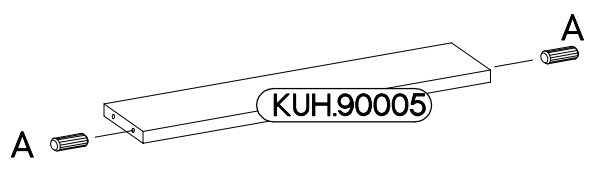

50 ZL 1F BB

KUH.40006

Ersatzteil Nummer	Dimension
KUH.10259	815x500x16
KUH.10260	815x500x16
KUH.40006	467x485x16
KUH.90005	467x63x16
KUH.90008	467x130x16
KUH.90016	499x95x16

±8x30mm	6,4 x 50mm
A	B
8	8

E1	E9	F2	HG	O	P4	P5
8	2	4	2	1	2	4

ISM-KUH-01126

6.5x48x16  F2 4	+8x30mm  A 8
--	---

2

6,4 x 50mm		
		
B	O	E1
4	1	4

3

6,4 x 50mm		
		
B	O	E1
4	1	4

4

4.0x45mm	
	P4
2	2