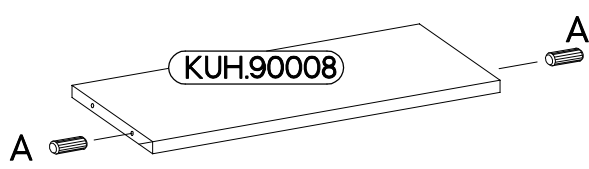

50 ZL 1F BB

KUH.40006

Ersatzteil Nummer	Dimension
KUH.10259	815x500x16
KUH.10260	815x500x16
KUH.40006	467x485x16
KUH.90005	467x63x16
KUH.90008	467x130x16
KUH.90016	499x95x16

±8x30mm	6,4 x 50mm
A	B
8	8

E1	E9	F2	HG	O	P4	P5
8	2	4	2	1	2	4

ISM-KUH-01126

6.5x48x16  F2 4	+8x30mm  A 8
--	---

2

6,4 x 50mm		
		
B	O	E1
4	1	4

3

6,4 x 50mm		
		
B	O	E1
4	1	4

4

4.0x45mm	
	P4
2	2