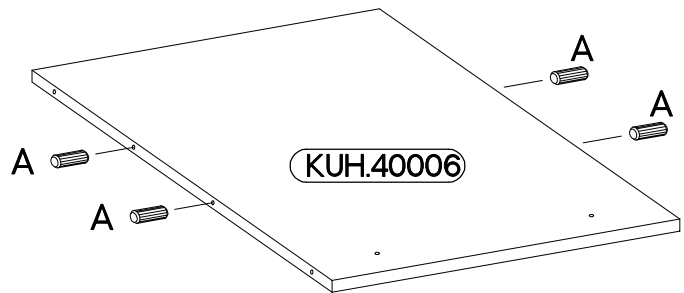

50 ZL 1F BB

KUH.40006

Ersatzteil Nummer	Dimension
KUH.10259	815x500x16
KUH.10260	815x500x16
KUH.40006	467x485x16
KUH.90005	467x63x16
KUH.90008	467x130x16
KUH.90016	499x95x16

±8x30mm	6,4 x 50mm
A	B
8	8

E1	E9	F2	HG	O	P4	P5
8	2	4	2	1	2	4

ISM-KUH-01126

6.5x48x16  F2 4	+8x30mm  A 8
--	---

2

6,4 x 50mm		
		
B	O	E1
4	1	4

3

6,4 x 50mm		
		
B	O	E1
4	1	4

4

4.0x45mm	
	P4
2	2