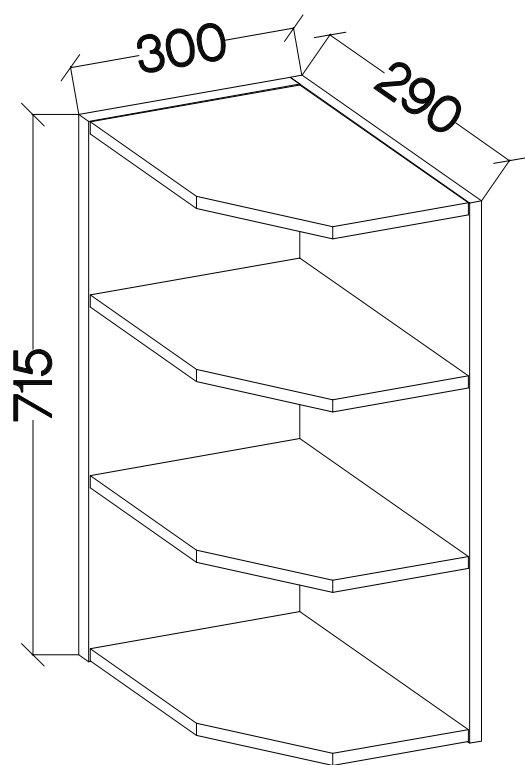

Ø8mm

30 G-72 ZAK

KUH.40035

6,4 x 50mm

Ersatzteil Nummer	Dimension
KUH.10078	715x290x16
KUH.40035 x4	282x272x16
KUH.90066	715x284x16

ISM-KUH-00920

1

6,4 x 50mm

B

8

O

1

2

6,4 x 50mm

B

8