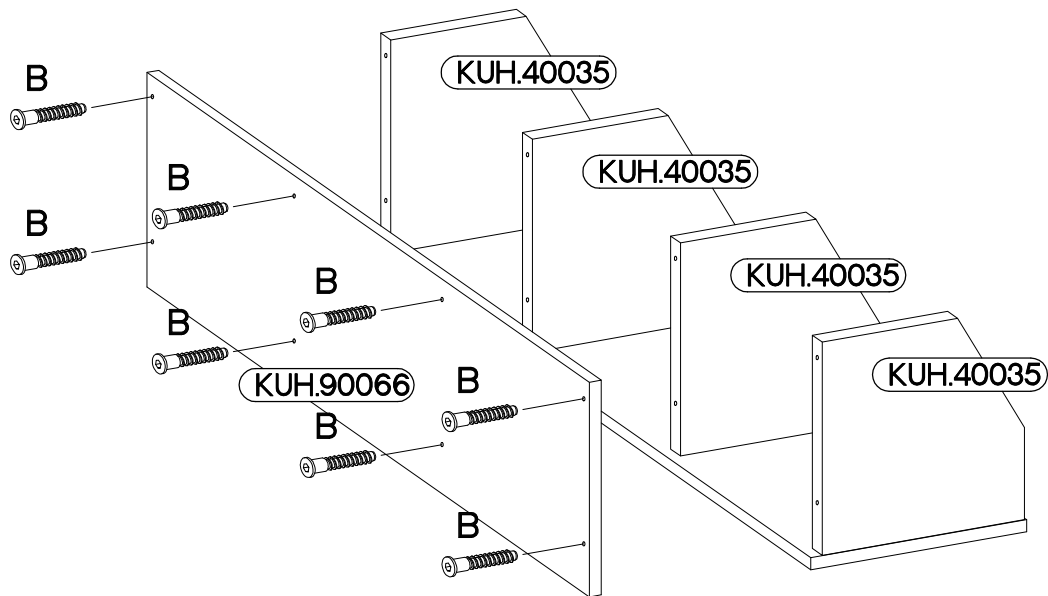

2

6,4 x 50mm

B

8

O

1