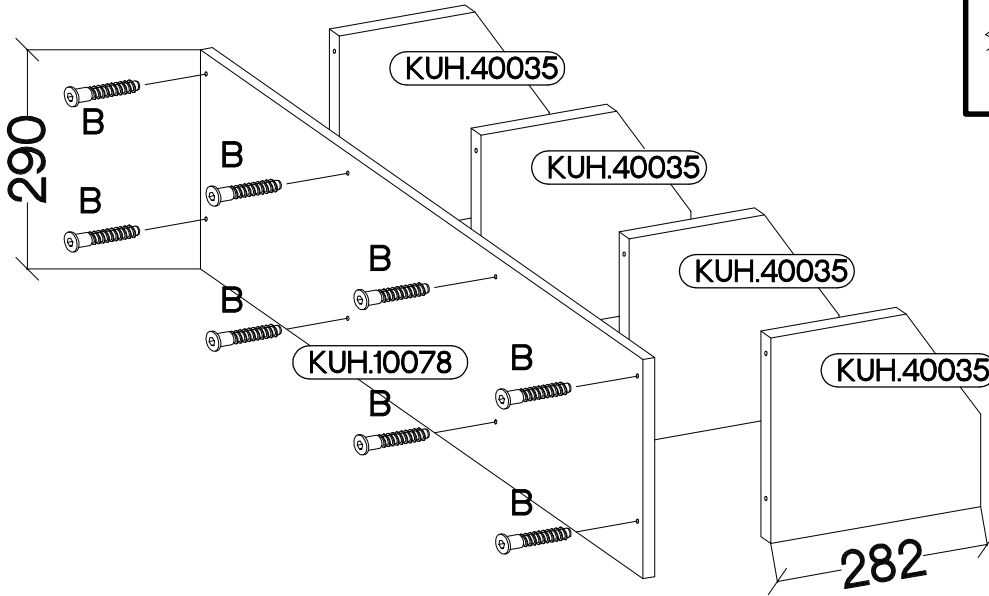

Ø8mm

30 G-72 ZAK

KUH.40035

6,4 x 50mm

Ersatzteil Nummer	Dimension
KUH.10078	715x290x16
KUH.40035 x4	282x272x16
KUH.90066	715x284x16

ISM-KUH-00920

1

6,4 x 50mm

B

8

O

1

2

6,4 x 50mm

B

8