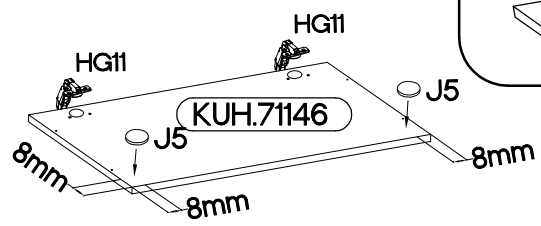

60x60 GN-72 2F
FRONT

L=160mm	±7/2mm
S	J5
1	4

Ersatzteil Nummer	Dimension
KUH.71146	713x296x16
KUH.71177	713x287x16

ISM-KUH-02008

1

 +35/175 [CD] HG11 4	 +3.5x13mm P5 8	 +7/2mm J5 4
---	--	---

2

VARIANT HIGH GLOSS

L=160mm  S 1
--