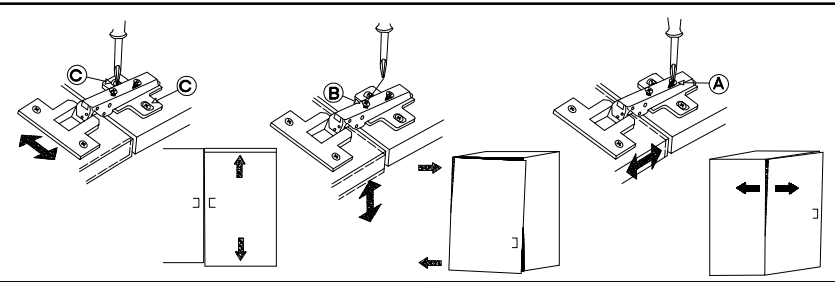

60x60 GN-72 2F
FRONT

L=160mm	±7/2mm
S	J5
1	4

Ersatzteil Nummer	Dimension
KUH.71146	713x296x16
KUH.71177	713x287x16

ISM-KUH-02008

1

 +35/175 [CD] HG11 4	 +3.5x13mm P5 8	 +7/2mm J5 4
---	--	---

2

VARIANT HIGH GLOSS

L=160mm  S 1
--