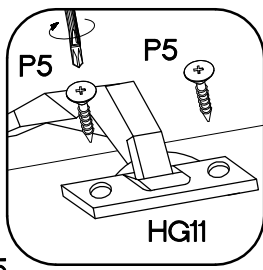

60x60 GN-72 2F
FRONT

L=160mm	±7/2mm
S	J5
1	4

Ersatzteil Nummer	Dimension
KUH.71146	713x296x16
KUH.71177	713x287x16

ISM-KUH-02008

1

 +35/175 [CD] HG11 4	 +3.5x13mm P5 8	 +7/2mm J5 4
---	--	---

2

VARIANT HIGH GLOSS

L=160mm  S 1
--