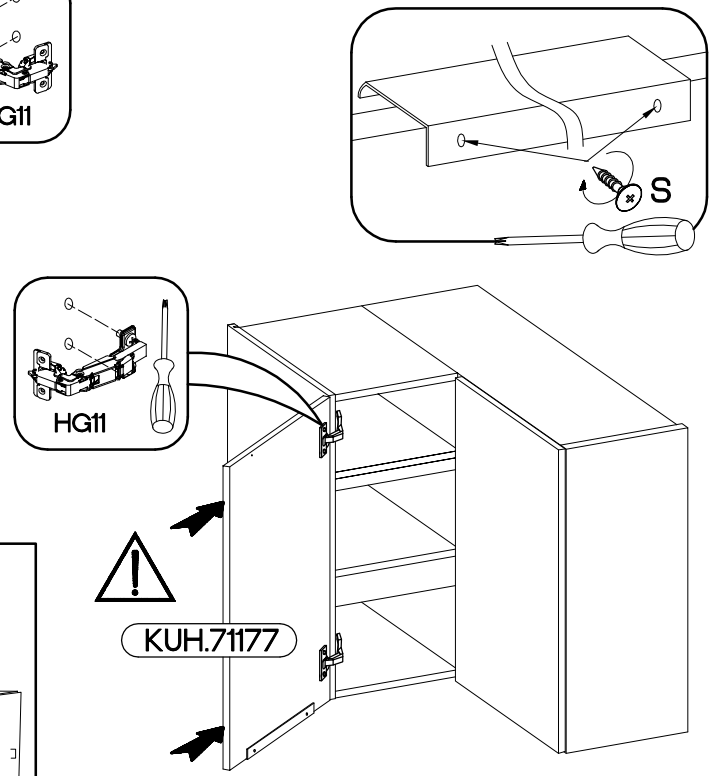

60x60 GN-72 2F
FRONT

L=160mm	±7/2mm
S	J5
1	4

Ersatzteil Nummer	Dimension
KUH.71146	713x296x16
KUH.71177	713x287x16

ISM-KUH-02008

1

 +35/175 [CD] HG11 4	 +3.5x13mm P5 8	 +7/2mm J5 4
---	--	---

2

VARIANT HIGH GLOSS

L=160mm  S 1
--