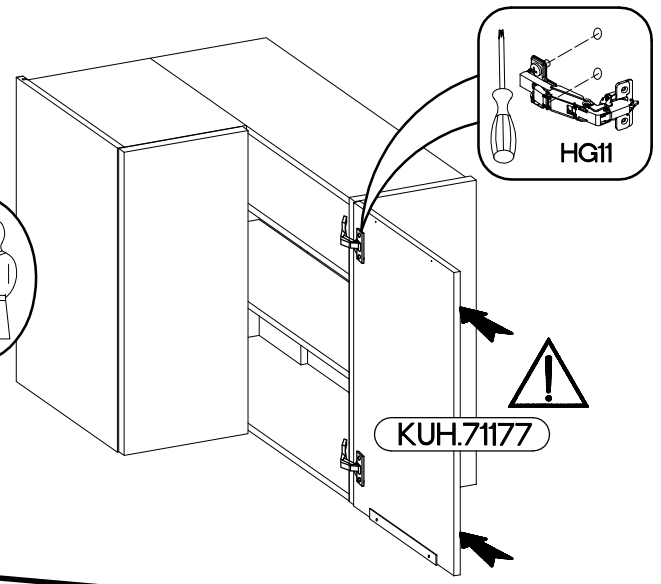

60x60 GN-72 2F
FRONT

L=160mm	±7/2mm
S	J5
1	4

Ersatzteil Nummer	Dimension
KUH.71146	713x296x16
KUH.71177	713x287x16

ISM-KUH-02008

1

 +35/175 [CD] HG11 4	 +3.5x13mm P5 8	 +7/2mm J5 4
---	--	---

2

VARIANT HIGH GLOSS

L=160mm  S 1
--