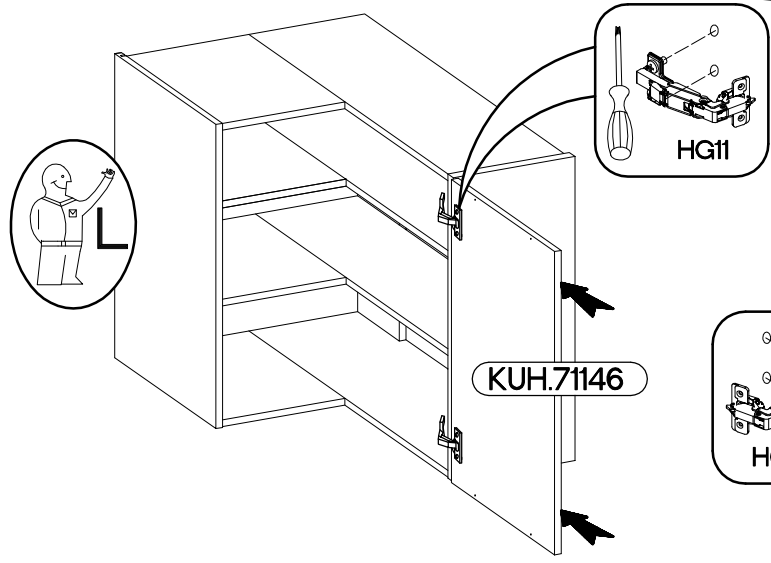

60x60 GN-72 2F
FRONT

L=160mm	±7/2mm
S	J5
1	4

Ersatzteil Nummer	Dimension
KUH.71146	713x296x16
KUH.71177	713x287x16

ISM-KUH-02008

1

 +35/175 [CD] HG11 4	 +3.5x13mm P5 8	 +7/2mm J5 4
---	--	---

2

VARIANT HIGH GLOSS

L=160mm  S 1
--