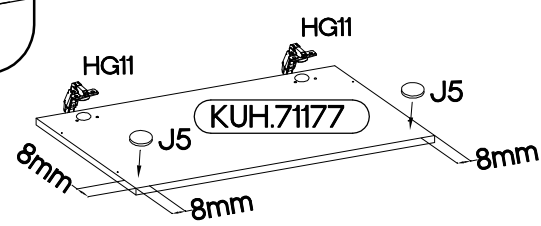

60x60 GN-72 2F
FRONT

L=160mm	±7/2mm
S	J5
1	4

Ersatzteil Nummer	Dimension
KUH.71146	713x296x16
KUH.71177	713x287x16

ISM-KUH-02008

1

 +35/175 [CD] HG11 4	 +3.5x13mm P5 8	 +7/2mm J5 4
---	--	---

2

VARIANT HIGH GLOSS

L=160mm  S 1
--