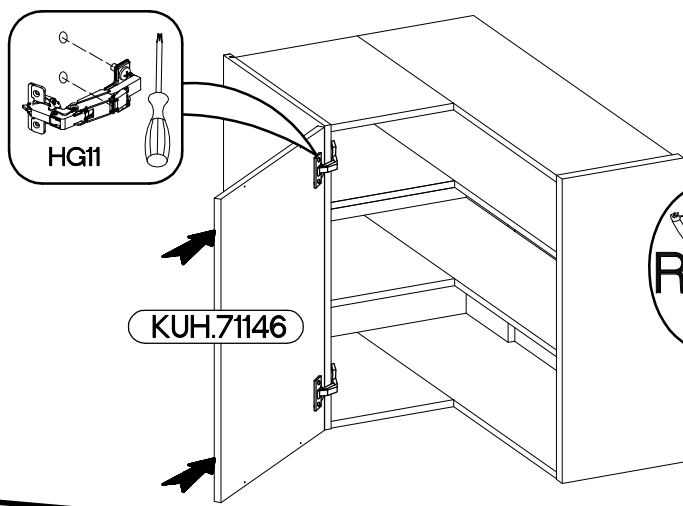

60x60 GN-72 2F
FRONT

L=160mm	±7/2mm
S	J5
1	4

Ersatzteil Nummer	Dimension
KUH.71146	713x296x16
KUH.71177	713x287x16

ISM-KUH-02008

1

 +35/175 [CD] HG11 4	 +3.5x13mm P5 8	 +7/2mm J5 4
---	--	---

2

VARIANT HIGH GLOSS

L=160mm  S 1
--