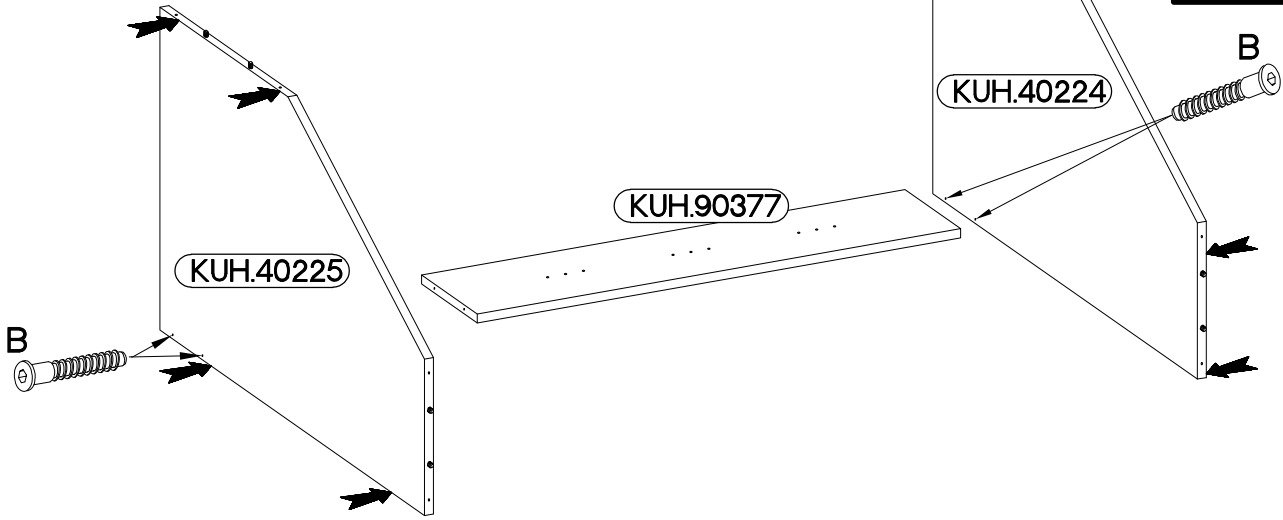

60x60 GN-90 (45°) 1F

KUH.30109
KUH.40225

Ersatzteil Nummer	Dimension
KUH.10013 x2	900x290x16
KUH.30109 x2	570x554x16
KUH.40424	570x570x16
KUH.40425	570x570x16
KUH.60426	896x578x2,5
KUH.60427	896x578x2,5
KUH.90377	866x120x16

+8x30mm A 8	6,4 x 50mm B 12	 E1 12	+35/45° HG7 2
+5/19mm J 15	 K 2	 O 1	+3.5x13mm P5 4
			+3.0x16mm P11 30-35
			+4.0x30mm P8 4

ISM-KUH-01999

1

 +8x30mm A	 +4.0x30mm P8	 K
8	4	2

2

6,4 x 50mm

B

4

O

1

E1

4

3

6,4 x 50mm

B

4

O

1

E1

4

4

6,4 x 50mm

B

4