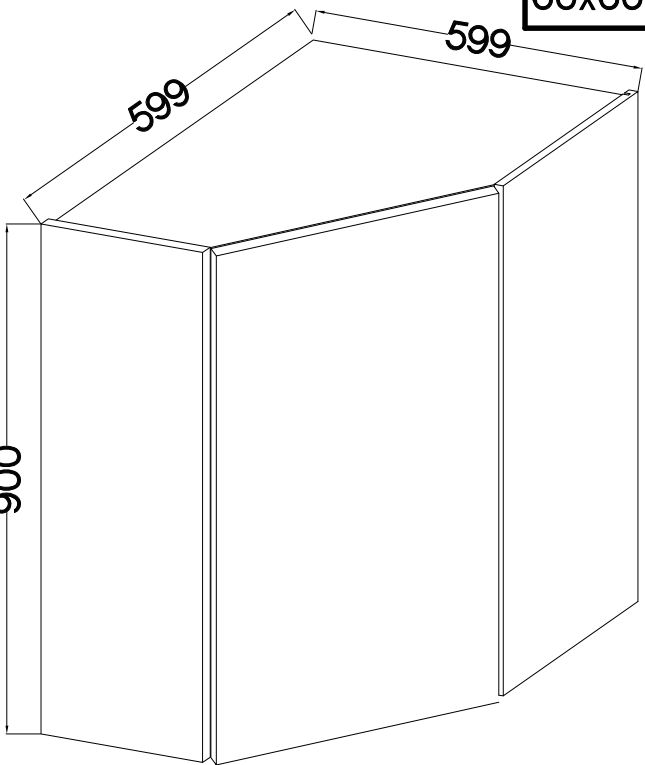

60x60 GN-90 (45°) 1F

KUH.30109
KUH.40225

Ersatzteil Nummer	Dimension
KUH.10013 x2	900x290x16
KUH.30109 x2	570x554x16
KUH.40424	570x570x16
KUH.40425	570x570x16
KUH.60426	896x578x2,5
KUH.60427	896x578x2,5
KUH.90377	866x120x16

+8x30mm A 8	6,4 x 50mm B 12	 E1 12	+35/45° HG7 2
+5/19mm J 15	 K 2	 O 1	+3.5x13mm P5 4
			+3.0x16mm P11 30-35
			+4.0x30mm P8 4

ISM-KUH-01999

1

 +8x30mm A	 +4.0x30mm P8	 K
8	4	2

2

6,4 x 50mm

B

4

O

1

E1

4

3

6,4 x 50mm

B

4

O

1

E1

4

4

6,4 x 50mm

B

4