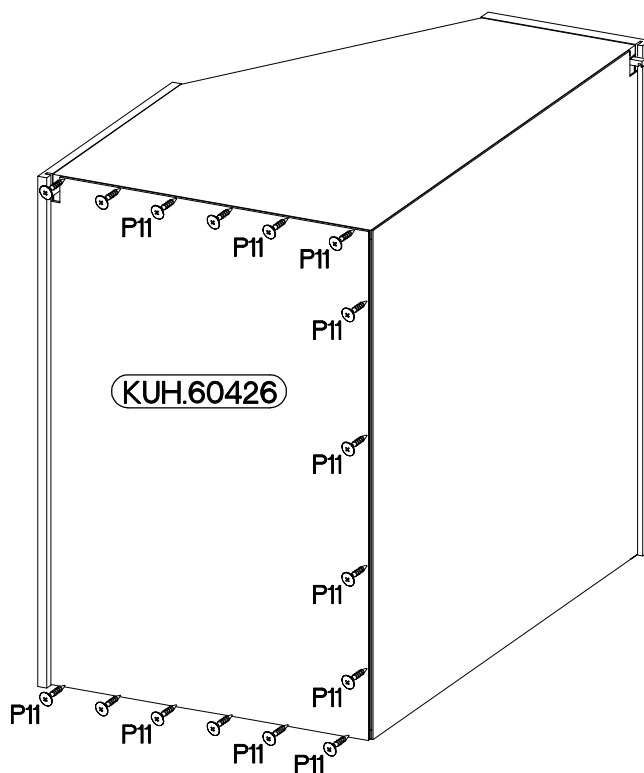

7

±3.0x16mm
P11
16