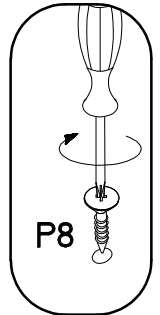

60x60 GN-90 (45°) 1F

KUH.30109
KUH.40225

Ersatzteil Nummer	Dimension
KUH.10013 x2	900x290x16
KUH.30109 x2	570x554x16
KUH.40424	570x570x16
KUH.40425	570x570x16
KUH.60426	896x578x2,5
KUH.60427	896x578x2,5
KUH.90377	866x120x16

+8x30mm A 8	6,4 x 50mm B 12	 E1 12	+35/45° HG7 2
+5/19mm J 15	 K 2	 O 1	+3.5x13mm P5 4
			+3.0x16mm P11 30-35
			+4.0x30mm P8 4

ISM-KUH-01999

1

 +8x30mm A	 +4.0x30mm P8	 K
8	4	2

2

6,4 x 50mm

B

4

O

1

E1

4

3

6,4 x 50mm

B

4

O

1

E1

4

4

6,4 x 50mm

B

4