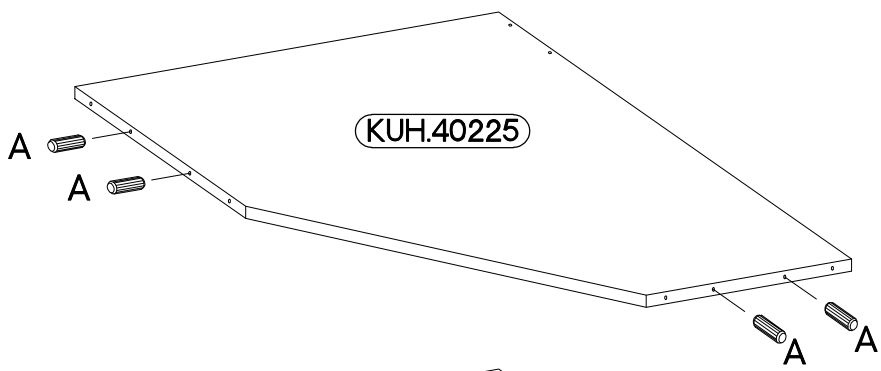

60x60 GN-90 (45°) 1F

KUH.30109
KUH.40225

Ersatzteil Nummer	Dimension
KUH.10013 x2	900x290x16
KUH.30109 x2	570x554x16
KUH.40424	570x570x16
KUH.40425	570x570x16
KUH.60426	896x578x2,5
KUH.60427	896x578x2,5
KUH.90377	866x120x16

+8x30mm A 8	6,4 x 50mm B 12	 E1 12	+35/45° HG7 2
+5/19mm J 15	 K 2	 O 1	+3.5x13mm P5 4
			+3.0x16mm P11 30-35
			+4.0x30mm P8 4

ISM-KUH-01999

1

 +8x30mm A	 +4.0x30mm P8	 K
8	4	2

2

6,4 x 50mm

B

4

O

1

E1

4

3

6,4 x 50mm

B

4

O

1

E1

4

4

6,4 x 50mm

B

4