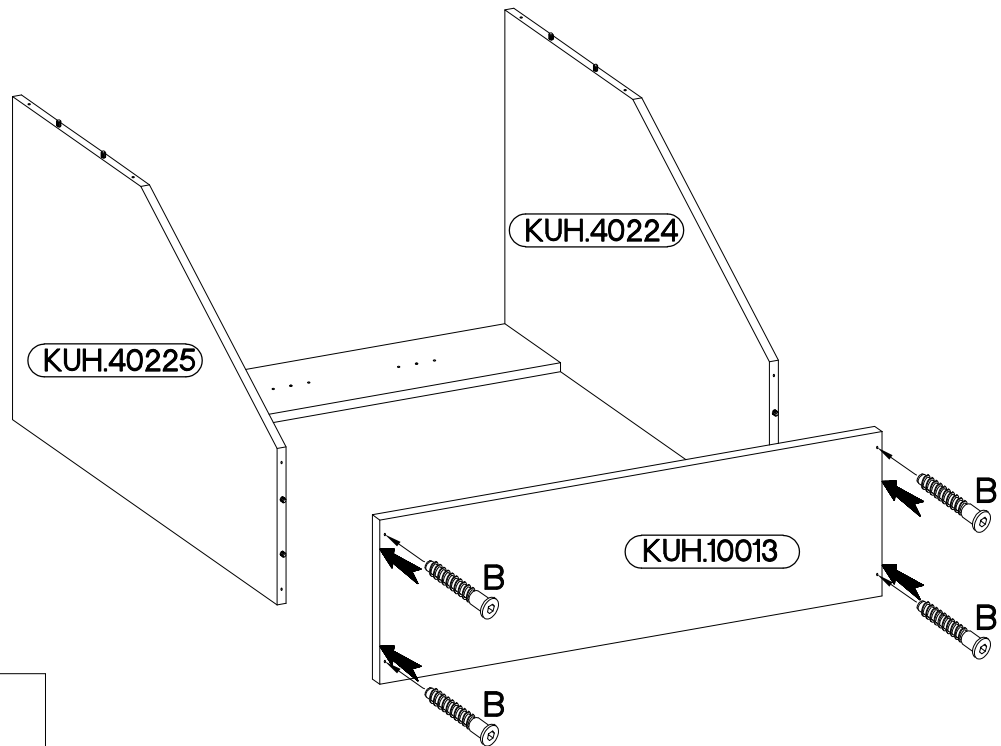

60x60 GN-90 (45°) 1F

KUH.30109
KUH.40225

Ersatzteil Nummer	Dimension
KUH.10013 x2	900x290x16
KUH.30109 x2	570x554x16
KUH.40424	570x570x16
KUH.40425	570x570x16
KUH.60426	896x578x2,5
KUH.60427	896x578x2,5
KUH.90377	866x120x16

O

1

E1

4

3

6,4 x 50mm

B

4

O

1

E1

4

4

6,4 x 50mm

B

4