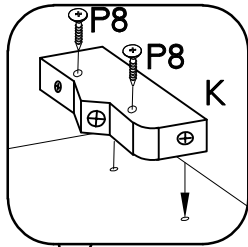

60x60 GN-90 (45°) 1F

KUH.30109
KUH.40225

Ersatzteil Nummer	Dimension
KUH.10013 x2	900x290x16
KUH.30109 x2	570x554x16
KUH.40424	570x570x16
KUH.40425	570x570x16
KUH.60426	896x578x2,5
KUH.60427	896x578x2,5
KUH.90377	866x120x16

+8x30mm A 8	6,4 x 50mm B 12	 E1 12	+35/45° HG7 2
+5/19mm J 15	 K 2	 O 1	+3.5x13mm P5 4
			+3.0x16mm P11 30-35
			+4.0x30mm P8 4

ISM-KUH-01999

1

 +8x30mm A	 +4.0x30mm P8	 K
8	4	2

2

6,4 x 50mm

B

4

O

1

E1

4

3

6,4 x 50mm

B

4

O

1

E1

4

4

6,4 x 50mm

B

4