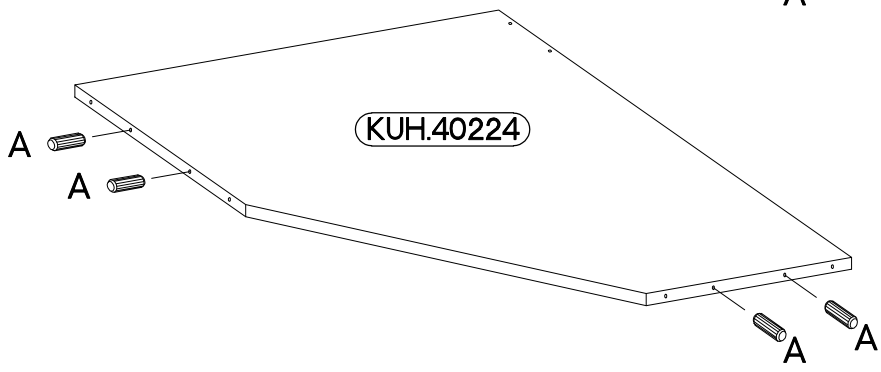

60x60 GN-90 (45°) 1F

KUH.30109
KUH.40225

Ersatzteil Nummer	Dimension
KUH.10013 x2	900x290x16
KUH.30109 x2	570x554x16
KUH.40424	570x570x16
KUH.40425	570x570x16
KUH.60426	896x578x2,5
KUH.60427	896x578x2,5
KUH.90377	866x120x16

+8x30mm A 8	6,4 x 50mm B 12	 E1 12	+35/45° HG7 2
+5/19mm J 15	 K 2	 O 1	+3.5x13mm P5 4
			+3.0x16mm P11 30-35
			+4.0x30mm P8 4

ISM-KUH-01999

1

 +8x30mm A	 +4.0x30mm P8	 K
8	4	2

2

6,4 x 50mm

B

4

O

1

E1

4

3

6,4 x 50mm

B

4

O

1

E1

4

4

6,4 x 50mm

B

4