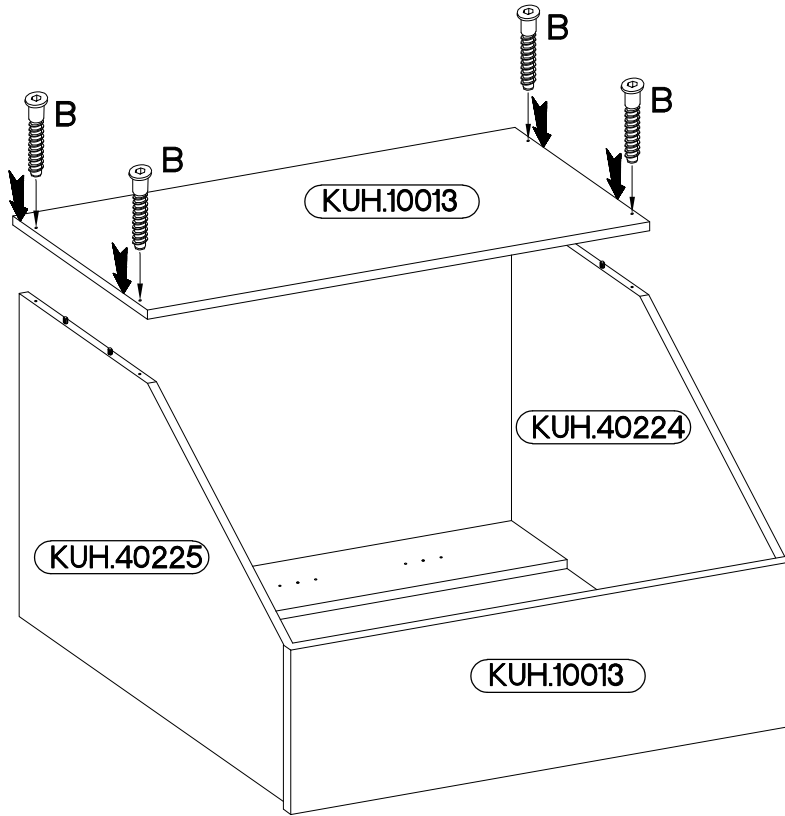

4

6,4 x 50mm

B

4

O

1

E1

4