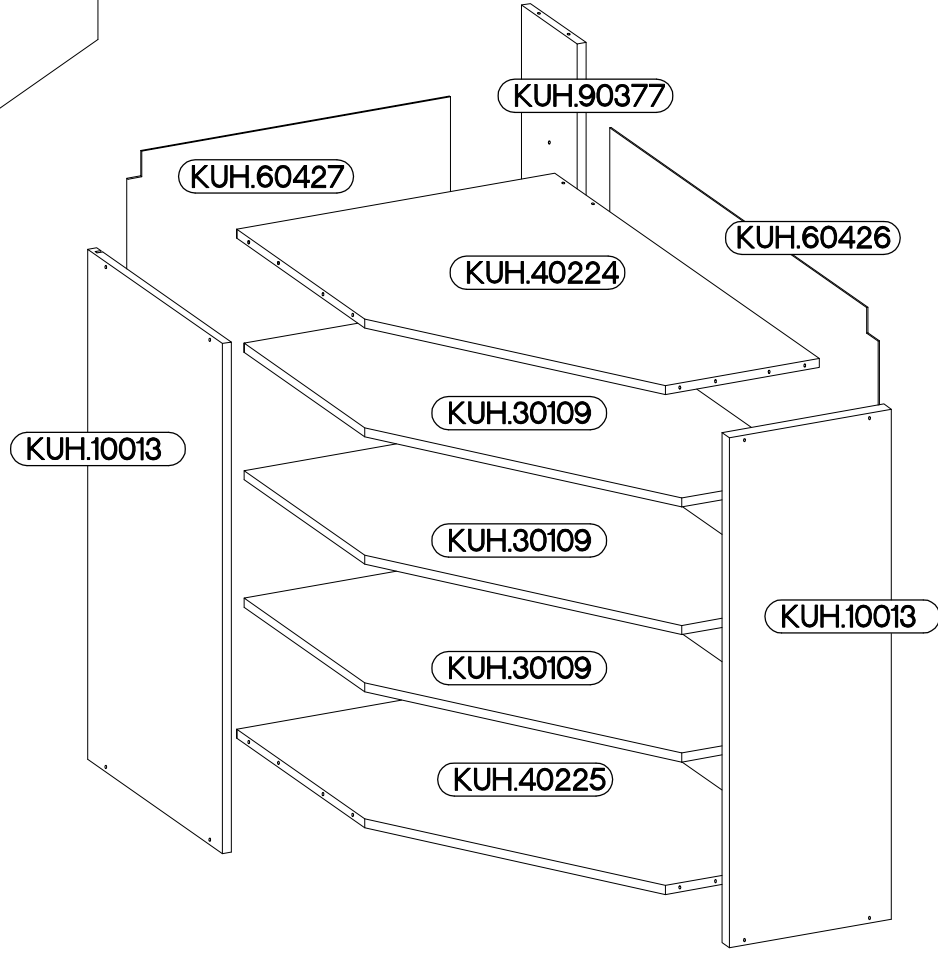

60x60 GN-90 (45°) 1F

KUH.30109
KUH.40225

Ersatzteil Nummer	Dimension
KUH.10013 x2	900x290x16
KUH.30109 x2	570x554x16
KUH.40424	570x570x16
KUH.40425	570x570x16
KUH.60426	896x578x2,5
KUH.60427	896x578x2,5
KUH.90377	866x120x16

+8x30mm A 8	6,4 x 50mm B 12	 E1 12	+35/45° HG7 2
+5/19mm J 15	 K 2	 O 1	+3.5x13mm P5 4
			+3.0x16mm P11 30-35
			+4.0x30mm P8 4

ISM-KUH-01999

1

 +8x30mm A	 +4.0x30mm P8	 K
8	4	2

2

6,4 x 50mm

B

4

O

1

E1

4

3

6,4 x 50mm

B

4

O

1

E1

4

4

6,4 x 50mm

B

4