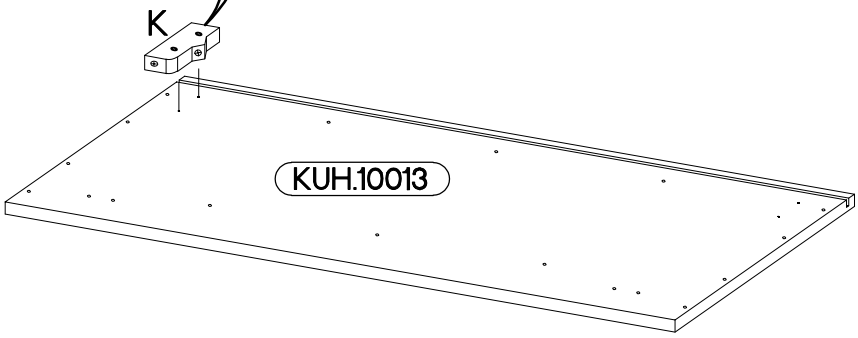

60x60 GN-90 (45°) 1F

KUH.30109
KUH.40225

Ersatzteil Nummer	Dimension
KUH.10013 x2	900x290x16
KUH.30109 x2	570x554x16
KUH.40424	570x570x16
KUH.40425	570x570x16
KUH.60426	896x578x2,5
KUH.60427	896x578x2,5
KUH.90377	866x120x16

+8x30mm A 8	6,4 x 50mm B 12	 E1 12	+35/45° HG7 2
+5/19mm J 15	 K 2	 O 1	+3.5x13mm P5 4
			+3.0x16mm P11 30-35
			+4.0x30mm P8 4

ISM-KUH-01999

1

 +8x30mm A	 +4.0x30mm P8	 K
8	4	2

2

6,4 x 50mm

B

4

O

1

E1

4

3

6,4 x 50mm

B

4

O

1

E1

4

4

6,4 x 50mm

B

4