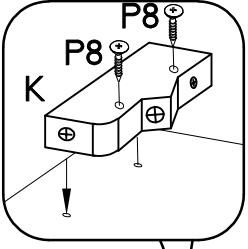

60x60 GN-90 (45°) 1F

KUH.30109
KUH.40225

Ersatzteil Nummer	Dimension
KUH.10013 x2	900x290x16
KUH.30109 x2	570x554x16
KUH.40424	570x570x16
KUH.40425	570x570x16
KUH.60426	896x578x2,5
KUH.60427	896x578x2,5
KUH.90377	866x120x16

+8x30mm A 8	6,4 x 50mm B 12	 E1 12	+35/45° HG7 2
+5/19mm J 15	 K 2	 O 1	+3.5x13mm P5 4
			+3.0x16mm P11 30-35
			+4.0x30mm P8 4

ISM-KUH-01999

1

 +8x30mm A	 +4.0x30mm P8	 K
8	4	2

2

6,4 x 50mm

B

4

O

1

E1

4

3

6,4 x 50mm

B

4

O

1

E1

4

4

6,4 x 50mm

B

4