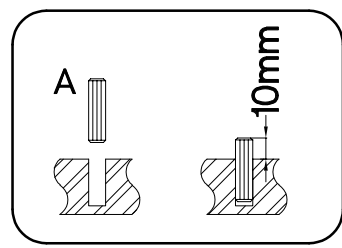

60x60 GN-90 (45°) 1F

KUH.30109
KUH.40225

Ersatzteil Nummer	Dimension
KUH.10013 x2	900x290x16
KUH.30109 x2	570x554x16
KUH.40424	570x570x16
KUH.40425	570x570x16
KUH.60426	896x578x2,5
KUH.60427	896x578x2,5
KUH.90377	866x120x16

+8x30mm A 8	6,4 x 50mm B 12	 E1 12	+35/45° HG7 2
+5/19mm J 15	 K 2	 O 1	+3.5x13mm P5 4
			+3.0x16mm P11 30-35
			+4.0x30mm P8 4

ISM-KUH-01999

1

 +8x30mm A	 +4.0x30mm P8	 K
8	4	2

2

6,4 x 50mm

B

4

O

1

E1

4

3

6,4 x 50mm

B

4

O

1

E1

4

4

6,4 x 50mm

B

4