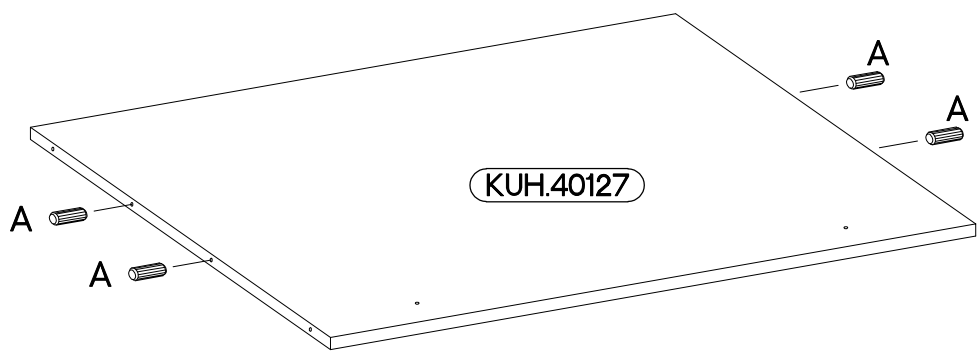

105 ND BB

max. 10kg
 KUH.30053
 KUH.40127

Ersatzteil Nummer	Dimension
KUH.10268	815x500x16
KUH.10269	815x500x16
KUH.30053	866x430x16
KUH.40127	867x485x16
KUH.60112 x2	713x441x2,5
KUH.90296	713x32x16
KUH.90378	77x95x16
KUH.90093	867x100x16
KUH.90094	867x100x16
KUH.90193	713x446x16
KUH.90194	899x95x16

+8x30mm	6,4 x 50mm	+6.4x35mm
A	B	B1
8	8	2

E1	E9	F2	HG6	J	L1	O
8	2	4	2	4	1	1
P1	P4	P5	P7	R3	T3	T10
10	2	12	15-20	4	5	2

ISM-KUH-02003

1

6.5x48x16  F2 4	+8x30mm  A 8
--	---

2

6,4 x 50mm

B

4

O

1

E1

4

3

6,4 x 50mm

B

4

O

1

E1

4

4

4

L1=680mm
L1
1