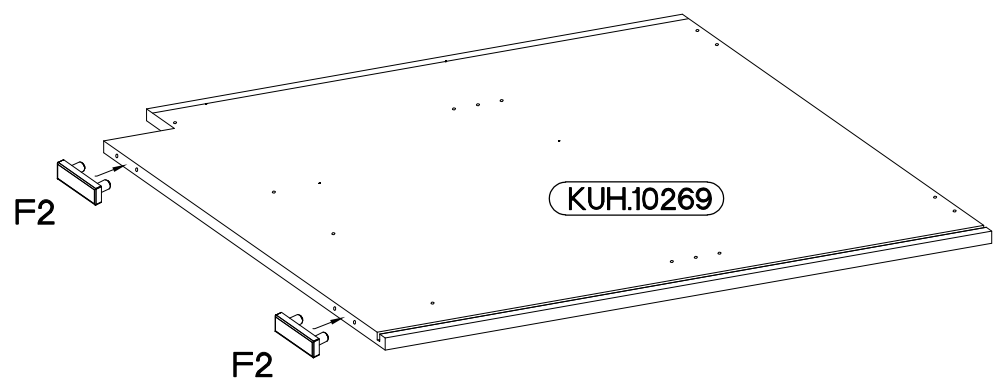

105 ND BB

max. 10kg
 KUH.30053
 KUH.40127

Ersatzteil Nummer	Dimension
KUH.10268	815x500x16
KUH.10269	815x500x16
KUH.30053	866x430x16
KUH.40127	867x485x16
KUH.60112 x2	713x441x2,5
KUH.90296	713x32x16
KUH.90378	77x95x16
KUH.90093	867x100x16
KUH.90094	867x100x16
KUH.90193	713x446x16
KUH.90194	899x95x16

+8x30mm	6,4 x 50mm	+6.4x35mm
A	B	B1
8	8	2

E1	E9	F2	HG6	J	L1	O
8	2	4	2	4	1	1
P1	P4	P5	P7	R3	T3	T10
10	2	12	15-20	4	5	2

ISM-KUH-02003

1

6.5x48x16  F2 4	+8x30mm  A 8
--	---

2

6,4 x 50mm

B

4

O

1

E1

4

3

6,4 x 50mm

B

4

O

1

E1

4

4

4

L1=680mm
L1
1