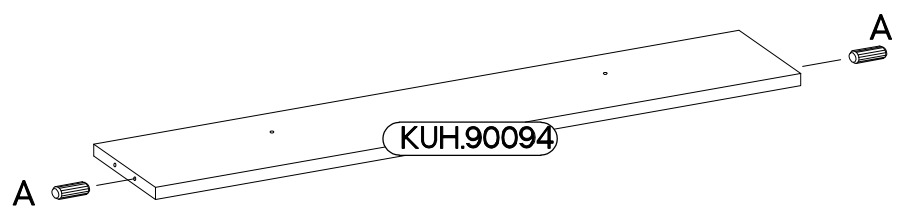

105 ND BB

max. 10kg
 KUH.30053
 KUH.40127

Ersatzteil Nummer	Dimension
KUH.10268	815x500x16
KUH.10269	815x500x16
KUH.30053	866x430x16
KUH.40127	867x485x16
KUH.60112 x2	713x441x2,5
KUH.90296	713x32x16
KUH.90378	77x95x16
KUH.90093	867x100x16
KUH.90094	867x100x16
KUH.90193	713x446x16
KUH.90194	899x95x16

+8x30mm	6,4 x 50mm	+6.4x35mm
A	B	B1
8	8	2

E1	E9	F2	HG6	J	L1	O
8	2	4	2	4	1	1
P1	P4	P5	P7	R3	T3	T10
10	2	12	15-20	4	5	2

ISM-KUH-02003

1

6.5x48x16  F2 4	+8x30mm  A 8
--	---

2

6,4 x 50mm

B

4

O

1

E1

4

3

6,4 x 50mm

B