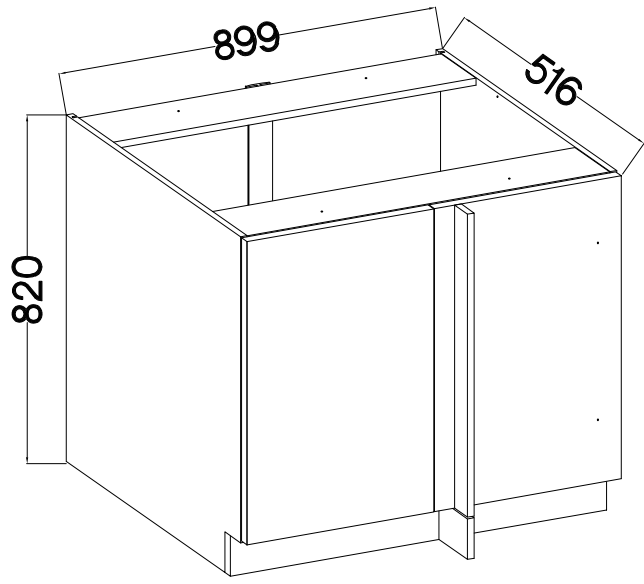

105 ND BB

max. 10kg
 KUH.30053
 KUH.40127

Ersatzteil Nummer	Dimension
KUH.10268	815x500x16
KUH.10269	815x500x16
KUH.30053	866x430x16
KUH.40127	867x485x16
KUH.60112 x2	713x441x2,5
KUH.90296	713x32x16
KUH.90378	77x95x16
KUH.90093	867x100x16
KUH.90094	867x100x16
KUH.90193	713x446x16
KUH.90194	899x95x16

+8x30mm	6,4 x 50mm	+6.4x35mm
A	B	B1
8	8	2

E1	E9	F2	HG6	J	L1	O
8	2	4	2	4	1	1
P1	P4	P5	P7	R3	T3	T10
10	2	12	15-20	4	5	2

ISM-KUH-02003

1

6.5x48x16  F2 4	+8x30mm  A 8
--	---

2

6,4 x 50mm

B

4

O

1

E1

4

3

6,4 x 50mm

B

4

O

1

E1

4

4

4

L1=680mm
L1
1