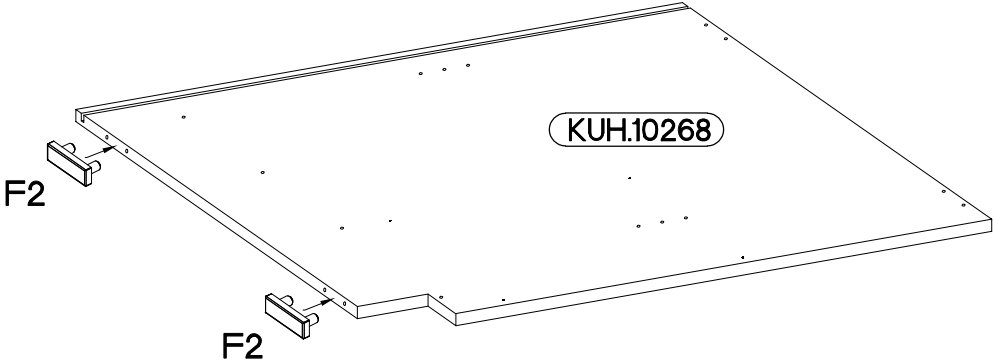

105 ND BB

max. 10kg
 KUH.30053
 KUH.40127

Ersatzteil Nummer	Dimension
KUH.10268	815x500x16
KUH.10269	815x500x16
KUH.30053	866x430x16
KUH.40127	867x485x16
KUH.60112 x2	713x441x2,5
KUH.90296	713x32x16
KUH.90378	77x95x16
KUH.90093	867x100x16
KUH.90094	867x100x16
KUH.90193	713x446x16
KUH.90194	899x95x16

+8x30mm	6,4 x 50mm	+6.4x35mm
A	B	B1
8	8	2

E1	E9	F2	HG6	J	L1	O
8	2	4	2	4	1	1
P1	P4	P5	P7	R3	T3	T10
10	2	12	15-20	4	5	2

ISM-KUH-02003

1

6.5x48x16  F2 4	+8x30mm  A 8
--	---

2

6,4 x 50mm

B

4

O

1

E1

4

3

6,4 x 50mm

B

4

O

1

E1

4

4

4

L1=680mm
L1
1