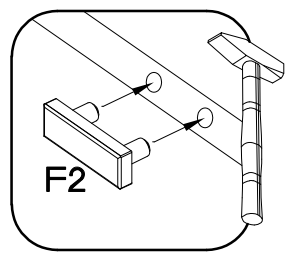

105 ND BB

max. 10kg
 KUH.30053
 KUH.40127

Ersatzteil Nummer	Dimension
KUH.10268	815x500x16
KUH.10269	815x500x16
KUH.30053	866x430x16
KUH.40127	867x485x16
KUH.60112 x2	713x441x2,5
KUH.90296	713x32x16
KUH.90378	77x95x16
KUH.90093	867x100x16
KUH.90094	867x100x16
KUH.90193	713x446x16
KUH.90194	899x95x16

+8x30mm	6,4 x 50mm	+6.4x35mm
A	B	B1
8	8	2

E1	E9	F2	HG6	J	L1	O
8	2	4	2	4	1	1
P1	P4	P5	P7	R3	T3	T10
10	2	12	15-20	4	5	2

ISM-KUH-02003

1

6.5x48x16  F2 4	+8x30mm  A 8
--	---

2

6,4 x 50mm

B

4

O

1

E1

4

3

6,4 x 50mm

B

4

O

1

E1

4

4

4

L1=680mm
L1
1