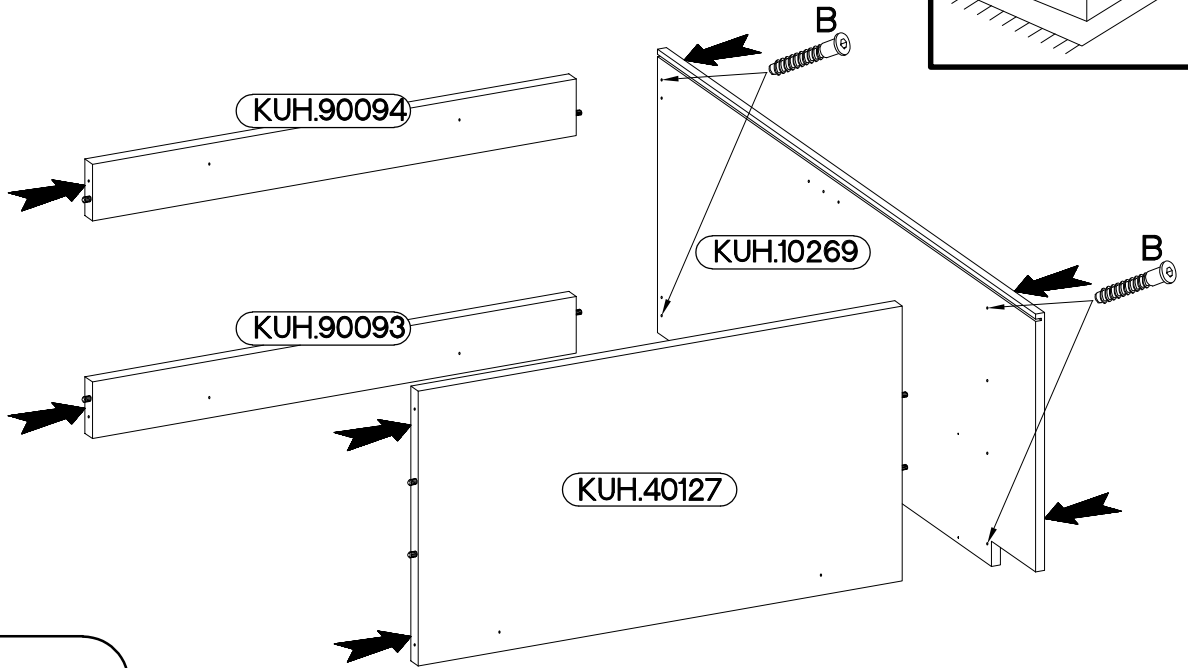

105 ND BB

max. 10kg
 KUH.30053
 KUH.40127

Ersatzteil Nummer	Dimension
KUH.10268	815x500x16
KUH.10269	815x500x16
KUH.30053	866x430x16
KUH.40127	867x485x16
KUH.60112 x2	713x441x2,5
KUH.90296	713x32x16
KUH.90378	77x95x16
KUH.90093	867x100x16
KUH.90094	867x100x16
KUH.90193	713x446x16
KUH.90194	899x95x16

4

O

1

E1

4

3

6,4 x 50mm

B

4

O

1

E1

4

4

4

L1=680mm
L1
1

5

3.0x20mm
P7
15-20

6

$\pm 4.0 \times 45 \text{mm}$  P4 2	 E9 2
--	---

7

 T3 5	$\pm 4.0 \times 16 \text{mm}$  P1 5	$\pm 6.4 \times 35 \text{mm}$  B1 2	 O 1
--	---	---	---

8

+4.0x16mm