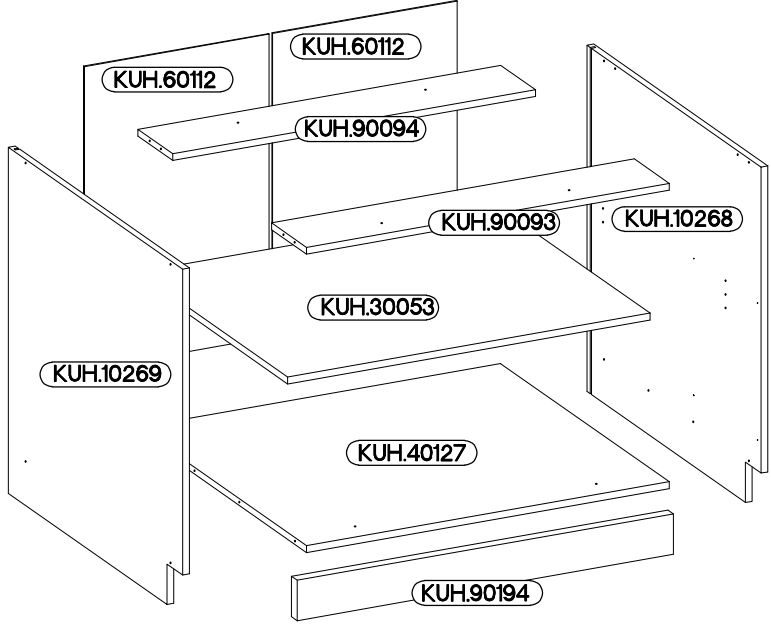

105 ND BB

max. 10kg
 KUH.30053
 KUH.40127

Ersatzteil Nummer	Dimension
KUH.10268	815x500x16
KUH.10269	815x500x16
KUH.30053	866x430x16
KUH.40127	867x485x16
KUH.60112 x2	713x441x2,5
KUH.90296	713x32x16
KUH.90378	77x95x16
KUH.90093	867x100x16
KUH.90094	867x100x16
KUH.90193	713x446x16
KUH.90194	899x95x16

+8x30mm	6,4 x 50mm	+6.4x35mm
A	B	B1
8	8	2

E1	E9	F2	HG6	J	L1	O
8	2	4	2	4	1	1
P1	P4	P5	P7	R3	T3	T10
10	2	12	15-20	4	5	2

ISM-KUH-02003

1

6.5x48x16  F2 4	+8x30mm  A 8
--	---

2

6,4 x 50mm

B

4

O

1

E1

4

4

4

L1=680mm
L1
1

5

3.0x20mm
P7
15-20

6

$\pm 4.0 \times 45 \text{mm}$  P4 2	 E9 2
--	---

7

 T3 5	$\pm 4.0 \times 16 \text{mm}$  P1 5	$\pm 6.4 \times 35 \text{mm}$  B1 2	 O 1
--	---	---	---

8

+4.0x16mm