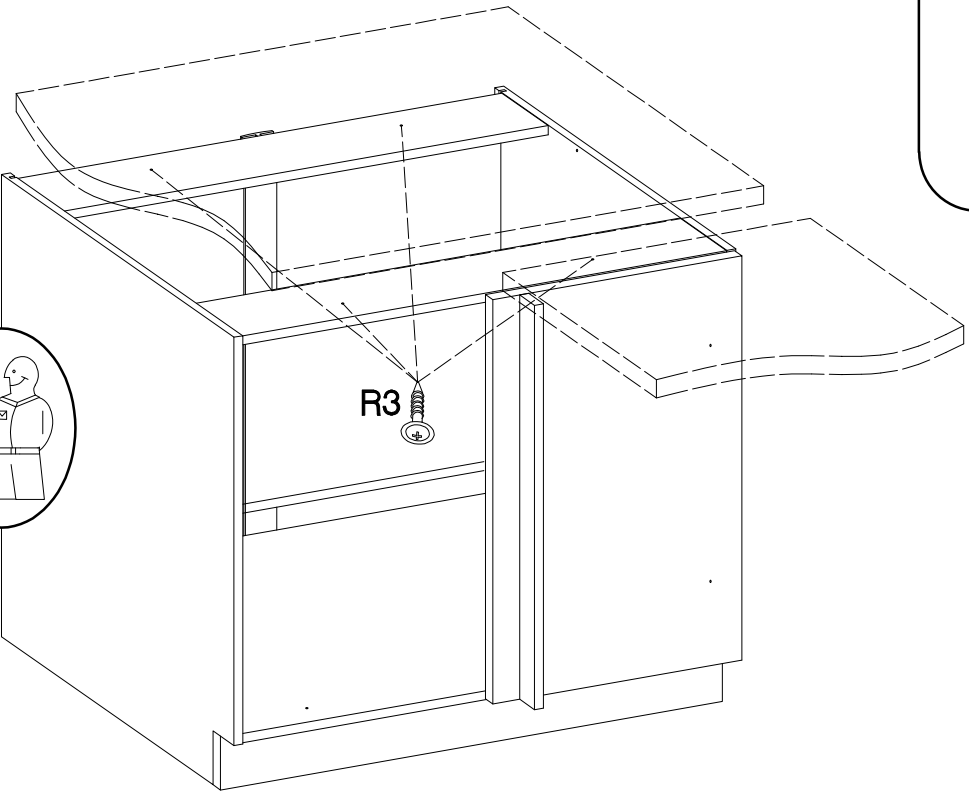

9

±5/19mm
J
4

10

±4.0x35mm
R3
4