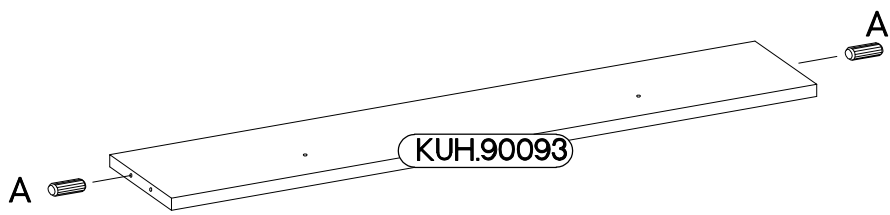

105 ND BB

max. 10kg
 KUH.30053
 KUH.40127

Ersatzteil Nummer	Dimension
KUH.10268	815x500x16
KUH.10269	815x500x16
KUH.30053	866x430x16
KUH.40127	867x485x16
KUH.60112 x2	713x441x2,5
KUH.90296	713x32x16
KUH.90378	77x95x16
KUH.90093	867x100x16
KUH.90094	867x100x16
KUH.90193	713x446x16
KUH.90194	899x95x16

+8x30mm	6,4 x 50mm	+6.4x35mm
A	B	B1
8	8	2

E1	E9	F2	HG6	J	L1	O
8	2	4	2	4	1	1
P1	P4	P5	P7	R3	T3	T10
10	2	12	15-20	4	5	2

ISM-KUH-02003

1

6.5x48x16  F2 4	+8x30mm  A 8
--	---

2

6,4 x 50mm

B