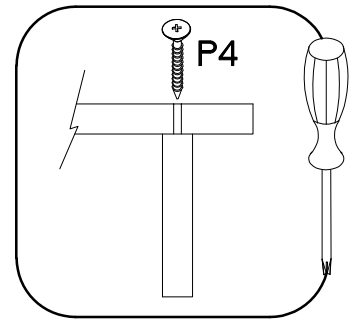

105 ND BB

max. 10kg
 KUH.30053
 KUH.40127

Ersatzteil Nummer	Dimension
KUH.10268	815x500x16
KUH.10269	815x500x16
KUH.30053	866x430x16
KUH.40127	867x485x16
KUH.60112 x2	713x441x2,5
KUH.90296	713x32x16
KUH.90378	77x95x16
KUH.90093	867x100x16
KUH.90094	867x100x16
KUH.90193	713x446x16
KUH.90194	899x95x16

4

O

1

E1

4

3

6,4 x 50mm

B

4

O

1

E1

4

4

4

L1=680mm
L1
1

5

3.0x20mm
P7
15-20

6

$\pm 4.0 \times 45 \text{mm}$  P4 2	 E9 2
--	---

7

 T3 5	$\pm 4.0 \times 16 \text{mm}$  P1 5	$\pm 6.4 \times 35 \text{mm}$  B1 2	 O 1
--	---	---	---

8

+4.0x16mm