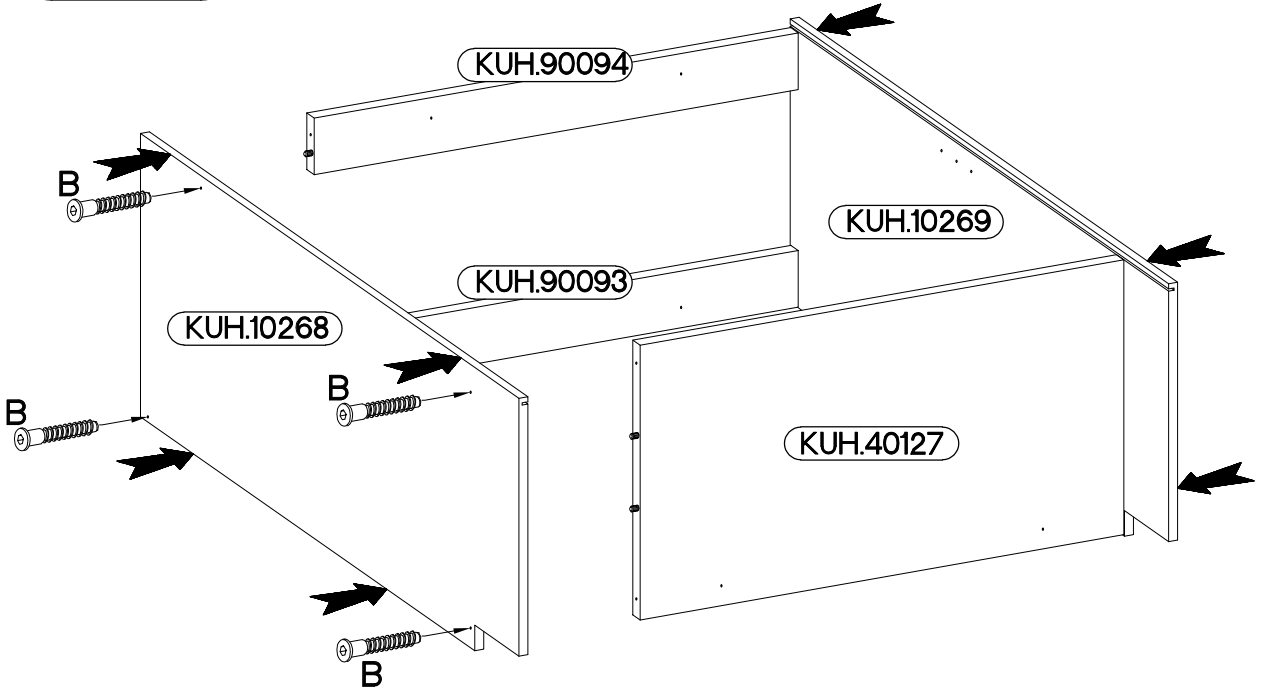

105 ND BB

max. 10kg
 KUH.30053
 KUH.40127

Ersatzteil Nummer	Dimension
KUH.10268	815x500x16
KUH.10269	815x500x16
KUH.30053	866x430x16
KUH.40127	867x485x16
KUH.60112 x2	713x441x2,5
KUH.90296	713x32x16
KUH.90378	77x95x16
KUH.90093	867x100x16
KUH.90094	867x100x16
KUH.90193	713x446x16
KUH.90194	899x95x16

4

O

1

E1

4

3

6,4 x 50mm

B

4

O

1

E1

4

4

4

L1=680mm
L1
1

5

3.0x20mm
P7
15-20

6

$\pm 4.0 \times 45 \text{mm}$  P4 2	 E9 2
--	---

7

 T3 5	$\pm 4.0 \times 16 \text{mm}$  P1 5	$\pm 6.4 \times 35 \text{mm}$  B1 2	 O 1
--	---	---	---

8

+4.0x16mm