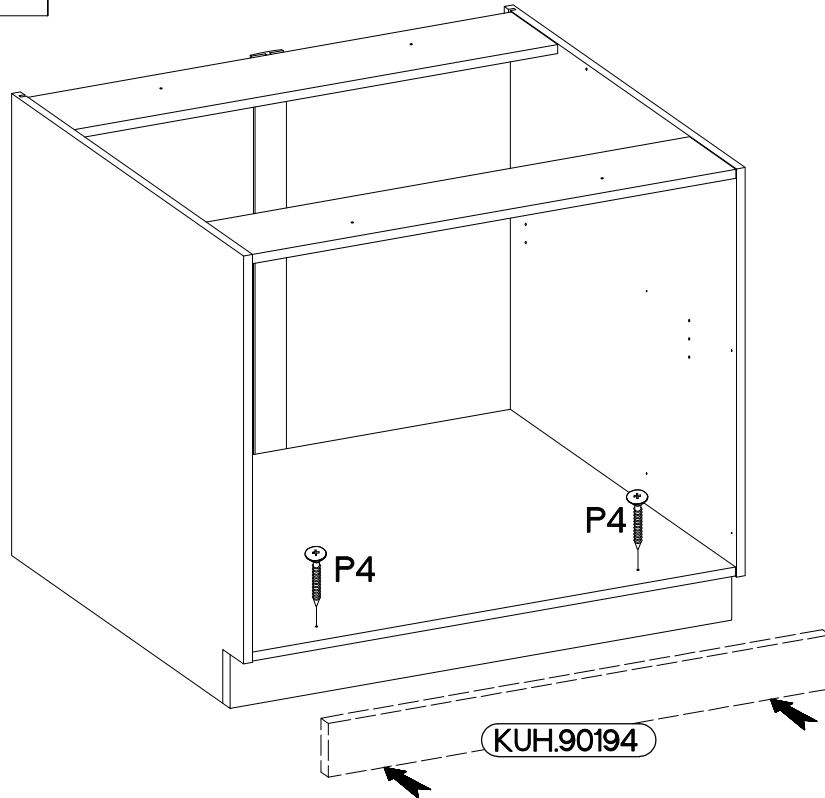

105 ND BB

max. 10kg
 KUH.30053
 KUH.40127

Ersatzteil Nummer	Dimension
KUH.10268	815x500x16
KUH.10269	815x500x16
KUH.30053	866x430x16
KUH.40127	867x485x16
KUH.60112 x2	713x441x2,5
KUH.90296	713x32x16
KUH.90378	77x95x16
KUH.90093	867x100x16
KUH.90094	867x100x16
KUH.90193	713x446x16
KUH.90194	899x95x16

4

O

1

E1

4

3

6,4 x 50mm

B

4

O

1

E1

4

4

4

L1=680mm
L1
1

5

3.0x20mm
P7
15-20

6

$\pm 4.0 \times 45 \text{mm}$  P4 2	 E9 2
--	---

7

 T3 5	$\pm 4.0 \times 16 \text{mm}$  P1 5	$\pm 6.4 \times 35 \text{mm}$  B1 2	 O 1
--	---	---	---

8

+4.0x16mm