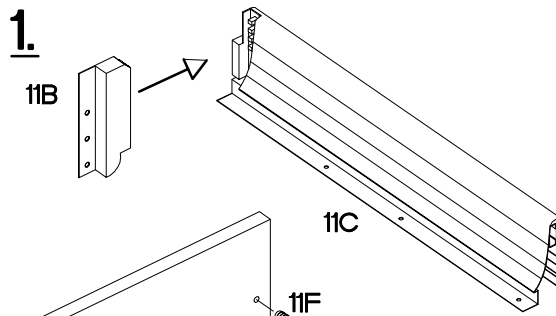

1

					$\pm 3.0 \times 16 \text{mm}$ 	$\pm 3.5 \times 13 \text{mm}$ 		$\pm 7/2 \text{mm}$
11B	11C	11E	11F	11H	P11	P5	11G	J5
2	2	4	4	4	8	16	4	4

x2