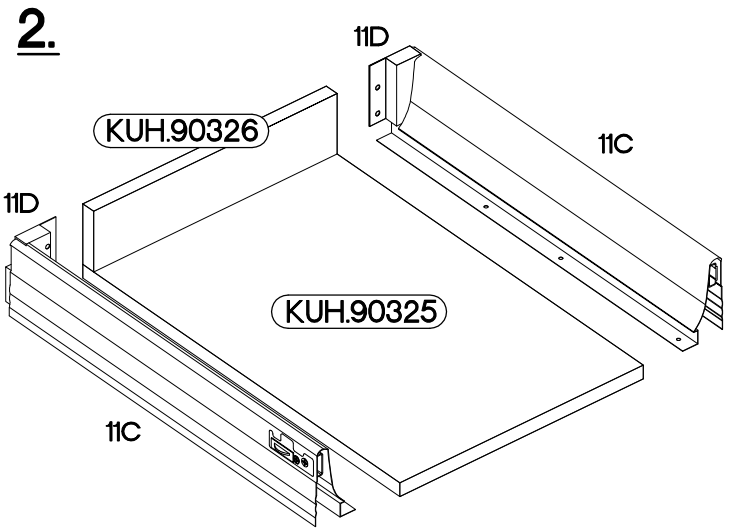

 11F 4	 11G 6	 11H 4	 M3 12	 P1 12	 P5 24	 P11 12
--------------	--------------	--------------	--------------	--------------	--------------	---------------

Ersatzteil Nummer	Dimension
KUH.71164	140x396x16
KUH.71165 x2	283x396x16
KUH.90325 x3	442x292x16
KUH.90326	280x70x16
KUH.90327 x2	280x148x16

ISM-KUH-02019

1

					$\pm 3.0 \times 16 \text{mm}$ 	$\pm 3.5 \times 13 \text{mm}$ 		$\pm 7/2 \text{mm}$ 
11B	11C	11E	11F	11H	P11	P5	11G	J5
2	2	4	4	4	8	16	4	4

x2

VARIANT HIGH GLOSS

11D	11C	11E	P11	P5	11G	J5
1	1	2	4	8	2	2