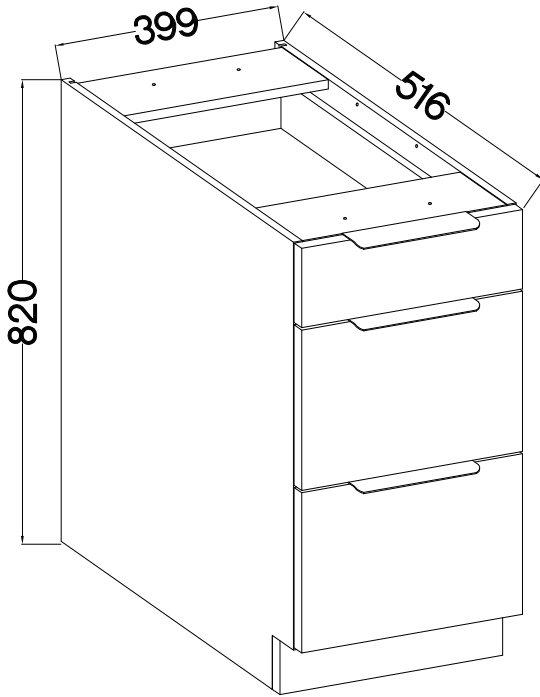

40 D 3S BB
Premium Box

x2

L=192mm S 3	±7/2mm J5 6
-----------------------	-----------------------

 11A 3	 11B 2	 11C 3	 11D 1	 11E 6
--------------	--------------	--------------	--------------	--------------

 11F 4	 11G 6	 11H 4	 M3 12	 P1 12	 P5 24	 P11 12
--------------	--------------	--------------	--------------	--------------	--------------	---------------

Ersatzteil Nummer	Dimension
KUH.71164	140x396x16
KUH.71165 x2	283x396x16
KUH.90325 x3	442x292x16
KUH.90326	280x70x16
KUH.90327 x2	280x148x16

VARIANT HIGH GLOSS

3

		
11A	M3	P1
3	12	12

4

L=192mm

S
3

KUH.71164

KUH.71165