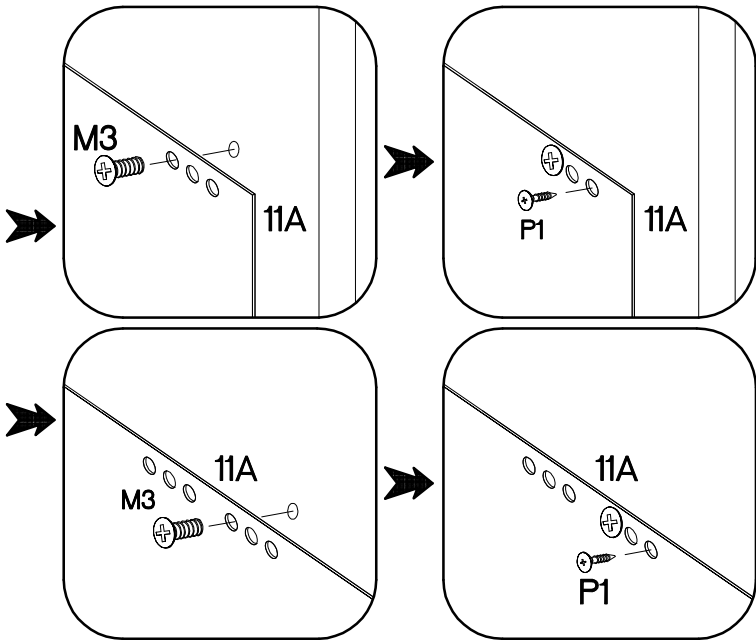

 11F 4	 11G 6	 11H 4	 M3 12	 P1 12	 P5 24	 P11 12
--------------	--------------	--------------	--------------	--------------	--------------	---------------

Ersatzteil Nummer	Dimension
KUH.71164	140x396x16
KUH.71165 x2	283x396x16
KUH.90325 x3	442x292x16
KUH.90326	280x70x16
KUH.90327 x2	280x148x16

ISM-KUH-02019

1

					$\pm 3.0 \times 16 \text{mm}$ 	$\pm 3.5 \times 13 \text{mm}$ 		$\pm 7/2 \text{mm}$ 
11B	11C	11E	11F	11H	P11	P5	11G	J5
2	2	4	4	4	8	16	4	4

x2

VARIANT HIGH GLOSS

11D	11C	11E	P11	P5	11G	J5
1	1	2	4	8	2	2

VARIANT HIGH GLOSS

3

		
11A	M3	P1
3	12	12

4

L=192mm

S
3

KUH.71164

KUH.71165