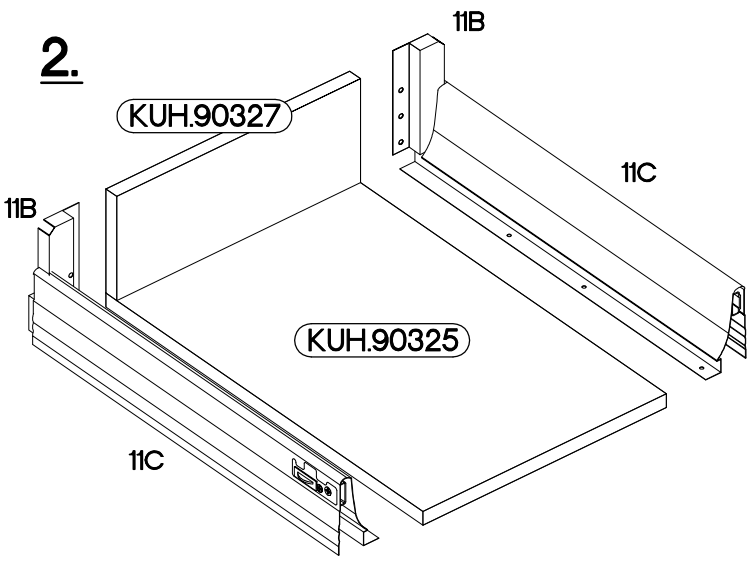

1

					$\pm 3.0 \times 16 \text{mm}$ 	$\pm 3.5 \times 13 \text{mm}$ 		$\pm 7/2 \text{mm}$
11B	11C	11E	11F	11H	P11	P5	11G	J5
2	2	4	4	4	8	16	4	4

x2