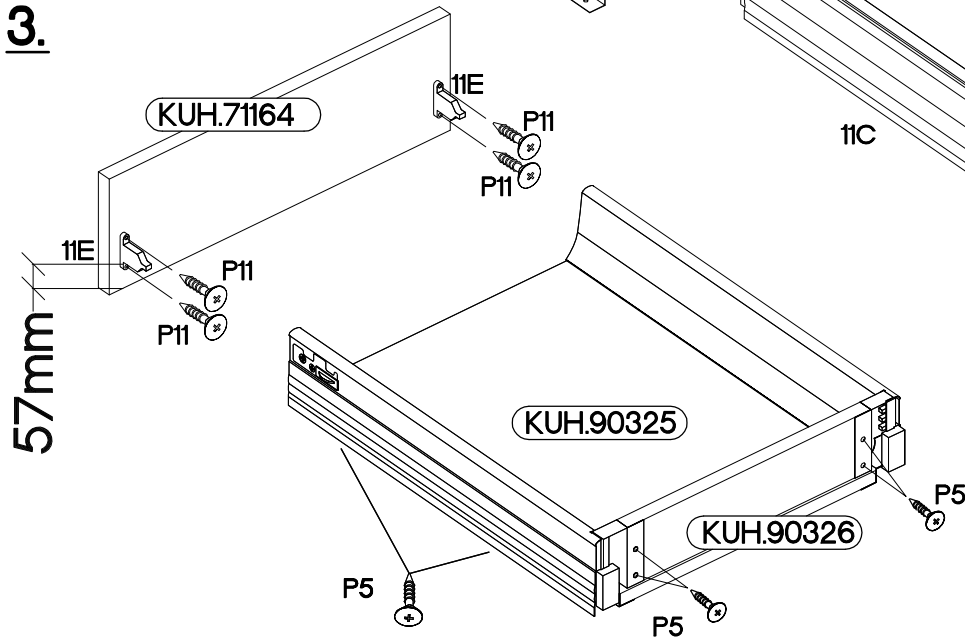

 11F 4	 11G 6	 11H 4	 M3 12	 P1 12	 P5 24	 P11 12
--------------	--------------	--------------	--------------	--------------	--------------	---------------

Ersatzteil Nummer	Dimension
KUH.71164	140x396x16
KUH.71165 x2	283x396x16
KUH.90325 x3	442x292x16
KUH.90326	280x70x16
KUH.90327 x2	280x148x16

ISM-KUH-02019

1

					$\pm 3.0 \times 16 \text{mm}$ 	$\pm 3.5 \times 13 \text{mm}$ 		$\pm 7/2 \text{mm}$ 
11B	11C	11E	11F	11H	P11	P5	11G	J5
2	2	4	4	4	8	16	4	4

x2

VARIANT HIGH GLOSS

11D	11C	11E	P11	P5	11G	J5
1	1	2	4	8	2	2