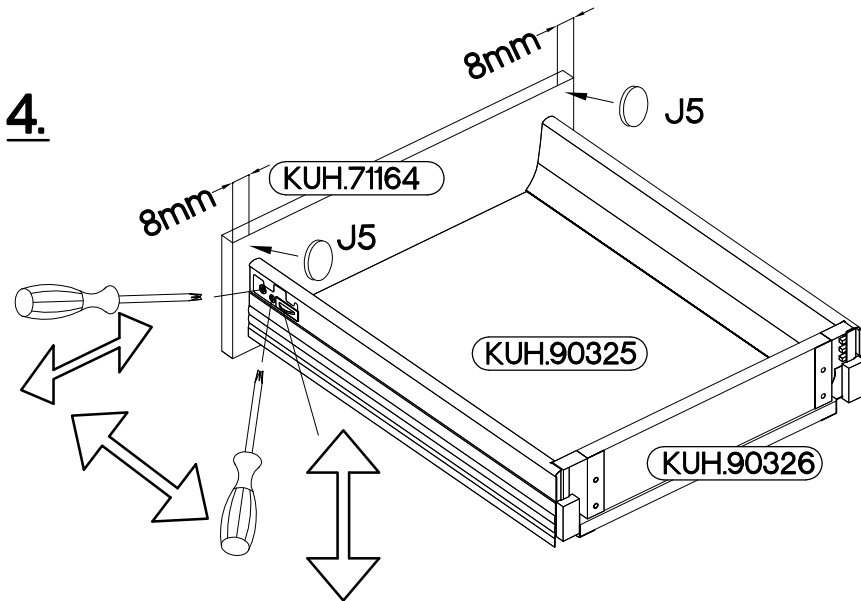

 11F 4	 11G 6	 11H 4	 M3 12	 P1 12	 P5 24	 P11 12
--------------	--------------	--------------	--------------	--------------	--------------	---------------

Ersatzteil Nummer	Dimension
KUH.71164	140x396x16
KUH.71165 x2	283x396x16
KUH.90325 x3	442x292x16
KUH.90326	280x70x16
KUH.90327 x2	280x148x16

ISM-KUH-02019

1

					$\pm 3.0 \times 16 \text{mm}$ 	$\pm 3.5 \times 13 \text{mm}$ 		$\pm 7/2 \text{mm}$ 
11B	11C	11E	11F	11H	P11	P5	11G	J5
2	2	4	4	4	8	16	4	4

x2

VARIANT HIGH GLOSS

11D	11C	11E	P11	P5	11G	J5
1	1	2	4	8	2	2