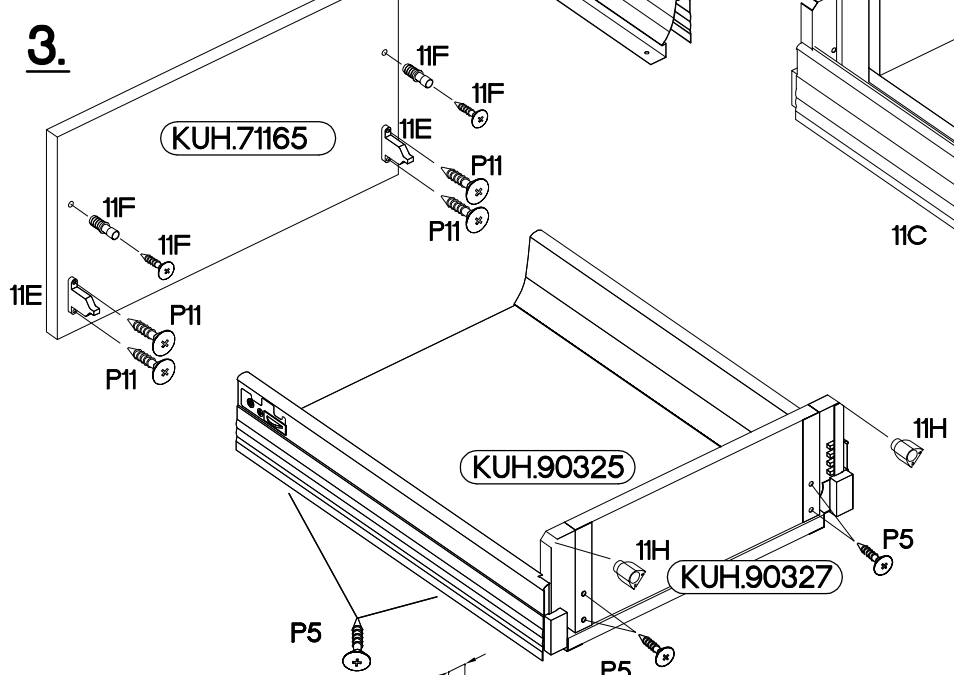

1

					$\pm 3.0 \times 16 \text{mm}$ 	$\pm 3.5 \times 13 \text{mm}$ 		$\pm 7/2 \text{mm}$
11B	11C	11E	11F	11H	P11	P5	11G	J5
2	2	4	4	4	8	16	4	4

x2