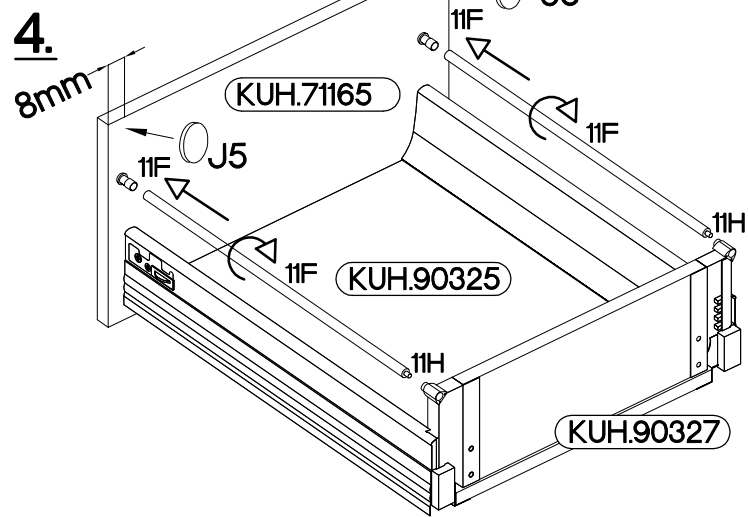

40 D 3S BB
Premium Box

x2

L=192mm S 3	±7/2mm J5 6
-----------------------	-----------------------

 11A 3	 11B 2	 11C 3	 11D 1	 11E 6
--------------	--------------	--------------	--------------	--------------

 11F 4	 11G 6	 11H 4	 M3 12	 P1 12	 P5 24	 P11 12
--------------	--------------	--------------	--------------	--------------	--------------	---------------

Ersatzteil Nummer	Dimension
KUH.71164	140x396x16
KUH.71165 x2	283x396x16
KUH.90325 x3	442x292x16
KUH.90326	280x70x16
KUH.90327 x2	280x148x16

ISM-KUH-02019

1

					$\pm 3.0 \times 16 \text{mm}$ 	$\pm 3.5 \times 13 \text{mm}$ 		$\pm 7/2 \text{mm}$ 
11B	11C	11E	11F	11H	P11	P5	11G	J5
2	2	4	4	4	8	16	4	4

x2

VARIANT HIGH GLOSS

11D	11C	11E	P11	P5	11G	J5
1	1	2	4	8	2	2