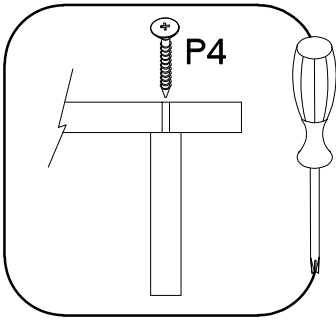

40 D 3S BB Premium Box

Ersatzteil Nummer	Dimension
KUH.10225	815x500x16
KUH.10226	815x500x16
KUH.60027	713x385x2,5
KUH.90003 x2	367x100x16
KUH.9004 x2	367x100x16
KUH.90039	399x95x16

$\pm 8 \times 30 \text{mm}$ A	$6,4 \times 50 \text{mm}$ B			
8	8	8	2	
$6.5 \times 48 \times 16$ F2		$\pm 4.0 \times 45 \text{mm}$ P4	$\pm 3.0 \times 20 \text{mm}$ P7	$\pm 4.0 \times 35 \text{mm}$ R3
4	1	2	8-10	4

1

6.5x48x16  F2 4	+8x30mm  A 8
--	---

x2

x2

2

6,4 x 50mm		
		
B	O	E1
4	1	4

3

6,4 x 50mm		
		
B	O	E1
4	1	4

6

+4.0x45mm	
	
P4	E9
2	2

7

+4.0x35mm	
	R3
4	

4

5