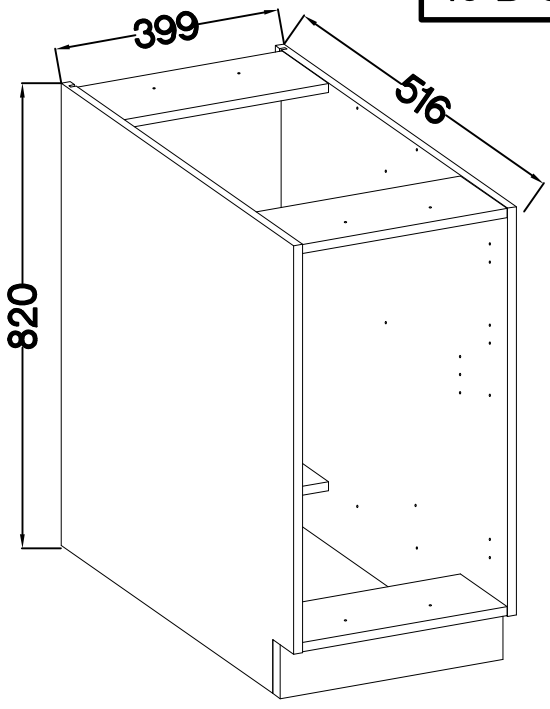

40 D 3S BB Premium Box

Ersatzteil Nummer	Dimension
KUH.10225	815x500x16
KUH.10226	815x500x16
KUH.60027	713x385x2,5
KUH.90003 x2	367x100x16
KUH.9004 x2	367x100x16
KUH.90039	399x95x16

$\pm 8 \times 30 \text{mm}$ A	$6,4 \times 50 \text{mm}$ B			
8	8	8	2	
$6.5 \times 48 \times 16$ F2		$\pm 4.0 \times 45 \text{mm}$ P4	$\pm 3.0 \times 20 \text{mm}$ P7	$\pm 4.0 \times 35 \text{mm}$ R3
4	1	2	8-10	4

1

6.5x48x16  F2 4	+8x30mm  A 8
--	---

x2

x2

2

6,4 x 50mm		
		
B	O	E1
4	1	4

3

6,4 x 50mm		
		
B	O	E1
4	1	4

6

+4.0x45mm	
	
P4	E9
2	2

7

+4.0x35mm	
	R3
4	

4

5