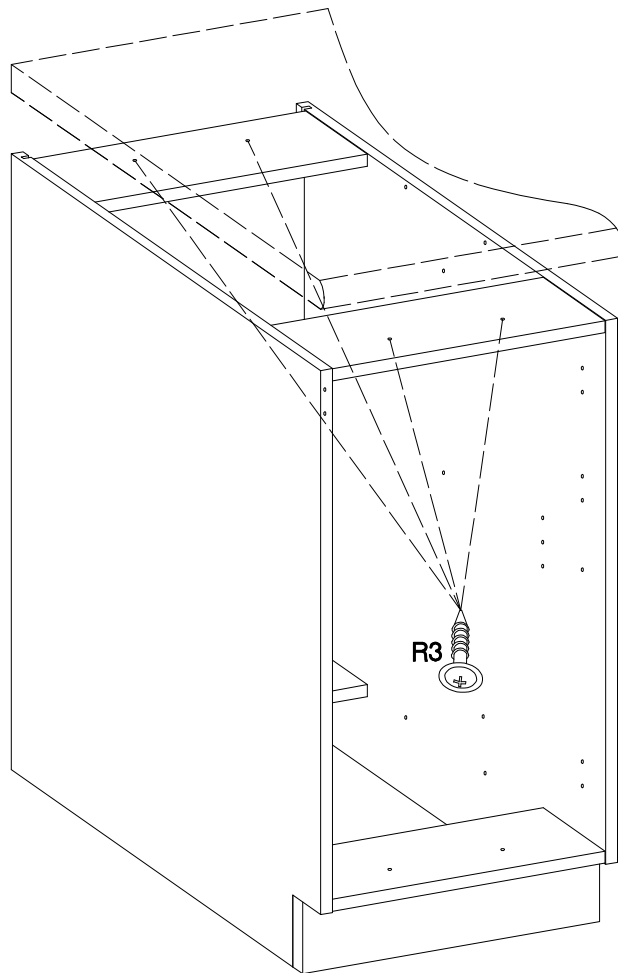

40 D 3S BB Premium Box

Ersatzteil Nummer	Dimension
KUH.10225	815x500x16
KUH.10226	815x500x16
KUH.60027	713x385x2,5
KUH.90003 x2	367x100x16
KUH.9004 x2	367x100x16
KUH.90039	399x95x16

$\pm 8 \times 30 \text{mm}$ A	$6,4 \times 50 \text{mm}$ B			
8	8	8	2	
$6.5 \times 48 \times 16$ F2		$\pm 4.0 \times 45 \text{mm}$ P4	$\pm 3.0 \times 20 \text{mm}$ P7	$\pm 4.0 \times 35 \text{mm}$ R3
4	1	2	8-10	4

1

6.5x48x16  F2 4	+8x30mm  A 8
--	---

x2

x2

2

6,4 x 50mm		
		
B	O	E1
4	1	4

3

6,4 x 50mm		
		
B	O	E1
4	1	4

6

+4.0x45mm	
	
P4	E9
2	2

7

+4.0x35mm	
	R3
4	

4

5