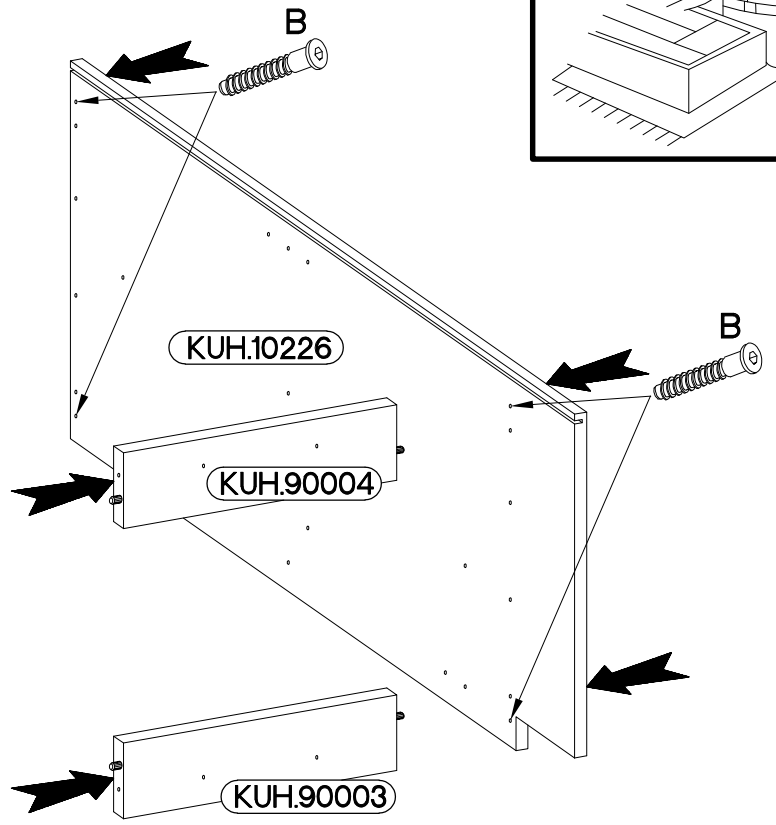

40 D 3S BB Premium Box

Ersatzteil Nummer	Dimension
KUH.10225	815x500x16
KUH.10226	815x500x16
KUH.60027	713x385x2,5
KUH.90003 x2	367x100x16
KUH.9004 x2	367x100x16
KUH.90039	399x95x16

$\pm 8 \times 30 \text{mm}$ A	$6,4 \times 50 \text{mm}$ B			
8	8	8	2	
$6.5 \times 48 \times 16$ F2		$\pm 4.0 \times 45 \text{mm}$ P4	$\pm 3.0 \times 20 \text{mm}$ P7	$\pm 4.0 \times 35 \text{mm}$ R3
4	1	2	8-10	4

1

6.5x48x16  F2 4	+8x30mm  A 8
--	---

x2

x2

2

6,4 x 50mm		
		
B	O	E1
4	1	4

3

6,4 x 50mm		
		
B	O	E1
4	1	4

6

+4.0x45mm	
	
P4	E9
2	2

7

+4.0x35mm	
	R3
4	

4

5