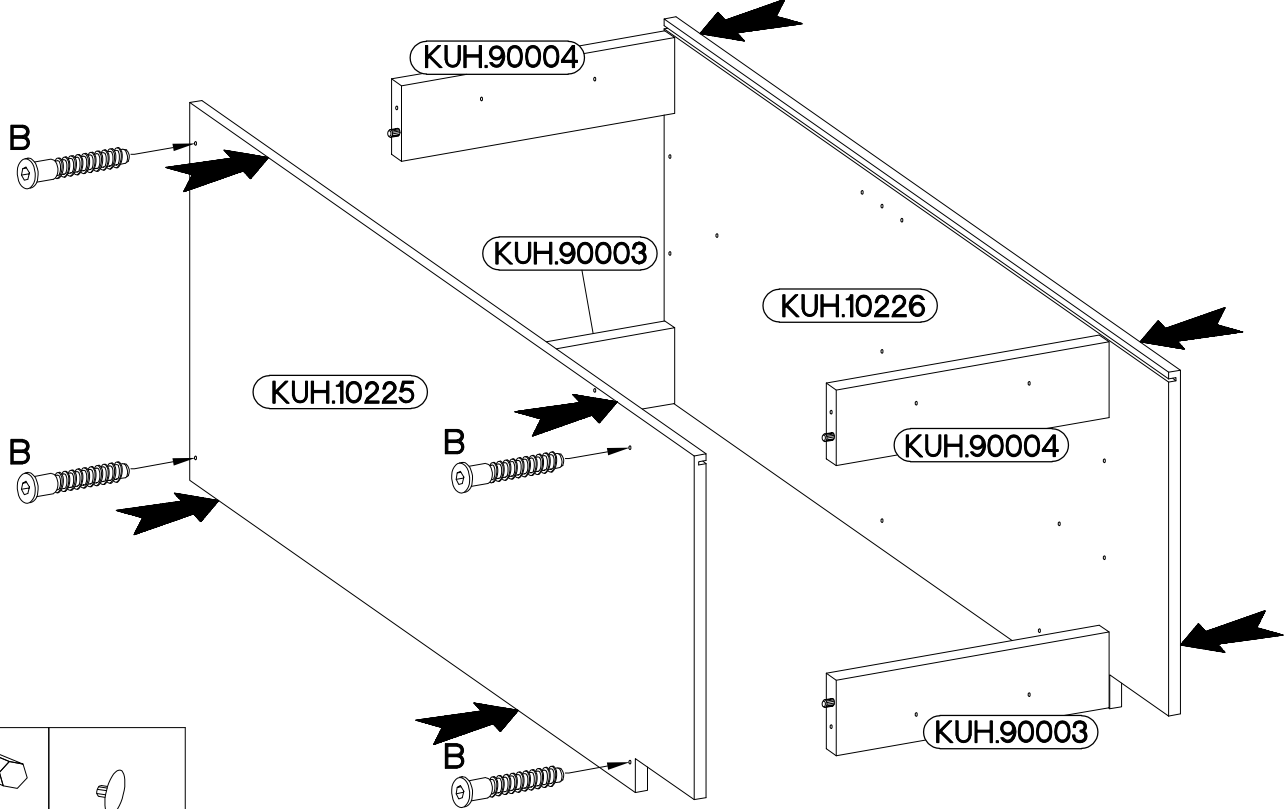

40 D 3S BB Premium Box

Ersatzteil Nummer	Dimension
KUH.10225	815x500x16
KUH.10226	815x500x16
KUH.60027	713x385x2,5
KUH.90003 x2	367x100x16
KUH.9004 x2	367x100x16
KUH.90039	399x95x16

$\pm 8 \times 30 \text{mm}$ A	$6,4 \times 50 \text{mm}$ B			
8	8	8	2	
$6.5 \times 48 \times 16$ F2		$\pm 4.0 \times 45 \text{mm}$ P4	$\pm 3.0 \times 20 \text{mm}$ P7	$\pm 4.0 \times 35 \text{mm}$ R3
4	1	2	8-10	4

1

6.5x48x16  F2 4	+8x30mm  A 8
--	---

x2

x2

2

6,4 x 50mm		
		
B	O	E1
4	1	4

3

6,4 x 50mm		
		
B	O	E1
4	1	4

6

+4.0x45mm	
	
P4	E9
2	2

7

+4.0x35mm	
	R3
4	

4

5