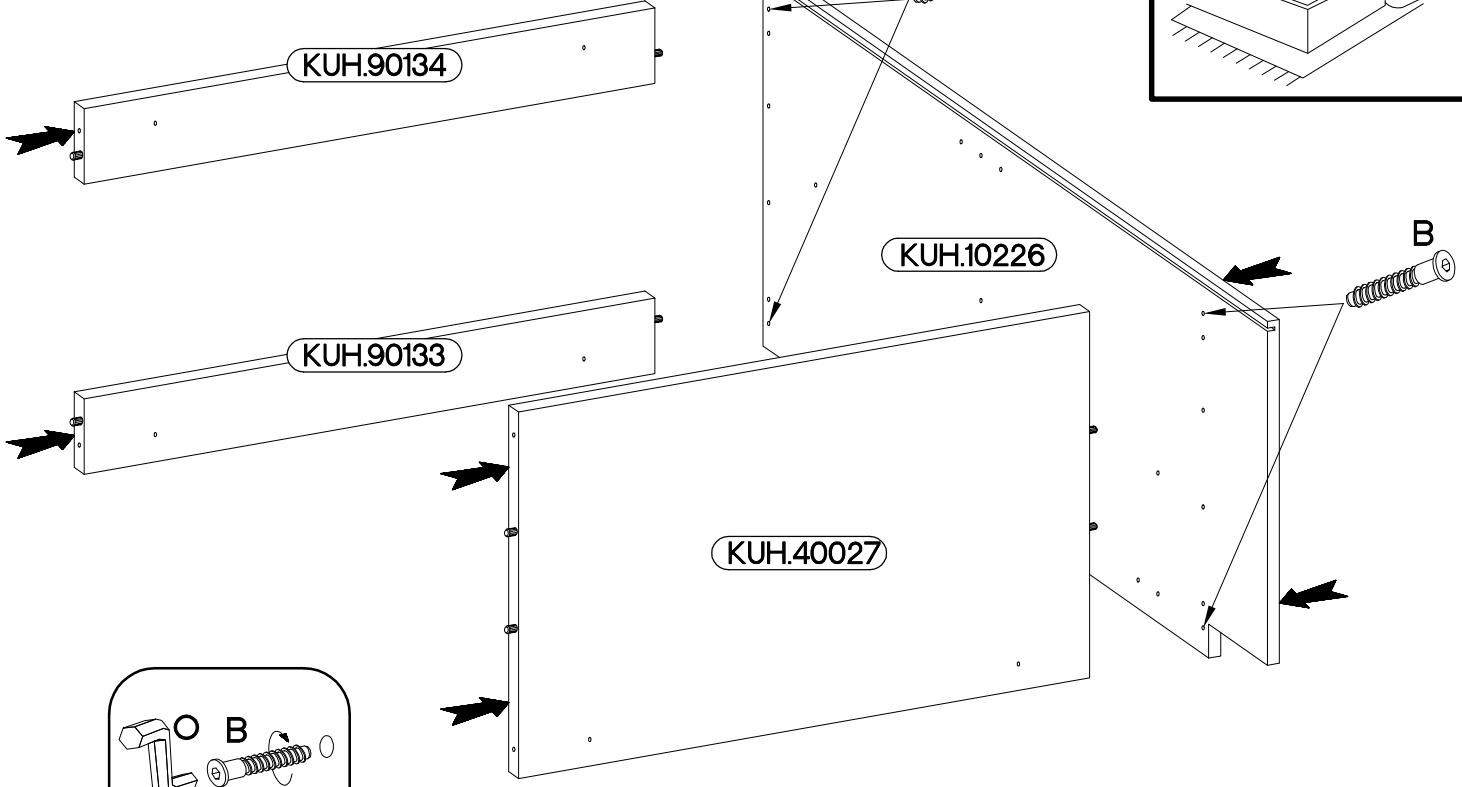

80 D 2F BB

KUH.30010
KUH.40027

Ersatzteil Nummer	Dimension
KUH.10225	815x500x16
KUH.10226	815x500x16
KUH.30010	766x430x16
KUH.40027	767x485x16
KUH.60032 x2	713x391x2,5
KUH.90133	767x100x16
KUH.90134	767x100x16
KUH.90040	799x95x16

A	B	E1	E9	F2	HG	
8	8	8	2	4	4	
J	L1	O	P4	P5	P7	R3
4	1	1	2	8	10-15	4

ISM-KUH-01143

1

6.5x48x16  F2 4	+8x30mm  A 8
--	---

2

6,4 x 50mm

		
B	O	E1
4	1	4

3

6,4 x 50mm

		
B	O	E1
4	1	4

4

5

6

±4.0x45mm

P4

2

E9

2

7

±5/19mm

J

4

8

4.0x35mm