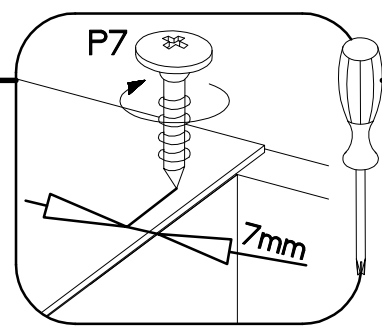

80 D 2F BB

KUH.30010
KUH.40027

Ersatzteil Nummer	Dimension
KUH.10225	815x500x16
KUH.10226	815x500x16
KUH.30010	766x430x16
KUH.40027	767x485x16
KUH.60032 x2	713x391x2,5
KUH.90133	767x100x16
KUH.90134	767x100x16
KUH.90040	799x95x16

A	B	E1	E9	F2	HG	
8	8	8	2	4	4	
J	L1	O	P4	P5	P7	R3
4	1	1	2	8	10-15	4

ISM-KUH-01143

1

6.5x48x16  F2 4	+8x30mm  A 8
--	---

2

6,4 x 50mm

		
B	O	E1
4	1	4

3

6,4 x 50mm

		
B	O	E1
4	1	4

4

5

6

±4.0x45mm

P4

2

E9

2

7

±5/19mm

J

4

8

4.0x35mm