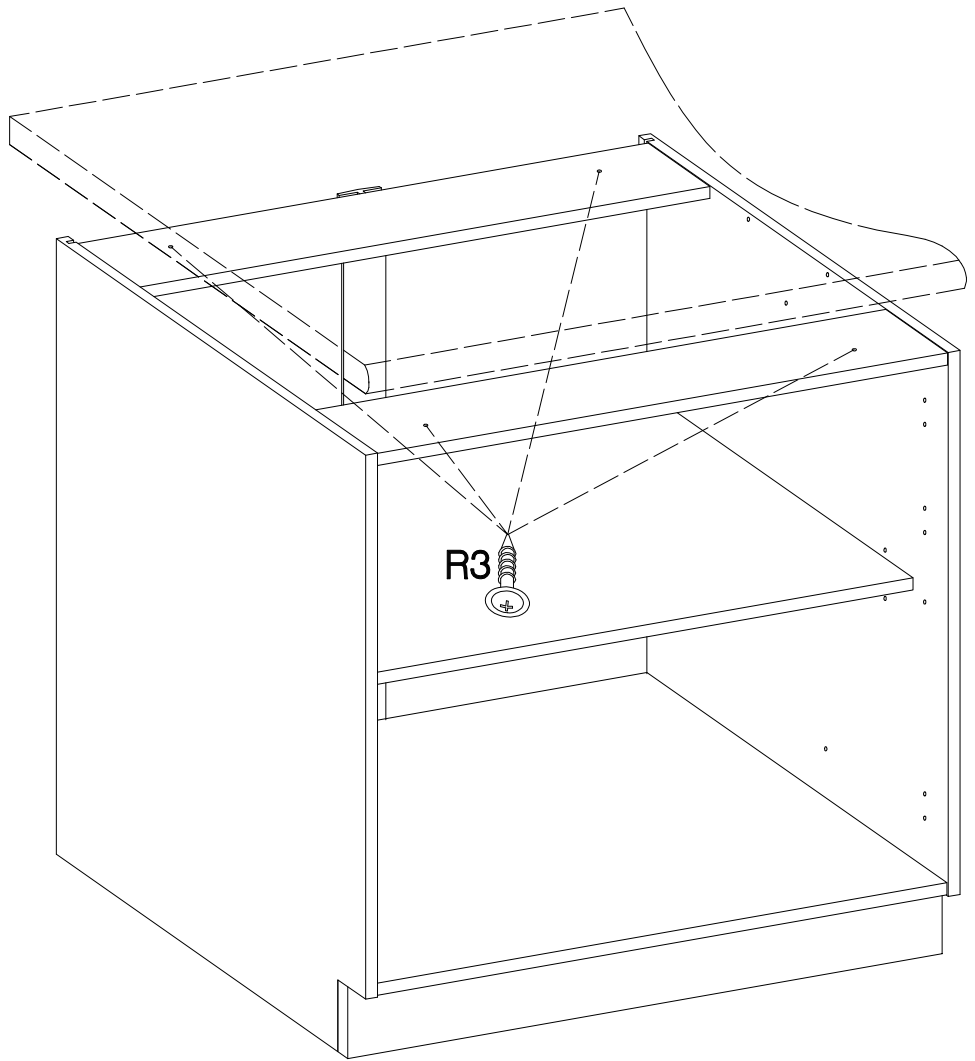

8

4.0x35mm

R3

4