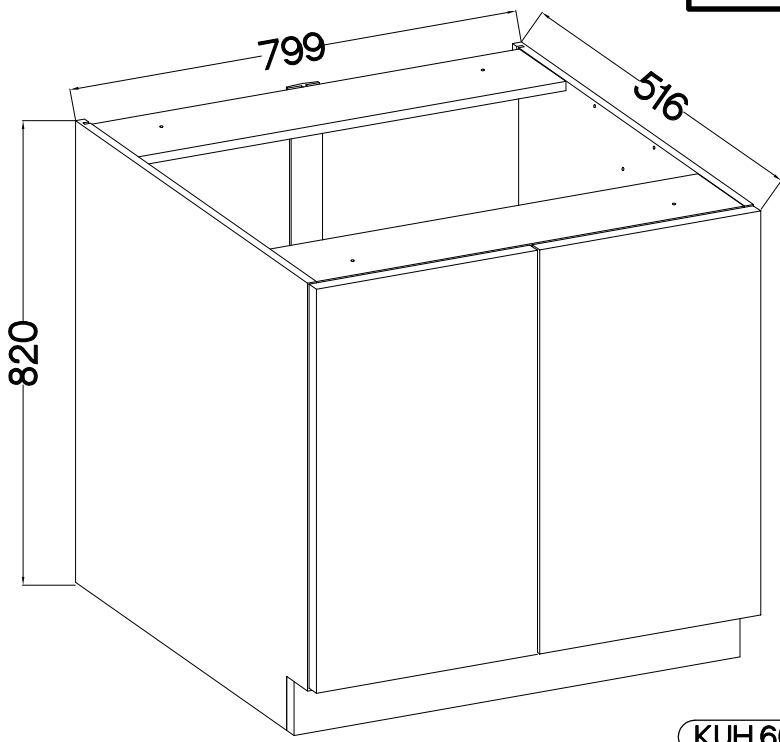

80 D 2F BB

KUH.30010
KUH.40027

Ersatzteil Nummer	Dimension
KUH.10225	815x500x16
KUH.10226	815x500x16
KUH.30010	766x430x16
KUH.40027	767x485x16
KUH.60032 x2	713x391x2,5
KUH.90133	767x100x16
KUH.90134	767x100x16
KUH.90040	799x95x16

A	B	E1	E9	F2	HG	
8	8	8	2	4	4	
J	L1	O	P4	P5	P7	R3
4	1	1	2	8	10-15	4

ISM-KUH-01143

1

6.5x48x16  F2 4	+8x30mm  A 8
--	---

2

6,4 x 50mm

		
B	O	E1
4	1	4

3

6,4 x 50mm

		
B	O	E1
4	1	4

4

5

6

±4.0x45mm

P4

2

E9

2

7

±5/19mm

J

4

8

4.0x35mm