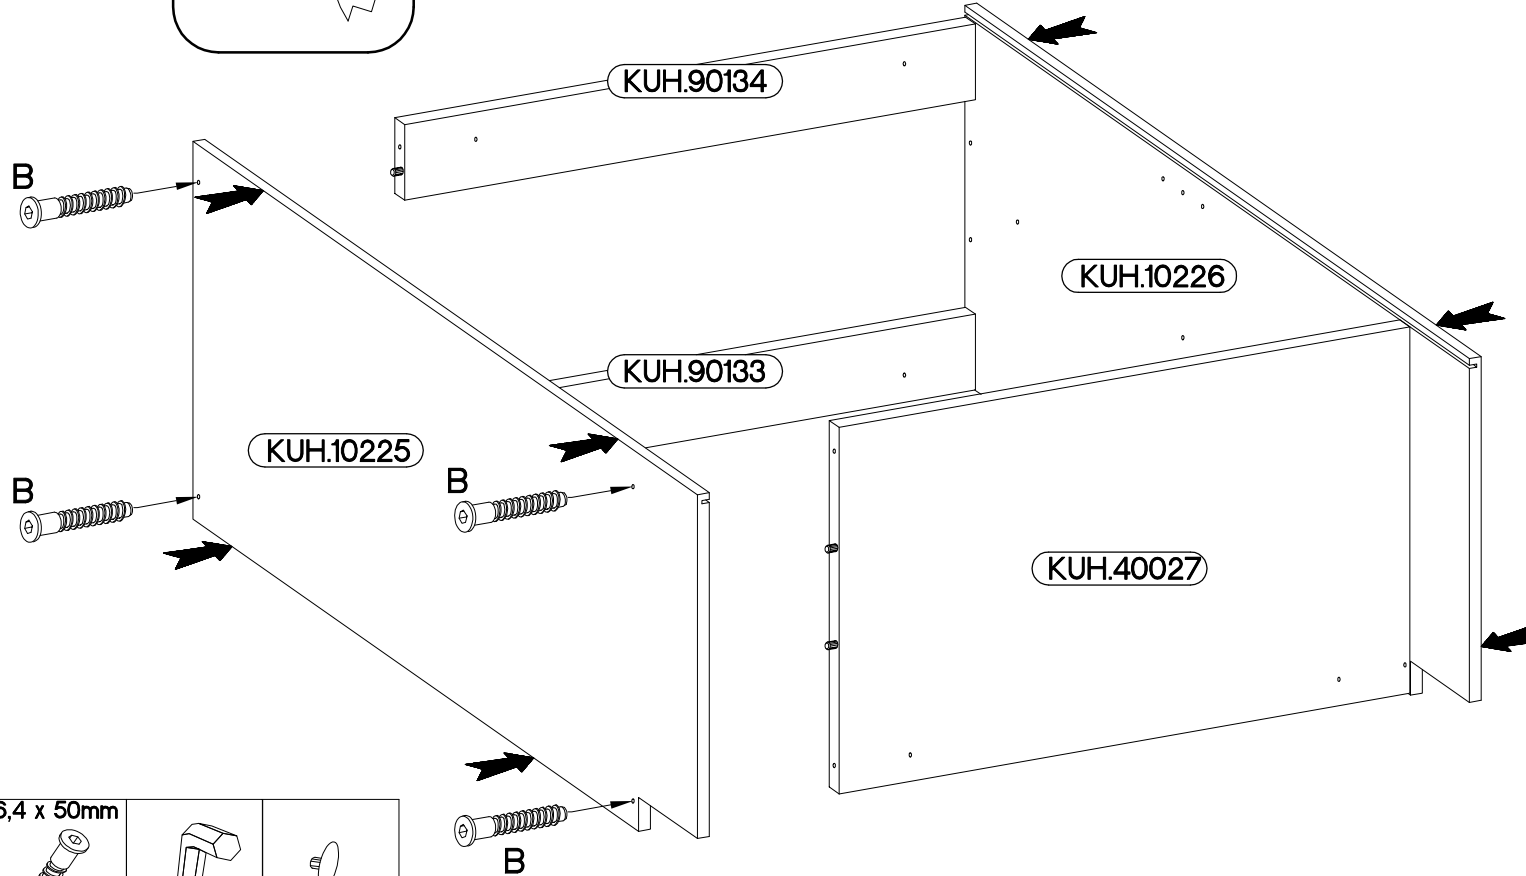

80 D 2F BB

KUH.30010
KUH.40027

Ersatzteil Nummer	Dimension
KUH.10225	815x500x16
KUH.10226	815x500x16
KUH.30010	766x430x16
KUH.40027	767x485x16
KUH.60032 x2	713x391x2,5
KUH.90133	767x100x16
KUH.90134	767x100x16
KUH.90040	799x95x16

A	B	E1	E9	F2	HG	
8	8	8	2	4	4	
J	L1	O	P4	P5	P7	R3
4	1	1	2	8	10-15	4

ISM-KUH-01143

1

6.5x48x16  F2 4	+8x30mm  A 8
--	---

2

6,4 x 50mm

		
B	O	E1
4	1	4

3

6,4 x 50mm

		
B	O	E1
4	1	4

4

5

6

±4.0x45mm

P4

2

E9

2

7

±5/19mm

J

4

8

4.0x35mm