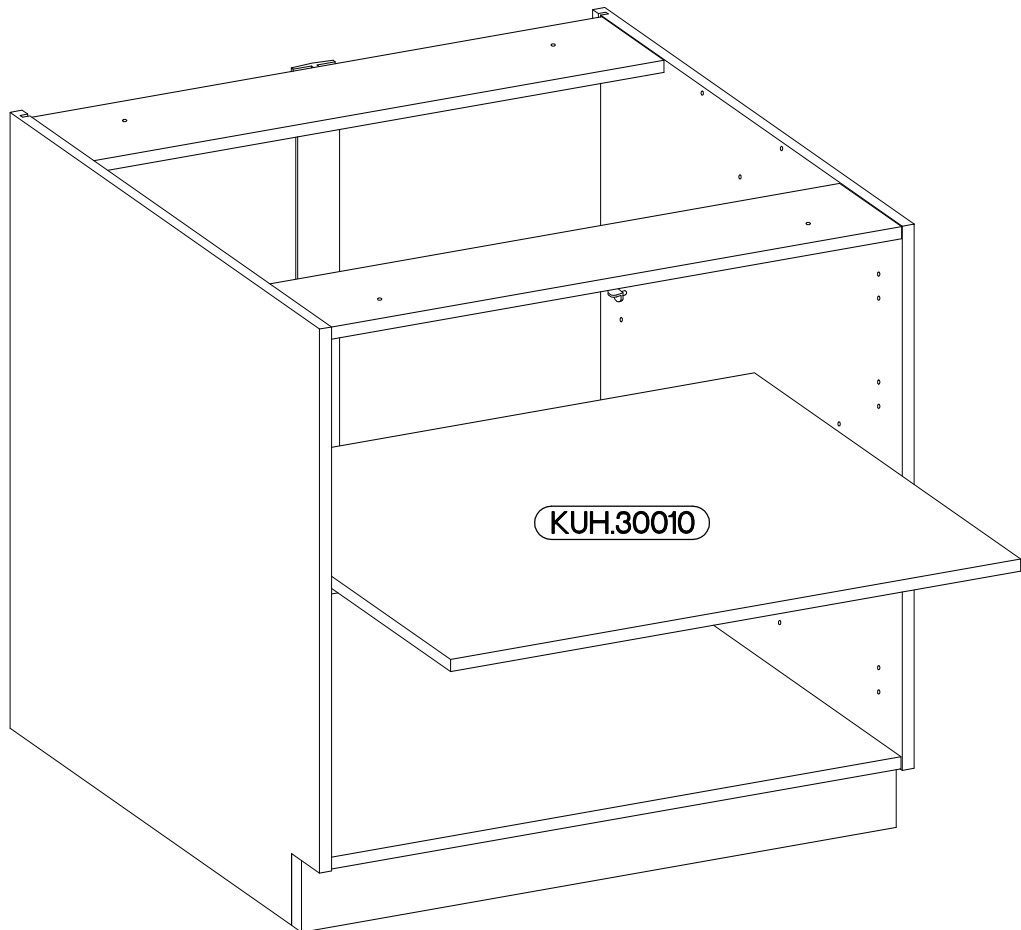

80 D 2F BB

KUH.30010
KUH.40027

Ersatzteil Nummer	Dimension
KUH.10225	815x500x16
KUH.10226	815x500x16
KUH.30010	766x430x16
KUH.40027	767x485x16
KUH.60032 x2	713x391x2,5
KUH.90133	767x100x16
KUH.90134	767x100x16
KUH.90040	799x95x16

E9

2

7

±5/19mm

J

4

8

4.0x35mm