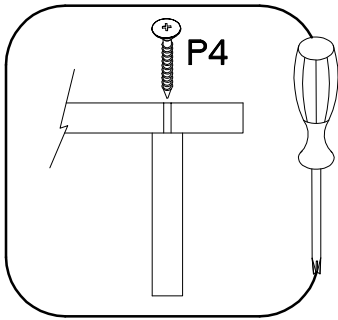

80 D 2F BB

KUH.30010
KUH.40027

Ersatzteil Nummer	Dimension
KUH.10225	815x500x16
KUH.10226	815x500x16
KUH.30010	766x430x16
KUH.40027	767x485x16
KUH.60032 x2	713x391x2,5
KUH.90133	767x100x16
KUH.90134	767x100x16
KUH.90040	799x95x16

A	B	E1	E9	F2	HG	
8	8	8	2	4	4	
J	L1	O	P4	P5	P7	R3
4	1	1	2	8	10-15	4

ISM-KUH-01143

1

6.5x48x16  F2 4	+8x30mm  A 8
--	---

2

6,4 x 50mm

		
B	O	E1
4	1	4

3

6,4 x 50mm

		
B	O	E1
4	1	4

4

5

6

±4.0x45mm

P4

2

E9

2

7

±5/19mm

J

4

8

4.0x35mm