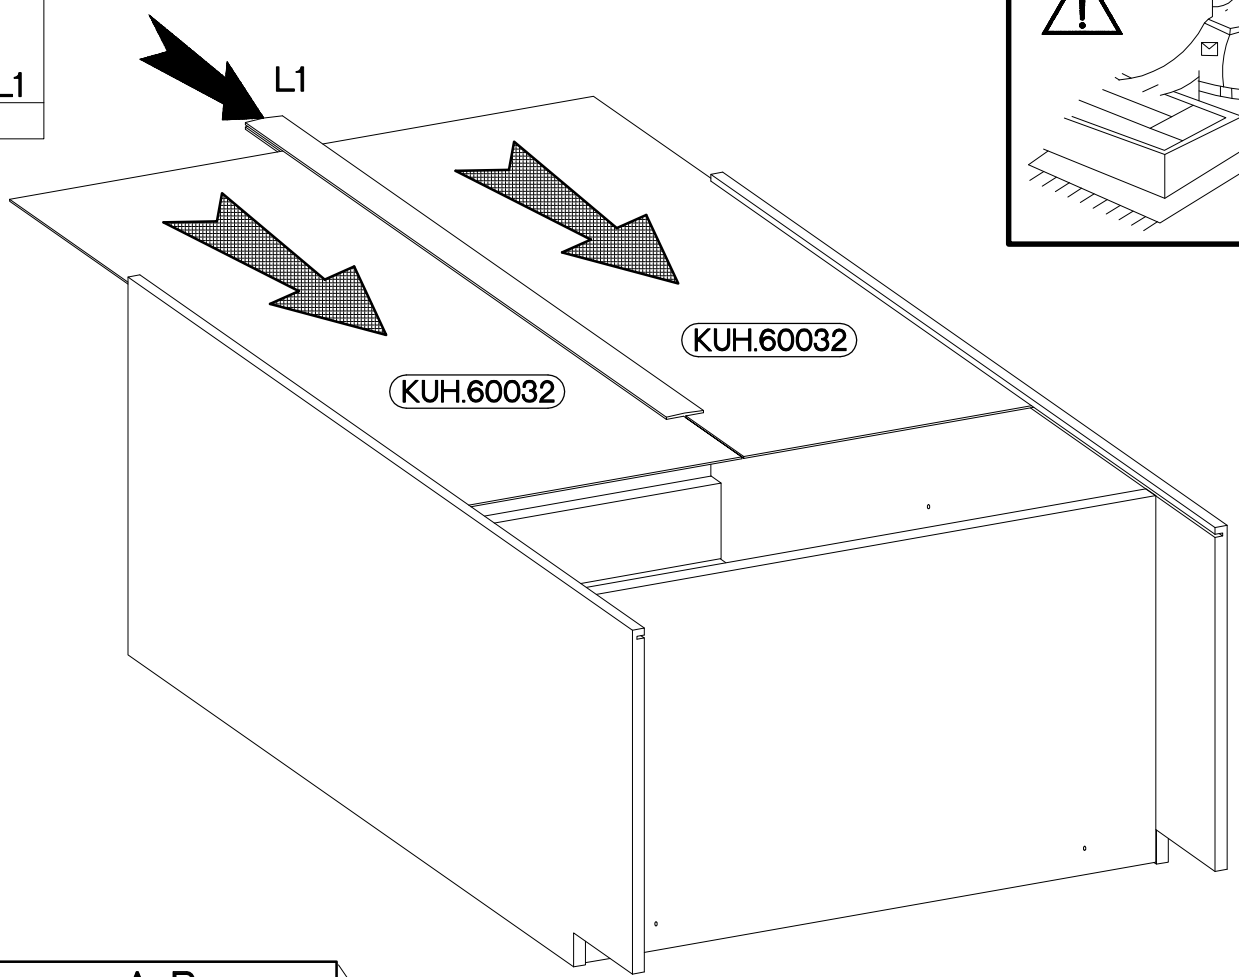

80 D 2F BB

KUH.30010
KUH.40027

Ersatzteil Nummer	Dimension
KUH.10225	815x500x16
KUH.10226	815x500x16
KUH.30010	766x430x16
KUH.40027	767x485x16
KUH.60032 x2	713x391x2,5
KUH.90133	767x100x16
KUH.90134	767x100x16
KUH.90040	799x95x16

A	B	E1	E9	F2	HG	
8	8	8	2	4	4	
J	L1	O	P4	P5	P7	R3
4	1	1	2	8	10-15	4

ISM-KUH-01143

1

6.5x48x16  F2 4	+8x30mm  A 8
--	---

2

6,4 x 50mm

		
B	O	E1
4	1	4

3

6,4 x 50mm

		
B	O	E1
4	1	4

4

5

6

±4.0x45mm

P4

2

E9

2

7

±5/19mm

J

4

8

4.0x35mm