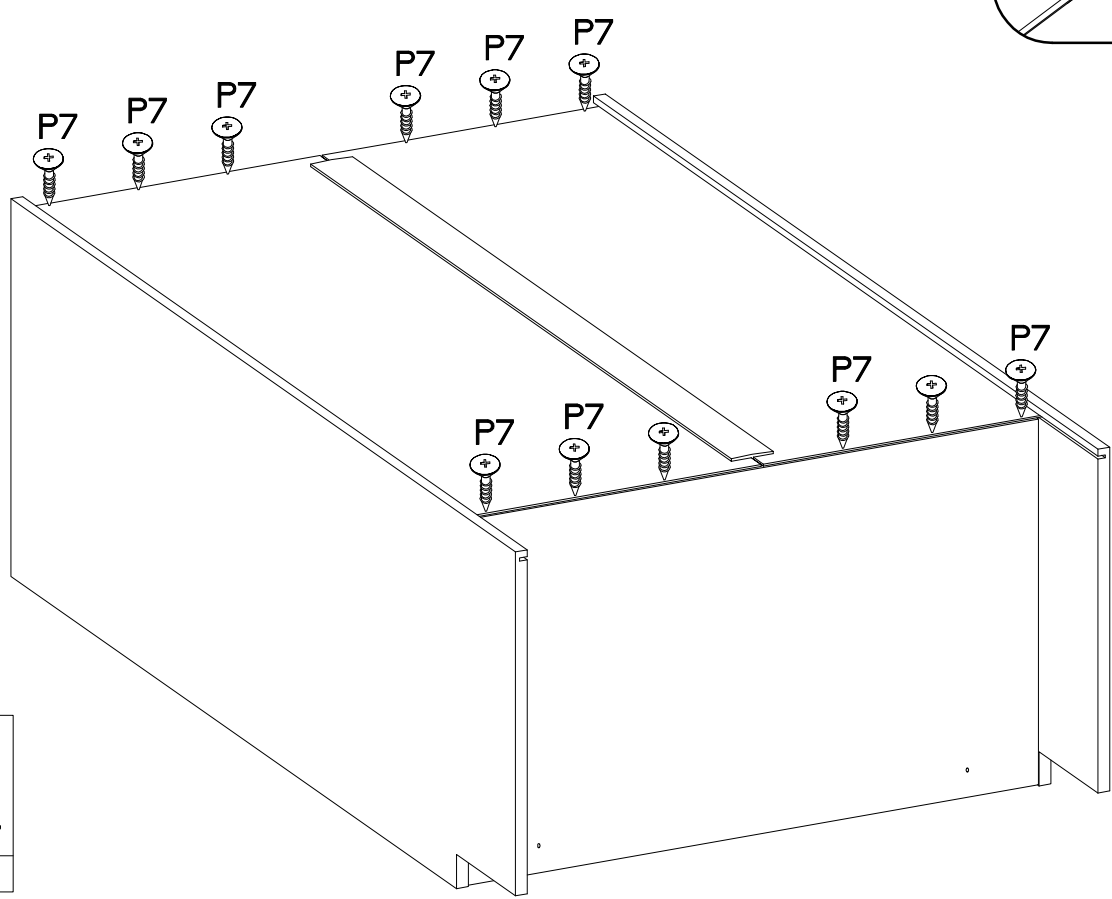

80 D 2F BB

KUH.30010
KUH.40027

Ersatzteil Nummer	Dimension
KUH.10225	815x500x16
KUH.10226	815x500x16
KUH.30010	766x430x16
KUH.40027	767x485x16
KUH.60032 x2	713x391x2,5
KUH.90133	767x100x16
KUH.90134	767x100x16
KUH.90040	799x95x16

A	B	E1	E9	F2	HG	
8	8	8	2	4	4	
J	L1	O	P4	P5	P7	R3
4	1	1	2	8	10-15	4

ISM-KUH-01143

1

6.5x48x16  F2 4	+8x30mm  A 8
--	---

2

6,4 x 50mm

		
B	O	E1
4	1	4

3

6,4 x 50mm

		
B	O	E1
4	1	4

4

5

6

±4.0x45mm

P4

2

E9

2

7

±5/19mm

J

4

8

4.0x35mm