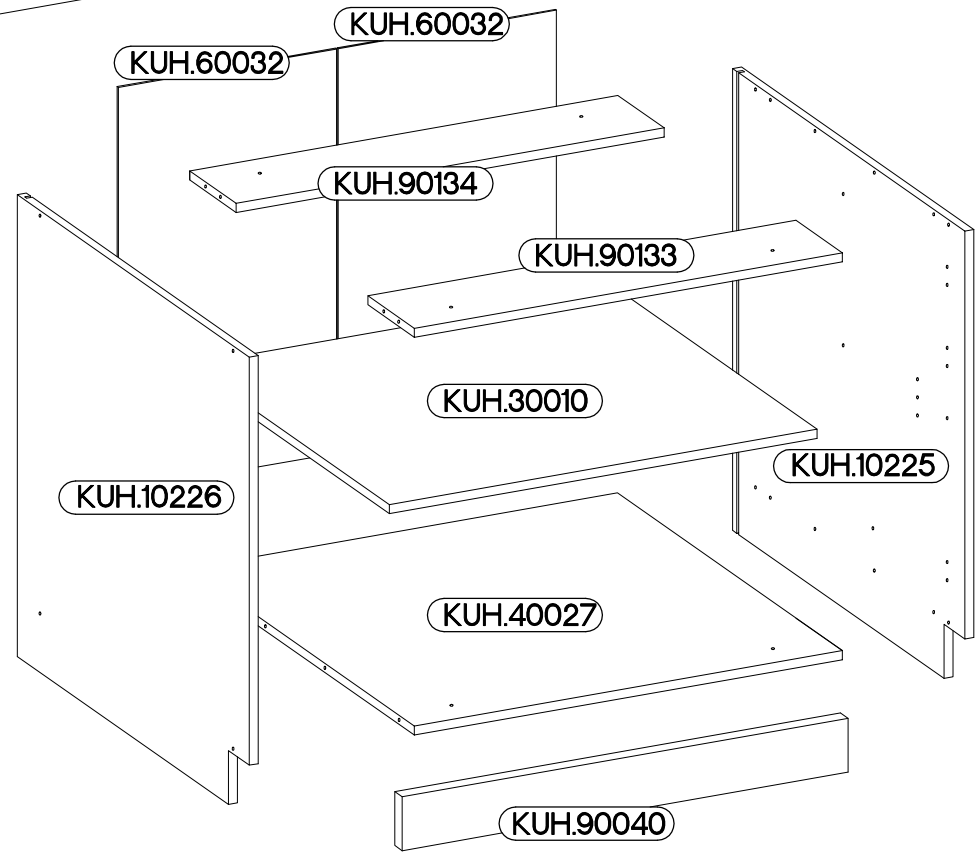

80 D 2F BB

KUH.30010
KUH.40027

Ersatzteil Nummer	Dimension
KUH.10225	815x500x16
KUH.10226	815x500x16
KUH.30010	766x430x16
KUH.40027	767x485x16
KUH.60032 x2	713x391x2,5
KUH.90133	767x100x16
KUH.90134	767x100x16
KUH.90040	799x95x16

A	B	E1	E9	F2	HG	
8	8	8	2	4	4	
J	L1	O	P4	P5	P7	R3
4	1	1	2	8	10-15	4

ISM-KUH-01143

1

6.5x48x16  F2 4	+8x30mm  A 8
--	---

2

6,4 x 50mm

		
B	O	E1
4	1	4

3

6,4 x 50mm

		
B	O	E1
4	1	4

4

5

6

±4.0x45mm

P4

2

E9

2

7

±5/19mm

J

4

8

4.0x35mm