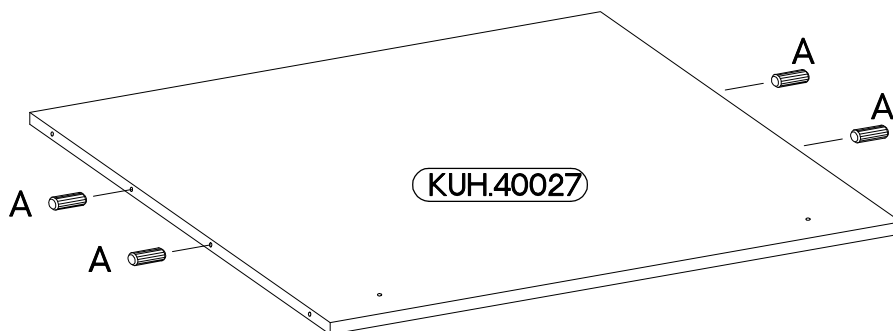

80 D 2F BB

KUH.30010
KUH.40027

Ersatzteil Nummer	Dimension
KUH.10225	815x500x16
KUH.10226	815x500x16
KUH.30010	766x430x16
KUH.40027	767x485x16
KUH.60032 x2	713x391x2,5
KUH.90133	767x100x16
KUH.90134	767x100x16
KUH.90040	799x95x16

A	B	E1	E9	F2	HG	
8	8	8	2	4	4	
J	L1	O	P4	P5	P7	R3
4	1	1	2	8	10-15	4

ISM-KUH-01143

1

6.5x48x16  F2 4	+8x30mm  A 8
--	---

2

6,4 x 50mm

		
B	O	E1
4	1	4

3

6,4 x 50mm

		
B	O	E1
4	1	4

4

5

6

±4.0x45mm

P4

2

E9

2

7

±5/19mm

J

4

8

4.0x35mm