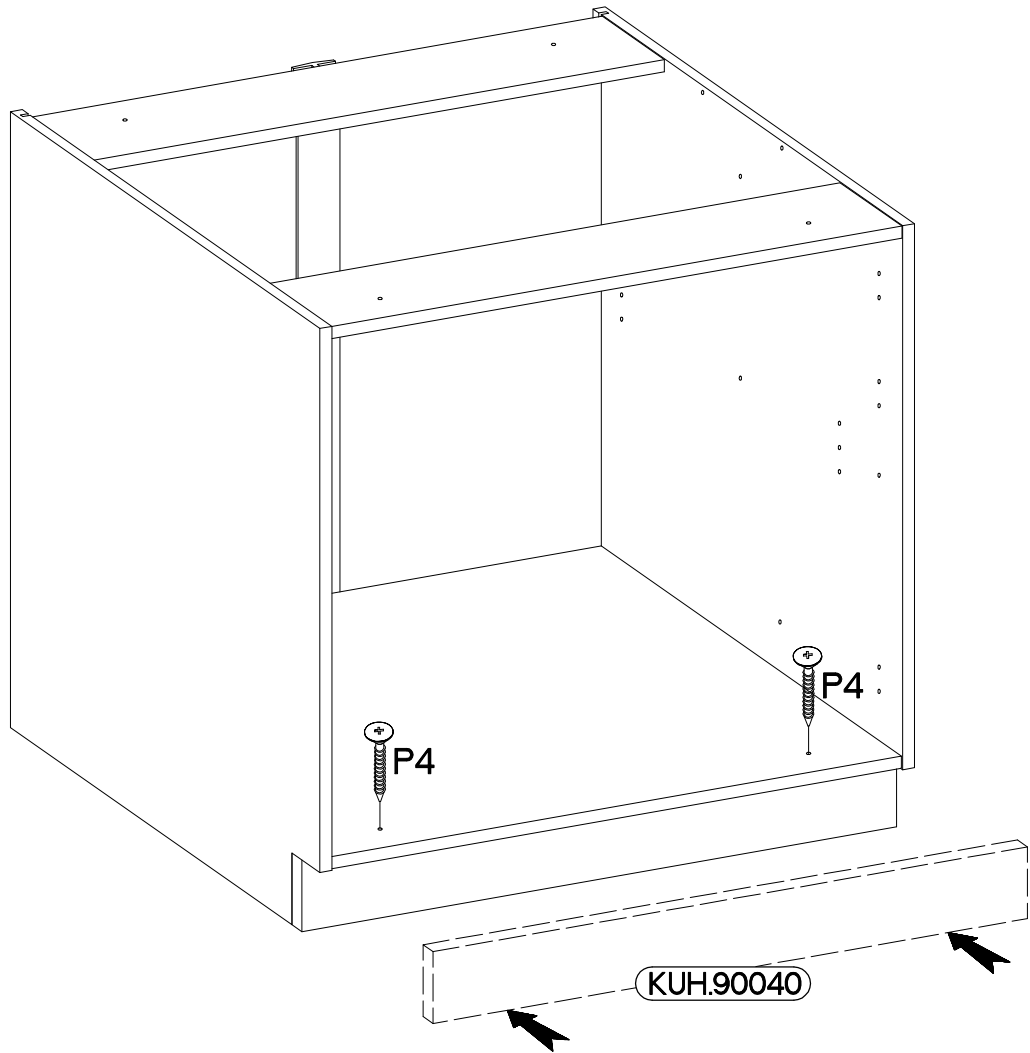

80 D 2F BB

KUH.30010
KUH.40027

Ersatzteil Nummer	Dimension
KUH.10225	815x500x16
KUH.10226	815x500x16
KUH.30010	766x430x16
KUH.40027	767x485x16
KUH.60032 x2	713x391x2,5
KUH.90133	767x100x16
KUH.90134	767x100x16
KUH.90040	799x95x16

6,4 x 50mm

		
B	O	E1
4	1	4

4

5

6

±4.0x45mm

P4

2

E9

2

7

±5/19mm

J

4

8

4.0x35mm