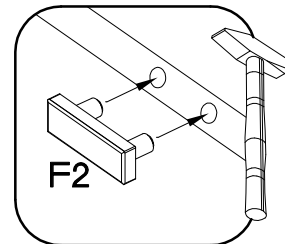

80 D 2F BB

KUH.30010
KUH.40027

Ersatzteil Nummer	Dimension
KUH.10225	815x500x16
KUH.10226	815x500x16
KUH.30010	766x430x16
KUH.40027	767x485x16
KUH.60032 x2	713x391x2,5
KUH.90133	767x100x16
KUH.90134	767x100x16
KUH.90040	799x95x16

A	B	E1	E9	F2	HG	
8	8	8	2	4	4	
J	L1	O	P4	P5	P7	R3
4	1	1	2	8	10-15	4

ISM-KUH-01143

1

6.5x48x16  F2 4	+8x30mm  A 8
--	---

2

6,4 x 50mm

		
B	O	E1
4	1	4

3

6,4 x 50mm

		
B	O	E1
4	1	4

4

5

6

±4.0x45mm

P4

2

E9

2

7

±5/19mm

J

4

8

4.0x35mm