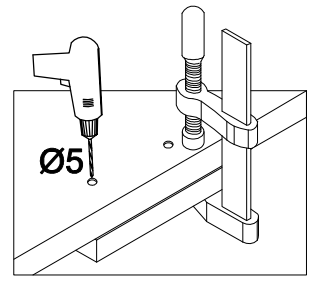

±3.0x20mm
P7
8-10

KUH.60007

34

60 min

SPUB 100 Z

L=128mm	±4.0x30mm
S	R2
2	4

±8x30mm	6,4 x 50mm			6.5x48x16	±35/0mm		±4.0x45mm	±3.5x13mm	
		E1	E9	F2	HG	O	P4	P5	T15
8	8	8	2	4	4	1	2	16	4

Colli	Ersatzteil Nummer	Dimension
3/5	KUH.10264	815x550x16
	KUH.10265	815x550x16
	KUH.40010	967x485x16
	KUH.90020	967x130x16
	KUH.90083	967x63x16
4/5	KUH.90021	999x95x16
5/5	KUH.71063 x2	713x496x16

$\pm 8 \times 30 \text{mm}$  A 8	$6.5 \times 48 \times 16$  F2 4
---	--

36

6,4 x 50mm

37

6,4 x 50mm

38

$\dagger 4.0 \times 45 \text{mm}$ 	
P4 2	E9 2

39

$\dagger 3.5 \times 13 \text{mm}$ 	
P5 8	T15 4

40

$\pm 35/0\text{mm}$	$\pm 3.5 \times 13\text{mm}$
	
HG	P5
4	8

41

$\pm 4.0 \times 30\text{mm}$	L=128mm
	
R2	S
4	2

H 40/58 Z

L=128mm	+4.0x30mm
S	R2
1	2

+8x30mm	6,4 x 50mm		+35/0mm	+5/19mm				+3.5x13mm	+3.0x20mm	+4.0x30mm
A	B	E1	HG	J	K	K16	O	P5	P7	P8
8	8	8	2	4	2	2	1	4	8-10	4

RIGHT

50

±35/0mm	±3.5x13mm
	
HG	P5
2	4

51

±4.0x30mm	L=128mm
	
R2	S
4	2

H 100/58 Z

L=128mm	±4.0x30mm
S	R2
2	4

L=544mm
L1
1