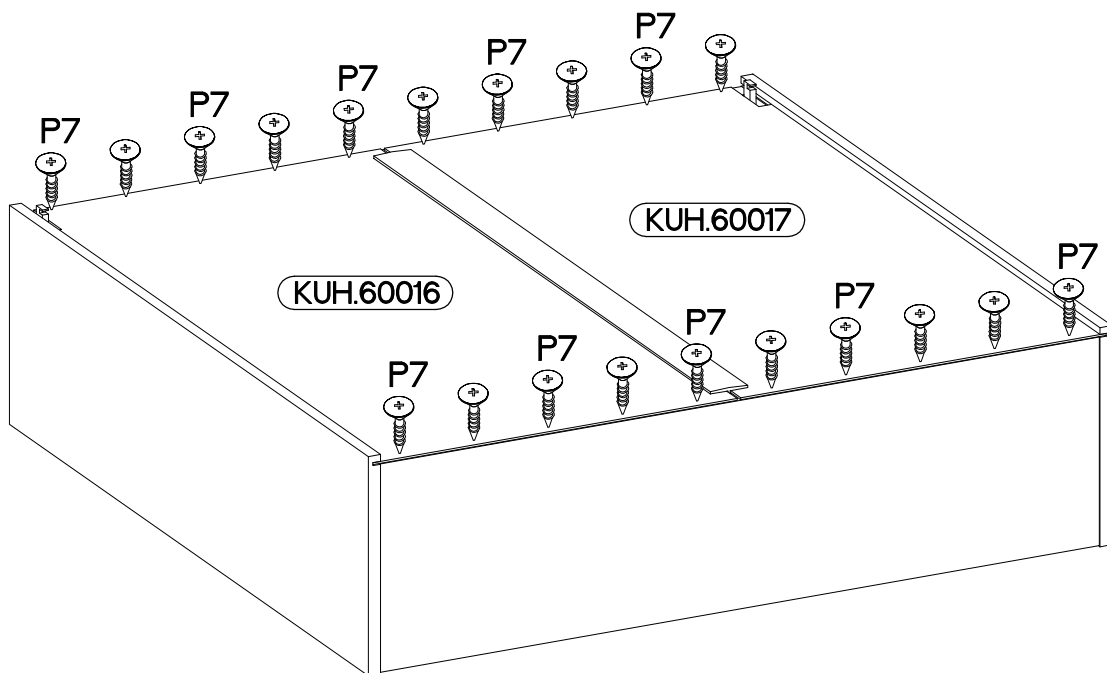

RIGHT

50

±35/0mm	±3.5x13mm
	
HG	P5
2	4

51

±4.0x30mm	L=128mm
	
R2	S
4	2

H 100/58 Z

L=128mm	±4.0x30mm
S	R2
2	4

L=544mm
L1
1

±8x30mm	6,4 x 50mm		±35/0mm	±5/19mm				±3.5x13mm	±3.0x20mm	±4.0x30mm
A	B	E1	HG	J	K	K16	O	P5	P7	P8
8	8	8	4	4	2	2	1	8	15-20	4

KUH.30005

KUH.4001

Colli	Ersatzteil Nummer	Dimension
4/5	KUH.10020 x2	580x290x16
	KUH.30005	966x250x16
	KUH.4001 x2	967x276x16
	KUH.60016	576x491x2,5
	KUH.60017	576x491x2,5
5/5	KUH.70021 x2	576x496x16

$\pm 8 \times 30 \text{mm}$  A	$\pm 4.0 \times 30 \text{mm}$  P8	 K
8	4	2

6,4 x 50mm		
		
B	O	E1
4	1	4

6,4 x 50mm		
		
B	O	E1
4	1	4

55

56

58

±5/19mm

J

4

59

60

±35/0mm	±3.5x13mm
	
HG	P5
4	8

61

±4.0x30mm	L=128mm
	
R2	S
4	2

APL200/28

Colli	Ersatzteil Nummer	Dimension
2/5	KUH.20046	2000x600x28