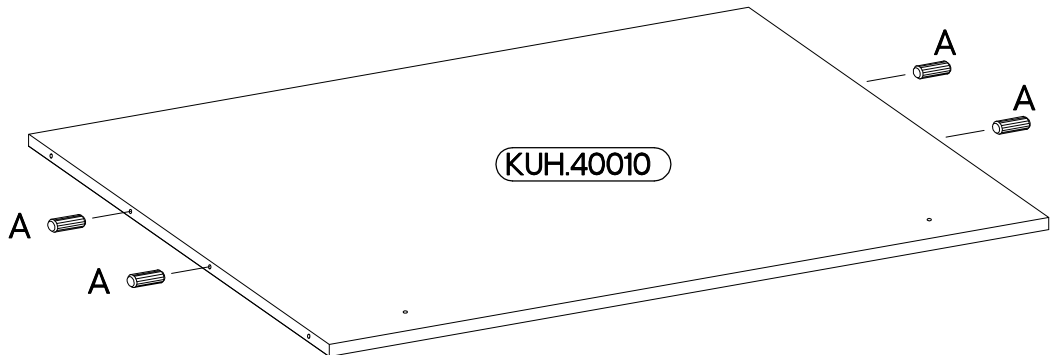

$\pm 8 \times 30 \text{mm}$ A 8	$6.5 \times 48 \times 16$ F2 4