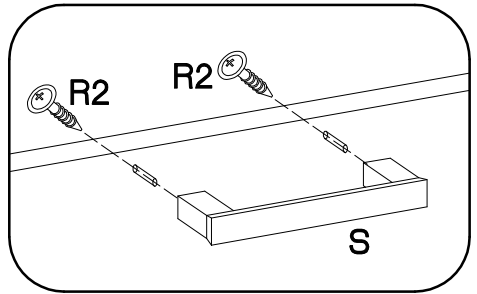

4

59

60

±35/0mm	±3.5x13mm
	
HG	P5
4	8

61

±4.0x30mm	L=128mm
	
R2	S
4	2

APL200/28

Colli	Ersatzteil Nummer	Dimension
2/5	KUH.20046	2000x600x28