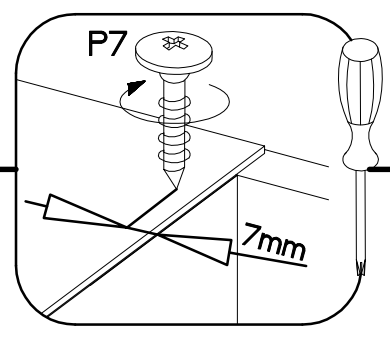

Colli	Ersatzteil Nummer	Dimension
4/5	KUH.10020 x2	580x290x16
	KUH.30008	366x250x16
	KUH.40019 x2	367x276x16
	KUH.60168	576x385x2,5
5/5	KUH.71062	576x396x16

KUH.30008

KUH.40019

$\pm 8 \times 30 \text{mm}$  A	$\pm 4.0 \times 30 \text{mm}$  P8	 K
8	4	2

6,4 x 50mm		
		
B	O	E1
4	1	4

6,4 x 50mm		
		
B	O	E1
4	1	4

45

46

±5/19mm

J

4

LEFT

RIGHT

50

±35/0mm	±3.5x13mm
	
HG	P5
2	4

51

±4.0x30mm	L=128mm
	
R2	S
4	2

H 100/58 Z

L=128mm	±4.0x30mm
S	R2
2	4

L=544mm
L1
1

4

59

60

±35/0mm	±3.5x13mm
	
HG	P5
4	8

61

±4.0x30mm	L=128mm
	
R2	S
4	2

APL200/28

Colli	Ersatzteil Nummer	Dimension
2/5	KUH.20046	2000x600x28