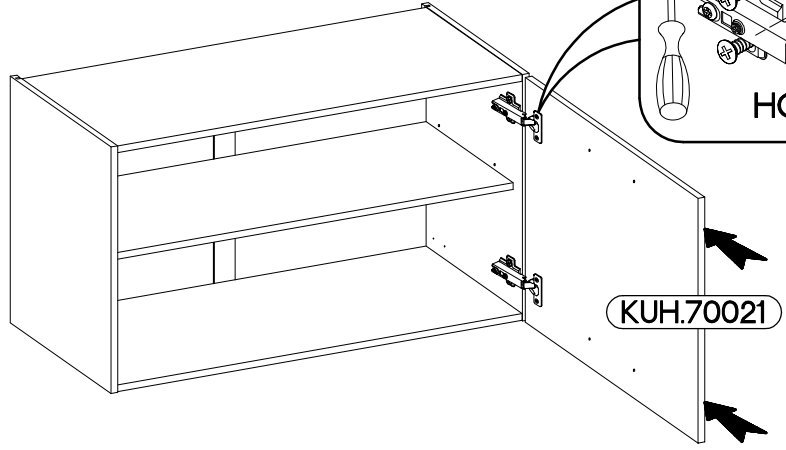

4

59

60

±35/0mm	±3.5x13mm
	
HG	P5
4	8

61

±4.0x30mm	L=128mm
	
R2	S
4	2

APL200/28

Colli	Ersatzteil Nummer	Dimension
2/5	KUH.20046	2000x600x28