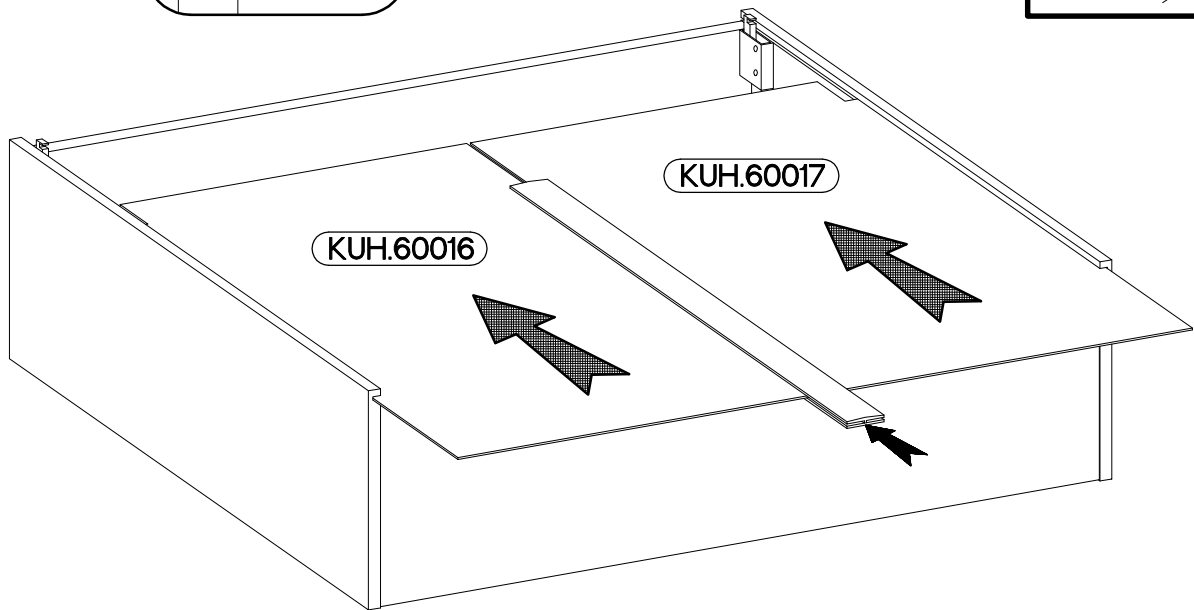

RIGHT

50

±35/0mm	±3.5x13mm
	
HG	P5
2	4

51

±4.0x30mm	L=128mm
	
R2	S
4	2

H 100/58 Z

L=128mm	±4.0x30mm
S	R2
2	4

L=544mm
L1
1

$\pm 8 \times 30 \text{mm}$  A	$\pm 4.0 \times 30 \text{mm}$  P8	 K
8	4	2

6,4 x 50mm		
		
B	O	E1
4	1	4

6,4 x 50mm		
		
B	O	E1
4	1	4

55

56

58

±5/19mm

J

4

59

60

±35/0mm	±3.5x13mm
	
HG	P5
4	8

61

±4.0x30mm	L=128mm
	
R2	S
4	2

APL200/28

Colli	Ersatzteil Nummer	Dimension
2/5	KUH.20046	2000x600x28