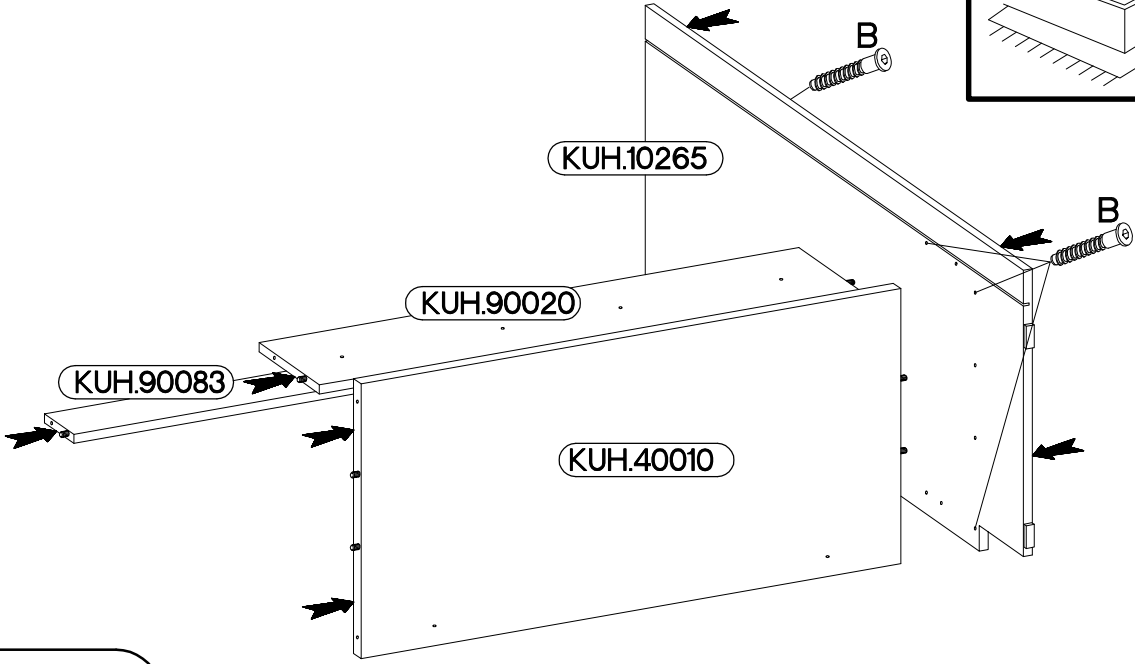

±3.0x20mm
P7
8-10

KUH.60007

34

60 min

SPUB 100 Z

L=128mm	±4.0x30mm
S	R2
2	4

±8x30mm	6,4 x 50mm			6.5x48x16	±35/0mm		±4.0x45mm	±3.5x13mm	
		E1	E9	F2	HG	O	P4	P5	T15
8	8	8	2	4	4	1	2	16	4

Colli	Ersatzteil Nummer	Dimension
3/5	KUH.10264	815x550x16
	KUH.10265	815x550x16
	KUH.40010	967x485x16
	KUH.90020	967x130x16
	KUH.90083	967x63x16
4/5	KUH.90021	999x95x16
5/5	KUH.71063 x2	713x496x16

$\pm 8 \times 30 \text{mm}$  A 8	$6.5 \times 48 \times 16$  F2 4
---	--

36

6,4 x 50mm

37

6,4 x 50mm

38

$\dagger 4.0 \times 45 \text{mm}$ 	
P4 2	E9 2

39