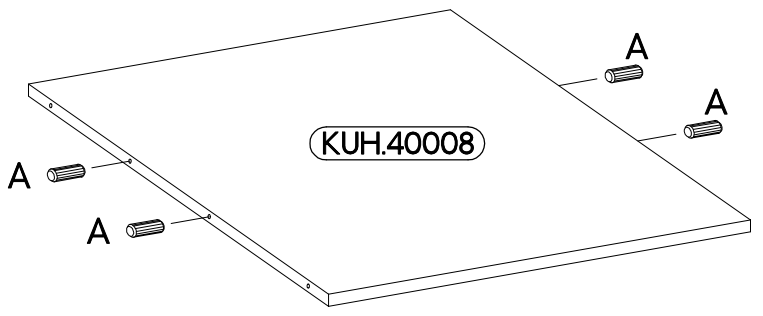

$\pm 8 \times 30 \text{mm}$ A 8	$6.5 \times 48 \times 16$ F2 4	 L28 2	$\pm 3.5 \times 13 \text{mm}$ P5 8