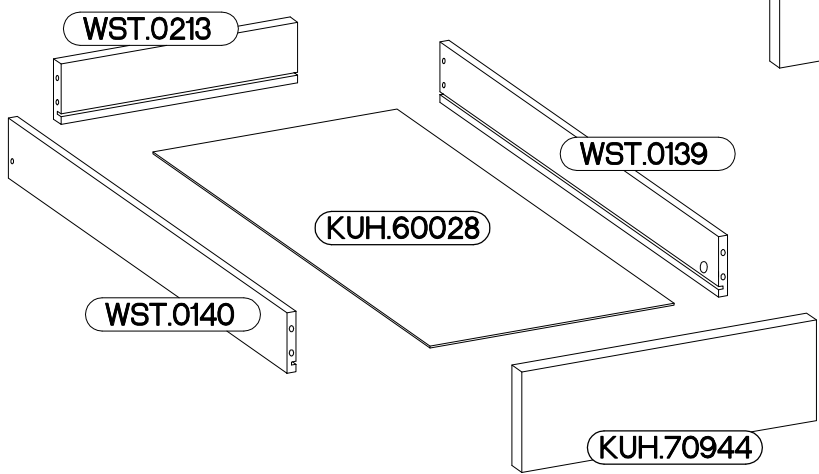

	$\pm 4.0 \times 16 \text{mm}$
T3	P1
2	2

LEFT

RIGHT

 †35/0mm HG 6	 †3.5x13mm P5 12
---	--

4.0x30mm	L=128mm
	
R2	S
6	3

U 40 Z

L=128mm	4.0x30mm
S	R2
2	4

L=450mm
15
1

A	B	B2	C5	D2	E1
12	8	2	2	2	8
E9	F2	HG	J	M	O
2	4	2	4	6	1
OI	P4	P5	P7	R3	
1	2	10	6-8	4	

	6.5x48x16	35/0mm	5/19mm	5.0x13mm
E9	F2	HG	J	M
2	4	2	4	6

Colli	Ersatzteil Nummer	Dimension
1/5	KUH.10016	815x550x16
	KUH.10017	815x550x16
	KUH.30009	366x430x16
	KUH.40025	367x485x16
	KUH.60027	713x385x2,5
	KUH.60028	448x328x2,5
	KUH.90003	367x100x16
	KUH.90004	367x100x16
	WST.0139	450x80x12
	WST.0140	450x80x12
	WST.0213	318x80x12
4/5	KUH.90021	999x95x16
5/5	KUH.71062	576x396x16
	KUH.70944	133x396x16

±8x30mm	6,4 x 50mm		±35/0mm	±5/19mm				±3.5x13mm	±3.0x20mm	±4.0x30mm
A	B	E1	HG	J	K	K16	O	P5	P7	P8
8	8	8	4	4	2	2	1	8	15-20	4

KUH.30005

KUH.4001

Colli	Ersatzteil Nummer	Dimension
4/5	KUH.10020 x2	580x290x16
	KUH.30005	966x250x16
	KUH.4001 x2	967x276x16
	KUH.60016	576x491x2,5
	KUH.60017	576x491x2,5
5/5	KUH.70021 x2	576x496x16

4

59

60

±35/0mm	±3.5x13mm
	
HG	P5
4	8

61

±4.0x30mm	L=128mm
	
R2	S
4	2

APL200/28

Colli	Ersatzteil Nummer	Dimension
2/5	KUH.20046	2000x600x28