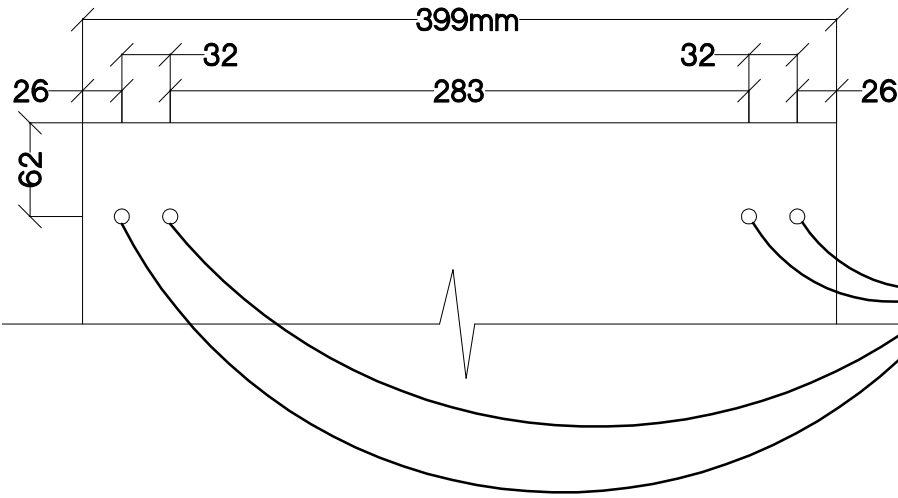

Colli	Ersatzteil Nummer	Dimension
4/5	KUH.10020 x2	580x290x16
	KUH.30008	366x250x16
	KUH.40019 x2	367x276x16
	KUH.60168	576x385x2,5
5/5	KUH.71062	576x396x16

KUH.30008

KUH.40019

$\pm 8 \times 30 \text{mm}$  A	$\pm 4.0 \times 30 \text{mm}$  P8	 K
8	4	2

6,4 x 50mm		
		
B	O	E1
4	1	4

6,4 x 50mm		
		
B	O	E1
4	1	4

45

46

±5/19mm

J

4

LEFT

RIGHT

50

±35/0mm	±3.5x13mm
	
HG	P5
2	4

51

±4.0x30mm	L=128mm
	
R2	S
4	2

H 100/58 Z

L=128mm	±4.0x30mm
S	R2
2	4

L=544mm
L1
1

±8x30mm	6,4 x 50mm		±35/0mm	±5/19mm				±3.5x13mm	±3.0x20mm	±4.0x30mm
A	B	E1	HG	J	K	K16	O	P5	P7	P8
8	8	8	4	4	2	2	1	8	15-20	4

KUH.30005

KUH.4001

Colli	Ersatzteil Nummer	Dimension
4/5	KUH.10020 x2	580x290x16
	KUH.30005	966x250x16
	KUH.4001 x2	967x276x16
	KUH.60016	576x491x2,5
	KUH.60017	576x491x2,5
5/5	KUH.70021 x2	576x496x16