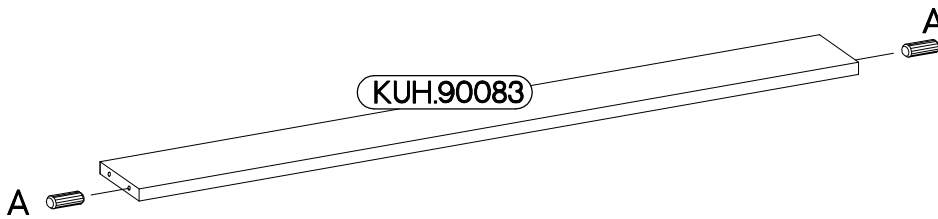

$\pm 8 \times 30 \text{mm}$ A 8	$6.5 \times 48 \times 16$ F2 4