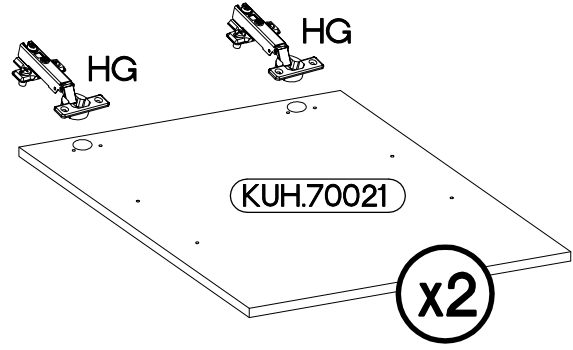

4

59

60

±35/0mm	±3.5x13mm
	
HG	P5
4	8

61

±4.0x30mm	L=128mm
	
R2	S
4	2

APL200/28

Colli	Ersatzteil Nummer	Dimension
2/5	KUH.20046	2000x600x28