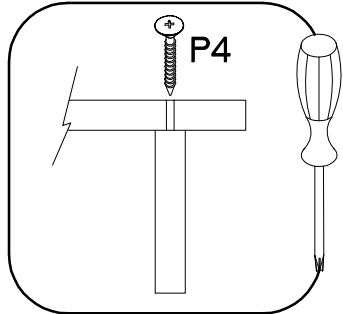

±8x30mm	6,4 x 50mm		6.5x48x16			±4.0x45mm	±3.5x13mm	±3.0x20mm
A	B	E1	F2	L28	O	P4	P5	P7
8	8	8	4	2	1	2	8	8-10

Colli	Ersatzteil Nummer	Dimension
3/5	KUH.10009	815x550x16
	KUH.10010	815x550x16
	KUH.40008	567x485x16
	KUH.60007	585x115x2,5
	KUH.90010	567x100x16
	KUH.90011	567x100x16
5/5	KUH.70030	110x596x16

$\pm 8 \times 30 \text{mm}$  A 8	$6.5 \times 48 \times 16$  F2 4	 L28 2	$\pm 3.5 \times 13 \text{mm}$  P5 8
---	--	--	--

28

6,4 x 50mm		
		
B	O	E1
2	1	2

29

6,4 x 50mm	
	
B	O
2	1

4.0x45mm
P4
2

6,4 x 50mm

33

±3.0x20mm
P7
8-10

KUH.60007

34

60 min

SPUB 100 Z

L=128mm	±4.0x30mm
S	R2
2	4

±8x30mm	6,4 x 50mm			6.5x48x16	±35/0mm		±4.0x45mm	±3.5x13mm	
		E1	E9	F2	HG	O	P4	P5	T15
8	8	8	2	4	4	1	2	16	4

Colli	Ersatzteil Nummer	Dimension
3/5	KUH.10264	815x550x16
	KUH.10265	815x550x16
	KUH.40010	967x485x16
	KUH.90020	967x130x16
	KUH.90083	967x63x16
4/5	KUH.90021	999x95x16
5/5	KUH.71063 x2	713x496x16

RIGHT

50

±35/0mm	±3.5x13mm
	
HG	P5
2	4

51

±4.0x30mm	L=128mm
	
R2	S
4	2

H 100/58 Z

L=128mm	±4.0x30mm
S	R2
2	4

L=544mm
L1
1