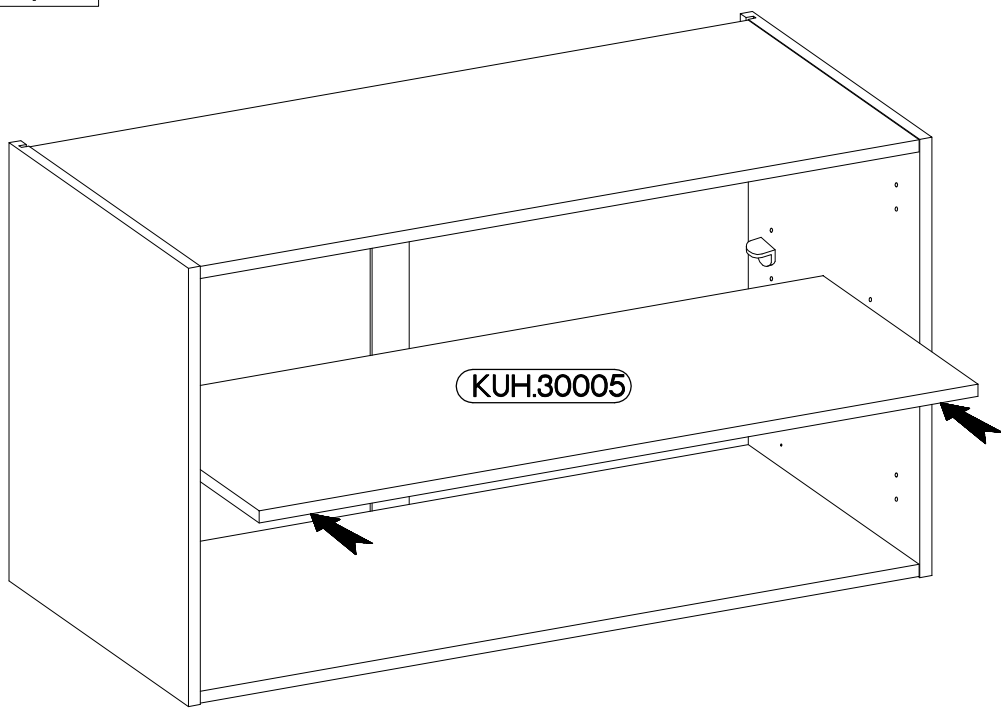

RIGHT

50

±35/0mm	±3.5x13mm
	
HG	P5
2	4

51

±4.0x30mm	L=128mm
	
R2	S
4	2

H 100/58 Z

L=128mm	±4.0x30mm
S	R2
2	4

L=544mm
L1
1

$\pm 8 \times 30 \text{mm}$  A	$\pm 4.0 \times 30 \text{mm}$  P8	 K
8	4	2

6,4 x 50mm		
		
B	O	E1
4	1	4

6,4 x 50mm		
		
B	O	E1
4	1	4

55

56

58

±5/19mm

J

4

59

60

±35/0mm	±3.5x13mm
	
HG	P5
4	8

61

±4.0x30mm	L=128mm
	
R2	S
4	2

APL200/28

Colli	Ersatzteil Nummer	Dimension
2/5	KUH.20046	2000x600x28