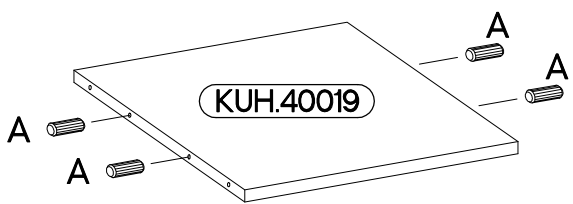

$\dagger 3.5 \times 13 \text{mm}$ 	
P5 8	T15 4

40

$\pm 35/0\text{mm}$	$\pm 3.5 \times 13\text{mm}$
	
HG	P5
4	8

41

$\pm 4.0 \times 30\text{mm}$	L=128mm
	
R2	S
4	2

H 40/58 Z

L=128mm	+4.0x30mm
S	R2
1	2

+8x30mm	6,4 x 50mm		+35/0mm	+5/19mm				+3.5x13mm	+3.0x20mm	+4.0x30mm
A	B	E1	HG	J	K	K16	O	P5	P7	P8
8	8	8	2	4	2	2	1	4	8-10	4

Colli	Ersatzteil Nummer	Dimension
4/5	KUH.10020 x2	580x290x16
	KUH.30008	366x250x16
	KUH.40019 x2	367x276x16
	KUH.60168	576x385x2,5
5/5	KUH.71062	576x396x16

KUH.30008

KUH.40019

$\pm 8 \times 30 \text{mm}$  A	$\pm 4.0 \times 30 \text{mm}$  P8	 K
8	4	2