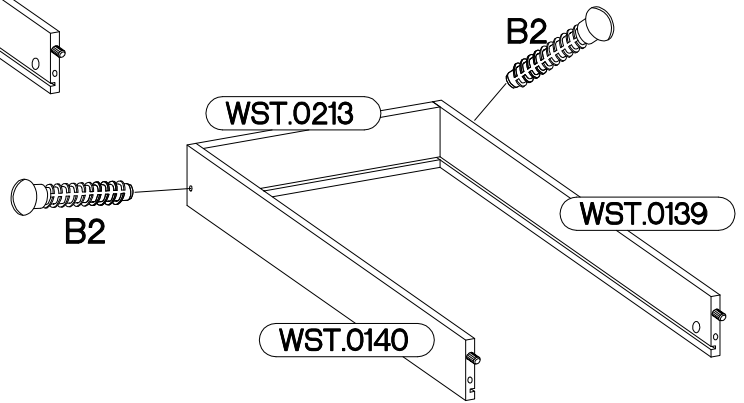

12

$\pm 6 \times 42 \text{mm}$ B2 2	 O1 1