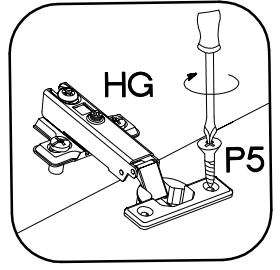

4

59

60

±35/0mm	±3.5x13mm
	
HG	P5
4	8

61

±4.0x30mm	L=128mm
	
R2	S
4	2

APL200/28

Colli	Ersatzteil Nummer	Dimension
2/5	KUH.20046	2000x600x28