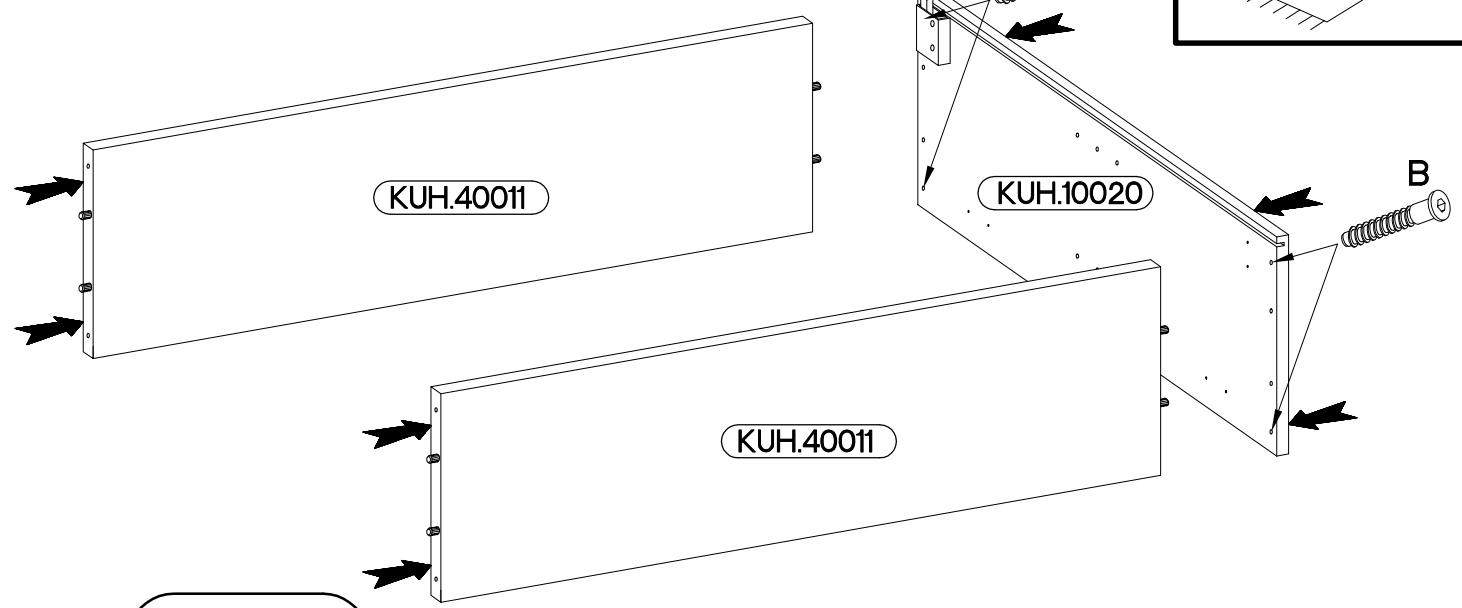

6,4 x 50mm		
B	O	E1
4	1	4

6,4 x 50mm		
B	O	E1
4	1	4