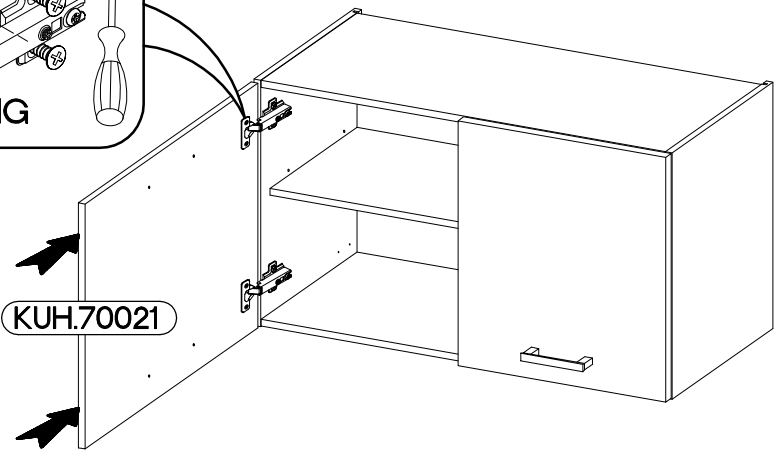

4

59

60

±35/0mm	±3.5x13mm
	
HG	P5
4	8

61

±4.0x30mm	L=128mm
	
R2	S
4	2

APL200/28

Colli	Ersatzteil Nummer	Dimension
2/5	KUH.20046	2000x600x28