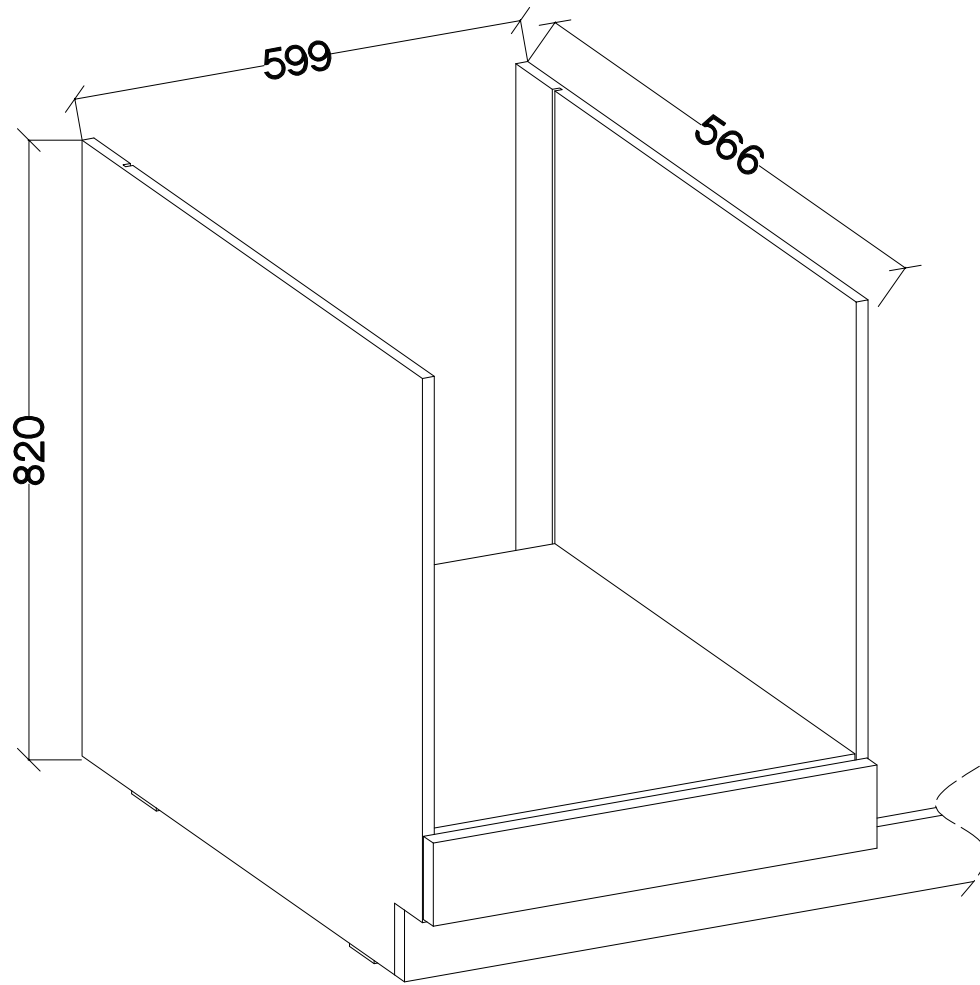

±8x30mm	6,4 x 50mm		6.5x48x16			±4.0x45mm	±3.5x13mm	±3.0x20mm
A	B	E1	F2	L28	O	P4	P5	P7
8	8	8	4	2	1	2	8	8-10

Colli	Ersatzteil Nummer	Dimension
3/5	KUH.10009	815x550x16
	KUH.10010	815x550x16
	KUH.40008	567x485x16
	KUH.60007	585x115x2,5
	KUH.90010	567x100x16
	KUH.90011	567x100x16
5/5	KUH.70030	110x596x16