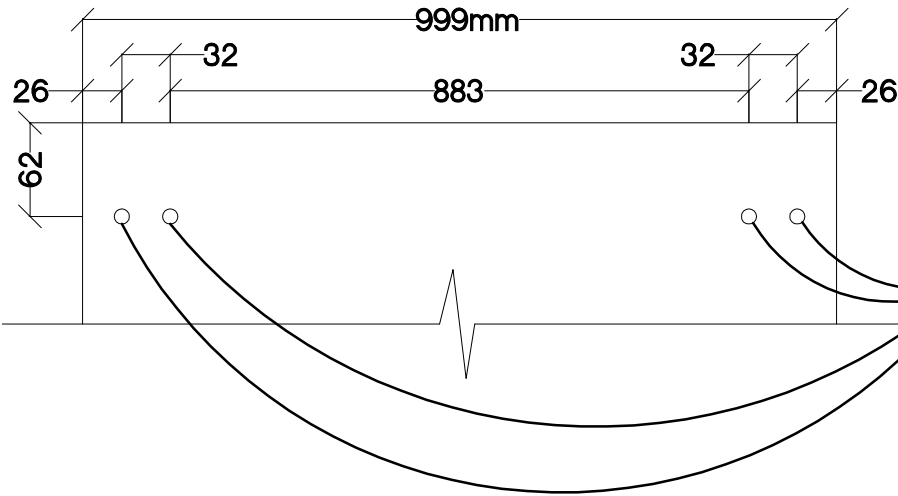

RIGHT

50

±35/0mm	±3.5x13mm
	
HG	P5
2	4

51

±4.0x30mm	L=128mm
	
R2	S
4	2

H 100/58 Z

L=128mm	±4.0x30mm
S	R2
2	4

L=544mm
L1
1

±8x30mm	6,4 x 50mm		±35/0mm	±5/19mm				±3.5x13mm	±3.0x20mm	±4.0x30mm
A	B	E1	HG	J	K	K16	O	P5	P7	P8
8	8	8	4	4	2	2	1	8	15-20	4

KUH.30005

KUH.4001

Colli	Ersatzteil Nummer	Dimension
4/5	KUH.10020 x2	580x290x16
	KUH.30005	966x250x16
	KUH.4001 x2	967x276x16
	KUH.60016	576x491x2,5
	KUH.60017	576x491x2,5
5/5	KUH.70021 x2	576x496x16

$\pm 8 \times 30 \text{mm}$  A	$\pm 4.0 \times 30 \text{mm}$  P8	 K
8	4	2

6,4 x 50mm		
		
B	O	E1
4	1	4

6,4 x 50mm		
		
B	O	E1
4	1	4

55

56

58

±5/19mm

J

4

59

60

±35/0mm	±3.5x13mm
	
HG	P5
4	8

61

±4.0x30mm	L=128mm
	
R2	S
4	2

APL200/28

Colli	Ersatzteil Nummer	Dimension
2/5	KUH.20046	2000x600x28