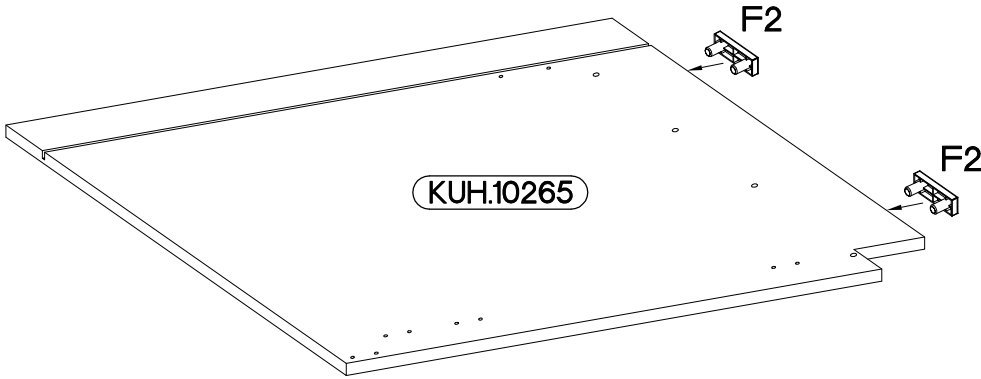

$\pm 8 \times 30 \text{mm}$ A 8	$6.5 \times 48 \times 16$ F2 4