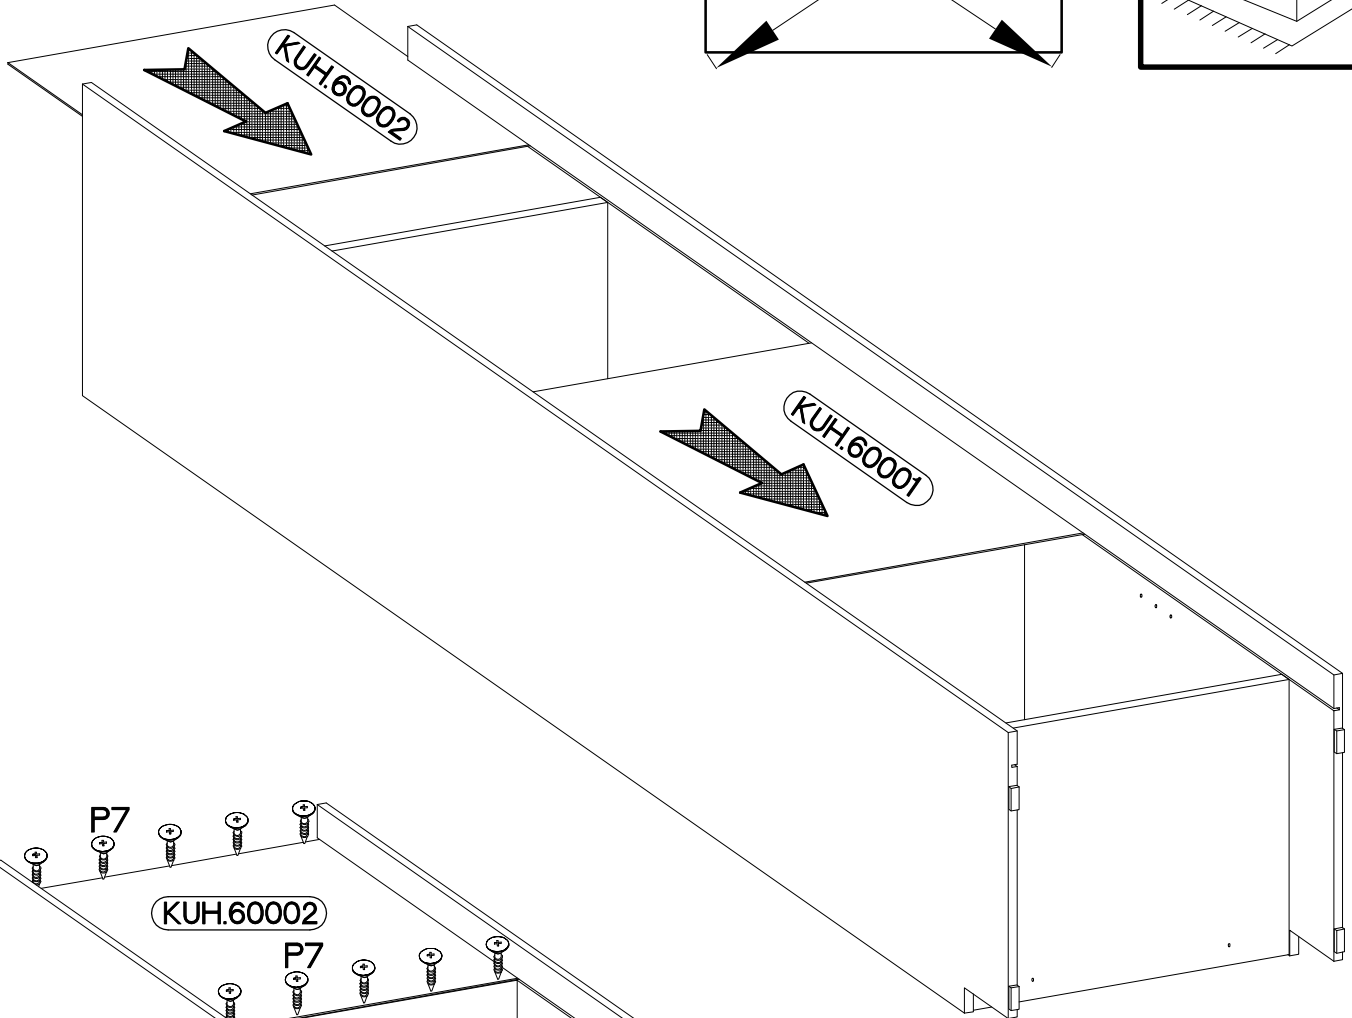

4

±3.0x20mm

P7

15-20