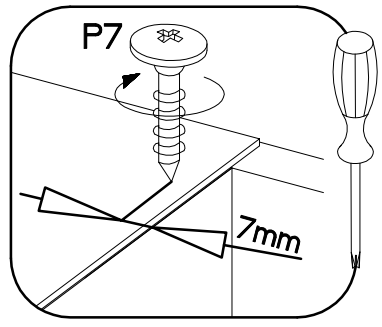

±8x30mm	6,4 x 50mm		6.5x48x16			±4.0x45mm	±3.5x13mm	±3.0x20mm
A	B	E1	F2	L28	O	P4	P5	P7
8	8	8	4	2	1	2	8	8-10

Colli	Ersatzteil Nummer	Dimension
3/5	KUH.10009	815x550x16
	KUH.10010	815x550x16
	KUH.40008	567x485x16
	KUH.60007	585x115x2,5
	KUH.90010	567x100x16
	KUH.90011	567x100x16
5/5	KUH.70030	110x596x16

$\pm 8 \times 30 \text{mm}$  A 8	$6.5 \times 48 \times 16$  F2 4	 L28 2	$\pm 3.5 \times 13 \text{mm}$  P5 8
---	--	--	--

28

6,4 x 50mm		
		
B	O	E1
2	1	2

29

6,4 x 50mm	
	
B	O
2	1

4.0x45mm
P4
2

6,4 x 50mm

33

±3.0x20mm
P7
8-10

KUH.60007

34

60 min

SPUB 100 Z

L=128mm	±4.0x30mm
S	R2
2	4

±8x30mm	6,4 x 50mm			6.5x48x16	±35/0mm		±4.0x45mm	±3.5x13mm	
		E1	E9	F2	HG	O	P4	P5	T15
8	8	8	2	4	4	1	2	16	4

Colli	Ersatzteil Nummer	Dimension
3/5	KUH.10264	815x550x16
	KUH.10265	815x550x16
	KUH.40010	967x485x16
	KUH.90020	967x130x16
	KUH.90083	967x63x16
4/5	KUH.90021	999x95x16
5/5	KUH.71063 x2	713x496x16

RIGHT

50

±35/0mm	±3.5x13mm
	
HG	P5
2	4

51

±4.0x30mm	L=128mm
	
R2	S
4	2

H 100/58 Z

L=128mm	±4.0x30mm
S	R2
2	4

L=544mm
L1
1