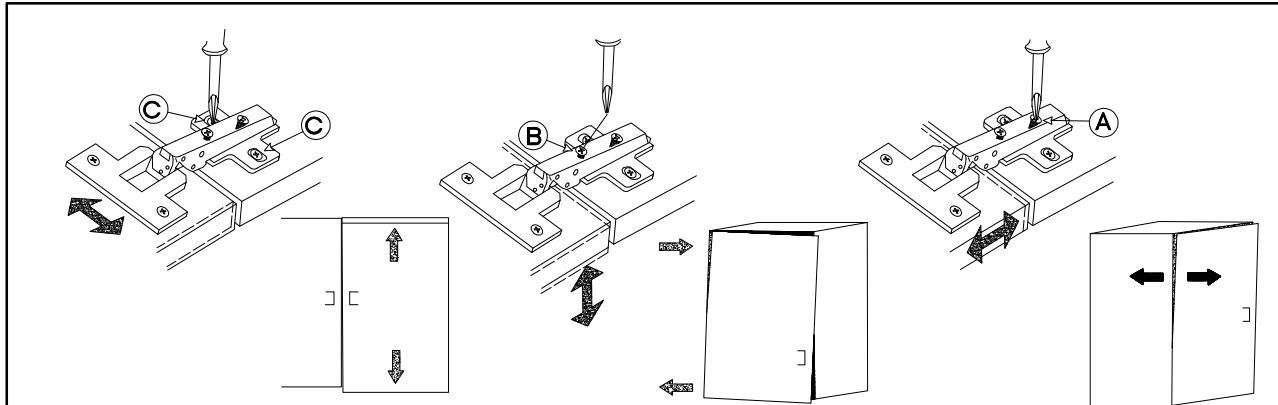

4

59

60

±35/0mm	±3.5x13mm
	
HG	P5
4	8

61

±4.0x30mm	L=128mm
	
R2	S
4	2

APL200/28

Colli	Ersatzteil Nummer	Dimension
2/5	KUH.20046	2000x600x28