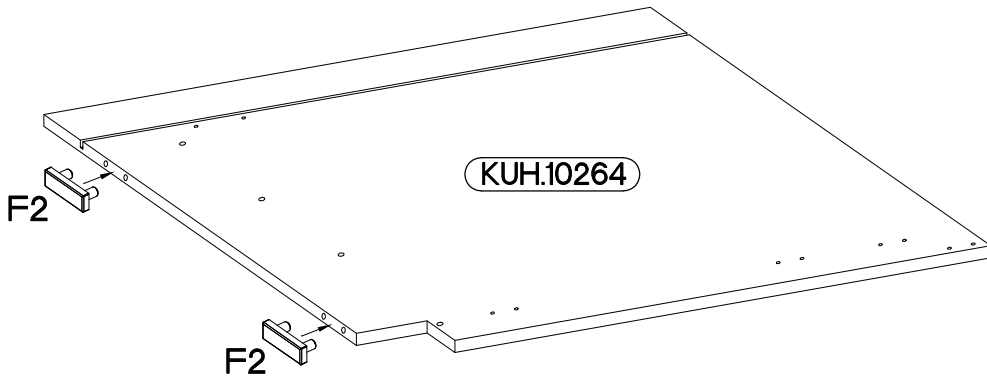

$\pm 8 \times 30 \text{mm}$ A 8	$6.5 \times 48 \times 16$ F2 4