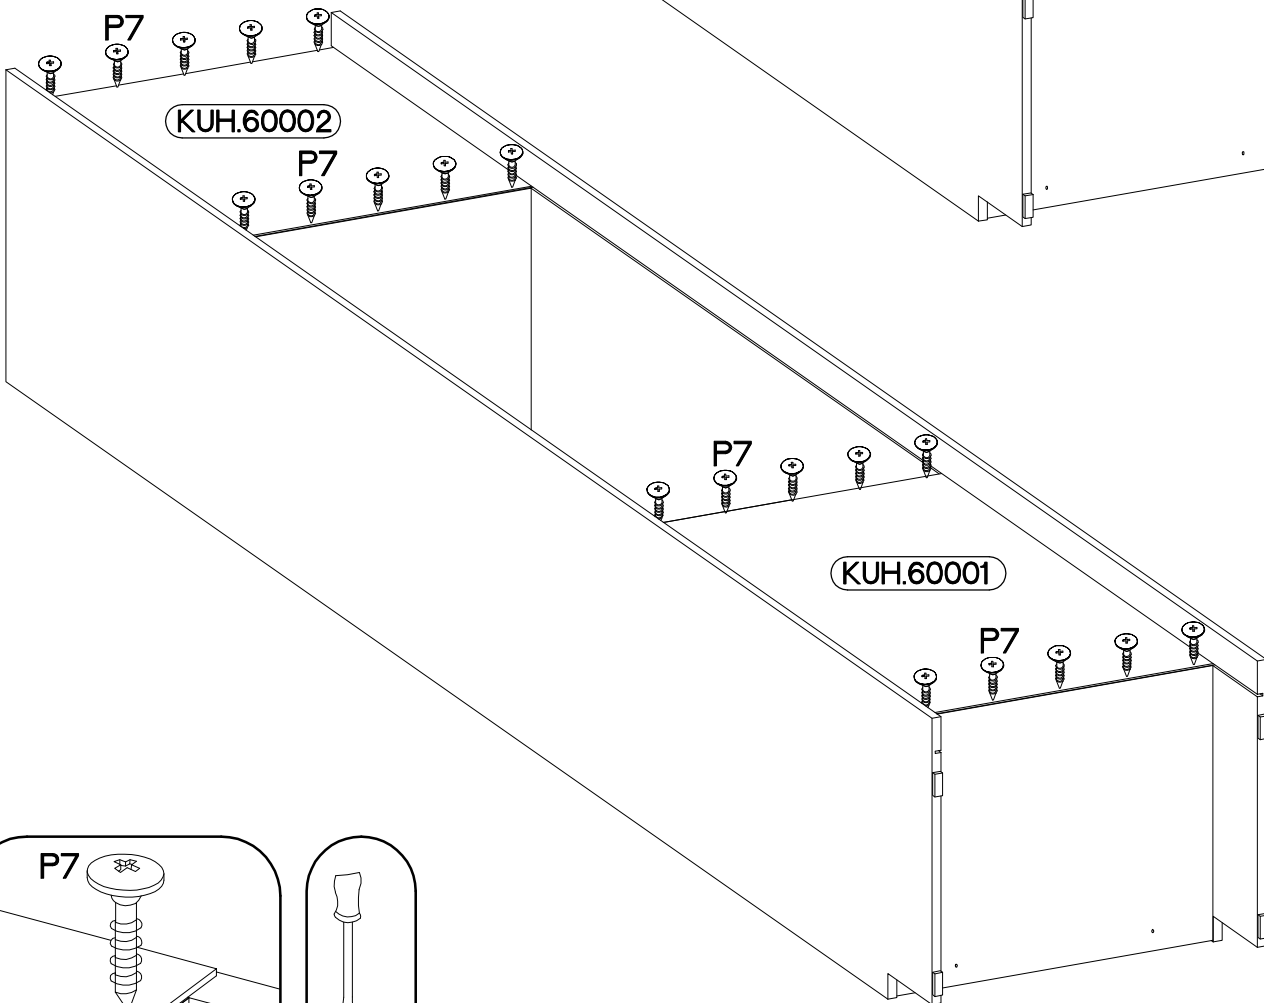

4

±3.0x20mm

P7

15-20