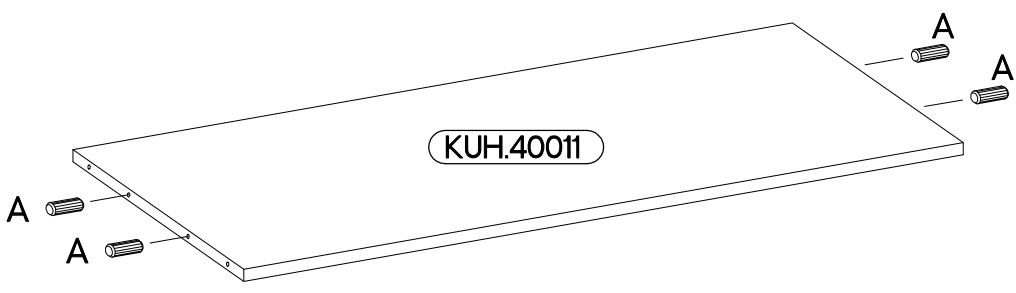

$\pm 8 \times 30 \text{mm}$ A	$\pm 4.0 \times 30 \text{mm}$ P8	 K
8	4	2