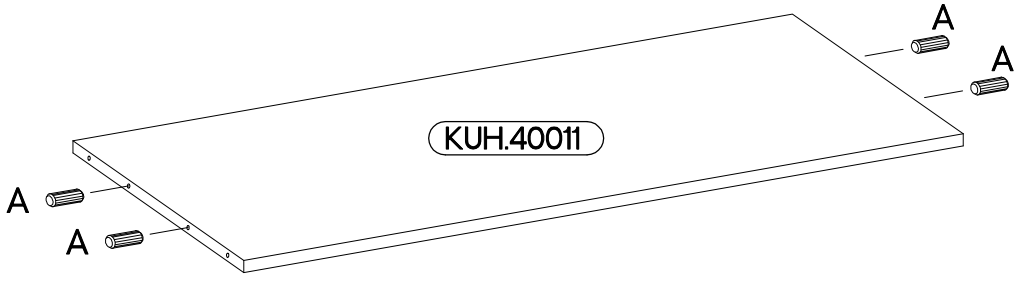

$\pm 8 \times 30 \text{mm}$ A	$\pm 4.0 \times 30 \text{mm}$ P8	 K
8	4	2