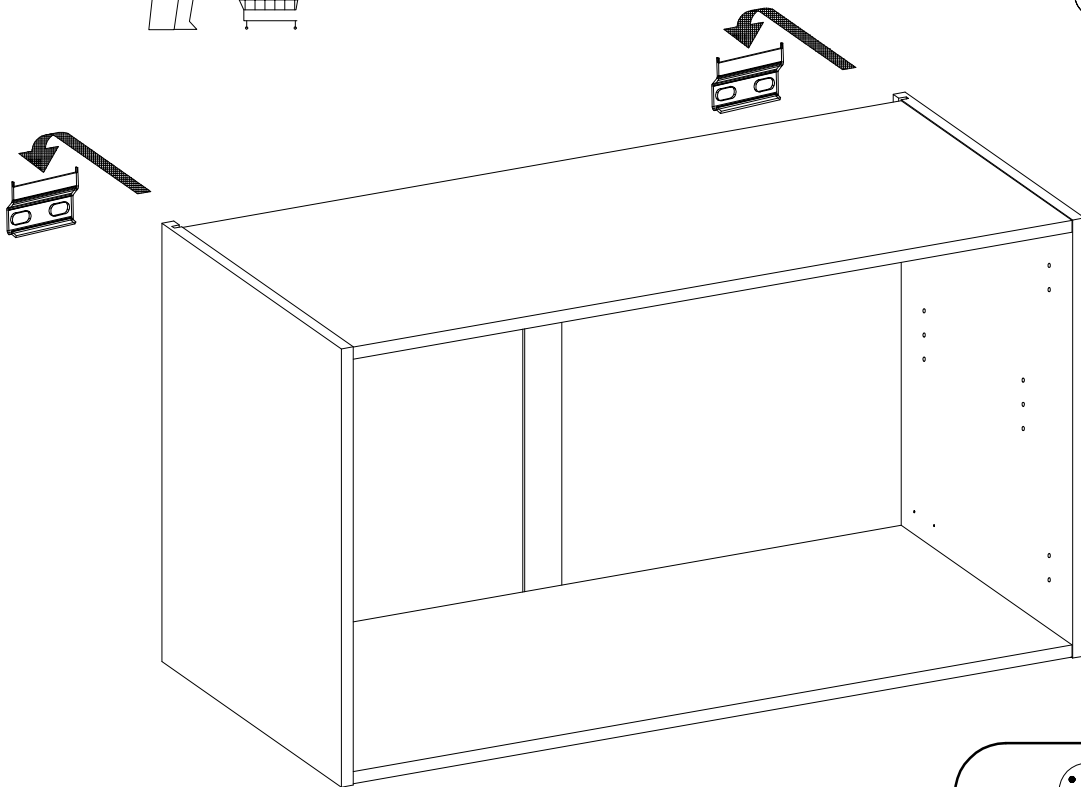

$\pm 8 \times 30 \text{mm}$  A	$\pm 4.0 \times 30 \text{mm}$  P8	 K
8	4	2

6,4 x 50mm		
		
B	O	E1
4	1	4

6,4 x 50mm		
		
B	O	E1
4	1	4

55

56

58

±5/19mm

J

4

59

60

±35/0mm	±3.5x13mm
	
HG	P5
4	8

61

±4.0x30mm	L=128mm
	
R2	S
4	2

APL200/28

Colli	Ersatzteil Nummer	Dimension
2/5	KUH.20046	2000x600x28