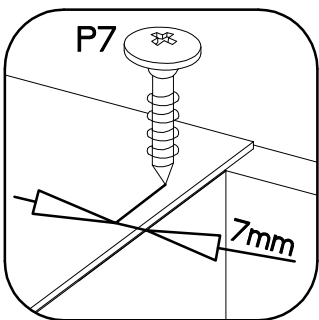

4

±3.0x20mm

P7

15-20