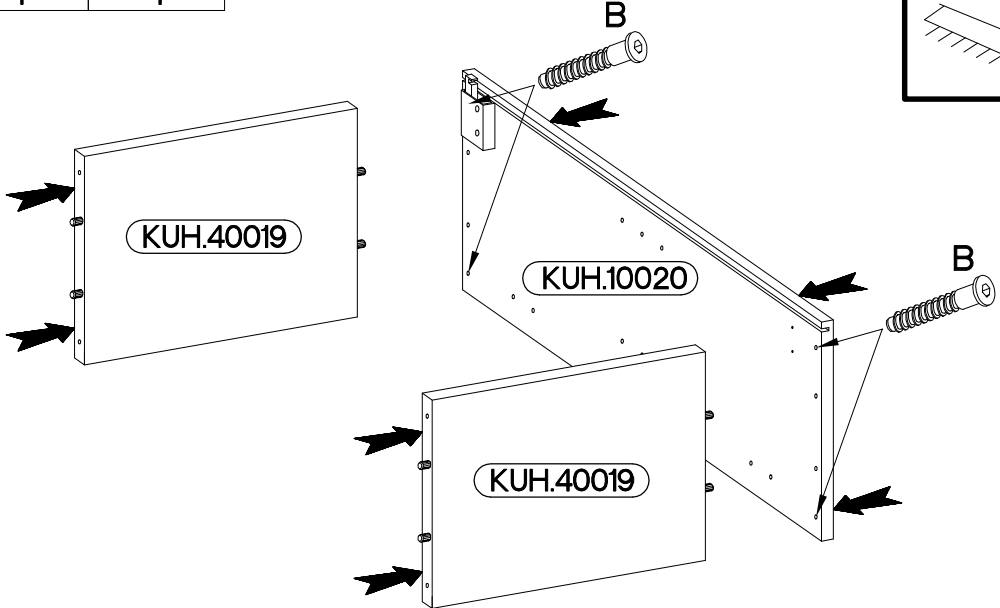

Colli	Ersatzteil Nummer	Dimension
4/5	KUH.10020 x2	580x290x16
	KUH.30008	366x250x16
	KUH.40019 x2	367x276x16
	KUH.60168	576x385x2,5
5/5	KUH.71062	576x396x16

KUH.30008

KUH.40019

$\pm 8 \times 30 \text{mm}$  A	$\pm 4.0 \times 30 \text{mm}$  P8	 K
8	4	2

6,4 x 50mm		
		
B	O	E1
4	1	4

6,4 x 50mm		
		
B	O	E1
4	1	4

45

46

±5/19mm

J

4

LEFT

RIGHT

50

±35/0mm	±3.5x13mm
	
HG	P5
2	4

51

±4.0x30mm	L=128mm
	
R2	S
4	2

H 100/58 Z

L=128mm	±4.0x30mm
S	R2
2	4

L=544mm
L1
1