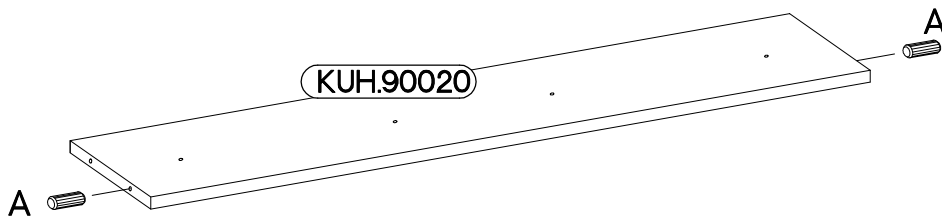

$\pm 8 \times 30 \text{mm}$ A 8	$6.5 \times 48 \times 16$ F2 4