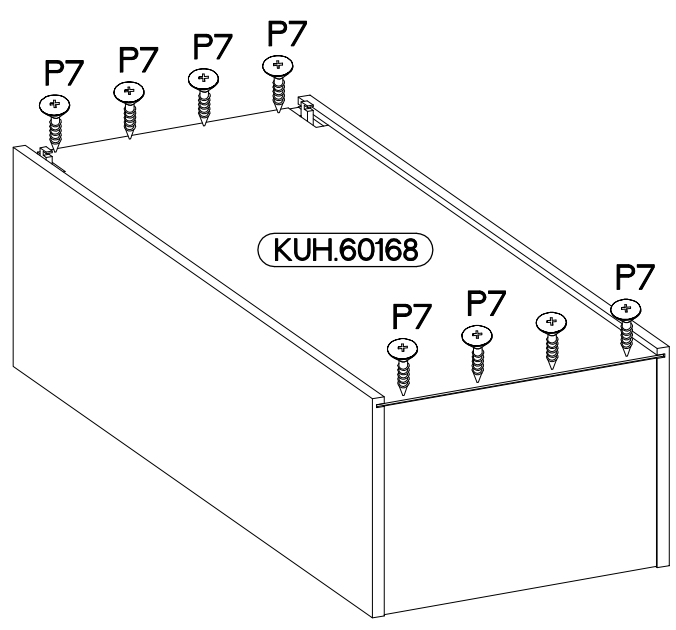

6,4 x 50mm		
		
B	O	E1
4	1	4

6,4 x 50mm		
		
B	O	E1
4	1	4

45

46

±5/19mm

J

4

LEFT

RIGHT

50

±35/0mm	±3.5x13mm
	
HG	P5
2	4

51

±4.0x30mm	L=128mm
	
R2	S
4	2

H 100/58 Z

L=128mm	±4.0x30mm
S	R2
2	4

L=544mm
L1
1

±8x30mm	6,4 x 50mm		±35/0mm	±5/19mm				±3.5x13mm	±3.0x20mm	±4.0x30mm
A	B	E1	HG	J	K	K16	O	P5	P7	P8
8	8	8	4	4	2	2	1	8	15-20	4

KUH.30005

KUH.4001

Colli	Ersatzteil Nummer	Dimension
4/5	KUH.10020 x2	580x290x16
	KUH.30005	966x250x16
	KUH.4001 x2	967x276x16
	KUH.60016	576x491x2,5
	KUH.60017	576x491x2,5
5/5	KUH.70021 x2	576x496x16

4

59

60

±35/0mm	±3.5x13mm
	
HG	P5
4	8

61

±4.0x30mm	L=128mm
	
R2	S
4	2

APL200/28

Colli	Ersatzteil Nummer	Dimension
2/5	KUH.20046	2000x600x28