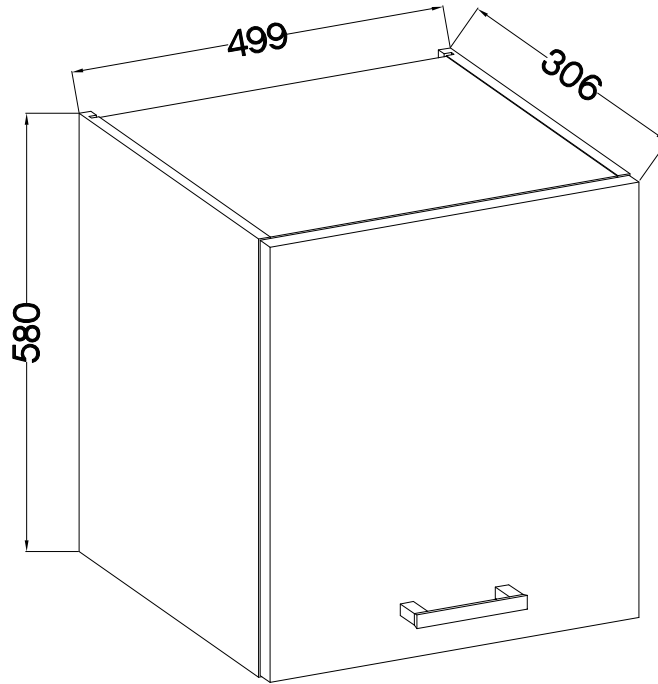

Colli	Ersatzteil Nummer	Dimension
1/5	KUH.30002	566x430x16
	KUH.40007	567x485x16
	KUH.40008 x3	567x485x16
	KUH.60001	585x585x2,5
	KUH.60002	427x585x2,5
	KUH.90015	599x95x16
2/5	KUH.10001	1995x550x16
	KUH.10002	1995x550x16
5/5	KUH.70026	422x596x16
	KUH.70027	893x596x16
	KUH.70028	576x596x16

4

LEFT

RIGHT

51

±35/0mm	±3.5x13mm
	
HG	P5
2	4

52

±4.0x30mm	L=128mm
	
R2	S
4	2

H 50/58 Z

L=128mm	±4.0x30mm
S	R2
1	2

±8x30mm	6,4 x 50mm		±35/0mm	±5/19mm				±3.5x13mm	±3.0x20mm	±4.0x30mm
A	B	E1	HG	J	K	K16	O	P5	P7	P8
8	8	8	2	4	2	2	1	4	8-10	4

Colli	Ersatzteil Nummer	Dimension
4/5	KUH.10020 x2	580x290x16
	KUH.30001	466x250x16
	KUH.40001 x2	467x276x16
	KUH.60013	576x485x2,5
5/5	KUH.70021	576x496x16