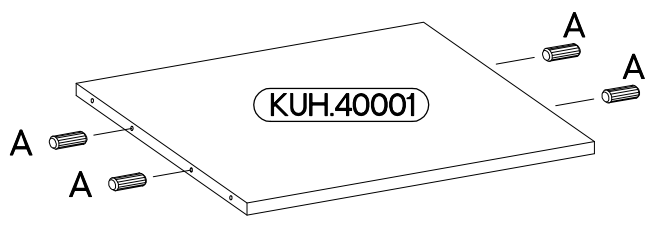

$\pm 8 \times 30 \text{mm}$ A	$\pm 4.0 \times 30 \text{mm}$ P8	 K
8	4	2