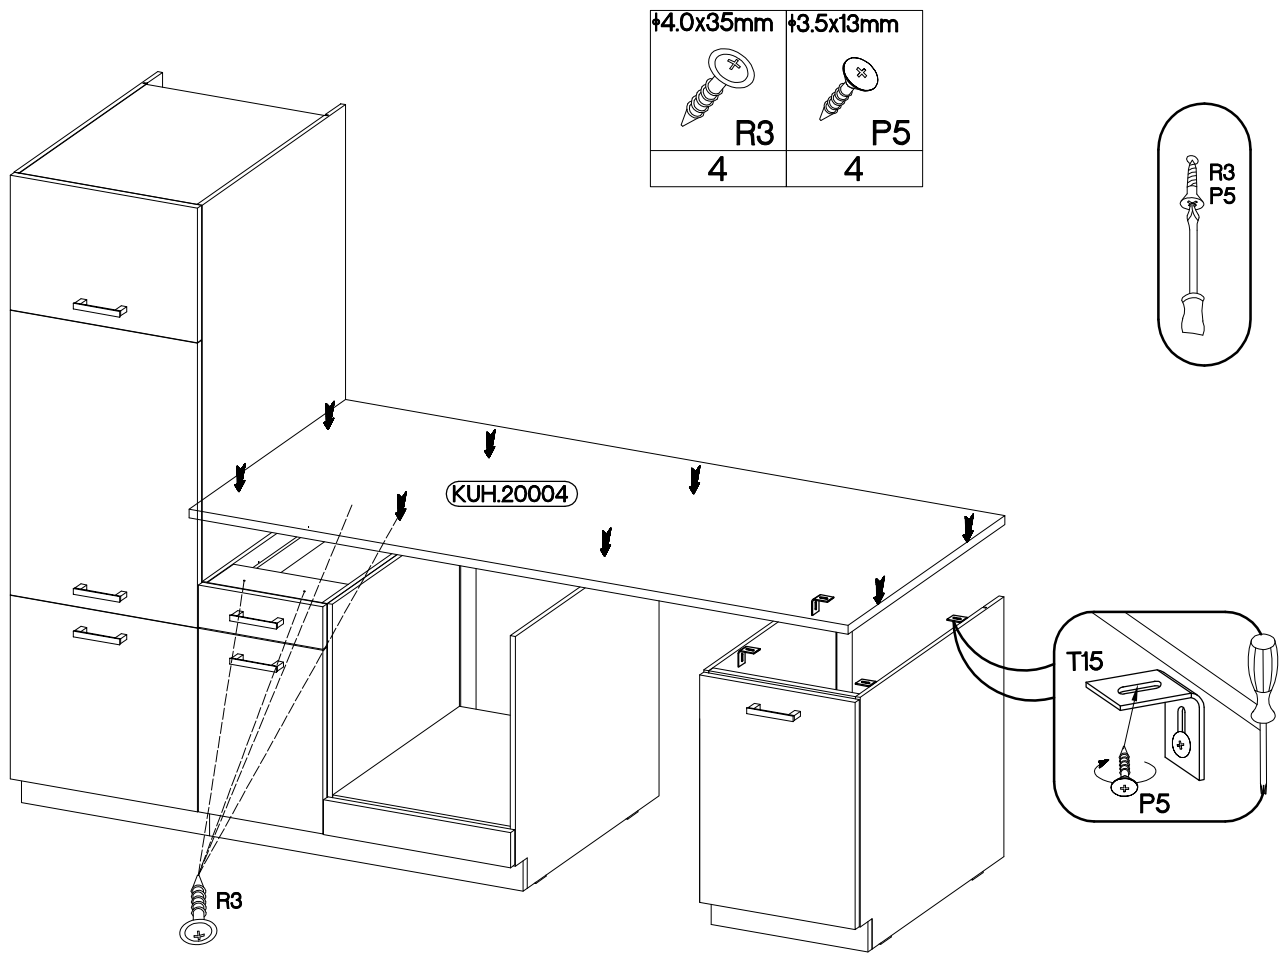

64

6,4 x 50mm

4

1

4

65

6,4 x 50mm

4

LEFT

RIGHT

71

±35/0mm  HG 2	±3.5x13mm  P5 4
--	--

72

±4.0x30mm  R2 2	L=128mm  S 1
---	--

60 min

APL210/28

Colli	Ersatzteil Nummer	Dimension
2/5	KUH.20004	2100x600x28
5/5	KUH.71064	576x596x16

73

74