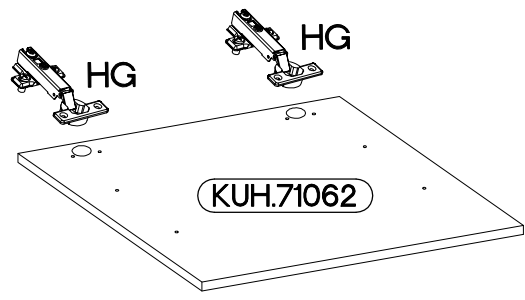

4

LEFT

RIGHT

51

±35/0mm	±3.5x13mm
	
HG	P5
2	4

52

±4.0x30mm	L=128mm
	
R2	S
4	2

H 50/58 Z

L=128mm	±4.0x30mm
S	R2
1	2

±8x30mm	6,4 x 50mm		±35/0mm	±5/19mm				±3.5x13mm	±3.0x20mm	±4.0x30mm
A	B	E1	HG	J	K	K16	O	P5	P7	P8
8	8	8	2	4	2	2	1	4	8-10	4

Colli	Ersatzteil Nummer	Dimension
4/5	KUH.10020 x2	580x290x16
	KUH.30001	466x250x16
	KUH.40001 x2	467x276x16
	KUH.60013	576x485x2,5
5/5	KUH.70021	576x496x16