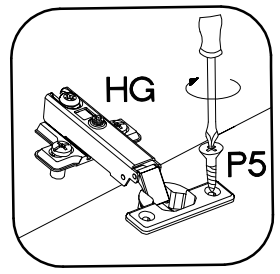

4

LEFT

RIGHT

51

±35/0mm	±3.5x13mm
	
HG	P5
2	4

52

±4.0x30mm	L=128mm
	
R2	S
4	2

H 50/58 Z

L=128mm	±4.0x30mm
S	R2
1	2

±8x30mm	6,4 x 50mm		±35/0mm	±5/19mm				±3.5x13mm	±3.0x20mm	±4.0x30mm
A	B	E1	HG	J	K	K16	O	P5	P7	P8
8	8	8	2	4	2	2	1	4	8-10	4

Colli	Ersatzteil Nummer	Dimension
4/5	KUH.10020 x2	580x290x16
	KUH.30001	466x250x16
	KUH.40001 x2	467x276x16
	KUH.60013	576x485x2,5
5/5	KUH.70021	576x496x16