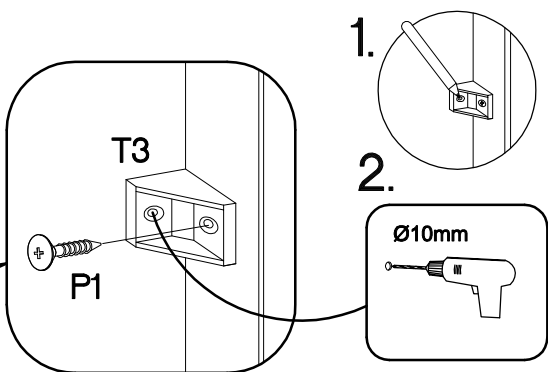

7

	$\pm 4.0 \times 16 \text{mm}$
T3	P1
2	2