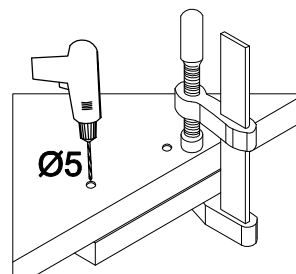

44

6,4 x 50mm		
		
B	O	E1
4	1	4

45

6,4 x 50mm		
		
B	O	E1
4	1	4

46

47

±5/19mm

J

4

LEFT

RIGHT

51

±35/0mm	±3.5x13mm
	
HG	P5
2	4

52

±4.0x30mm	L=128mm
	
R2	S
4	2

H 50/58 Z

L=128mm	±4.0x30mm
S	R2
1	2

±8x30mm	6,4 x 50mm		±35/0mm	±5/19mm				±3.5x13mm	±3.0x20mm	±4.0x30mm
A	B	E1	HG	J	K	K16	O	P5	P7	P8
8	8	8	2	4	2	2	1	4	8-10	4

Colli	Ersatzteil Nummer	Dimension
4/5	KUH.10020 x2	580x290x16
	KUH.30001	466x250x16
	KUH.40001 x2	467x276x16
	KUH.60013	576x485x2,5
5/5	KUH.70021	576x496x16