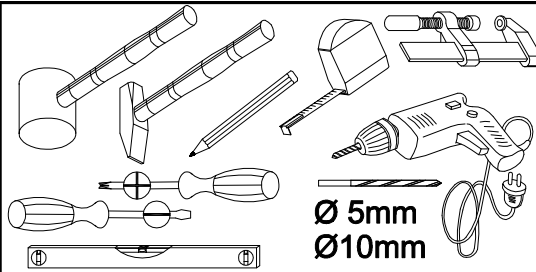

HSKK 60/190 Z

L=128mm	4.0x30mm
S	R2
3	6

8x30mm	6,4 x 50mm
A	B
16	16

		6.5x48x16	35/0mm	5/19mm		4.0x16mm	4.0x45mm	3.5x13mm	3.0x20mm	
E1	E9	F2	HG	J	O	P1	P4	P5	P7	T3
16	2	4	6	4	1	2	2	12	15-20	2