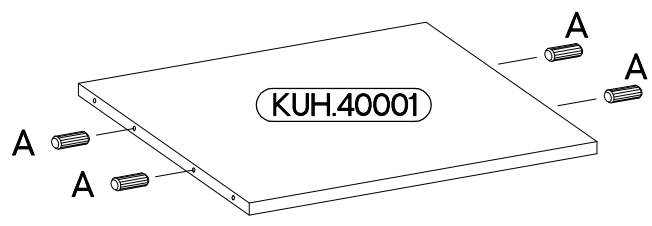

$\pm 8 \times 30 \text{mm}$ A	$\pm 4.0 \times 30 \text{mm}$ P8	 K
8	4	2