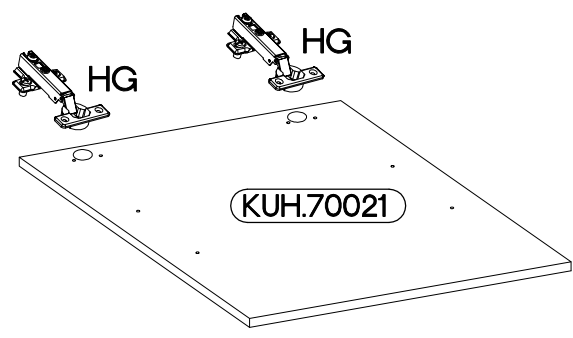

LEFT

RIGHT

71

±35/0mm  HG 2	±3.5x13mm  P5 4
--	--

72

±4.0x30mm  R2 2	L=128mm  S 1
---	--

60 min

APL210/28