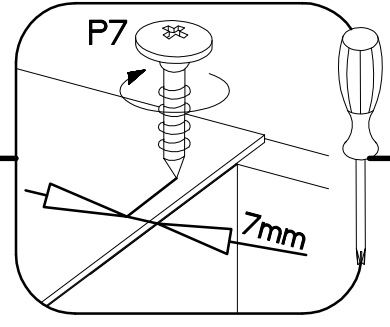

4

LEFT

RIGHT

51

±35/0mm	±3.5x13mm
	
HG	P5
2	4

52

±4.0x30mm	L=128mm
	
R2	S
4	2

H 50/58 Z

L=128mm	±4.0x30mm
S	R2
1	2

±8x30mm	6,4 x 50mm		±35/0mm	±5/19mm				±3.5x13mm	±3.0x20mm	±4.0x30mm
A	B	E1	HG	J	K	K16	O	P5	P7	P8
8	8	8	2	4	2	2	1	4	8-10	4

Colli	Ersatzteil Nummer	Dimension
4/5	KUH.10020 x2	580x290x16
	KUH.30001	466x250x16
	KUH.40001 x2	467x276x16
	KUH.60013	576x485x2,5
5/5	KUH.70021	576x496x16

KUH.30001

KUH.40001

$\pm 8 \times 30 \text{mm}$  A	$\pm 4.0 \times 30 \text{mm}$  P8	 K
8	4	2

54

6,4 x 50mm		
		
B	O	E1
4	1	4

55

6,4 x 50mm		
		
B	O	E1
4	1	4

56

57

59

±5/19mm

J

4

60

LEFT

RIGHT