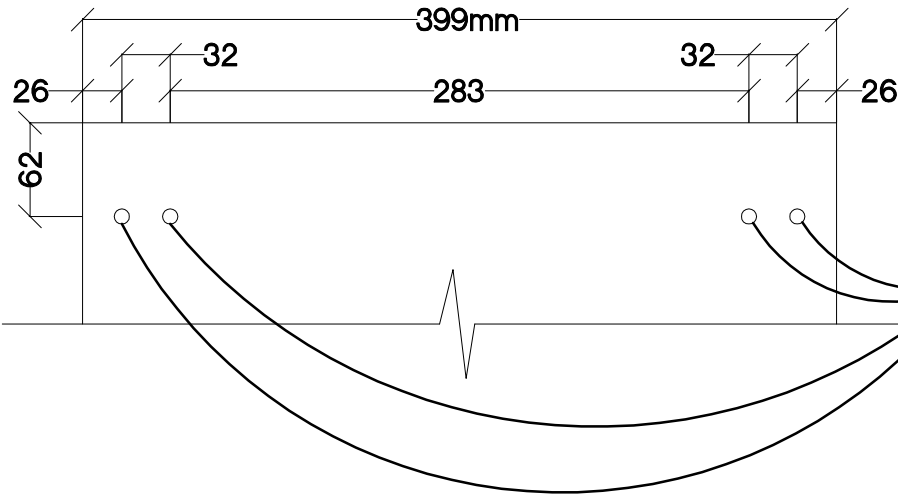

44

6,4 x 50mm		
		
B	O	E1
4	1	4

45

6,4 x 50mm		
		
B	O	E1
4	1	4

46

47

±5/19mm

J

4

LEFT

RIGHT

51

±35/0mm	±3.5x13mm
	
HG	P5
2	4

52

±4.0x30mm	L=128mm
	
R2	S
4	2

H 50/58 Z

L=128mm	±4.0x30mm
S	R2
1	2

±8x30mm	6,4 x 50mm		±35/0mm	±5/19mm				±3.5x13mm	±3.0x20mm	±4.0x30mm
A	B	E1	HG	J	K	K16	O	P5	P7	P8
8	8	8	2	4	2	2	1	4	8-10	4

Colli	Ersatzteil Nummer	Dimension
4/5	KUH.10020 x2	580x290x16
	KUH.30001	466x250x16
	KUH.40001 x2	467x276x16
	KUH.60013	576x485x2,5
5/5	KUH.70021	576x496x16