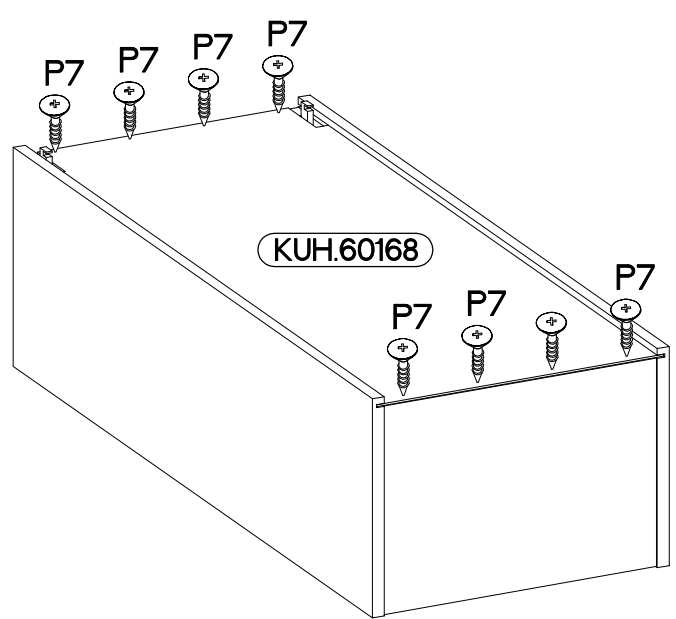

44

6,4 x 50mm		
		
B	O	E1
4	1	4

45

6,4 x 50mm		
		
B	O	E1
4	1	4

46

47

±5/19mm

J

4

LEFT

RIGHT

51

±35/0mm	±3.5x13mm
	
HG	P5
2	4

52

±4.0x30mm	L=128mm
	
R2	S
4	2

H 50/58 Z

L=128mm	±4.0x30mm
S	R2
1	2

±8x30mm	6,4 x 50mm		±35/0mm	±5/19mm				±3.5x13mm	±3.0x20mm	±4.0x30mm
A	B	E1	HG	J	K	K16	O	P5	P7	P8
8	8	8	2	4	2	2	1	4	8-10	4

Colli	Ersatzteil Nummer	Dimension
4/5	KUH.10020 x2	580x290x16
	KUH.30001	466x250x16
	KUH.40001 x2	467x276x16
	KUH.60013	576x485x2,5
5/5	KUH.70021	576x496x16