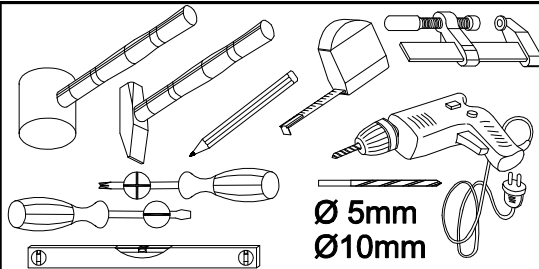

LEFT

RIGHT

71

±35/0mm  HG 2	±3.5x13mm  P5 4
--	--

72

±4.0x30mm  R2 2	L=128mm  S 1
---	--

60 min

APL210/28