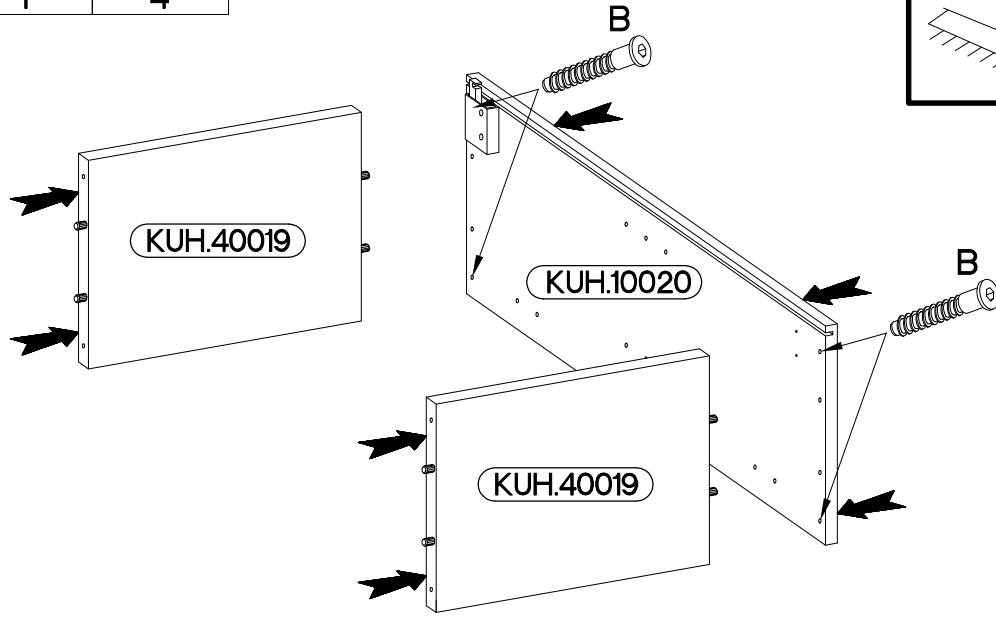

44

6,4 x 50mm		
B	O	E1
4	1	4