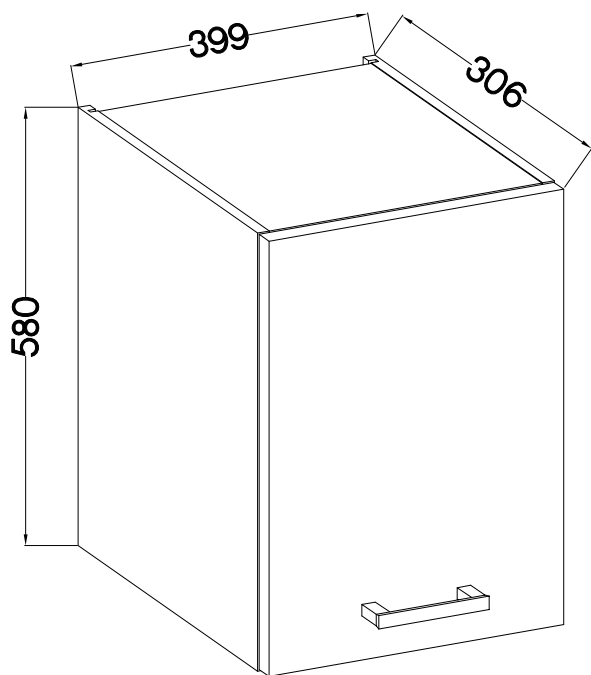

Colli	Ersatzteil Nummer	Dimension
1/5	KUH.30002	566x430x16
	KUH.40007	567x485x16
	KUH.40008 x3	567x485x16
	KUH.60001	585x585x2,5
	KUH.60002	427x585x2,5
	KUH.90015	599x95x16
2/5	KUH.10001	1995x550x16
	KUH.10002	1995x550x16
5/5	KUH.70026	422x596x16
	KUH.70027	893x596x16
	KUH.70028	576x596x16

KUH.40006

6.5x48x16	∅8x30mm
 F2	 A
4	8

36

6,4 x 50mm

37

6,4 x 50mm

38

$\pm 4.0 \times 45 \text{mm}$  P4 2	 E9 2
--	---

39

$\pm 3.5 \times 13 \text{mm}$  P5 8	 T15 4
---	---

±35/0mm	±3.5x13mm
HG	P5
2	4

+4.0x30mm	L=128mm
	
R2	S
2	1

H 40/58 Z

L=128mm	±4.0x30mm
S	R2
1	2

±8x30mm	6,4 x 50mm		±35/0mm	±5/19mm				±3.5x13mm	±3.0x20mm	±4.0x30mm
A	B	E1	HG	J	K	K16	O	P5	P7	P8
8	8	8	2	4	2	2	1	4	8-10	4

Colli	Ersatzteil Nummer	Dimension
4/5	KUH.10020 x2	580x290x16
	KUH.30008	366x250x16
	KUH.40019 x2	367x276x16
	KUH.60168	576x385x2,5
5/5	KUH.71062	576x396x16

KUH.30008

KUH.40019

$\pm 8 \times 30 \text{mm}$  A	$\pm 4.0 \times 30 \text{mm}$  P8	 K
8	4	2