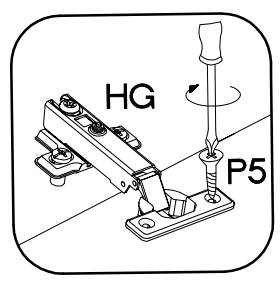

LEFT

RIGHT

71

±35/0mm  HG 2	±3.5x13mm  P5 4
--	--

72

±4.0x30mm  R2 2	L=128mm  S 1
---	--

60 min

APL210/28