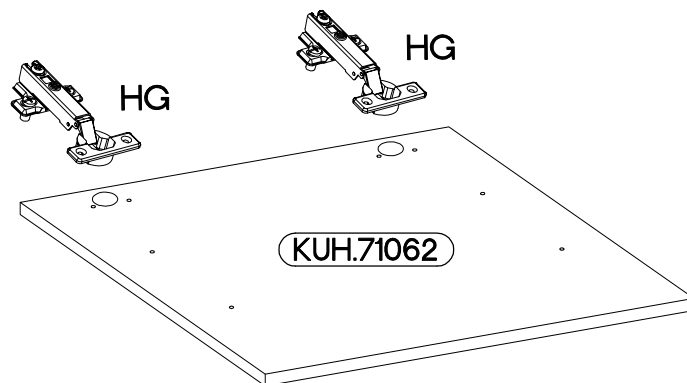

$\pm 35/0\text{mm}$	$\pm 3.5 \times 13\text{mm}$
HG	P5
2	4