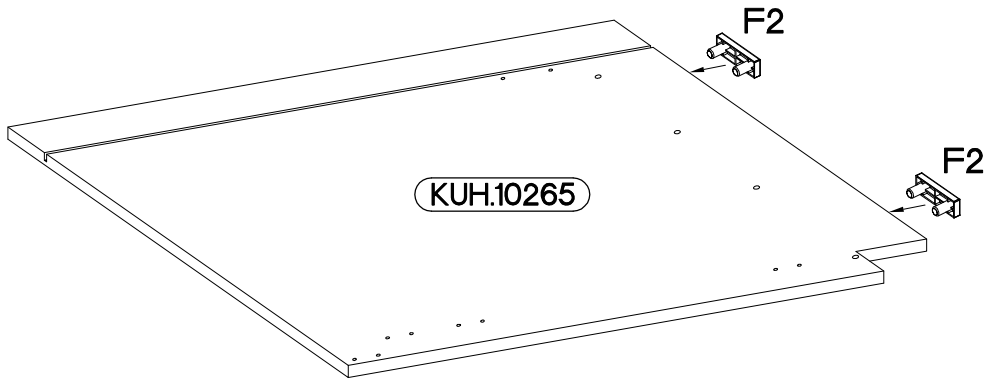

6.5x48x16	∅8x30mm
F2	A
4	8