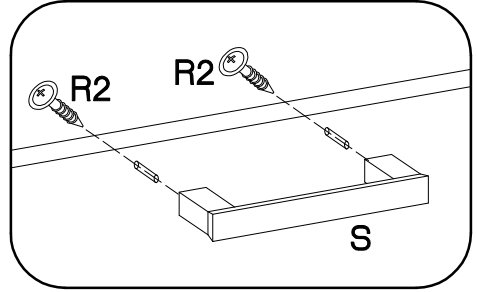

4

LEFT

RIGHT

51

±35/0mm	±3.5x13mm
	
HG	P5
2	4

52

±4.0x30mm	L=128mm
	
R2	S
4	2

H 50/58 Z

L=128mm	±4.0x30mm
S	R2
1	2

±8x30mm	6,4 x 50mm		±35/0mm	±5/19mm				±3.5x13mm	±3.0x20mm	±4.0x30mm
A	B	E1	HG	J	K	K16	O	P5	P7	P8
8	8	8	2	4	2	2	1	4	8-10	4

Colli	Ersatzteil Nummer	Dimension
4/5	KUH.10020 x2	580x290x16
	KUH.30001	466x250x16
	KUH.40001 x2	467x276x16
	KUH.60013	576x485x2,5
5/5	KUH.70021	576x496x16