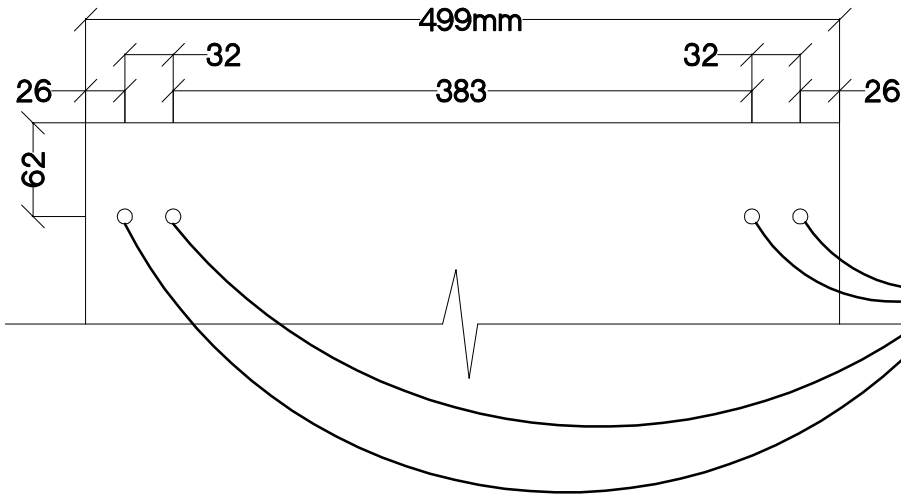

4

LEFT

RIGHT

51

±35/0mm	±3.5x13mm
	
HG	P5
2	4

52

±4.0x30mm	L=128mm
	
R2	S
4	2

H 50/58 Z

L=128mm	±4.0x30mm
S	R2
1	2

±8x30mm	6,4 x 50mm		±35/0mm	±5/19mm				±3.5x13mm	±3.0x20mm	±4.0x30mm
A	B	E1	HG	J	K	K16	O	P5	P7	P8
8	8	8	2	4	2	2	1	4	8-10	4

Colli	Ersatzteil Nummer	Dimension
4/5	KUH.10020 x2	580x290x16
	KUH.30001	466x250x16
	KUH.40001 x2	467x276x16
	KUH.60013	576x485x2,5
5/5	KUH.70021	576x496x16

KUH.30001

KUH.40001

$\pm 8 \times 30 \text{mm}$  A	$\pm 4.0 \times 30 \text{mm}$  P8	 K
8	4	2

54

6,4 x 50mm		
		
B	O	E1
4	1	4

55

6,4 x 50mm		
		
B	O	E1
4	1	4

56

57

59

±5/19mm

J

4

60

LEFT

RIGHT