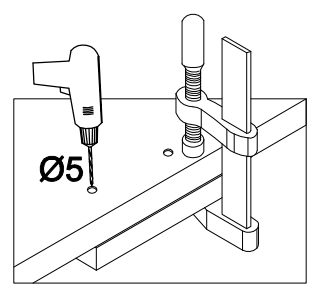

LEFT

RIGHT

71

±35/0mm  HG 2	±3.5x13mm  P5 4
--	--

72

±4.0x30mm  R2 2	L=128mm  S 1
---	--

60 min

APL210/28