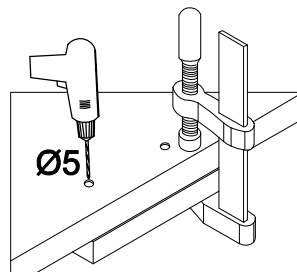

L=128mm	±4.0x30mm
S	R2
1	2

±8x30mm	6,4 x 50mm		±35/0mm	±5/19mm				±3.5x13mm	±3.0x20mm	±4.0x30mm
A	B	E1	HG	J	K	K16	O	P5	P7	P8
8	8	8	2	4	2	2	1	4	8-10	4

Colli	Ersatzteil Nummer	Dimension
4/5	KUH.10020 x2	580x290x16
	KUH.30001	466x250x16
	KUH.40001 x2	467x276x16
	KUH.60013	576x485x2,5
5/5	KUH.70021	576x496x16

KUH.30001

KUH.40001

$\pm 8 \times 30 \text{mm}$  A	$\pm 4.0 \times 30 \text{mm}$  P8	 K
8	4	2

54

6,4 x 50mm		
		
B	O	E1
4	1	4

55

6,4 x 50mm		
		
B	O	E1
4	1	4

56

57

59

±5/19mm

J

4

60

LEFT

RIGHT

61

±35/0mm	±3.5x13mm
	
HG	P5
2	4

62

±4.0x30mm	L=128mm
	
R2	S
2	1

H 60/58 Z

L=128mm	4.0x30mm
S	R2
1	2

4x30mm	6,4 x 50mm		35/0mm	5/19mm				3.5x13mm	3.0x20mm	4.0x30mm
		E1			K	K16	O			
8	8	8	2	4	2	2	1	4	8-10	4