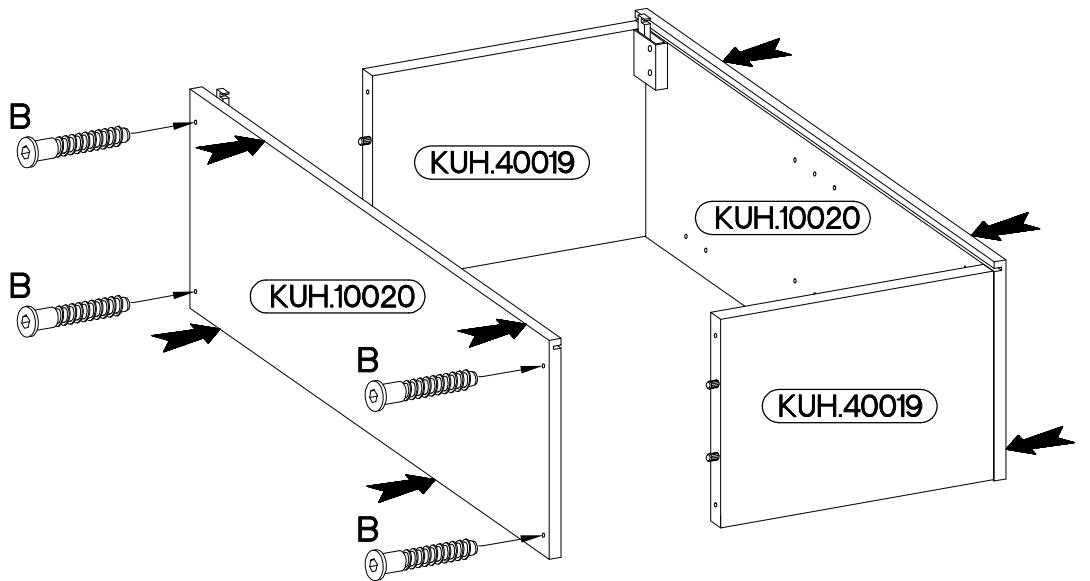

44

6,4 x 50mm		
B	O	E1
4	1	4

45

6,4 x 50mm		
B	O	E1
4	1	4