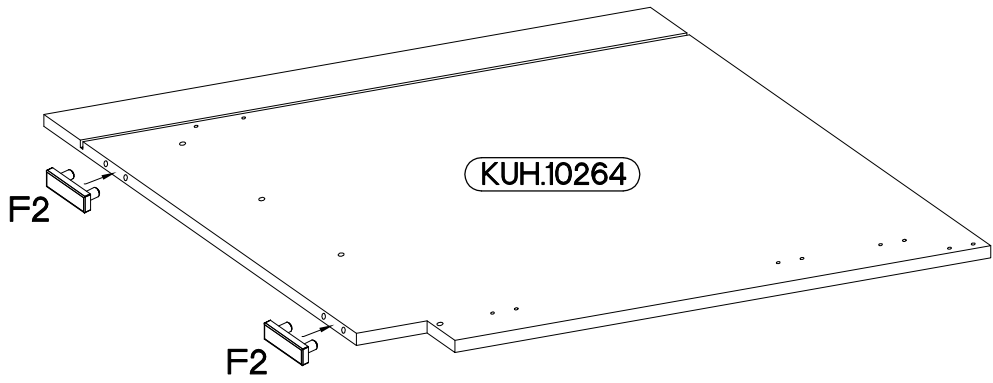

6.5x48x16	∅8x30mm
F2	A
4	8