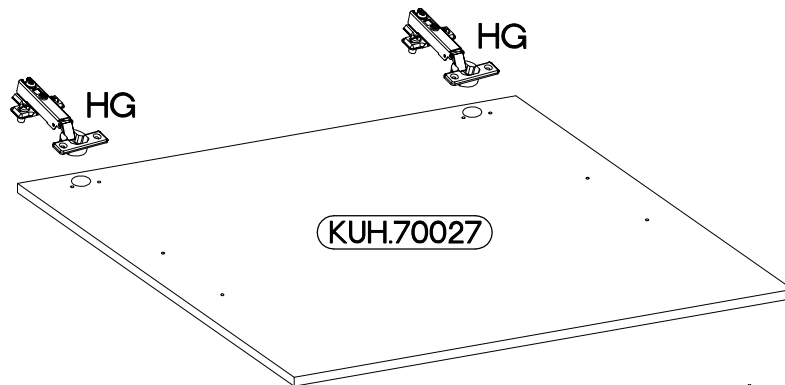

	$\pm 4.0 \times 16 \text{mm}$
T3	P1
2	2

LEFT

RIGHT

KUH.70027

KUH.70027

 †35/0mm HG 6	 †3.5x13mm P5 12
---	--

4.0x30mm	L=128mm
	
R2	S
6	3

U 40 Z

Colli	Ersatzteil Nummer	Dimension
2/5	KUH.20004	2100x600x28
5/5	KUH.71064	576x596x16

73

74