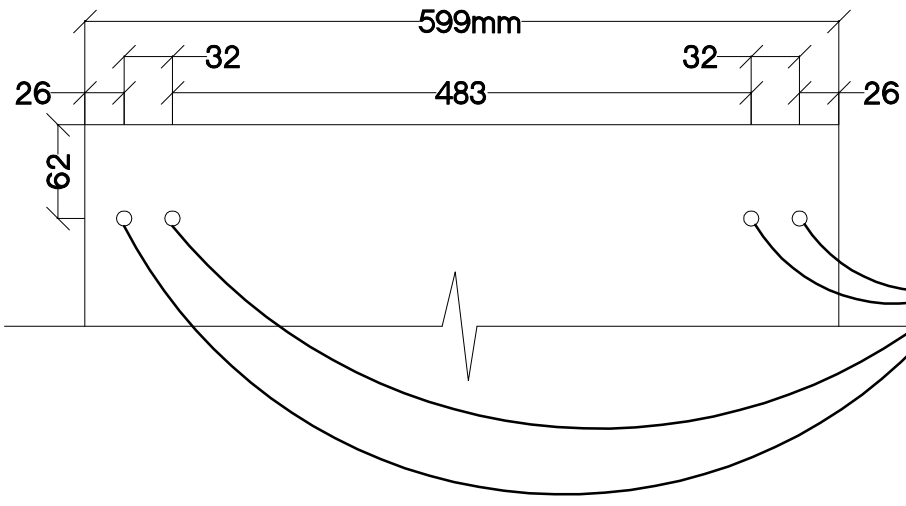

64

6,4 x 50mm

4

1

4

65

6,4 x 50mm

4

1

4

66

67

K16
2

±5/19mm

J

4

LEFT

RIGHT

71

±35/0mm  HG 2	±3.5x13mm  P5 4
--	--

72

±4.0x30mm  R2 2	L=128mm  S 1
---	--

60 min

APL210/28