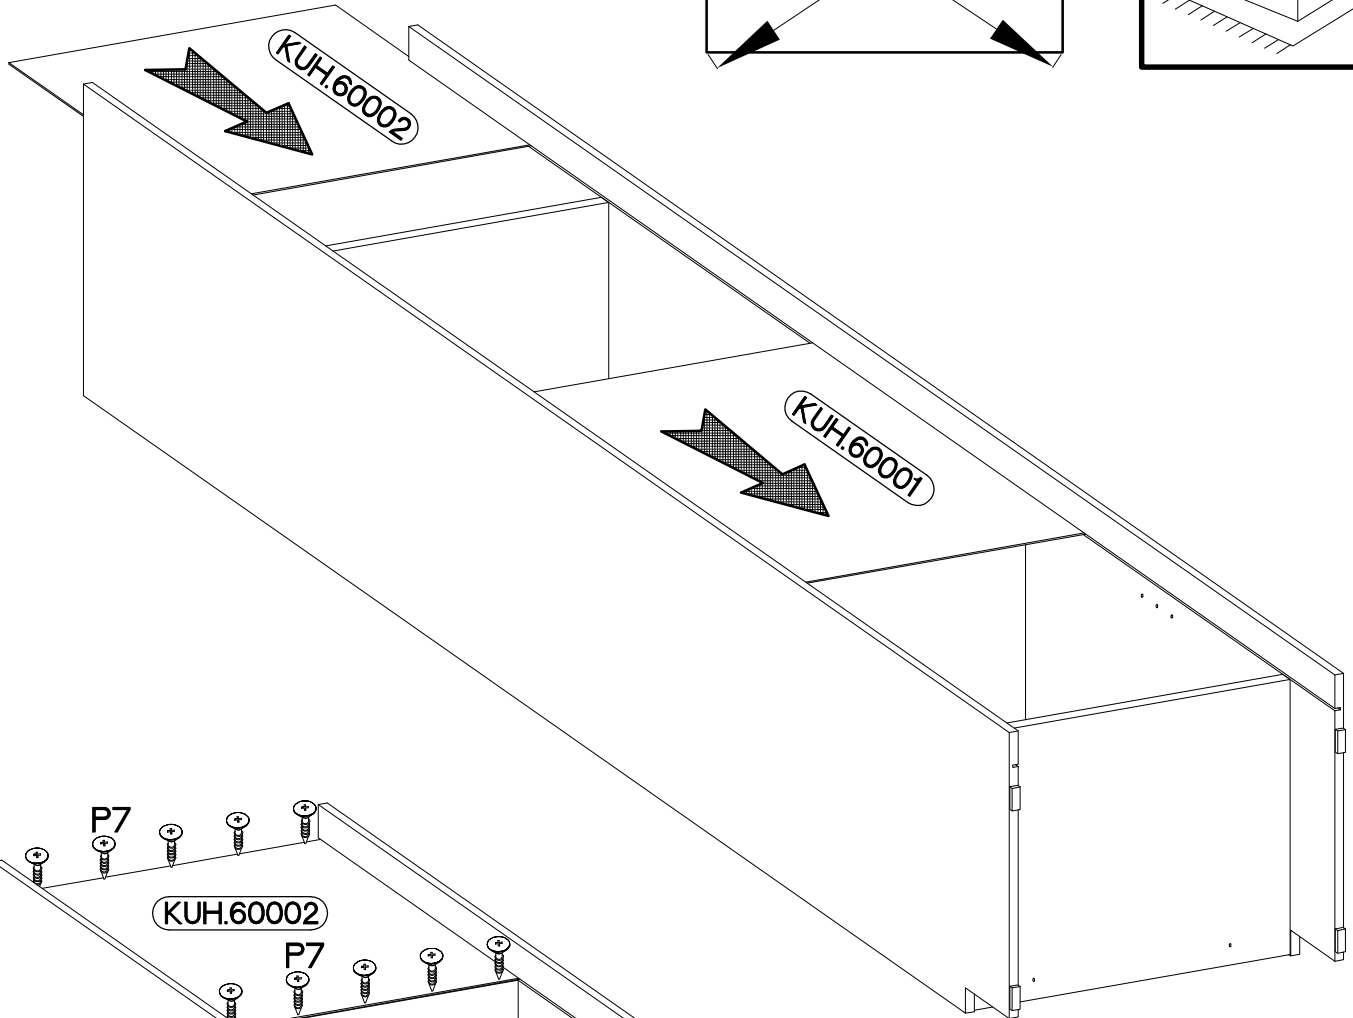

4

±3.0x20mm

P7

15-20