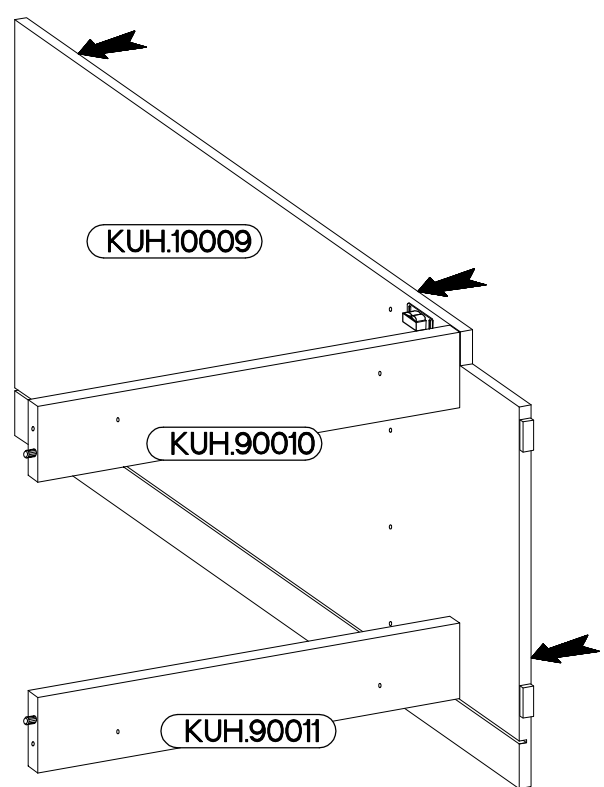

28

6,4 x 50mm		
B	O	E1
2	1	2

29

6,4 x 50mm	
B	O
2	1