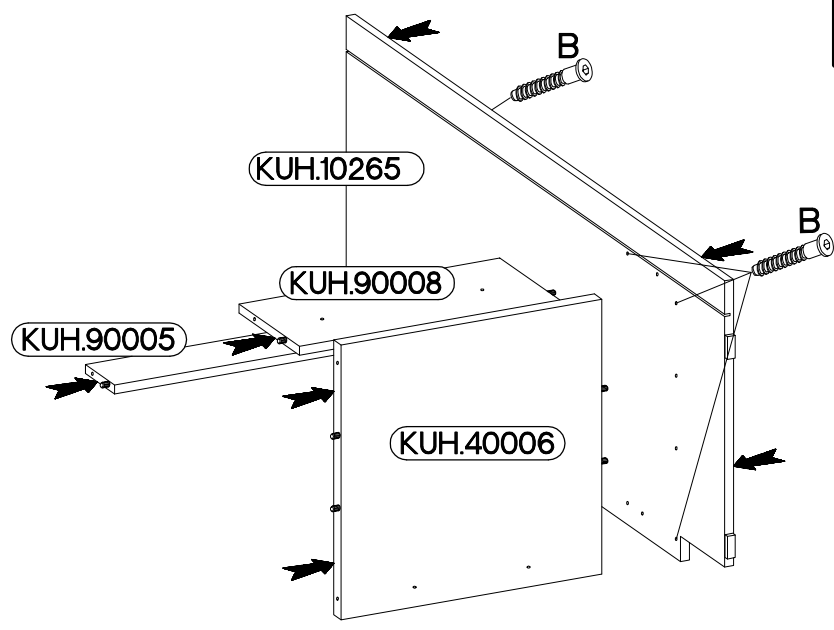

36

6,4 x 50mm