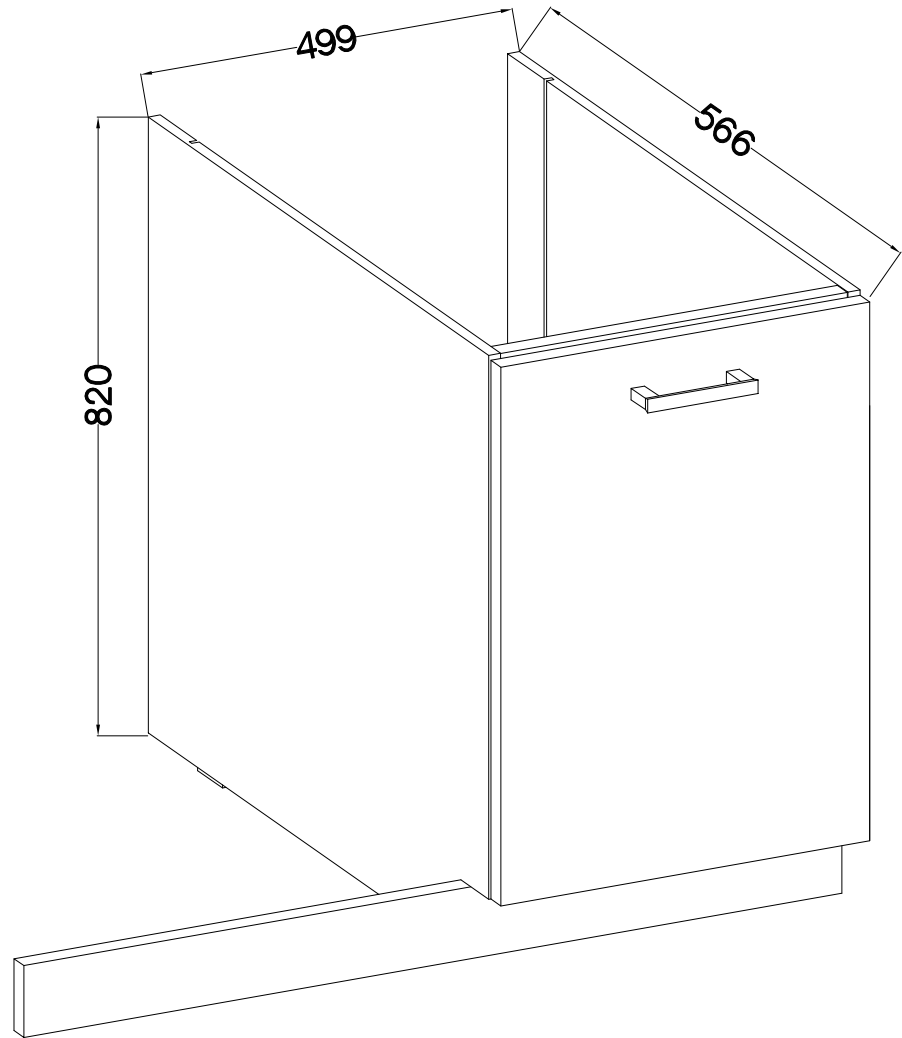

UKST 50 Z

L=128mm	+4.0x30mm
S	R2
1	2

+8x30mm	6,4 x 50mm			6.5x48x16	+35/0mm		+4.0x45mm	+3.5x13mm	
A	B	E1	E9	F2	HG	O	P4	P5	T15
8	8	8	2	4	2	1	2	12	4