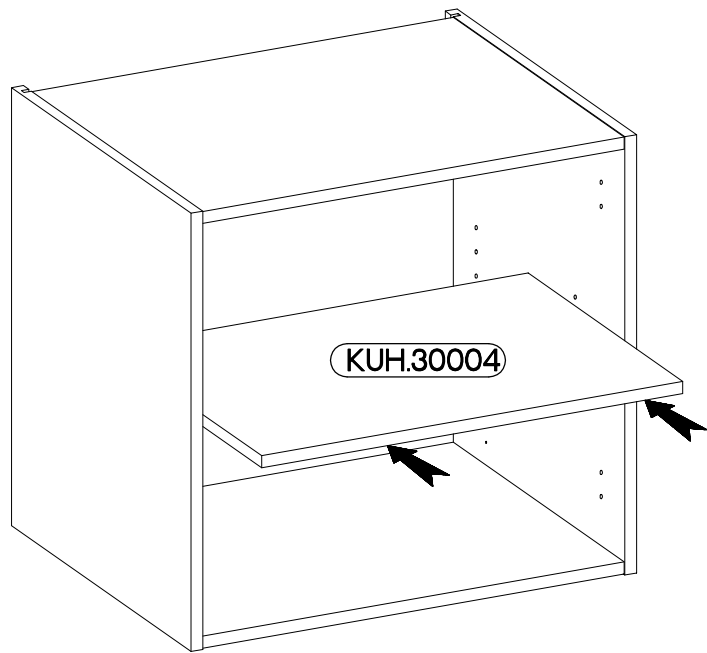

LEFT

RIGHT

71

±35/0mm  HG 2	±3.5x13mm  P5 4
--	--

72

±4.0x30mm  R2 2	L=128mm  S 1
---	--

60 min

APL210/28