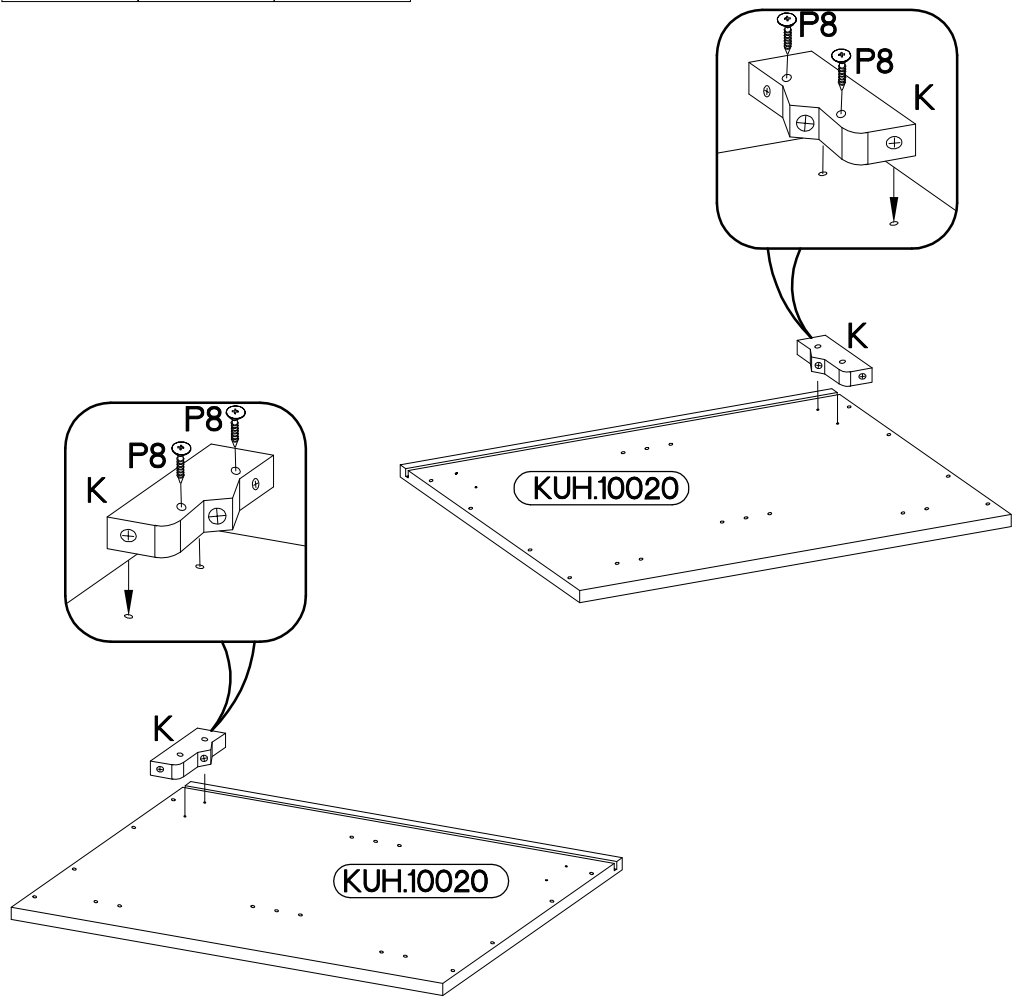

$\pm 8 \times 30 \text{mm}$ A	$\pm 4.0 \times 30 \text{mm}$ P8	 K
8	4	2