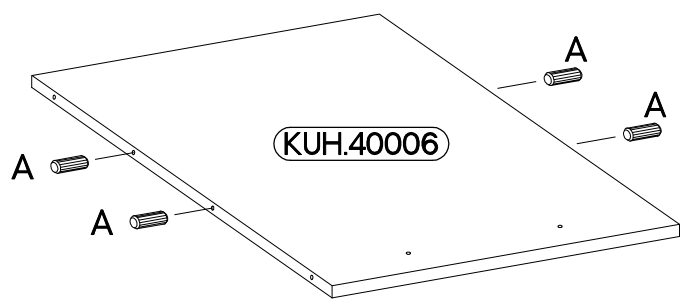

6.5x48x16	∅8x30mm
F2	A
4	8