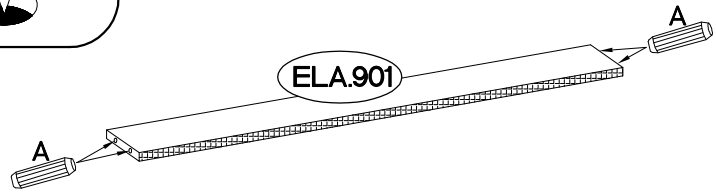

ELENA NA 2D

 R 4	 G2 4	 H 4	 P5 8
--	---	--	---

 S 2	 R2 4	 P7 20	 J3 4	 C 8	 E 8	 A 16	 D2 8
--	---	--	---	--	--	---	---

ISM-ELA-03

Colli	Ersatzteil Nummer	Dimension
Colli 1/1	ELA.103	550x530x15
	ELA.104	550x530x15
	ELA.302	866x495x15
	ELA.407	867x512x15
	ELA.408	867x512x15
	ELA.603	546x894x2,5
	ELA.702 x2	473x430x15
	ELA.901	867x70x15

1

$\pm 15/12\text{mm}$ 	$\pm 8 \times 30\text{mm}$ 	$L=20\text{mm}$ 
C 8	A 16	D2 8

2

3

±3.0x20mm

P7

20

4

±35/16mm

G2

4

H=0

H

4

±3.5x13mm

P5

8

L=128mm

S

2

±4.0x30mm

R2

4

5