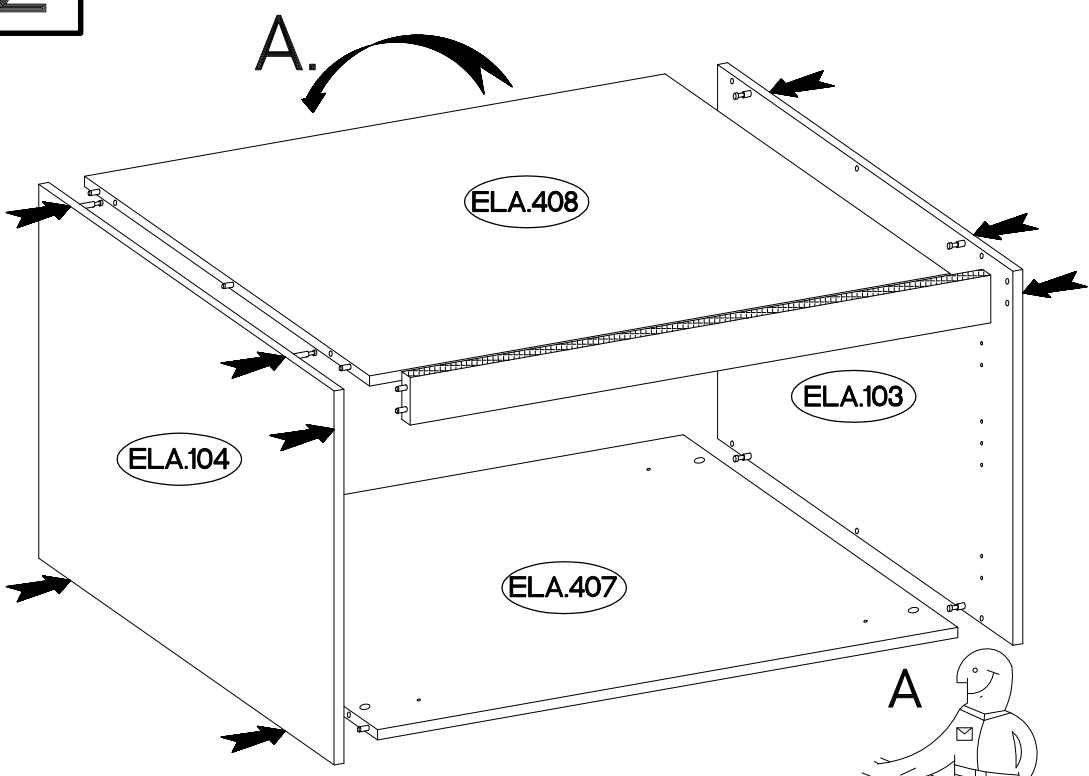

ELENA NA 2D

 R 4	 G2 4	 H 4	 P5 8
--	---	--	---

 S 2	 R2 4	 P7 20	 J3 4	 C 8	 E 8	 A 16	 D2 8
--	---	--	---	--	--	---	---

ISM-ELA-03

Colli	Ersatzteil Nummer	Dimension
Colli 1/1	ELA.103	550x530x15
	ELA.104	550x530x15
	ELA.302	866x495x15
	ELA.407	867x512x15
	ELA.408	867x512x15
	ELA.603	546x894x2,5
	ELA.702 x2	473x430x15
	ELA.901	867x70x15

1

$\pm 15/12\text{mm}$ 	$\pm 8 \times 30\text{mm}$ 	$L=20\text{mm}$ 
C 8	A 16	D2 8

2

3

±3.0x20mm

P7

20

4

±35/16mm

G2

4

H=0

H

4

±3.5x13mm

P5

8

L=128mm

S

2

±4.0x30mm

R2

4

5