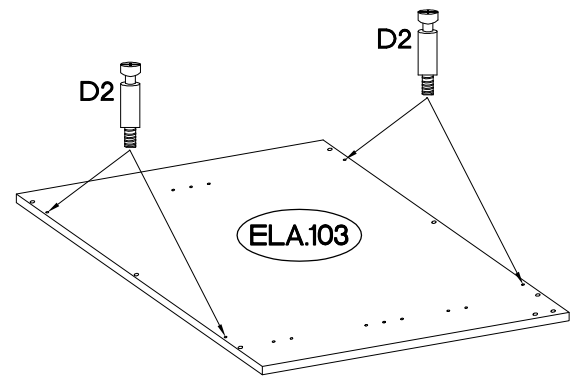

ELENA NA 2D

 R 4	 G2 4	 H 4	 P5 8
--	---	--	---

 S 2	 R2 4	 P7 20	 J3 4	 C 8	 E 8	 A 16	 D2 8
--	---	--	---	--	--	---	---

ISM-ELA-03

Colli	Ersatzteil Nummer	Dimension
Colli 1/1	ELA.103	550x530x15
	ELA.104	550x530x15
	ELA.302	866x495x15
	ELA.407	867x512x15
	ELA.408	867x512x15
	ELA.603	546x894x2,5
	ELA.702 x2	473x430x15
	ELA.901	867x70x15

1

$\pm 15/12\text{mm}$ 	$\pm 8 \times 30\text{mm}$ 	$L=20\text{mm}$ 
C 8	A 16	D2 8

2

3

±3.0x20mm

P7

20

4

±35/16mm

G2

4

H=0

H

4

±3.5x13mm

P5

8

L=128mm

S

2

±4.0x30mm

R2

4

5