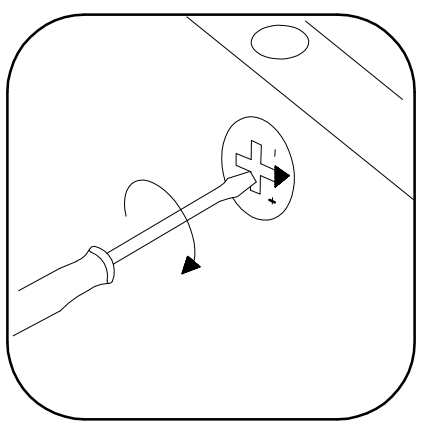

1

$\pm 15/12\text{mm}$ 	$\pm 8 \times 30\text{mm}$ 	$L=20\text{mm}$
C 8	A 16	D2 8

2