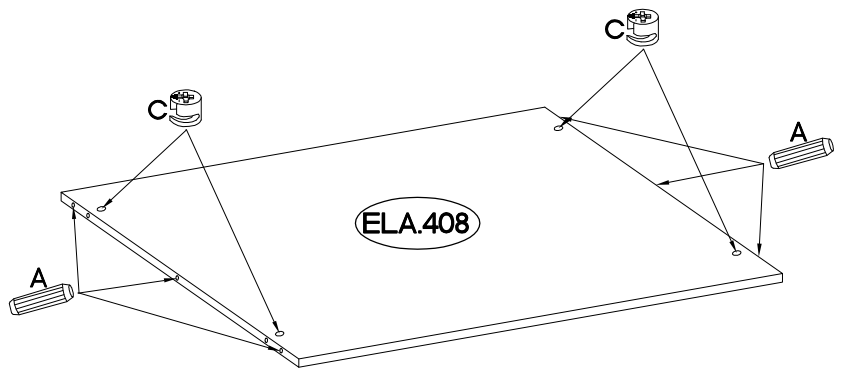

ELENA NA 2D

 R 4	 G2 4	 H 4	 P5 8
--	---	--	---

 S 2	 R2 4	 P7 20	 J3 4	 C 8	 E 8	 A 16	 D2 8
--	---	--	---	--	--	---	---

ISM-ELA-03

Colli	Ersatzteil Nummer	Dimension
Colli 1/1	ELA.103	550x530x15
	ELA.104	550x530x15
	ELA.302	866x495x15
	ELA.407	867x512x15
	ELA.408	867x512x15
	ELA.603	546x894x2,5
	ELA.702 x2	473x430x15
	ELA.901	867x70x15

1

$\pm 15/12\text{mm}$ 	$\pm 8 \times 30\text{mm}$ 	$L=20\text{mm}$ 
C 8	A 16	D2 8

2

3

±3.0x20mm

P7

20

4

8

L=128mm

S

2

±4.0x30mm

R2

4

5

$\pm 5/16\text{mm}$  J3 4	 E 8
--	--

6

4.0x25mm

R

4