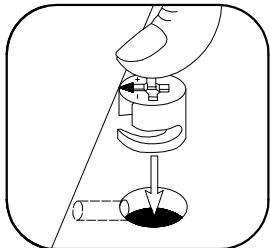

1

$\pm 15/12\text{mm}$ 	$\pm 8 \times 30\text{mm}$ 	$L=20\text{mm}$
C 8	A 16	D2 8