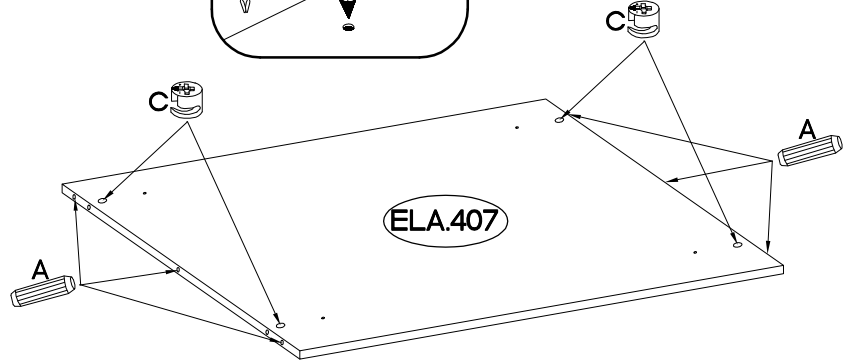

ELENA NA 2D

 R 4	 G2 4	 H 4	 P5 8
--	---	--	---

 S 2	 R2 4	 P7 20	 J3 4	 C 8	 E 8	 A 16	 D2 8
--	---	--	---	--	--	---	---

ISM-ELA-03

Colli	Ersatzteil Nummer	Dimension
Colli 1/1	ELA.103	550x530x15
	ELA.104	550x530x15
	ELA.302	866x495x15
	ELA.407	867x512x15
	ELA.408	867x512x15
	ELA.603	546x894x2,5
	ELA.702 x2	473x430x15
	ELA.901	867x70x15

1

$\pm 15/12\text{mm}$ 	$\pm 8 \times 30\text{mm}$ 	$L=20\text{mm}$ 
C 8	A 16	D2 8

2

3

±3.0x20mm

P7

20

4

8

L=128mm

S

2

±4.0x30mm

R2

4

5

$\pm 5/16\text{mm}$  J3 4	 E 8
--	--

6

4.0x25mm

R

4