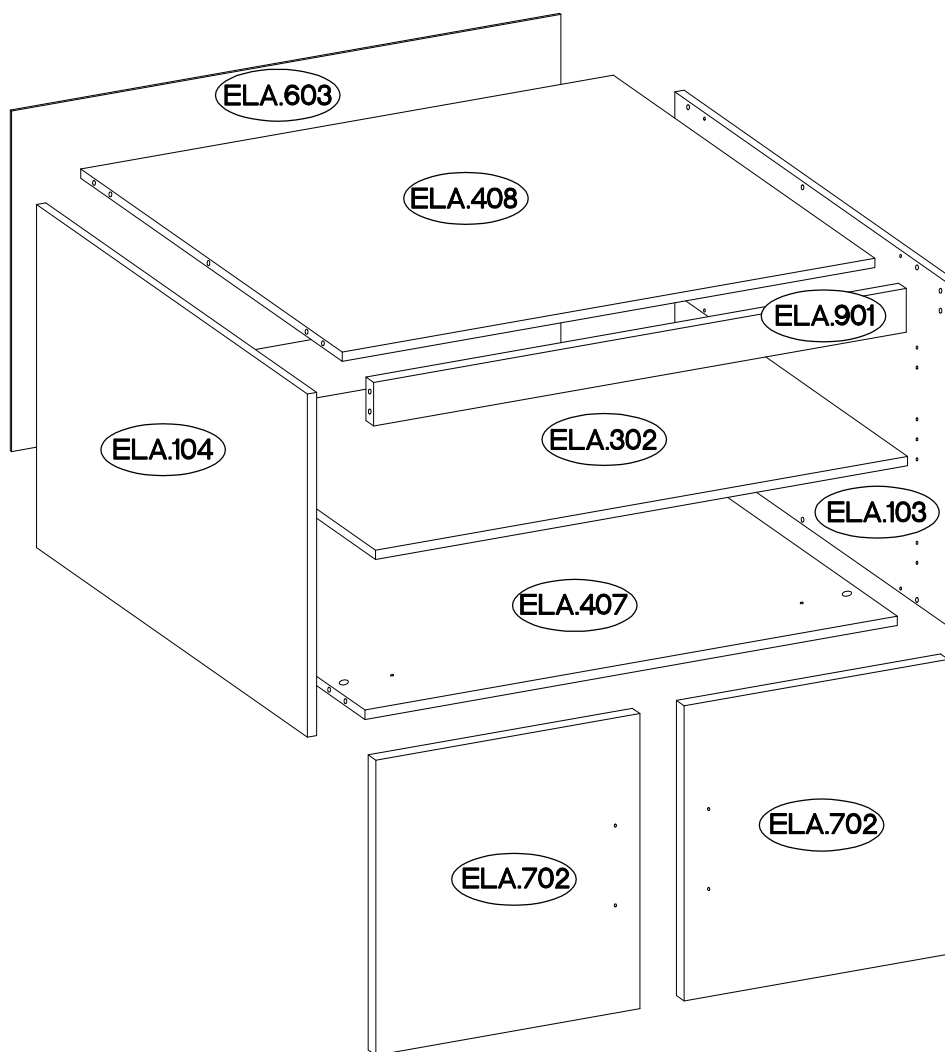

ELENA NA 2D

 R 4	 G2 4	 H 4	 P5 8
--	---	--	---

 S 2	 R2 4	 P7 20	 J3 4	 C 8	 E 8	 A 16	 D2 8
--	---	--	---	--	--	---	---

ISM-ELA-03

Colli	Ersatzteil Nummer	Dimension
Colli 1/1	ELA.103	550x530x15
	ELA.104	550x530x15
	ELA.302	866x495x15
	ELA.407	867x512x15
	ELA.408	867x512x15
	ELA.603	546x894x2,5
	ELA.702 x2	473x430x15
	ELA.901	867x70x15

1

$\pm 15/12\text{mm}$ 	$\pm 8 \times 30\text{mm}$ 	$L=20\text{mm}$ 
C 8	A 16	D2 8

2

3

±3.0x20mm

P7

20

4

8

L=128mm

S

2

±4.0x30mm

R2

4

5

$\pm 5/16\text{mm}$  J3 4	 E 8
--	--

6

4.0x25mm

R

4