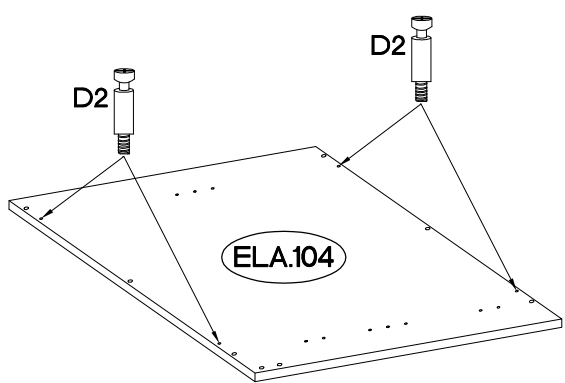

ELENA NA 2D

 R 4	 G2 4	 H 4	 P5 8
--	---	--	---

 S 2	 R2 4	 P7 20	 J3 4	 C 8	 E 8	 A 16	 D2 8
--	---	--	---	--	--	---	---

ISM-ELA-03

Colli	Ersatzteil Nummer	Dimension
Colli 1/1	ELA.103	550x530x15
	ELA.104	550x530x15
	ELA.302	866x495x15
	ELA.407	867x512x15
	ELA.408	867x512x15
	ELA.603	546x894x2,5
	ELA.702 x2	473x430x15
	ELA.901	867x70x15

1

$\pm 15/12\text{mm}$ 	$\pm 8 \times 30\text{mm}$ 	$L=20\text{mm}$ 
C 8	A 16	D2 8

2

3

±3.0x20mm

P7

20

4

±35/16mm

G2

4

H=0

H

4

±3.5x13mm

P5

8

L=128mm

S

2

±4.0x30mm

R2

4

5