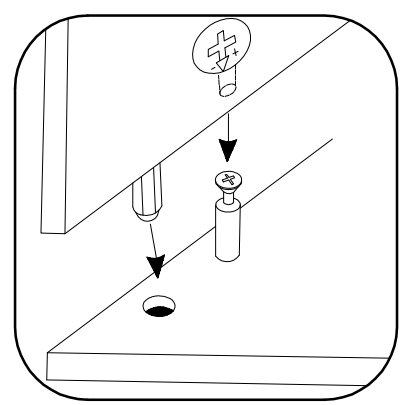

1

$\pm 15/12\text{mm}$ 	$\pm 8 \times 30\text{mm}$ 	$L=20\text{mm}$
C 8	A 16	D2 8

2