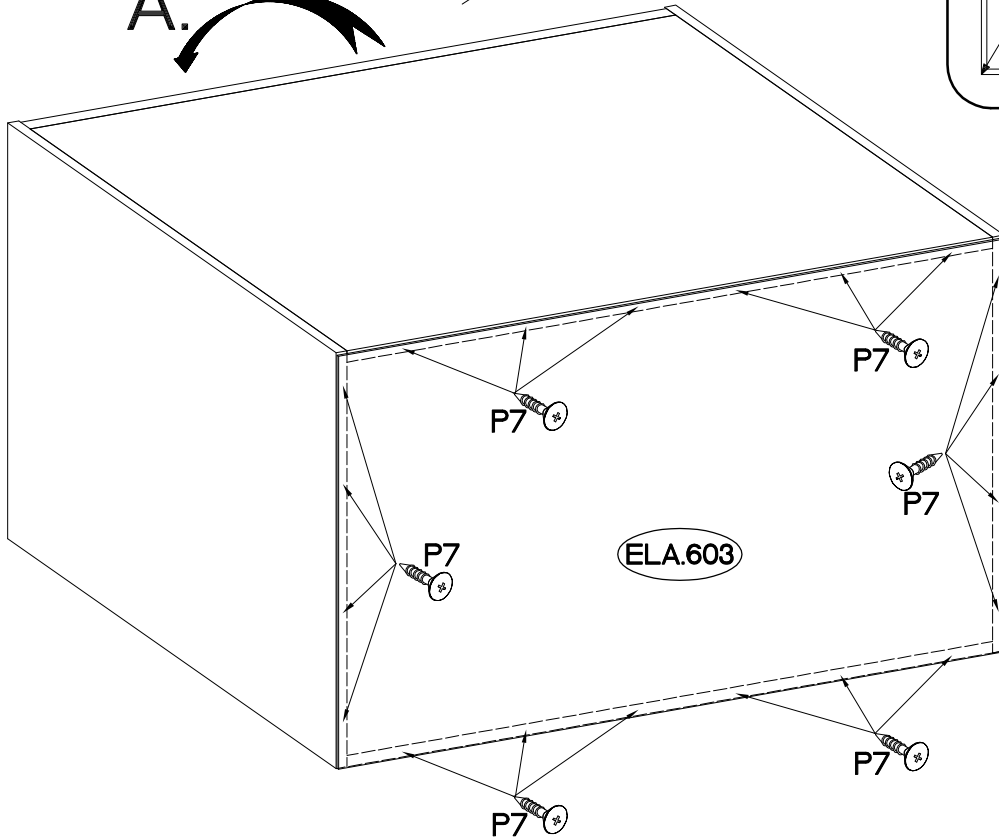

ELENA NA 2D

 R 4	 G2 4	 H 4	 P5 8
--	---	--	---

 S 2	 R2 4	 P7 20	 J3 4	 C 8	 E 8	 A 16	 D2 8
--	---	--	---	--	--	---	---

ISM-ELA-03

Colli	Ersatzteil Nummer	Dimension
Colli 1/1	ELA.103	550x530x15
	ELA.104	550x530x15
	ELA.302	866x495x15
	ELA.407	867x512x15
	ELA.408	867x512x15
	ELA.603	546x894x2,5
	ELA.702 x2	473x430x15
	ELA.901	867x70x15

1

$\pm 15/12\text{mm}$ 	$\pm 8 \times 30\text{mm}$ 	$L=20\text{mm}$ 
C 8	A 16	D2 8

2

3

±3.0x20mm

P7

20

4

±35/16mm

G2

4

H=0

H

4

±3.5x13mm

P5

8

L=128mm

S

2

±4.0x30mm

R2

4

5