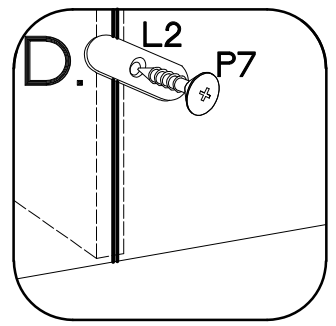

P-ISM-ELA-12

Colli	Ersatzteil Nummer	Dimension
Colli 1/2	ELA.102	1900x530x15
	ELA.301 x3	425x495x15
	ELA.401	867x529x15
	ELA.402	867x512x15
	ELA.403 x2	426x510x15
	ELA.901	867x70x15
	ELA.902 x2	867x70x15

Colli	Ersatzteil Nummer	Dimension
Colli 2/2	ELA.101	1900x530x15
	ELA.501	1797x511x15
	ELA.601 x2	1825x446x2,5
	ELA.704 x2	1737x430x18

∅5/12mm	∅8x30mm	L=20mm	∅15x5mm	6.5x48x16	L=56mm
C	A	D2	F4	F2	D4
20	42	16	2	4	2

2

3

	#3.0x20mm
L2	P7
14	57

5

 P12	 O7	 P5	 L19
1	1	2	1

 <b>J3</b> 12	 <b>E</b> 20	 <b>J2</b> 1	 <b>J17</b> 2	 <b>P5</b> 2
---	--	--	---	--

7

±35/16mm	H=0	±3.5x13mm
G2		P5
6	6	12