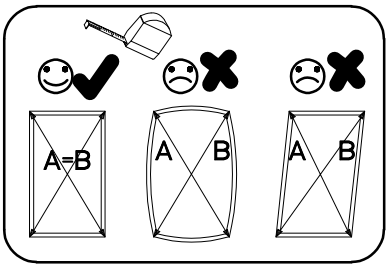

#3.0x20mm
L2	P7
14	57