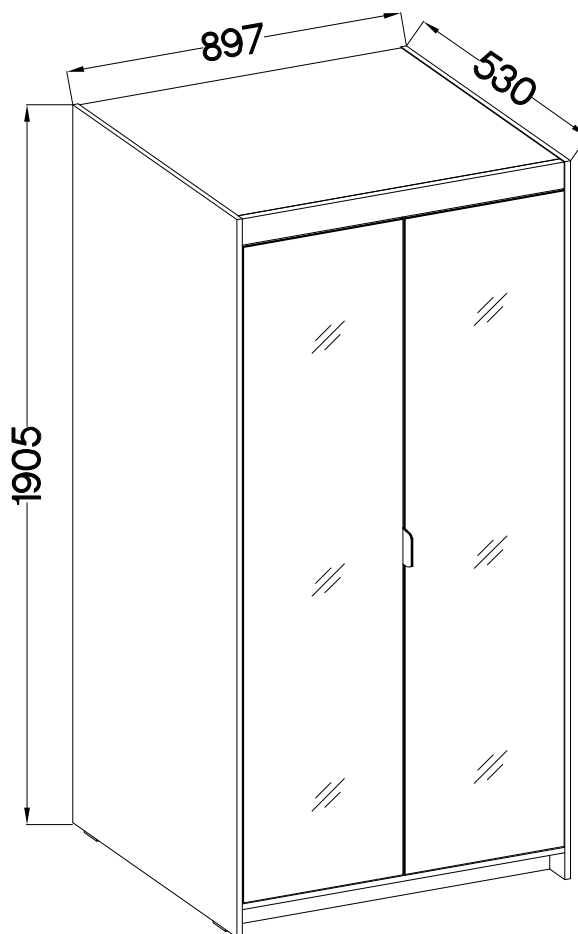

L19

1

L2

14

P12

1

O7

1

G2

6

H

6

P5

16

D4

2

F2

4

J2

1

J17

2

J3

12

C

20

E

20

A

42

D2

16

S

2

P7

57

F4

2

P-ISM-ELA-12