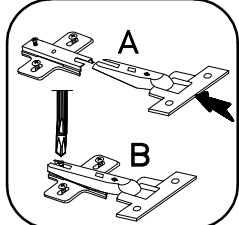

Colli	Ersatzteil Nummer	Dimension
Colli 2/2	ELA.101	1900x530x15
	ELA.501	1797x511x15
	ELA.601 x2	1825x446x2,5
	ELA.704 x2	1737x430x18

∅5/12mm	∅8x30mm	L=20mm	∅15x5mm	6.5x48x16	L=56mm
C	A	D2	F4	F2	D4
20	42	16	2	4	2

2

3

	#3.0x20mm
L2	P7
14	57

5

 P12	 O7	 P5	 L19
1	1	2	1

 <b>J3</b> 12	 <b>E</b> 20	 <b>J2</b> 1	 <b>J17</b> 2	 <b>P5</b> 2
---	--	--	---	--

7

±35/16mm	H=0	±3.5x13mm
G2		P5
6	6	12