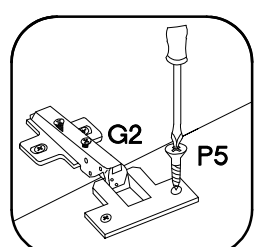

Colli	Ersatzteil Nummer	Dimension
Colli 2/2	ELA.101	1900x530x15
	ELA.501	1797x511x15
	ELA.601 x2	1825x446x2,5
	ELA.704 x2	1737x430x18

∅5/12mm	∅8x30mm	L=20mm	∅15x5mm	6.5x48x16	L=56mm
C	A	D2	F4	F2	D4
20	42	16	2	4	2

2

3

	#3.0x20mm
L2	P7
14	57

5

 P12	 O7	 P5	 L19
1	1	2	1

 <b>J3</b> 12	 <b>E</b> 20	 <b>J2</b> 1	 <b>J17</b> 2	 <b>P5</b> 2
---	--	--	---	--

7

±35/16mm	H=0	±3.5x13mm
G2		P5
6	6	12