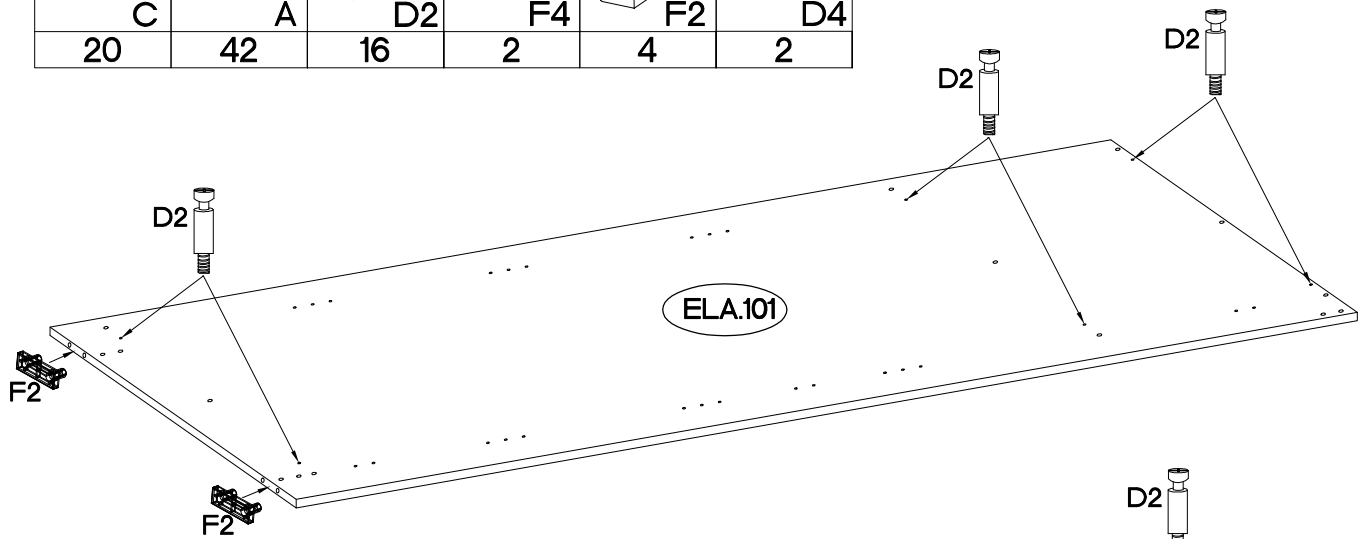

P-ISM-ELA-12

Colli	Ersatzteil Nummer	Dimension
Colli 1/2	ELA.102	1900x530x15
	ELA.301 x3	425x495x15
	ELA.401	867x529x15
	ELA.402	867x512x15
	ELA.403 x2	426x510x15
	ELA.901	867x70x15
	ELA.902 x2	867x70x15

Colli	Ersatzteil Nummer	Dimension
Colli 2/2	ELA.101	1900x530x15
	ELA.501	1797x511x15
	ELA.601 x2	1825x446x2,5
	ELA.704 x2	1737x430x18

∅5/12mm	∅8x30mm	L=20mm	∅15x5mm	6.5x48x16	L=56mm
C	A	D2	F4	F2	D4
20	42	16	2	4	2