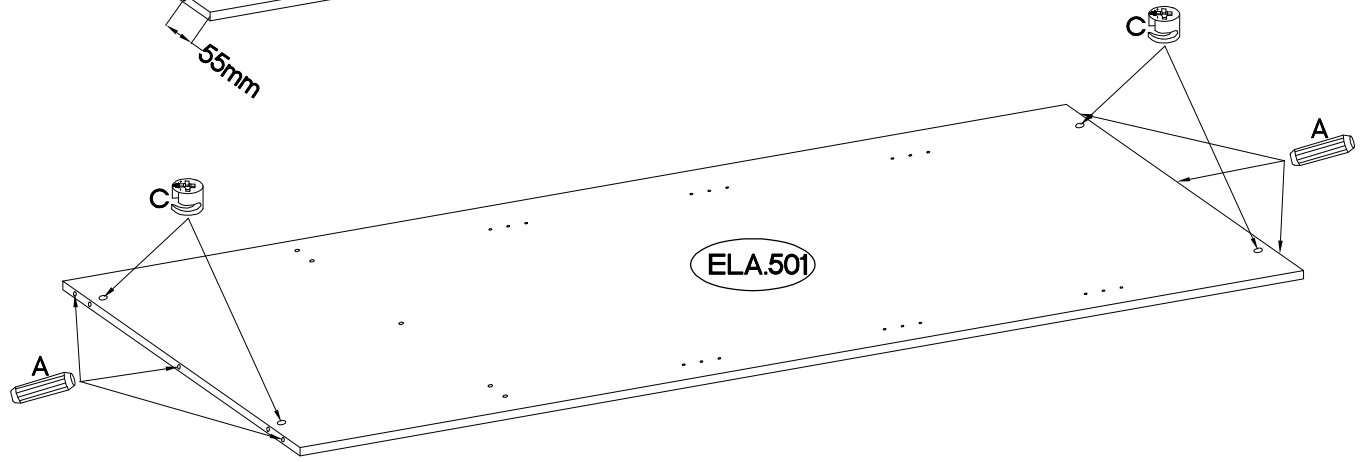

Colli	Ersatzteil Nummer	Dimension
Colli 2/2	ELA.101	1900x530x15
	ELA.501	1797x511x15
	ELA.601 x2	1825x446x2,5
	ELA.704 x2	1737x430x18

∅5/12mm	∅8x30mm	L=20mm	∅15x5mm	6.5x48x16	L=56mm
C	A	D2	F4	F2	D4
20	42	16	2	4	2