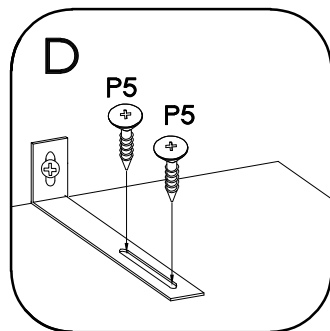

Colli	Ersatzteil Nummer	Dimension
Colli 2/2	ELA.101	1900x530x15
	ELA.501	1797x511x15
	ELA.601 x2	1825x446x2,5
	ELA.704 x2	1737x430x18

∅5/12mm	∅8x30mm	L=20mm	∅15x5mm	6.5x48x16	L=56mm
C	A	D2	F4	F2	D4
20	42	16	2	4	2

2

3

	#3.0x20mm
L2	P7
14	57

5

 P12	 O7	 P5	 L19
1	1	2	1

 <b>J3</b> 12	 <b>E</b> 20	 <b>J2</b> 1	 <b>J17</b> 2	 <b>P5</b> 2
---	--	--	---	--

7

±35/16mm	H=0	±3.5x13mm
G2		P5
6	6	12