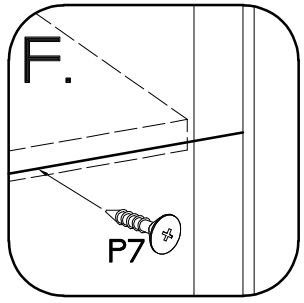

P-ISM-ELA-12

Colli	Ersatzteil Nummer	Dimension
Colli 1/2	ELA.102	1900x530x15
	ELA.301 x3	425x495x15
	ELA.401	867x529x15
	ELA.402	867x512x15
	ELA.403 x2	426x510x15
	ELA.901	867x70x15
	ELA.902 x2	867x70x15

Colli	Ersatzteil Nummer	Dimension
Colli 2/2	ELA.101	1900x530x15
	ELA.501	1797x511x15
	ELA.601 x2	1825x446x2,5
	ELA.704 x2	1737x430x18

∅5/12mm	∅8x30mm	L=20mm	∅15x5mm	6.5x48x16	L=56mm
C	A	D2	F4	F2	D4
20	42	16	2	4	2

2

3

	#3.0x20mm
L2	P7
14	57

5

 P12	 O7	 P5	 L19
1	1	2	1

 <b>J3</b> 12	 <b>E</b> 20	 <b>J2</b> 1	 <b>J17</b> 2	 <b>P5</b> 2
---	--	--	---	--

7

±35/16mm	H=0	±3.5x13mm
G2		P5
6	6	12