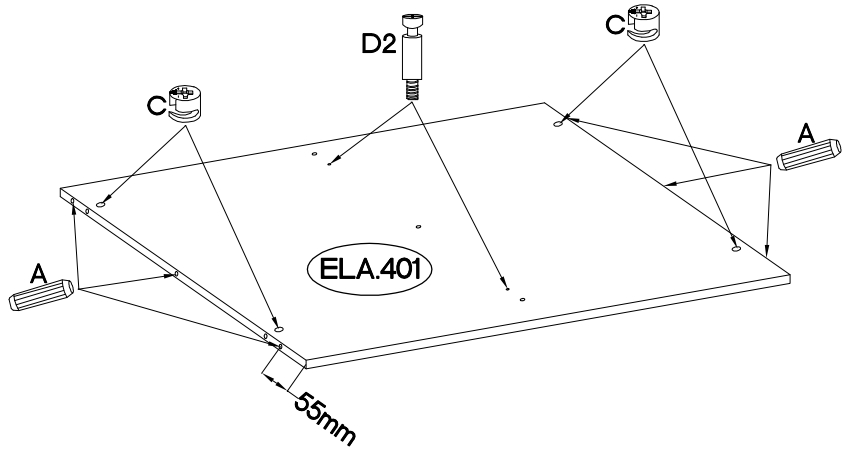

Colli	Ersatzteil Nummer	Dimension
Colli 2/2	ELA.101	1900x530x15
	ELA.501	1797x511x15
	ELA.601 x2	1825x446x2,5
	ELA.704 x2	1737x430x18

∅5/12mm	∅8x30mm	L=20mm	∅15x5mm	6.5x48x16	L=56mm
C	A	D2	F4	F2	D4
20	42	16	2	4	2