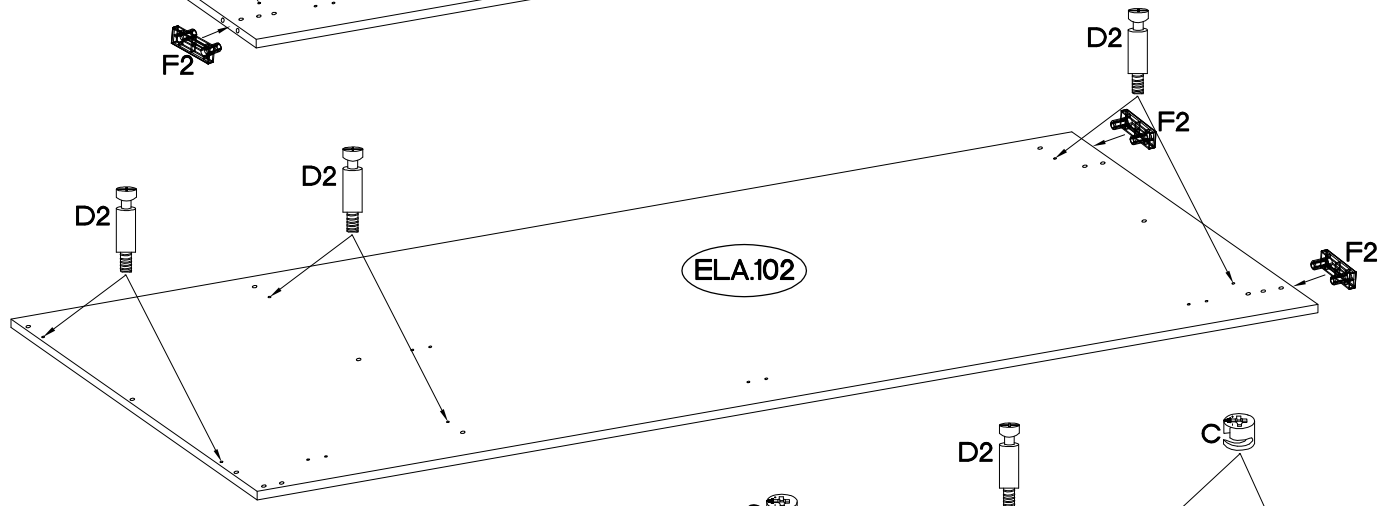

P-ISM-ELA-12

Colli	Ersatzteil Nummer	Dimension
Colli 1/2	ELA.102	1900x530x15
	ELA.301 x3	425x495x15
	ELA.401	867x529x15
	ELA.402	867x512x15
	ELA.403 x2	426x510x15
	ELA.901	867x70x15
	ELA.902 x2	867x70x15

Colli	Ersatzteil Nummer	Dimension
Colli 2/2	ELA.101	1900x530x15
	ELA.501	1797x511x15
	ELA.601 x2	1825x446x2,5
	ELA.704 x2	1737x430x18

∅5/12mm	∅8x30mm	L=20mm	∅15x5mm	6.5x48x16	L=56mm
C	A	D2	F4	F2	D4
20	42	16	2	4	2