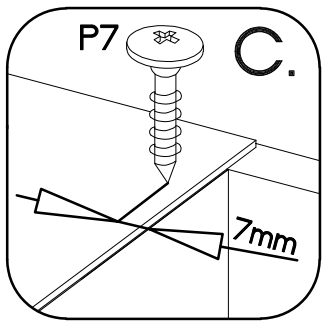

P-ISM-ELA-12

Colli	Ersatzteil Nummer	Dimension
Colli 1/2	ELA.102	1900x530x15
	ELA.301 x3	425x495x15
	ELA.401	867x529x15
	ELA.402	867x512x15
	ELA.403 x2	426x510x15
	ELA.901	867x70x15
	ELA.902 x2	867x70x15

Colli	Ersatzteil Nummer	Dimension
Colli 2/2	ELA.101	1900x530x15
	ELA.501	1797x511x15
	ELA.601 x2	1825x446x2,5
	ELA.704 x2	1737x430x18

∅5/12mm	∅8x30mm	L=20mm	∅15x5mm	6.5x48x16	L=56mm
C	A	D2	F4	F2	D4
20	42	16	2	4	2

2

3

	#3.0x20mm
L2	P7
14	57

5

 P12	 O7	 P5	 L19
1	1	2	1

 <b>J3</b> 12	 <b>E</b> 20	 <b>J2</b> 1	 <b>J17</b> 2	 <b>P5</b> 2
---	--	--	---	--

7

±35/16mm	H=0	±3.5x13mm
G2		P5
6	6	12