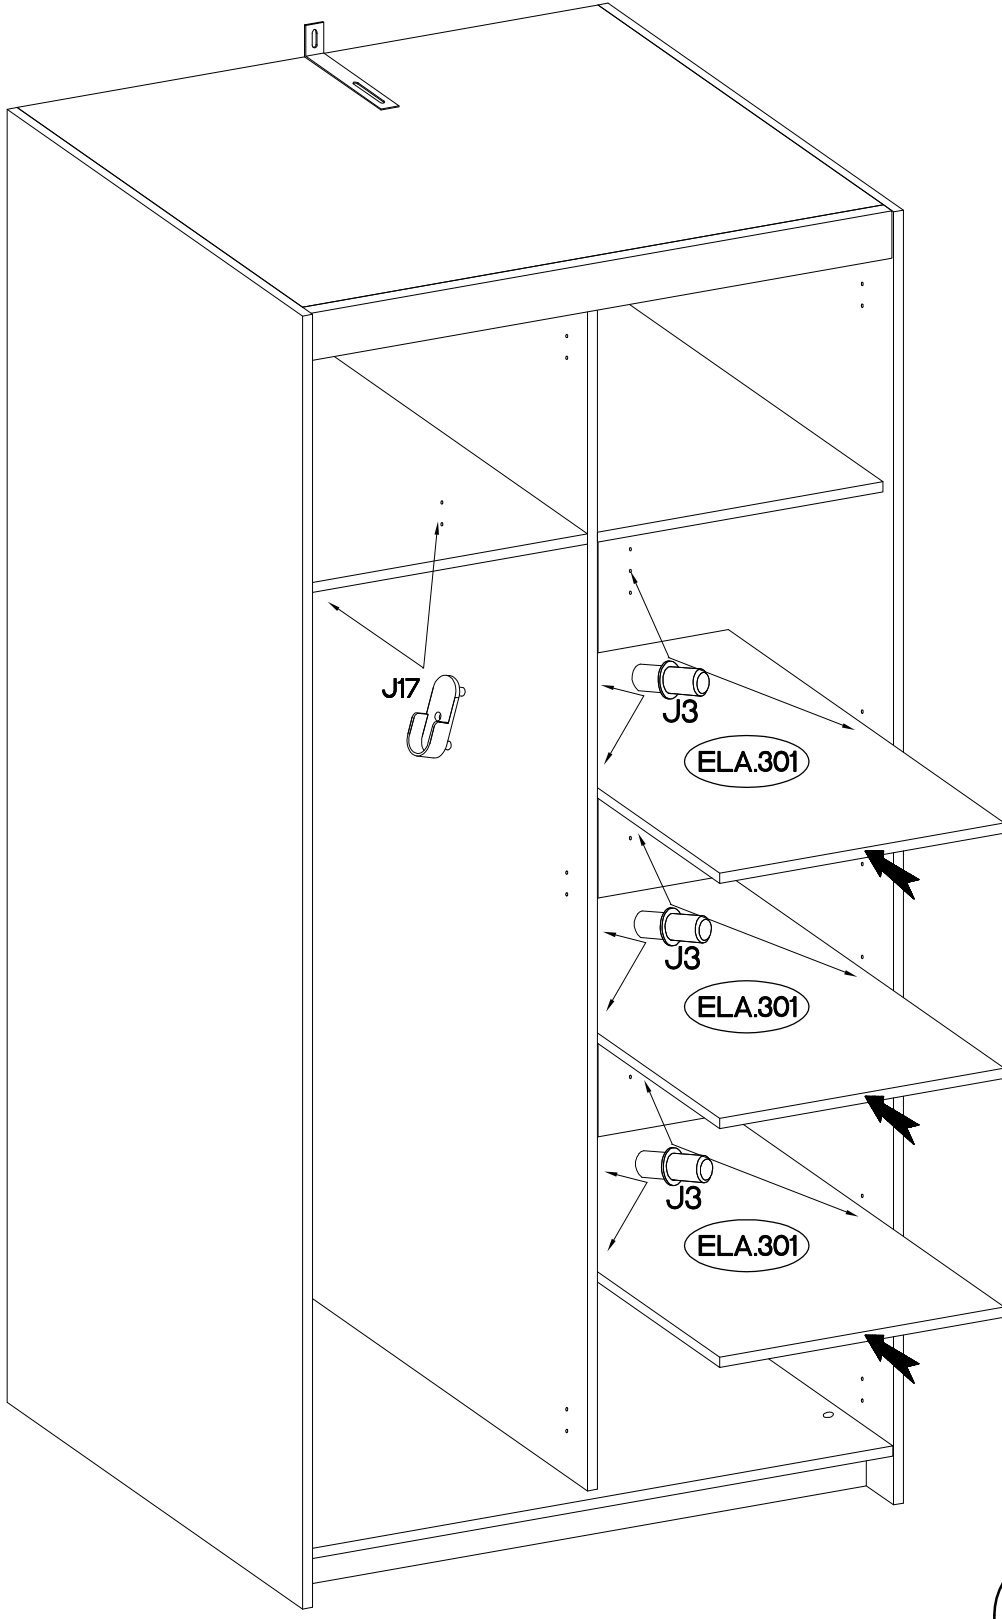

Colli	Ersatzteil Nummer	Dimension
Colli 2/2	ELA.101	1900x530x15
	ELA.501	1797x511x15
	ELA.601 x2	1825x446x2,5
	ELA.704 x2	1737x430x18

∅5/12mm	∅8x30mm	L=20mm	∅15x5mm	6.5x48x16	L=56mm
C	A	D2	F4	F2	D4
20	42	16	2	4	2

2

3

	#3.0x20mm
L2	P7
14	57

5

 P12	 O7	 P5	 L19
1	1	2	1

 <b>J3</b> 12	 <b>E</b> 20	 <b>J2</b> 1	 <b>J17</b> 2	 <b>P5</b> 2
---	--	--	---	--

7

±35/16mm	H=0	±3.5x13mm
G2		P5
6	6	12