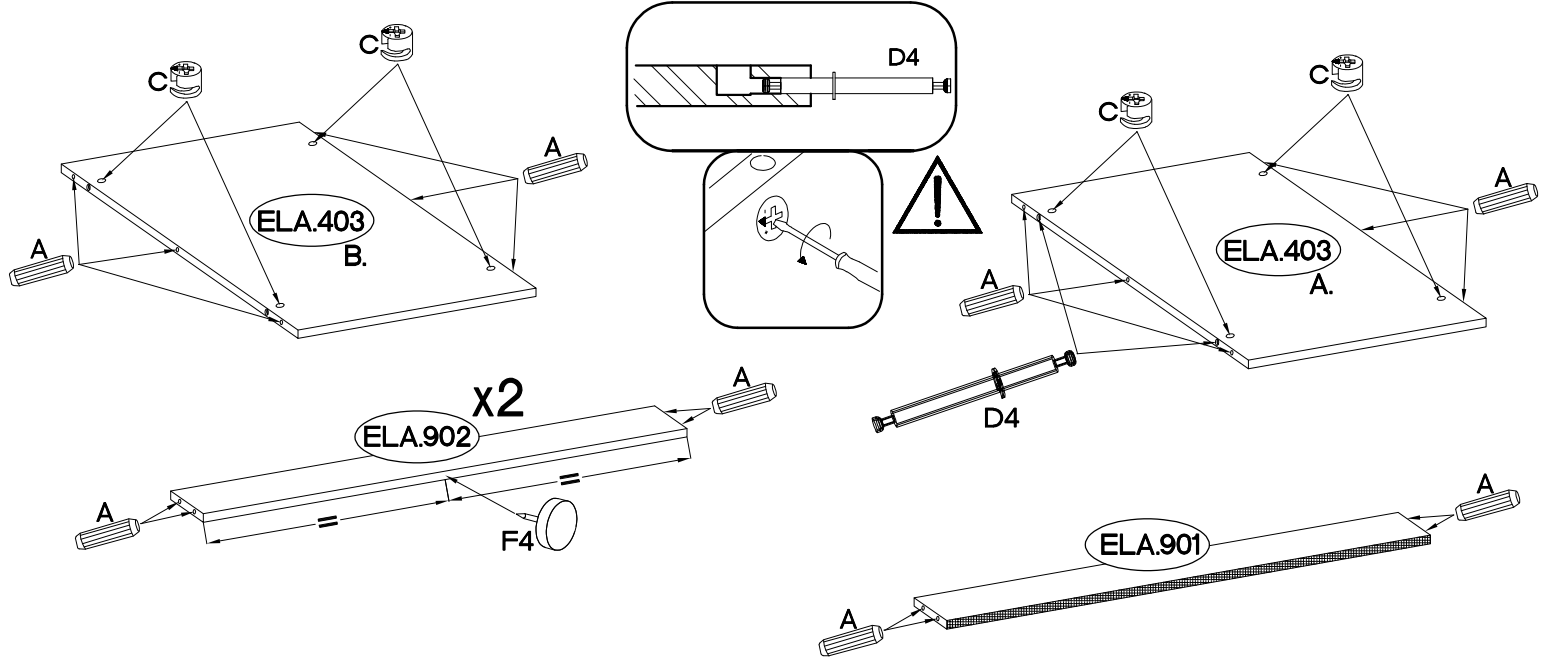

P-ISM-ELA-12

Colli	Ersatzteil Nummer	Dimension
Colli 1/2	ELA.102	1900x530x15
	ELA.301 x3	425x495x15
	ELA.401	867x529x15
	ELA.402	867x512x15
	ELA.403 x2	426x510x15
	ELA.901	867x70x15
	ELA.902 x2	867x70x15

Colli	Ersatzteil Nummer	Dimension
Colli 2/2	ELA.101	1900x530x15
	ELA.501	1797x511x15
	ELA.601 x2	1825x446x2,5
	ELA.704 x2	1737x430x18

∅5/12mm	∅8x30mm	L=20mm	∅15x5mm	6.5x48x16	L=56mm
C	A	D2	F4	F2	D4
20	42	16	2	4	2