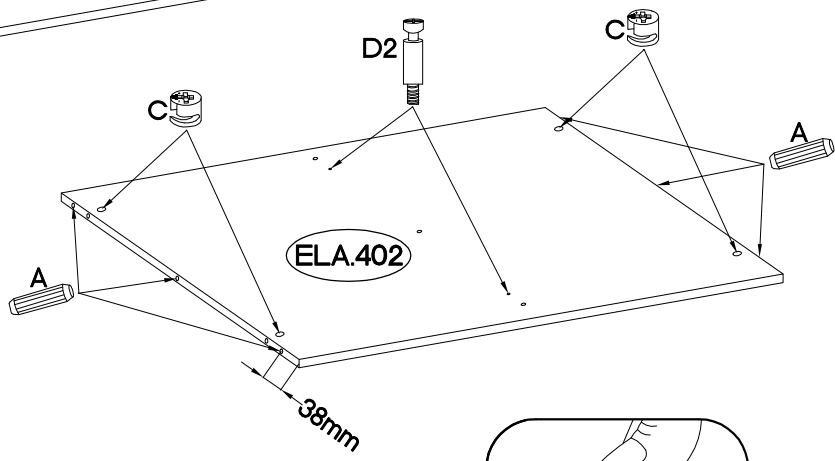

P-ISM-ELA-12

Colli	Ersatzteil Nummer	Dimension
Colli 1/2	ELA.102	1900x530x15
	ELA.301 x3	425x495x15
	ELA.401	867x529x15
	ELA.402	867x512x15
	ELA.403 x2	426x510x15
	ELA.901	867x70x15
	ELA.902 x2	867x70x15

Colli	Ersatzteil Nummer	Dimension
Colli 2/2	ELA.101	1900x530x15
	ELA.501	1797x511x15
	ELA.601 x2	1825x446x2,5
	ELA.704 x2	1737x430x18

∅5/12mm	∅8x30mm	L=20mm	∅15x5mm	6.5x48x16	L=56mm
C	A	D2	F4	F2	D4
20	42	16	2	4	2