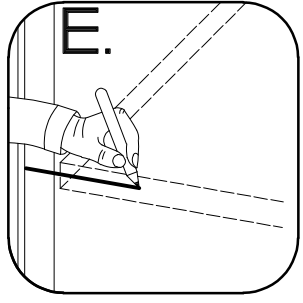

#3.0x20mm
L2	P7
14	57