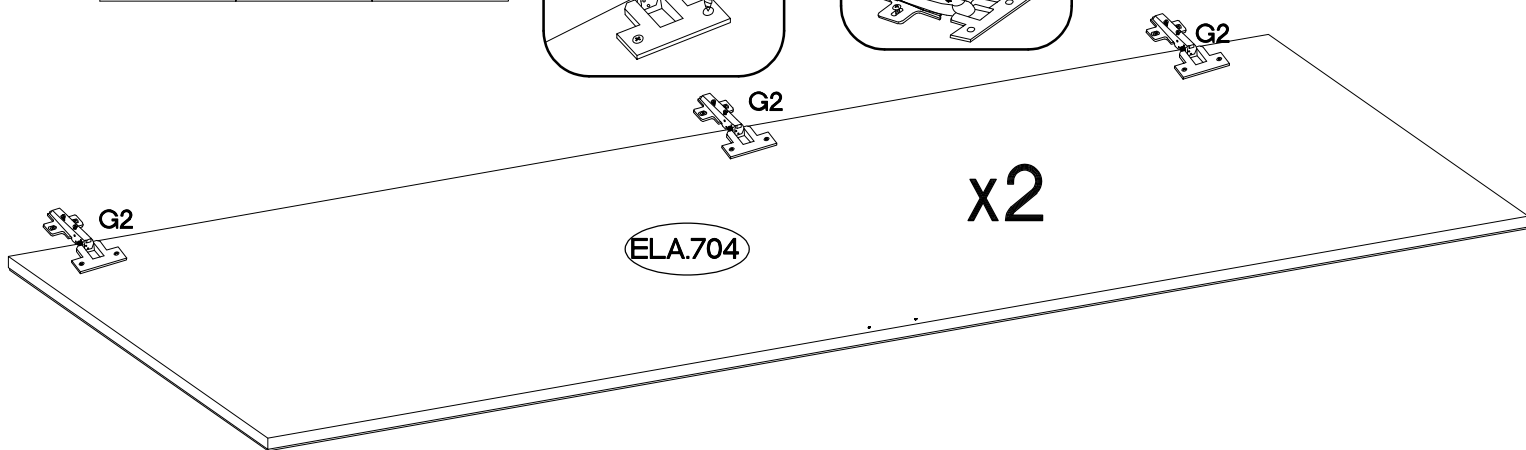

Colli	Ersatzteil Nummer	Dimension
Colli 2/2	ELA.101	1900x530x15
	ELA.501	1797x511x15
	ELA.601 x2	1825x446x2,5
	ELA.704 x2	1737x430x18

∅5/12mm	∅8x30mm	L=20mm	∅15x5mm	6.5x48x16	L=56mm
C	A	D2	F4	F2	D4
20	42	16	2	4	2

2

3

	#3.0x20mm
L2	P7
14	57

5

 P12	 O7	 P5	 L19
1	1	2	1

 <b>J3</b> 12	 <b>E</b> 20	 <b>J2</b> 1	 <b>J17</b> 2	 <b>P5</b> 2
---	--	--	---	--

7

±35/16mm	H=0	±3.5x13mm
G2		P5
6	6	12