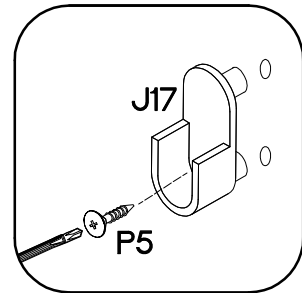

Colli	Ersatzteil Nummer	Dimension
Colli 2/2	ELA.101	1900x530x15
	ELA.501	1797x511x15
	ELA.601 x2	1825x446x2,5
	ELA.704 x2	1737x430x18

∅5/12mm	∅8x30mm	L=20mm	∅15x5mm	6.5x48x16	L=56mm
C	A	D2	F4	F2	D4
20	42	16	2	4	2

2

3

	#3.0x20mm
L2	P7
14	57

5

 P12	 O7	 P5	 L19
1	1	2	1

 <b>J3</b> 12	 <b>E</b> 20	 <b>J2</b> 1	 <b>J17</b> 2	 <b>P5</b> 2
---	--	--	---	--

7

±35/16mm	H=0	±3.5x13mm
G2		P5
6	6	12