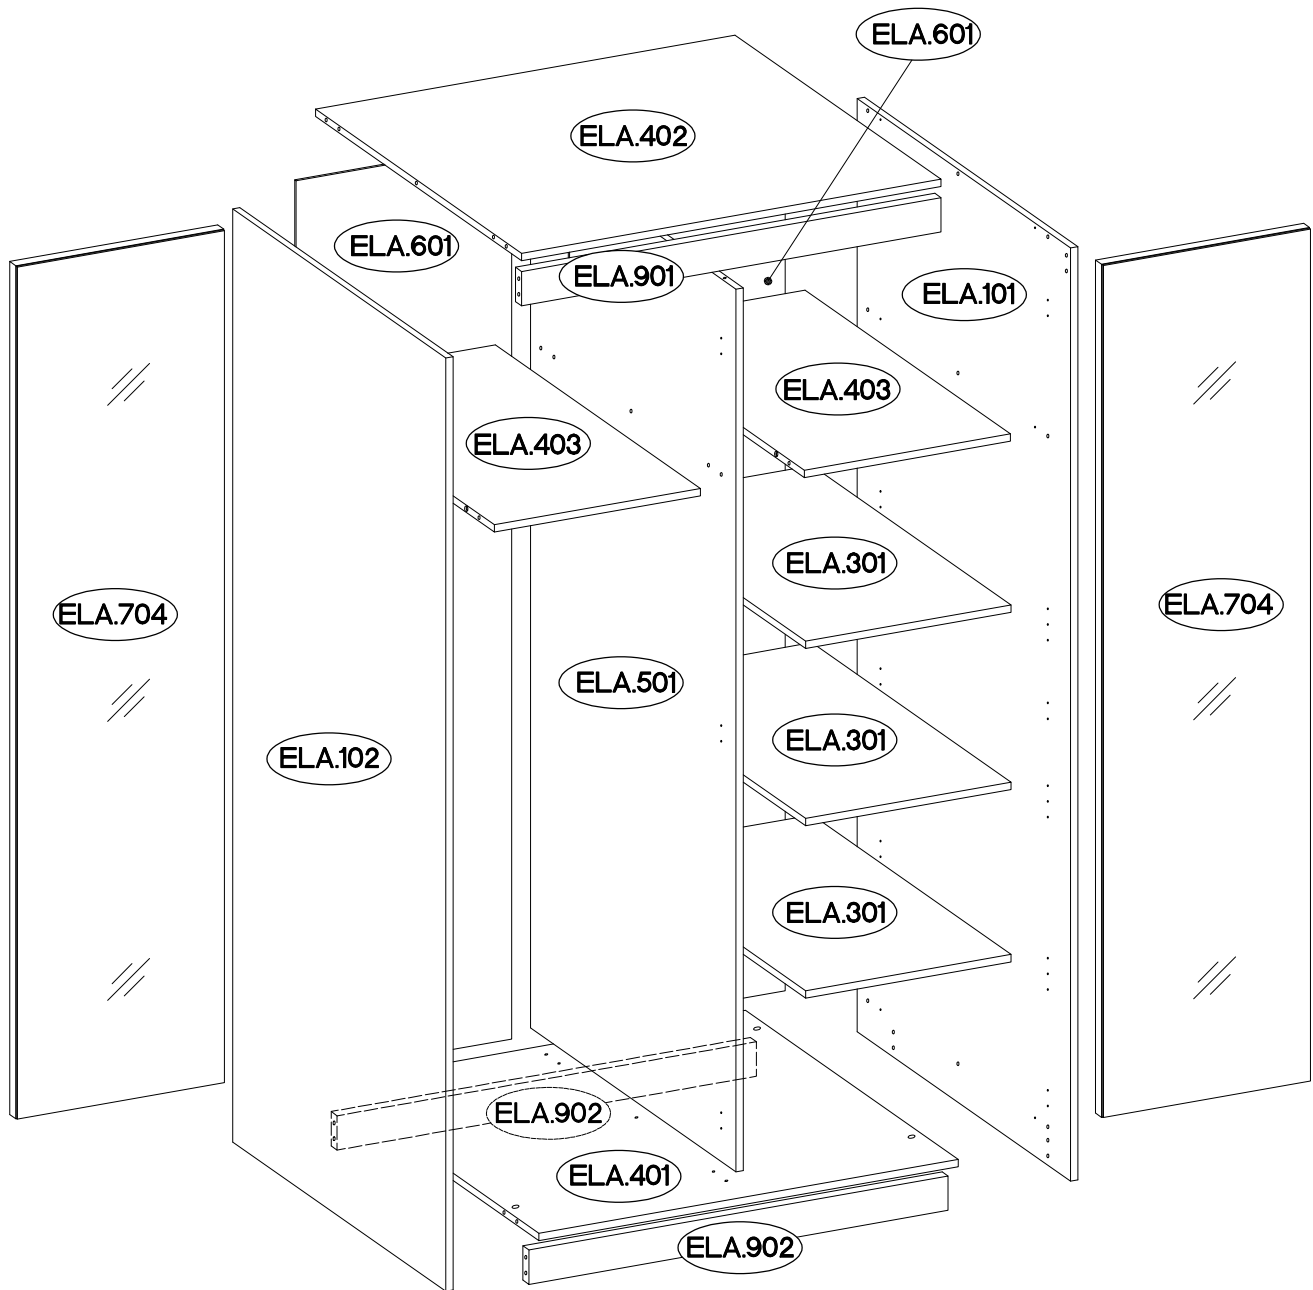

Colli	Ersatzteil Nummer	Dimension
Colli 1/2	ELA.102	1900x530x15
	ELA.301 x3	425x495x15
	ELA.401	867x529x15
	ELA.402	867x512x15
	ELA.403 x2	426x510x15
	ELA.901	867x70x15
	ELA.902 x2	867x70x15

Colli	Ersatzteil Nummer	Dimension
Colli 2/2	ELA.101	1900x530x15
	ELA.501	1797x511x15
	ELA.601 x2	1825x446x2,5
	ELA.704 x2	1737x430x18