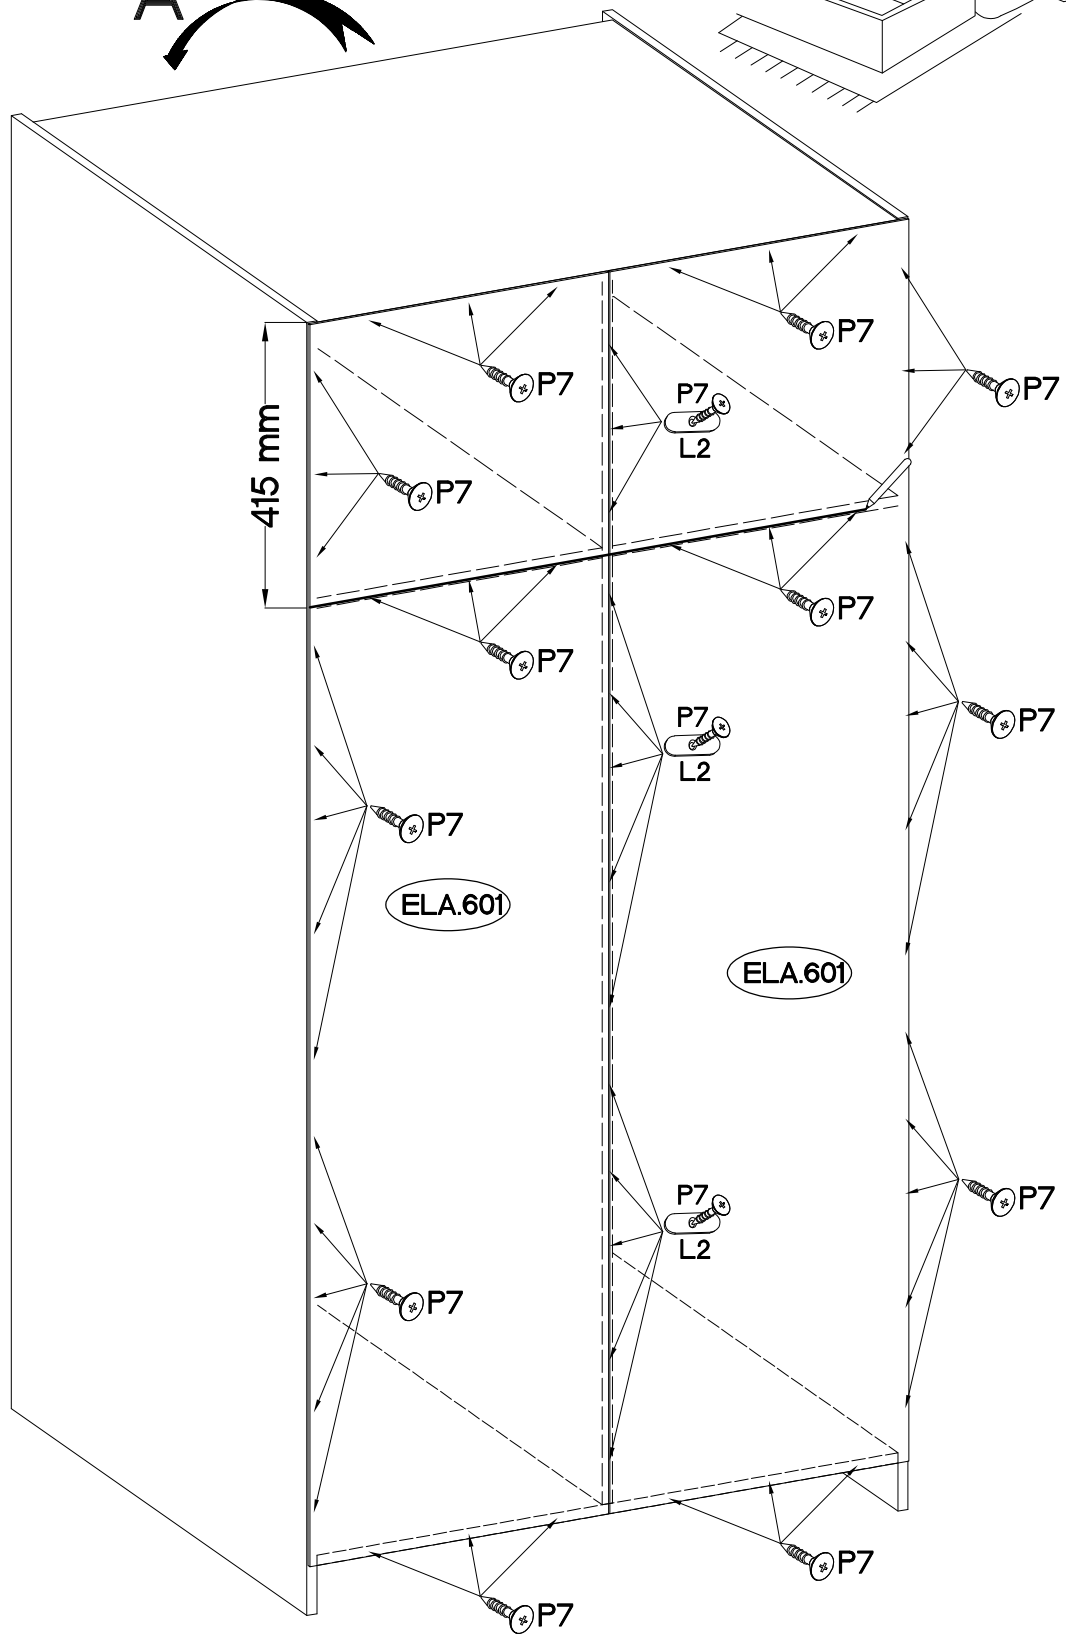

P-ISM-ELA-12

Colli	Ersatzteil Nummer	Dimension
Colli 1/2	ELA.102	1900x530x15
	ELA.301 x3	425x495x15
	ELA.401	867x529x15
	ELA.402	867x512x15
	ELA.403 x2	426x510x15
	ELA.901	867x70x15
	ELA.902 x2	867x70x15

Colli	Ersatzteil Nummer	Dimension
Colli 2/2	ELA.101	1900x530x15
	ELA.501	1797x511x15
	ELA.601 x2	1825x446x2,5
	ELA.704 x2	1737x430x18

∅5/12mm	∅8x30mm	L=20mm	∅15x5mm	6.5x48x16	L=56mm
C	A	D2	F4	F2	D4
20	42	16	2	4	2

2

3

	#3.0x20mm
L2	P7
14	57

5

 P12	 O7	 P5	 L19
1	1	2	1

 <b>J3</b> 12	 <b>E</b> 20	 <b>J2</b> 1	 <b>J17</b> 2	 <b>P5</b> 2
---	--	--	---	--

7

±35/16mm	H=0	±3.5x13mm
G2		P5
6	6	12

8

L=64mm
S
2