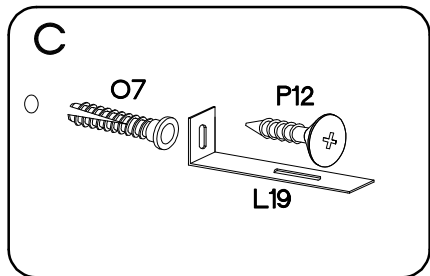

Colli	Ersatzteil Nummer	Dimension
Colli 2/2	ELA.101	1900x530x15
	ELA.501	1797x511x15
	ELA.601 x2	1825x446x2,5
	ELA.704 x2	1737x430x18

∅5/12mm	∅8x30mm	L=20mm	∅15x5mm	6.5x48x16	L=56mm
C	A	D2	F4	F2	D4
20	42	16	2	4	2

2

3

	#3.0x20mm
L2	P7
14	57

5

 P12	 O7	 P5	 L19
1	1	2	1

 <b>J3</b> 12	 <b>E</b> 20	 <b>J2</b> 1	 <b>J17</b> 2	 <b>P5</b> 2
---	--	--	---	--

7

±35/16mm	H=0	±3.5x13mm
G2		P5
6	6	12