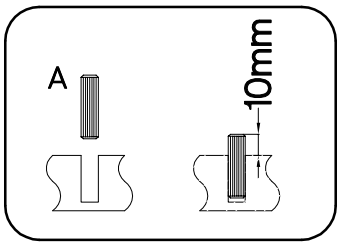

1

±8x30mm A	±4.0x30mm P8	 K
8	4	2

x2