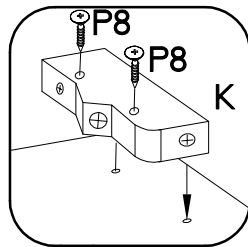

1

±8x30mm A	±4.0x30mm P8	 K
8	4	2

x2