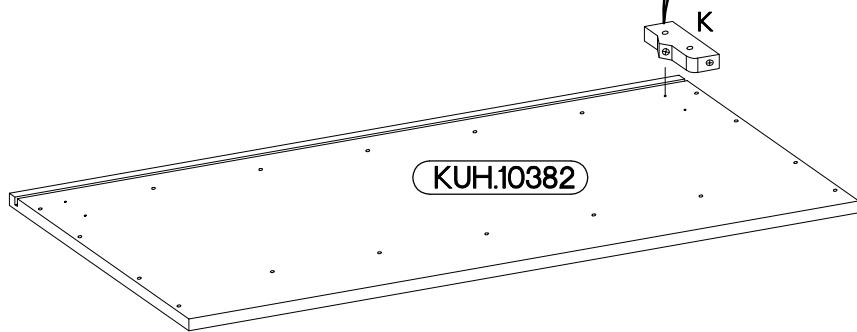

1

±8x30mm A	±4.0x30mm P8	 K
8	4	2