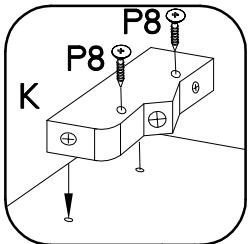

1

±8x30mm A	±4.0x30mm P8	 K
8	4	2

x2