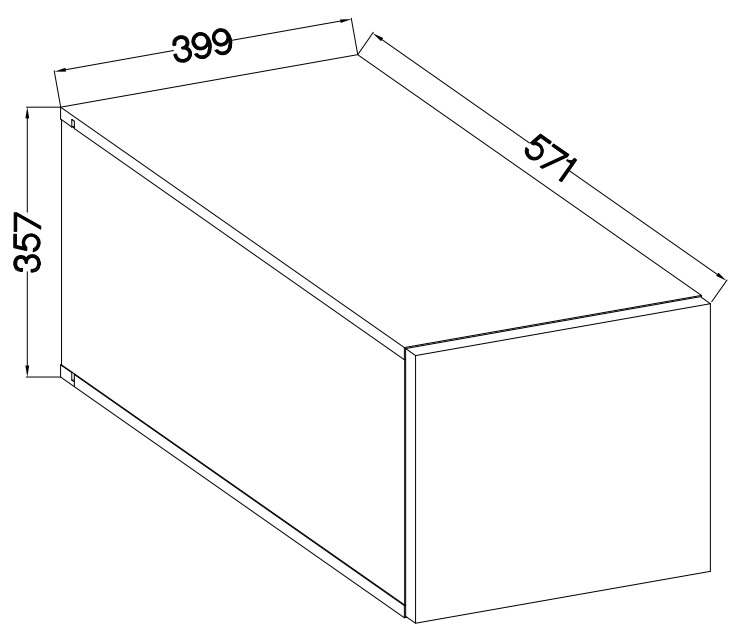

40 NAGU-36

Ersatzteil Nummer	Dimension
KUH.10504	325x554x16
KUH.10505	325x554x16
KUH.20119	399x555x16
KUH.20120	399x555x16
KUH.60183	343x385x2,5

A 12	B 6	C 6	D2 6	E 6	HG 2
K9 1	R 1	K24 1	L 6	O 1	P5 4

ISM-KUH-01826

$\varnothing 8 \times 30 \text{mm}$ A 12	L K9 1	R K10 1	$\varnothing 15 / 12 \text{mm}$ C 6	L=20mm D2 6
--	--------------	---------------	---	-------------------

2

3

4

5

6

7

FRONT