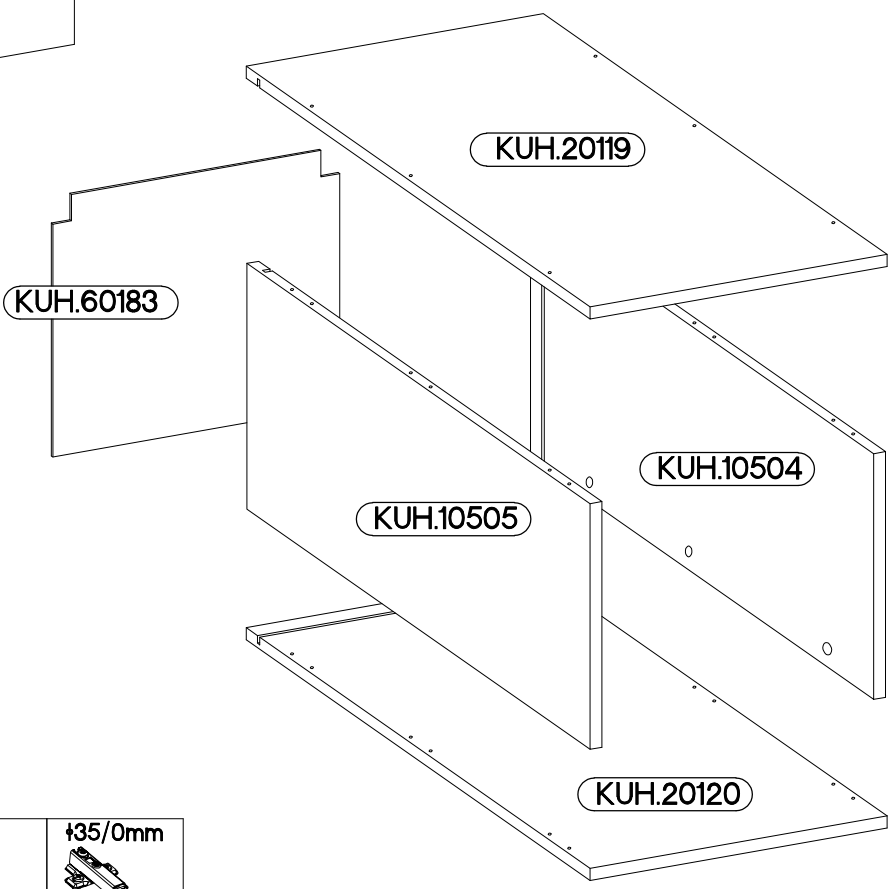

40 NAGU-36

Ersatzteil Nummer	Dimension
KUH.10504	325x554x16
KUH.10505	325x554x16
KUH.20119	399x555x16
KUH.20120	399x555x16
KUH.60183	343x385x2,5

A 12	B 6	C 6	D2 6	E 6	HG 2
K9 1	R 1	K24 1	L 6	O 1	P5 4

ISM-KUH-01826

$\varnothing 8 \times 30 \text{mm}$ A 12	L K9 1	R K10 1	$\varnothing 15 / 12 \text{mm}$ C 6	L=20mm D2 6
--	--------------	---------------	---	-------------------

2

3

4

5

6

7

FRONT