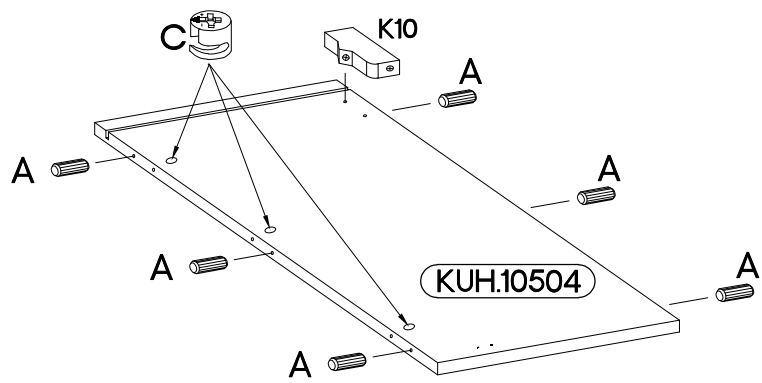

40 NAGU-36

Ersatzteil Nummer	Dimension
KUH.10504	325x554x16
KUH.10505	325x554x16
KUH.20119	399x555x16
KUH.20120	399x555x16
KUH.60183	343x385x2,5

A 12	B 6	C 6	D2 6	E 6	HG 2
K9 1	R 1	K24 1	L 6	O 1	P5 4

ISM-KUH-01826

$\varnothing 8 \times 30 \text{mm}$ A 12	L K9 1	R K10 1	$\varnothing 15 / 12 \text{mm}$ C 6	L=20mm D2 6
--	--------------	---------------	---	-------------------

2

3

4

5

6

7

FRONT