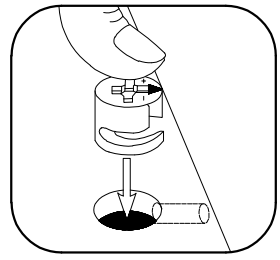

40 NAGU-36

Ersatzteil Nummer	Dimension
KUH.10504	325x554x16
KUH.10505	325x554x16
KUH.20119	399x555x16
KUH.20120	399x555x16
KUH.60183	343x385x2,5

A 12	B 6	C 6	D2 6	E 6	HG 2
K9 1	R 1	K24 1	L 6	O 1	P5 4

ISM-KUH-01826

$\varnothing 8 \times 30 \text{mm}$ A 12	L K9 1	R K10 1	$\varnothing 15 / 12 \text{mm}$ C 6	L=20mm D2 6
--	--------------	---------------	---	-------------------

2

3

4

5

6

7

FRONT