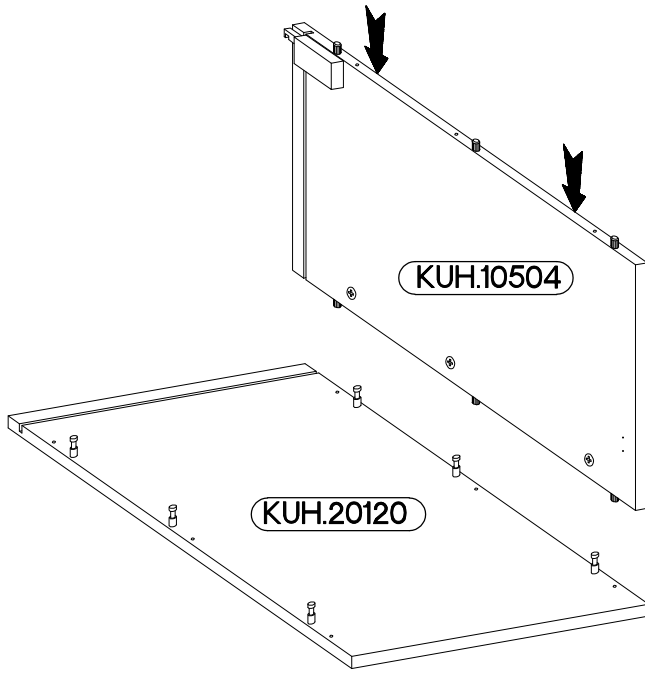

40 NAGU-36

Ersatzteil Nummer	Dimension
KUH.10504	325x554x16
KUH.10505	325x554x16
KUH.20119	399x555x16
KUH.20120	399x555x16
KUH.60183	343x385x2,5

A 12	B 6	C 6	D2 6	E 6	HG 2
K9 1	R 1	K24 1	L 6	O 1	P5 4

ISM-KUH-01826

$\varnothing 8 \times 30 \text{mm}$ A 12	L K9 1	R K10 1	$\varnothing 15 / 12 \text{mm}$ C 6	L=20mm D2 6
--	--------------	---------------	---	-------------------

2

3

4

5

6

7

FRONT