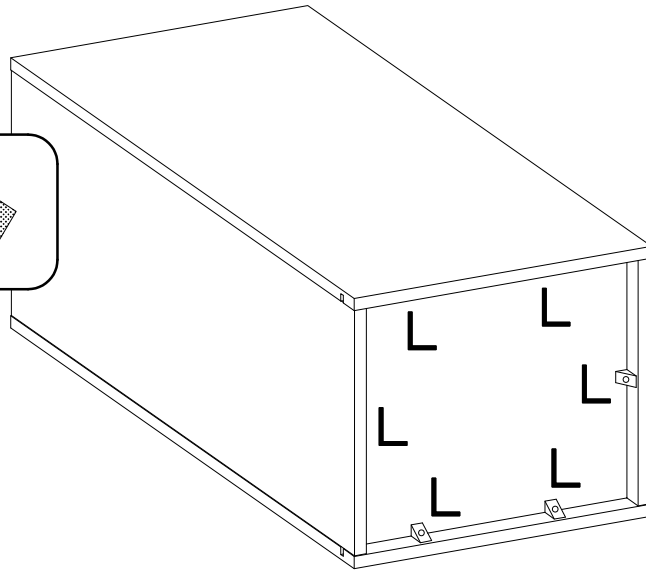

40 NAGU-36

Ersatzteil Nummer	Dimension
KUH.10504	325x554x16
KUH.10505	325x554x16
KUH.20119	399x555x16
KUH.20120	399x555x16
KUH.60183	343x385x2,5

A 12	B 6	C 6	D2 6	E 6	HG 2
K9 1	R 1	K24 1	L 6	O 1	P5 4

ISM-KUH-01826

$\varnothing 8 \times 30 \text{mm}$ A 12	L K9 1	R K10 1	$\varnothing 15 / 12 \text{mm}$ C 6	L=20mm D2 6
--	--------------	---------------	---	-------------------

2

3

4

5

6

7

FRONT