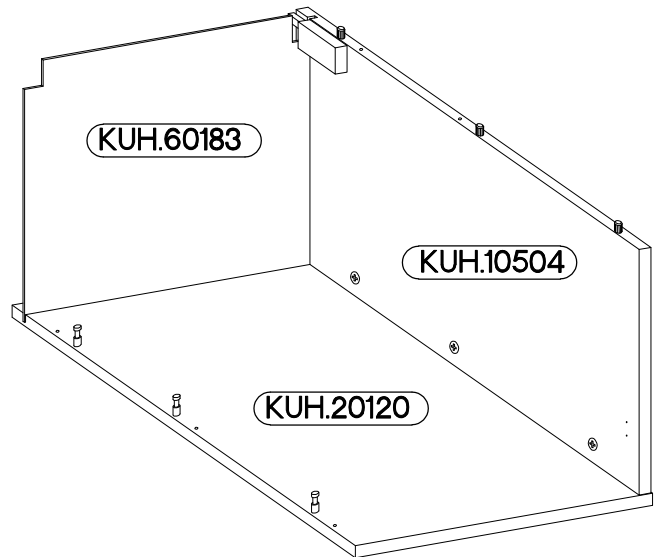

40 NAGU-36

Ersatzteil Nummer	Dimension
KUH.10504	325x554x16
KUH.10505	325x554x16
KUH.20119	399x555x16
KUH.20120	399x555x16
KUH.60183	343x385x2,5

A 12	B 6	C 6	D2 6	E 6	HG 2
K9 1	R 1	K24 1	L 6	O 1	P5 4

ISM-KUH-01826

$\varnothing 8 \times 30 \text{mm}$ A 12	L K9 1	R K10 1	$\varnothing 15 / 12 \text{mm}$ C 6	L=20mm D2 6
--	--------------	---------------	---	-------------------

2

3

4

5

6

7

FRONT