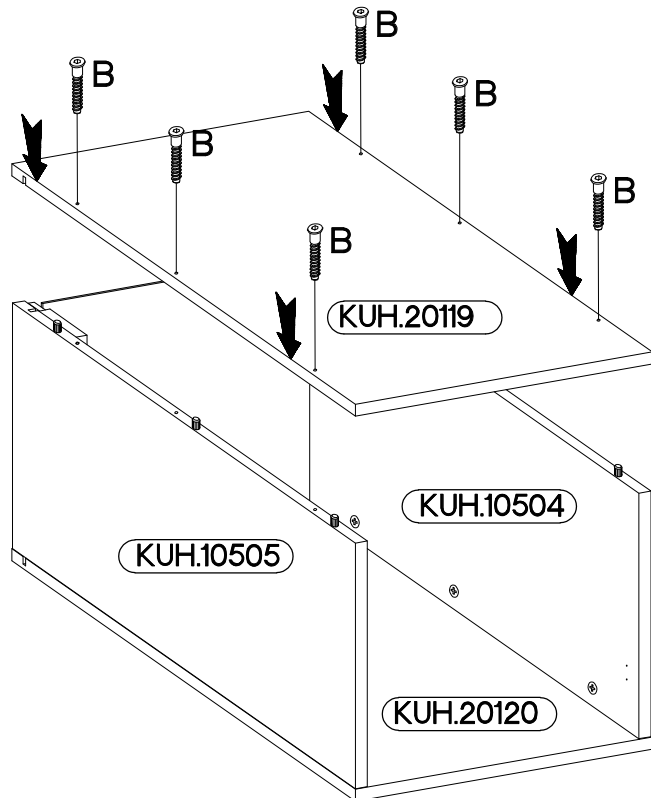

40 NAGU-36

Ersatzteil Nummer	Dimension
KUH.10504	325x554x16
KUH.10505	325x554x16
KUH.20119	399x555x16
KUH.20120	399x555x16
KUH.60183	343x385x2,5

A 12	B 6	C 6	D2 6	E 6	HG 2
K9 1	R 1	K24 1	L 6	O 1	P5 4

ISM-KUH-01826

$\varnothing 8 \times 30 \text{mm}$ A 12	L K9 1	R K10 1	$\varnothing 15 / 12 \text{mm}$ C 6	L=20mm D2 6
--	--------------	---------------	---	-------------------

2

3

4

5

6

7

FRONT