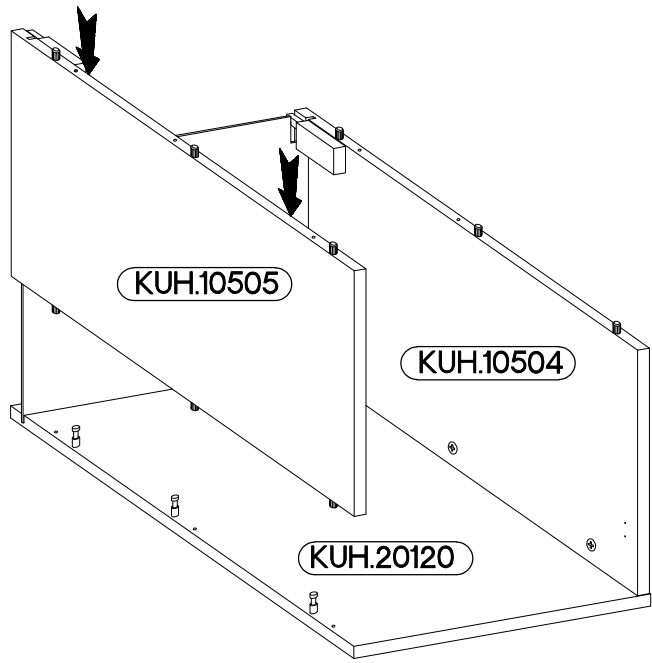

40 NAGU-36

Ersatzteil Nummer	Dimension
KUH.10504	325x554x16
KUH.10505	325x554x16
KUH.20119	399x555x16
KUH.20120	399x555x16
KUH.60183	343x385x2,5

A 12	B 6	C 6	D2 6	E 6	HG 2
K9 1	R 1	K24 1	L 6	O 1	P5 4

ISM-KUH-01826

$\varnothing 8 \times 30 \text{mm}$ A 12	L K9 1	R K10 1	$\varnothing 15 / 12 \text{mm}$ C 6	L=20mm D2 6
--	--------------	---------------	---	-------------------

2

3

4

5

6

7

FRONT