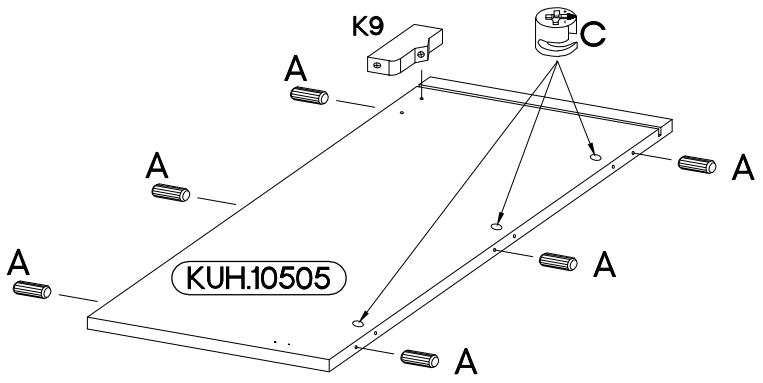

40 NAGU-36

Ersatzteil Nummer	Dimension
KUH.10504	325x554x16
KUH.10505	325x554x16
KUH.20119	399x555x16
KUH.20120	399x555x16
KUH.60183	343x385x2,5

A 12	B 6	C 6	D2 6	E 6	HG 2
K9 1	R 1	K24 1	L 6	O 1	P5 4

ISM-KUH-01826

$\varnothing 8 \times 30 \text{mm}$ A 12	L K9 1	R K10 1	$\varnothing 15 / 12 \text{mm}$ C 6	L=20mm D2 6
--	--------------	---------------	---	-------------------

2

3

4

5

6

7

FRONT