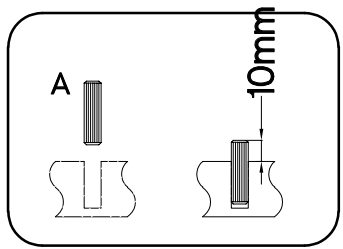

40 NAGU-36

Ersatzteil Nummer	Dimension
KUH.10504	325x554x16
KUH.10505	325x554x16
KUH.20119	399x555x16
KUH.20120	399x555x16
KUH.60183	343x385x2,5

A 12	B 6	C 6	D2 6	E 6	HG 2
K9 1	R 1	K24 1	L 6	O 1	P5 4

ISM-KUH-01826

$\varnothing 8 \times 30 \text{mm}$ A 12	L K9 1	R K10 1	$\varnothing 15 / 12 \text{mm}$ C 6	L=20mm D2 6
--	--------------	---------------	---	-------------------

2

3

4

5

6

7

FRONT