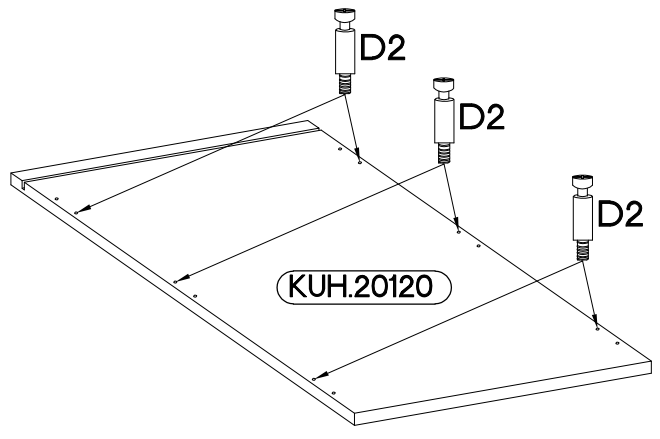

40 NAGU-36

Ersatzteil Nummer	Dimension
KUH.10504	325x554x16
KUH.10505	325x554x16
KUH.20119	399x555x16
KUH.20120	399x555x16
KUH.60183	343x385x2,5

A 12	B 6	C 6	D2 6	E 6	HG 2
K9 1	R 1	K24 1	L 6	O 1	P5 4

ISM-KUH-01826

$\varnothing 8 \times 30 \text{mm}$ A 12	L K9 1	R K10 1	$\varnothing 15 / 12 \text{mm}$ C 6	L=20mm D2 6
--	--------------	---------------	---	-------------------

2

3

4

5

6

7

FRONT