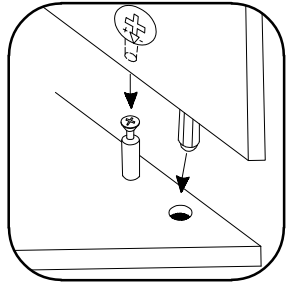

40 NAGU-36

Ersatzteil Nummer	Dimension
KUH.10504	325x554x16
KUH.10505	325x554x16
KUH.20119	399x555x16
KUH.20120	399x555x16
KUH.60183	343x385x2,5

A 12	B 6	C 6	D2 6	E 6	HG 2
K9 1	R 1	K24 1	L 6	O 1	P5 4

ISM-KUH-01826

$\varnothing 8 \times 30 \text{mm}$ A 12	L K9 1	R K10 1	$\varnothing 15 / 12 \text{mm}$ C 6	L=20mm D2 6
--	--------------	---------------	---	-------------------

2

3

4

5

6

7

FRONT