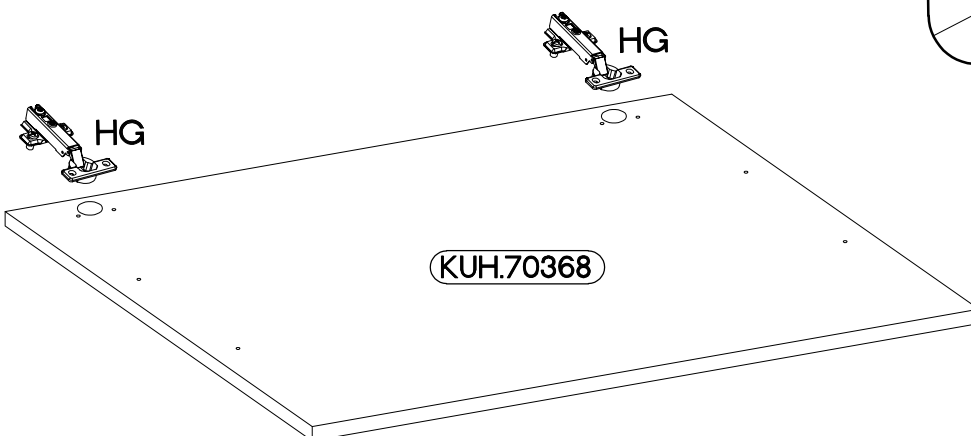

50 G-90 1F
FRONT

Ersatzteil Nummer	Dimension
KUH.70368	896x496x19

L=160mm	M4x27mm
	
S	U8
1	2

1

LEFT

RIGHT

KUH.70368

KUH.70368

2

	
†35/0mm	†3.5x13mm
HG	P5
2	4

KUH.70368

L=160mm	M4x27mm
	
S	U8
1	2

KUH.70368