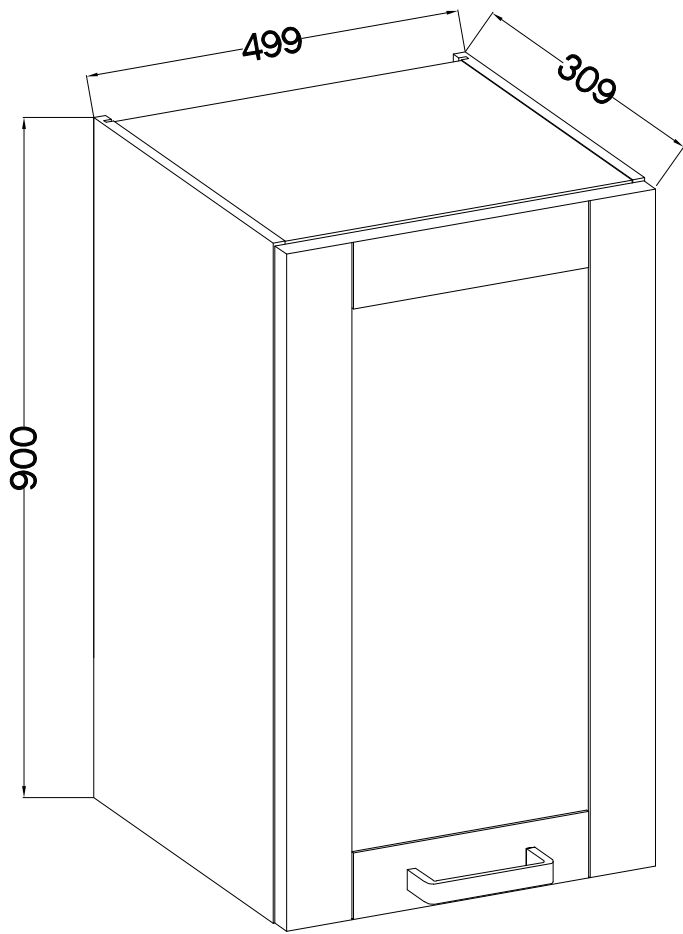

50 G-90 1F
FRONT

Ersatzteil Nummer	Dimension
KUH.70368	896x496x19

L=160mm	M4x27mm
	
S	U8
1	2

1

LEFT

RIGHT

KUH.70368

KUH.70368

2

	
†35/0mm	†3.5x13mm
HG	P5
2	4

KUH.70368

L=160mm	M4x27mm
	
S	U8
1	2

KUH.70368