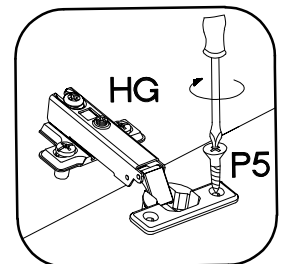

50 G-90 1F
FRONT

Ersatzteil Nummer	Dimension
KUH.70368	896x496x19

L=160mm	M4x27mm
	
S	U8
1	2

1

LEFT

RIGHT

KUH.70368

KUH.70368

2

	
†35/0mm	†3.5x13mm
HG	P5
2	4

KUH.70368

L=160mm	M4x27mm
	
S	U8
1	2

KUH.70368