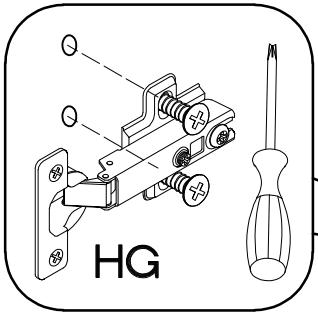

50 G-90 1F
FRONT

Ersatzteil Nummer	Dimension
KUH.70368	896x496x19

L=160mm	M4x27mm
	
S	U8
1	2

1

LEFT

RIGHT

KUH.70368

KUH.70368

2

	
†35/0mm	†3.5x13mm
HG	P5
2	4

KUH.70368

L=160mm	M4x27mm
	
S	U8
1	2

KUH.70368