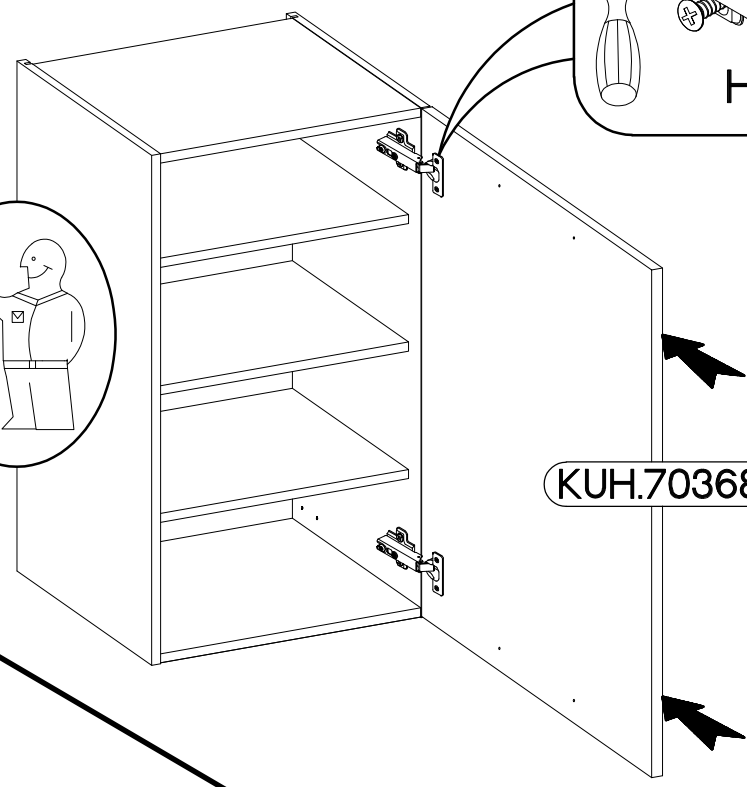

50 G-90 1F
FRONT

Ersatzteil Nummer	Dimension
KUH.70368	896x496x19

L=160mm	M4x27mm
	
S	U8
1	2

1

LEFT

RIGHT

KUH.70368

KUH.70368

2

	
†35/0mm	†3.5x13mm
HG	P5
2	4

KUH.70368

L=160mm	M4x27mm
	
S	U8
1	2

KUH.70368