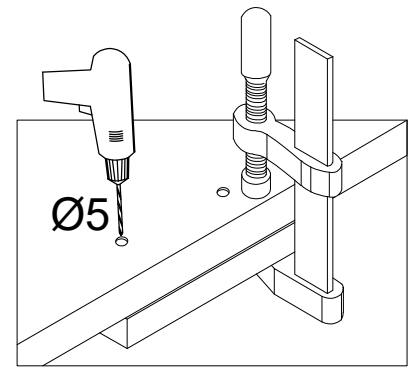

50 G-90 1F
FRONT

Ersatzteil Nummer	Dimension
KUH.70368	896x496x19

L=160mm	M4x27mm
	
S	U8
1	2

1

LEFT

RIGHT

KUH.70368

KUH.70368

2

	
†35/0mm	†3.5x13mm
HG	P5
2	4

KUH.70368

L=160mm	M4x27mm
	
S	U8
1	2

KUH.70368