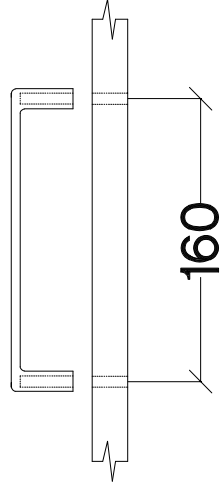

50 G-90 1F
FRONT

Ersatzteil Nummer	Dimension
KUH.70368	896x496x19

L=160mm	M4x27mm
	
S	U8
1	2

1

LEFT

RIGHT

KUH.70368

KUH.70368

2

	
†35/0mm	†3.5x13mm
HG	P5
2	4

KUH.70368

L=160mm	M4x27mm
	
S	U8
1	2

KUH.70368