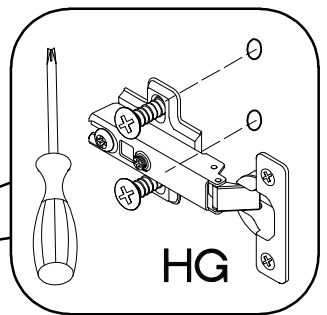

50 G-90 1F
FRONT

Ersatzteil Nummer	Dimension
KUH.70368	896x496x19

L=160mm	M4x27mm
	
S	U8
1	2

1

LEFT

RIGHT

KUH.70368

KUH.70368

2

	
†35/0mm	†3.5x13mm
HG	P5
2	4

KUH.70368

L=160mm	M4x27mm
	
S	U8
1	2

KUH.70368