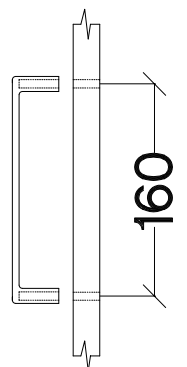

60 GU-36 1F
60 NAG-36 1F
FRONT

60 GU-36 1F

60 NAG-36 1F

KUH.70969

Ersatzteil Nummer	Dimension
KUH.70969	354x596x19

L=160mm	M4x27mm
S	U8
1	2

ISM-KUH-01688

1

2

 HG 2	 P5 4
--	--

3

4

5