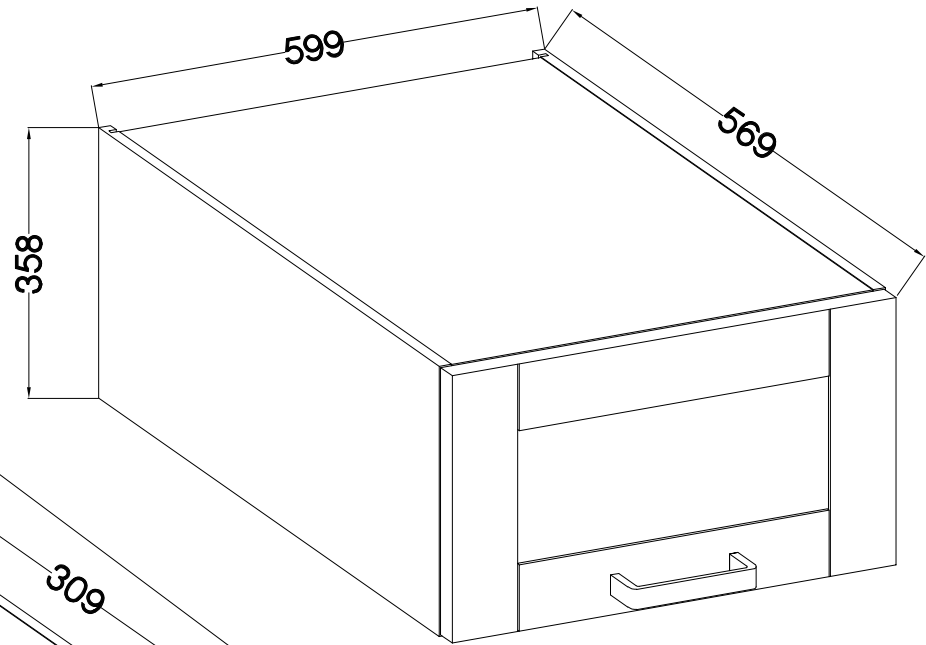

60 GU-36 1F
60 NAG-36 1F
FRONT

60 GU-36 1F

60 NAG-36 1F

KUH.70969

Ersatzteil Nummer	Dimension
KUH.70969	354x596x19

L=160mm	M4x27mm
S	U8
1	2

ISM-KUH-01688

1