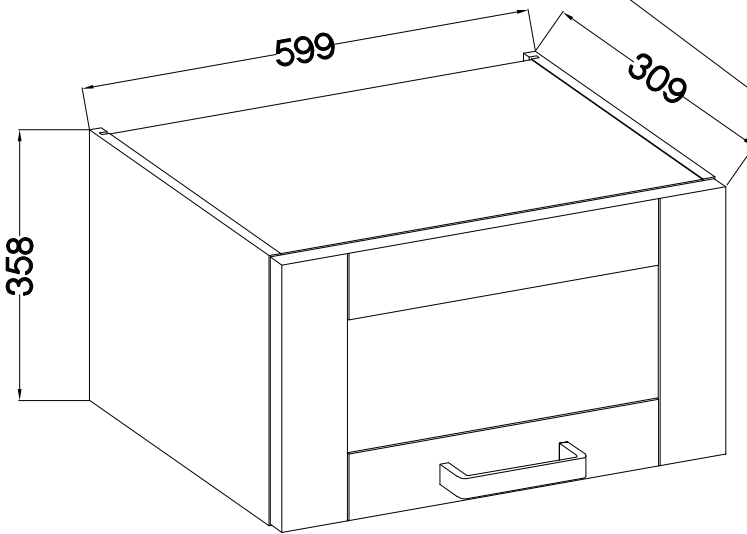

60 GU-36 1F
60 NAG-36 1F
FRONT

60 GU-36 1F

60 NAG-36 1F

KUH.70969

Ersatzteil Nummer	Dimension
KUH.70969	354x596x19

L=160mm	M4x27mm
S	U8
1	2

ISM-KUH-01688

1