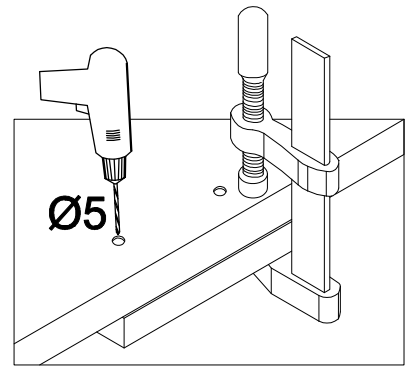

60 GU-36 1F
60 NAG-36 1F
FRONT

60 GU-36 1F

60 NAG-36 1F

KUH.70969

Ersatzteil Nummer	Dimension
KUH.70969	354x596x19

L=160mm	M4x27mm
S	U8
1	2

ISM-KUH-01688

1