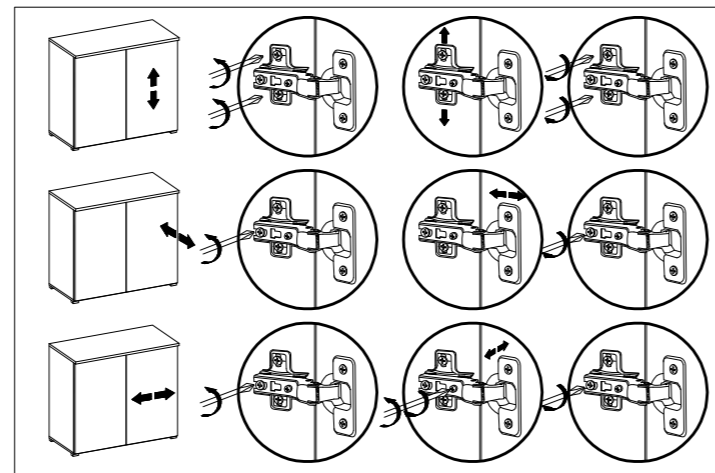

16

VAL GARDENA VG2

#	ART. NR	L	W	T	Q	Col.No
1	8214	860	398	16	1	
2	8215	860	398	16	1	
3	8216	388	370	5	4	
4	8217	422	360	16	2	
5	8218	623	360	16	1	
6	8219	623	360	16	1	
7	8220	236	360	16	1	
8	8221	236	360	16	1	
9	8222	150	360	16	1	
10	8223	390	230	16	1	
11	8224	422	360	16	3	
12	8225	1848	398	16	1	
13	8226	1848	398	16	1	
14	8227	1848	378	16	1	
15	8228	1878	80	16	1	
16	8229	1878	110	16	1	
17	8230	1840	310	4	1	
18	8231	1848	80	16	1	
19	8232	404	1863	2,5	1	
20	8233	437	1863	2,5	1	
21	8234	760	100	16	2	
22	8234	321	100	16	2	

WALL DRILL

17

28	6	16	28	20	4	28	16	20	6	10
1	20	6	3	12	16	1	2	1	8	
8	10	15	12	1	4					

1

	D1
4	
	A
8	
	C
4	

2x

2

	D1
12	
	A
12	
	J4
12	
	J5
16	
	P4
2	
	J1
1	

9

- ∅3.0x16mm
- P1
- 20
- L
- 12
- F8
- 15

8

- B
- 6
- E1
- 6

10

- V1
- 1
- V2
- 4
- LED

11

- D1
- 4
- ∅15/12mm
- C
- 4