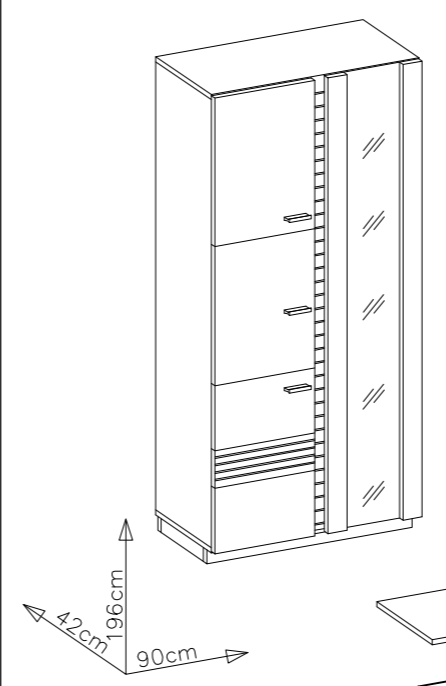

16

VAL GARDENA VG2

#	ART. NR	L	W	T	Q	Col.No
1	8214	860	398	16	1	
2	8215	860	398	16	1	
3	8216	388	370	5	4	
4	8217	422	360	16	2	
5	8218	623	360	16	1	
6	8219	623	360	16	1	
7	8220	236	360	16	1	
8	8221	236	360	16	1	
9	8222	150	360	16	1	
10	8223	390	230	16	1	
11	8224	422	360	16	3	
12	8225	1848	398	16	1	
13	8226	1848	398	16	1	
14	8227	1848	378	16	1	
15	8228	1878	80	16	1	
16	8229	1878	110	16	1	
17	8230	1840	310	4	1	
18	8231	1848	80	16	1	
19	8232	404	1863	2,5	1	
20	8233	437	1863	2,5	1	
21	8234	760	100	16	2	
22	8234	321	100	16	2	

WALL DRILL

17

28	6	16	28	20	4	28	16	20	6	10
1	20	6	3	12	16	1	2	1	8	
8	10	15	12	1	4					

1

	D1
4	
	A
8	
	C
4	

2x

2

	D1
12	
	A
12	
	J4
12	
	J5
16	
	P4
2	
	J1
1	