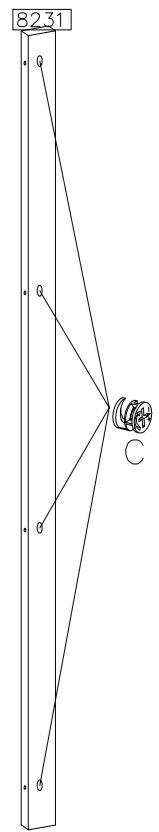

16

VAL GARDENA VG2

#	ART. NR	L	W	T	Q	Col.No
1	8214	860	398	16	1	
2	8215	860	398	16	1	
3	8216	388	370	5	4	
4	8217	422	360	16	2	
5	8218	623	360	16	1	
6	8219	623	360	16	1	
7	8220	236	360	16	1	
8	8221	236	360	16	1	
9	8222	150	360	16	1	
10	8223	390	230	16	1	
11	8224	422	360	16	3	
12	8225	1848	398	16	1	
13	8226	1848	398	16	1	
14	8227	1848	378	16	1	
15	8228	1878	80	16	1	
16	8229	1878	110	16	1	
17	8230	1840	310	4	1	
18	8231	1848	80	16	1	
19	8232	404	1863	2,5	1	
20	8233	437	1863	2,5	1	
21	8234	760	100	16	2	
22	8234	321	100	16	2	

WALL DRILL

17

28	6	16	28	20	4	28	16	20	6	10
1	20	6	3	12	16	1	2	1	8	
8	10	15	12	1	4					

1

	D1
4	
	A
8	
	C
4	

2x

2

	D1
12	
	A
12	
	J4
12	
	J5
16	
	P4
2	
	J1
1	

3

	A
8	
	C
12	

2x

VAL GARDENA – VG2 2/8

14

	G6
6	
	P9
12	
	R2
6	
	S1
3	

15

	G6
4	
	P8
8	
	P9
8	
	L4
8	

9

- ∅3.0x16mm
- P1
- 20
- L
- 12
- F8
- 15

8

- B
- 6
- E1
- 6

10

- V1
- 1
- V2
- 4
- LED

11

- D1
- 4
- ∅15/12mm
- C
- 4