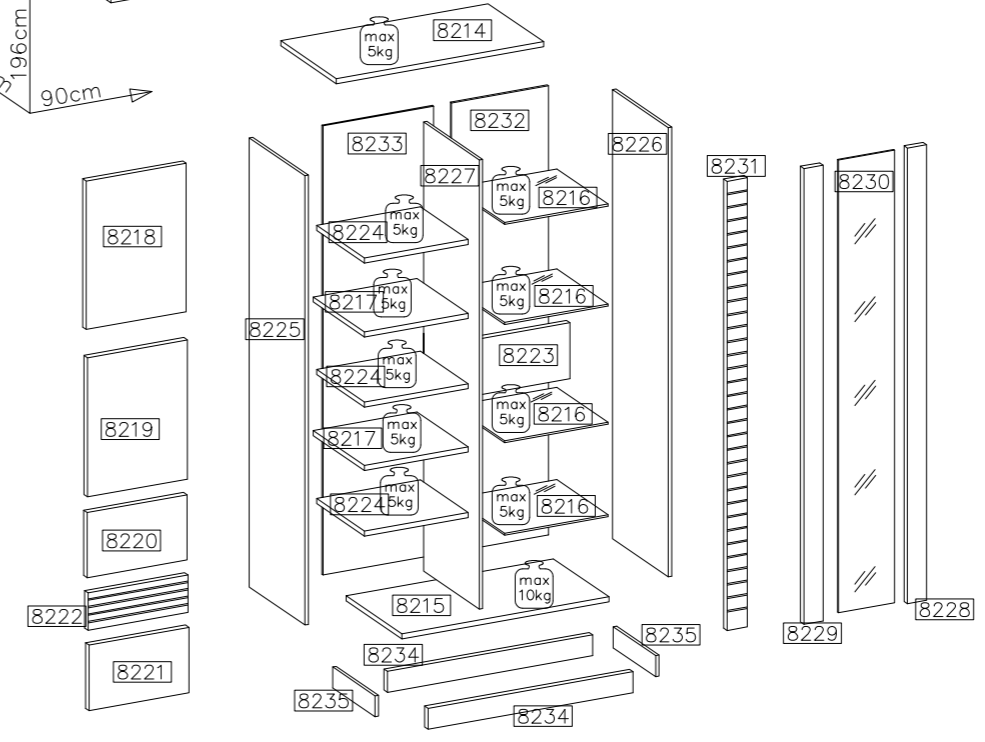

16

VAL GARDENA VG2

#	ART. NR	L	W	T	Q	Col.No
1	8214	860	398	16	1	
2	8215	860	398	16	1	
3	8216	388	370	5	4	
4	8217	422	360	16	2	
5	8218	623	360	16	1	
6	8219	623	360	16	1	
7	8220	236	360	16	1	
8	8221	236	360	16	1	
9	8222	150	360	16	1	
10	8223	390	230	16	1	
11	8224	422	360	16	3	
12	8225	1848	398	16	1	
13	8226	1848	398	16	1	
14	8227	1848	378	16	1	
15	8228	1878	80	16	1	
16	8229	1878	110	16	1	
17	8230	1840	310	4	1	
18	8231	1848	80	16	1	
19	8232	404	1863	2,5	1	
20	8233	437	1863	2,5	1	
21	8234	760	100	16	2	
22	8234	321	100	16	2	

WALL DRILL

17

28	6	16	28	20	4	28	16	20	6	10
1	20	6	3	12	16	1	2	1	8	
8	10	15	12	1	4					

1

	D1
4	
	A
8	
	C
4	

2x

2

	D1
12	
	A
12	
	J4
12	
	J5
16	
	P4
2	
	J1
1	

9

- ∅3.0x16mm
- P1
- 20
- L
- 12
- F8
- 15

8

- B
- 6
- E1
- 6

10

- V1
- 1
- V2
- 4
- LED

11

- D1
- 4
- ∅15/12mm
- C
- 4