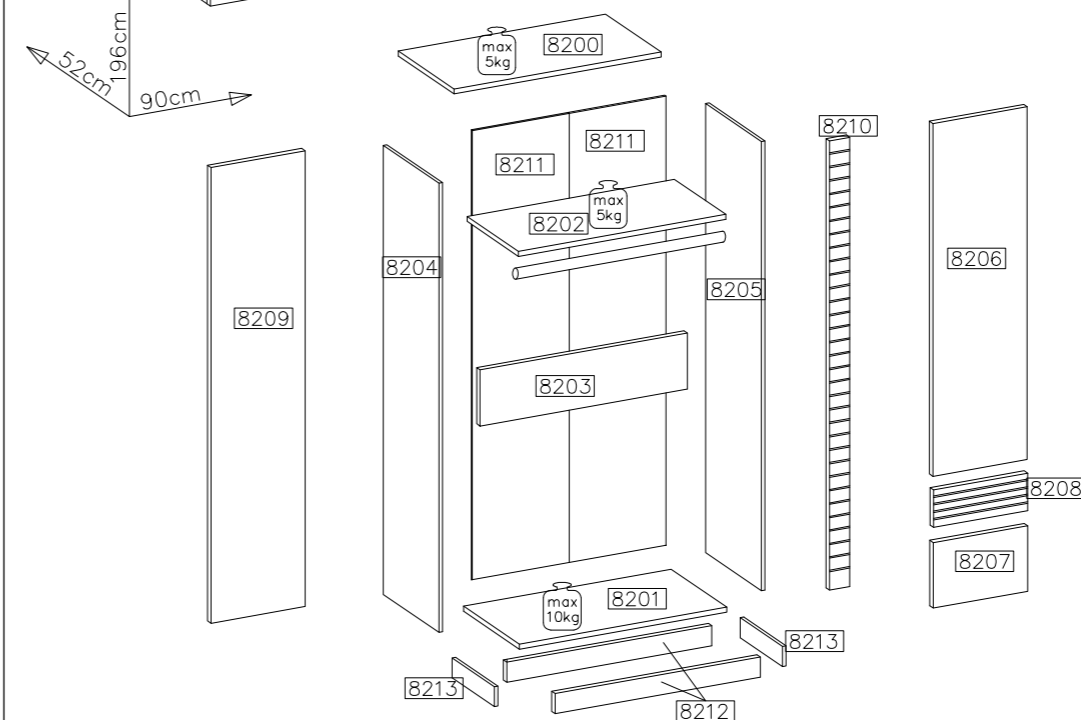

VAL GARDENA

VG1

#	ART. NR	L	W	T	Q	Col.No
1	8200	860	500	16	1	
2	8201	860	500	16	1	
3	8202	828	462	16	1	
4	8203	828	462	16	1	
5	8204	1848	500	16	1	
6	8205	1848	500	16	1	
7	8206	1492	420	16	1	
8	8207	236	420	16	1	
9	8208	150	420	16	1	
10	8209	1878	360	16	1	
11	8210	1848	100	16	1	
12	8211	420	1863	2,5	2	
13	8212	760	100	16	2	
14	8213	423	100	16	2	

$\varnothing 8 \times 30 \text{mm}$ A	$\varnothing 8 \times 40 \text{mm}$ A1	$6,4 \times 50 \text{mm}$ B	$\varnothing 15 / 12 \text{mm}$ C				L-46			$\varnothing 3,0 \times 16 \text{mm}$ P1
24	6	14	20	1	12	1	4	20	14	14
	L-820mm		$\varnothing 5,0 \times 13 \text{mm}$ P9	L-1840mm		$\varnothing 3,5 \times 16 \text{mm}$ R2	$\varnothing 4,0 \times 22 \text{mm}$ S1		$\varnothing 35 / \text{KR}-0$ G6	
2	1	1	16	1	1	4	2	12	8	

1

	
∅8x30mm	∅15/12mm
A	C
8	4

2x

2

F1

6

180°

3

	
∅8x30mm	∅15/12mm
A	C
8	8

	
C1	D2
1	1

12

L-820mm

O12
1

13

	
∅3.5x16mm	N
1	

VAL GARDENA – VG1