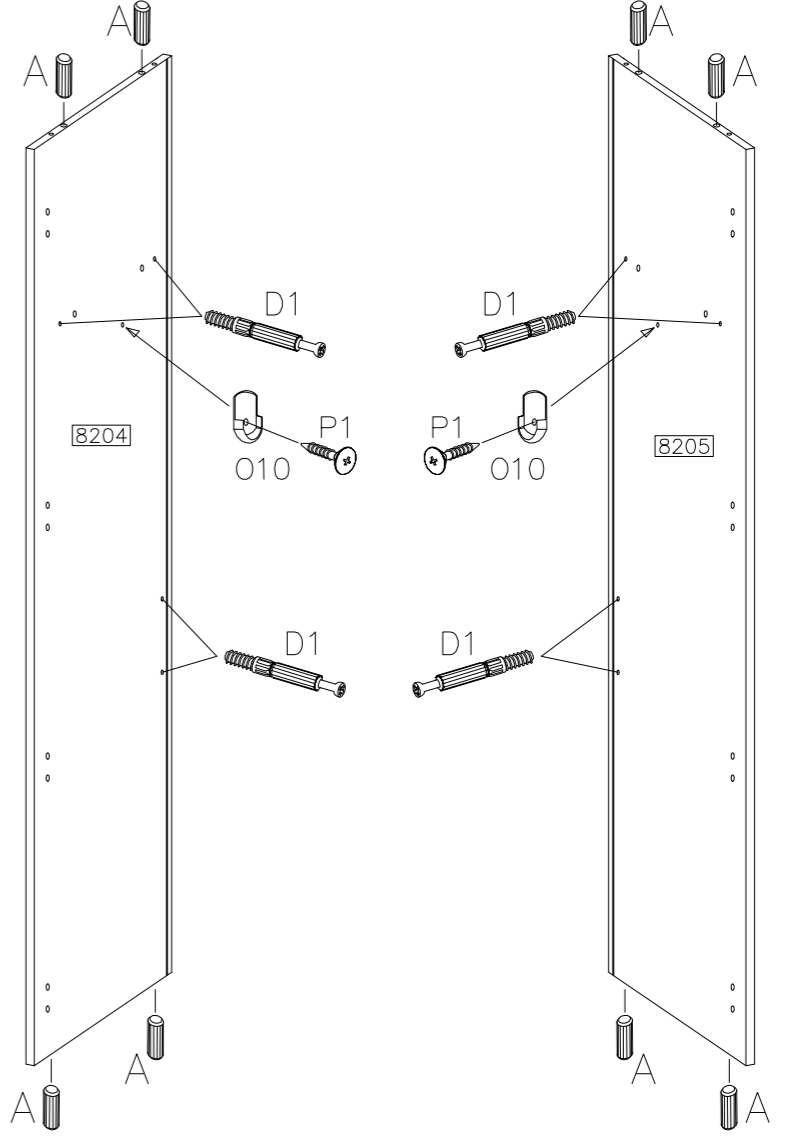

1

	
∅8x30mm	∅15/12mm
A	C
8	4

2x

2

F1

6

180°

3

	
∅8x30mm	∅15/12mm
A	C
8	8

	
C1	D2
1	1

12

L-820mm

O12
1

13

	
∅3.5x16mm	N
1	

VAL GARDENA – VG1

2/7

6

8

7

9

10

L-46	∅8x40mm
D2	A1
4	6

∅15/12mm	E
C	8
8	8

4

D1	∅8x30mm
8	8
O10	∅3.0x16mm
2	2

11

∅35/KR-0	5.0x13mm
G6	P9
8	16
∅4.0x22mm	R2
4	
S1	
2	

5

E
8