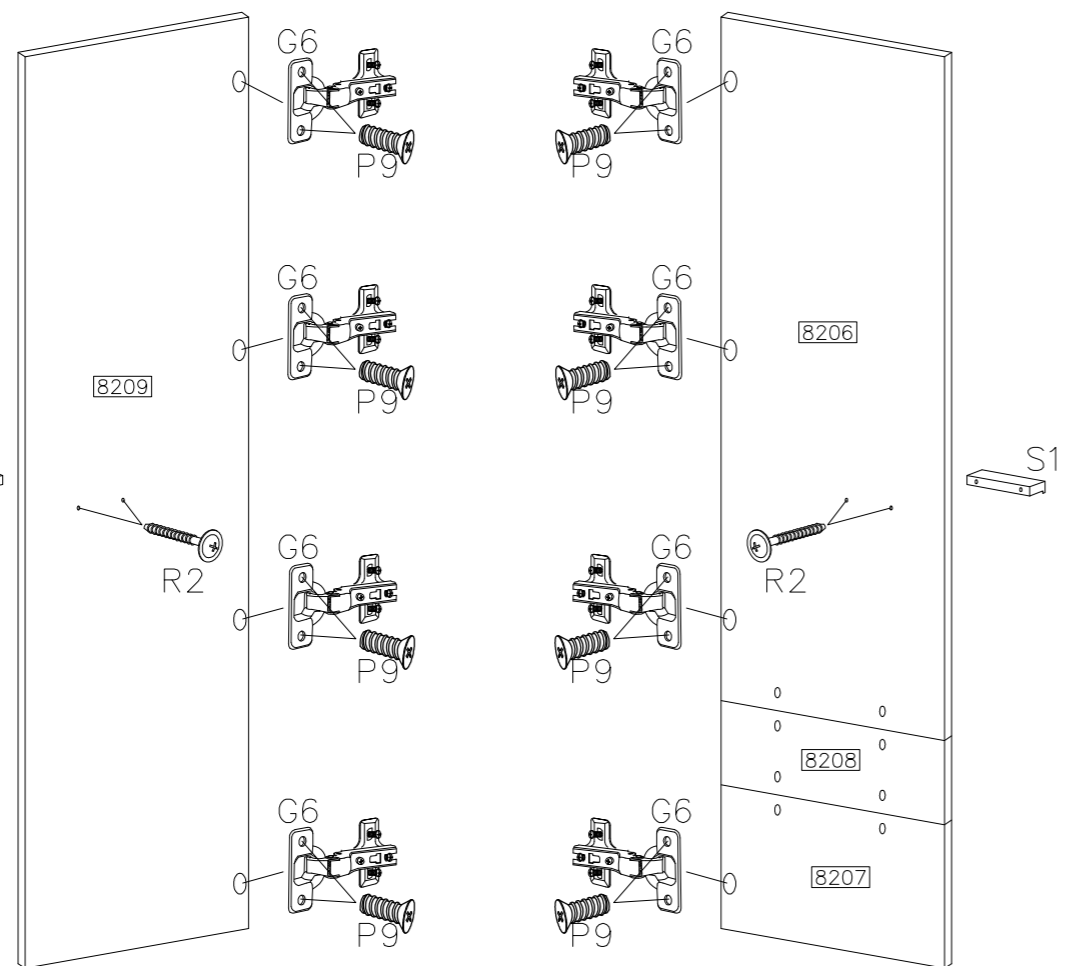

1

	
∅8x30mm	∅15/12mm
A	C
8	4

2x

2

F1

6

180°

3

	
∅8x30mm	∅15/12mm
A	C
8	8

	
C1	D2
1	1

12

L-820mm

O12
1

13

	
∅3.5x16mm	N
1	

VAL GARDENA – VG1

2/7

6

8

7

9

10

L-46	∅8x40mm
D2	A1
4	6

∅15/12mm	E
C	8
8	8

4

D1	∅8x30mm
8	8
O10	∅3.0x16mm
2	2

11

∅35/KR-0	5.0x13mm
G6	P9
8	16
∅4.0x22mm	R2
4	
S1	
2	

5

E
8