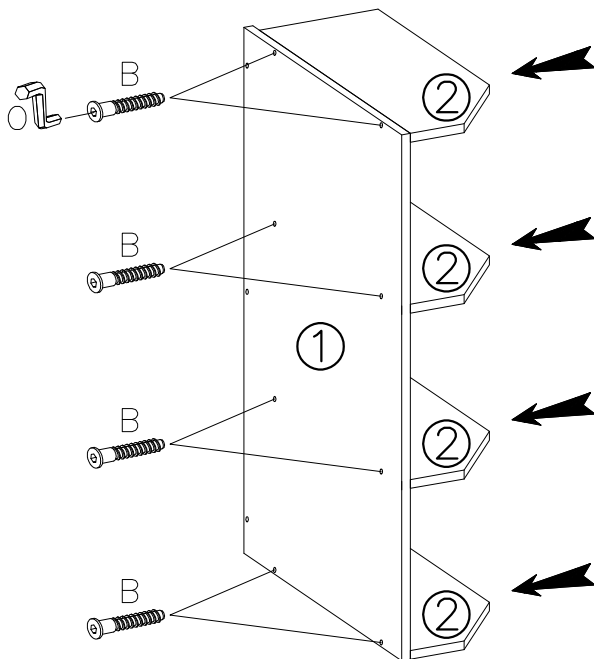

## Package No 1

- ① 46G-720x300
- ② 46G-280x180
- ③ 46G-720x184

		
B	O	Ø3.5x30mm R8
15	1	4

1

	
B	O
8	1

2

	
B	O
7	1

3

$\varnothing 3.5 \times 30 \text{mm}$

R8
4

$\varnothing 5$   WOOD DRILL 