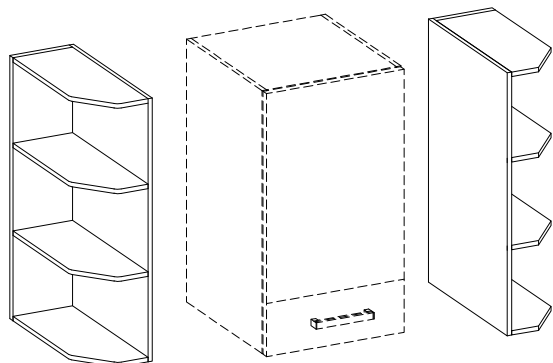

# KITCHEN 46G

VARIANT-L

VARIANT-R

## Package No 1

- ① 46G-720x300
- ② 46G-280x180
- ③ 46G-720x184

		
B	O	Ø3.5x30mm R8
15	1	4

1

	
B	O
8	1

2

	
B	O
7	1

3