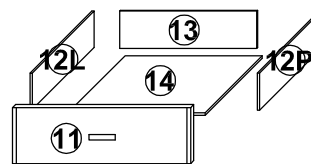

CEZAR - 9

Symbol elementu	Wymiary	Paczka
1	1032 x 395	2 / 2
2	1032 x 395	2 / 2
3	1000 x 395	1 / 2
4	968 x 381	1 / 2
5	916 x 381	1 / 2
6	916 x 381	1 / 2
7	948 x 100	1 / 2
8	948 x 100	1 / 2
9	1000 x 100	1 / 2
10	300 x 100	2 / 2
11	793 x 209	2 / 2
12L	350 x 140	2 / 2
12P	350 x 140	2 / 2
13	711 x 140	2 / 2
14	723 x 346	2 / 2
15	936 x 488	1 / 2
16	LH L-915	1 / 2

8	4

25	25	25	35	2	2	1	16	6
4	20	3	8	4	16	8	6	8

1

2

3