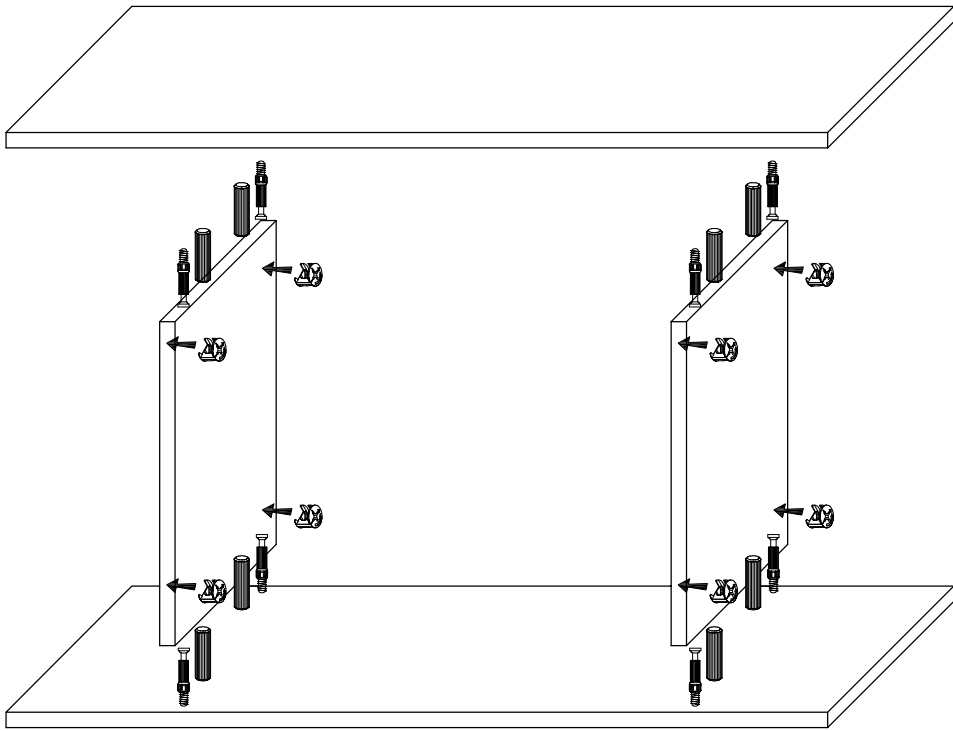

CEZAR - 9

Symbol elementu	Wymiary	Paczka
1	1032 x 395	2 / 2
2	1032 x 395	2 / 2
3	1000 x 395	1 / 2
4	968 x 381	1 / 2
5	916 x 381	1 / 2
6	916 x 381	1 / 2
7	948 x 100	1 / 2
8	948 x 100	1 / 2
9	1000 x 100	1 / 2
10	300 x 100	2 / 2
11	793 x 209	2 / 2
12L	350 x 140	2 / 2
12P	350 x 140	2 / 2
13	711 x 140	2 / 2
14	723 x 346	2 / 2
15	936 x 488	1 / 2
16	LH L-915	1 / 2

8	4

25	25	25	35	2	2	1	16	6
4	20	3	8	4	16	8	6	8

1

2

3