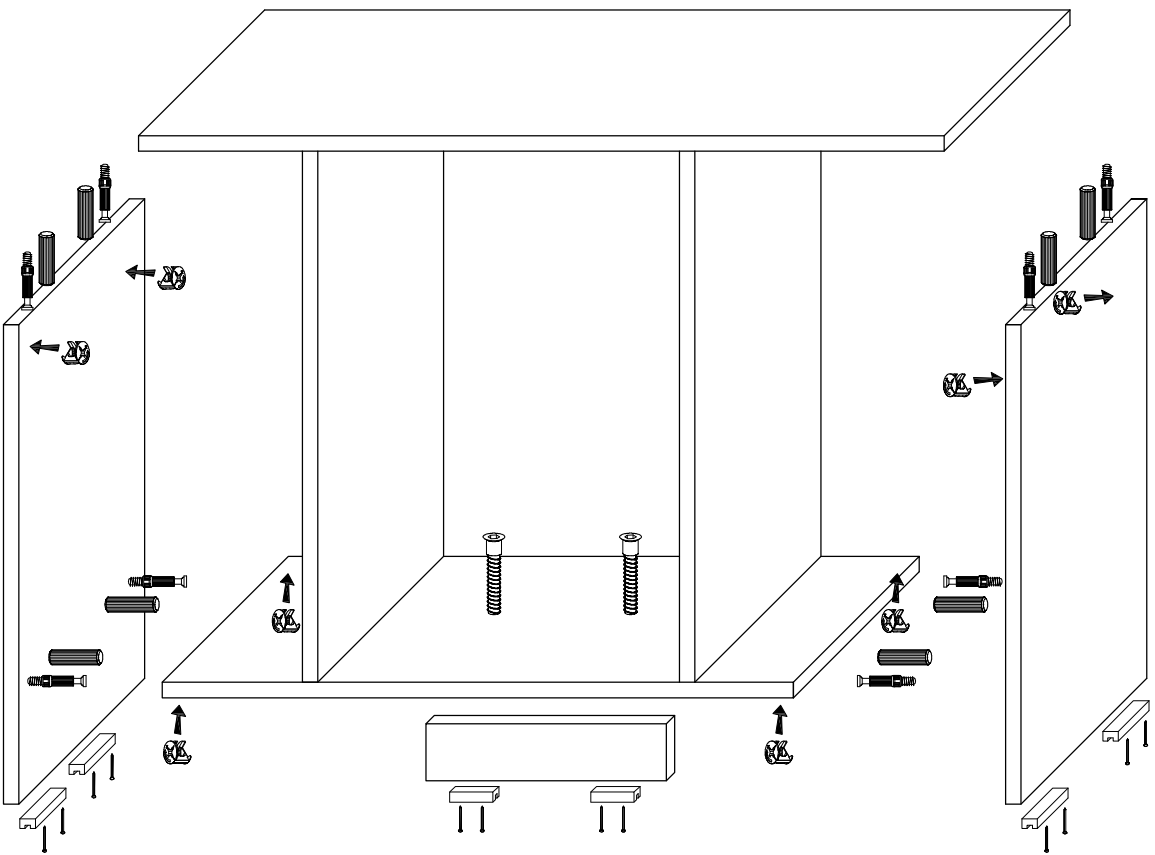

CEZAR - 9

Symbol elementu	Wymiary	Paczka
1	1032 x 395	2 / 2
2	1032 x 395	2 / 2
3	1000 x 395	1 / 2
4	968 x 381	1 / 2
5	916 x 381	1 / 2
6	916 x 381	1 / 2
7	948 x 100	1 / 2
8	948 x 100	1 / 2
9	1000 x 100	1 / 2
10	300 x 100	2 / 2
11	793 x 209	2 / 2
12L	350 x 140	2 / 2
12P	350 x 140	2 / 2
13	711 x 140	2 / 2
14	723 x 346	2 / 2
15	936 x 488	1 / 2
16	LH L-915	1 / 2

8	4

25	25	25	35	2	2	1	16	6
4	20	3	8	4	16	8	6	8

1

2

3