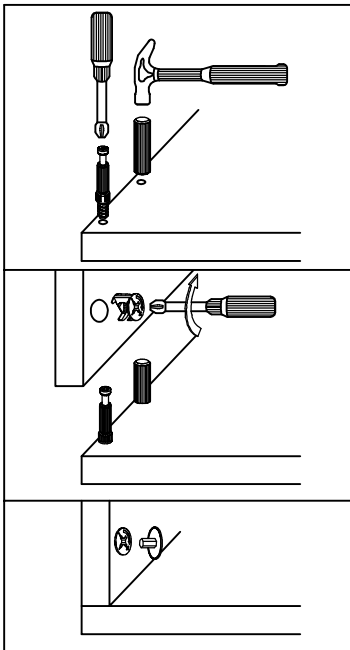

CEZAR - 9

Symbol elementu	Wymiary	Paczka
1	1032 x 395	2 / 2
2	1032 x 395	2 / 2
3	1000 x 395	1 / 2
4	968 x 381	1 / 2
5	916 x 381	1 / 2
6	916 x 381	1 / 2
7	948 x 100	1 / 2
8	948 x 100	1 / 2
9	1000 x 100	1 / 2
10	300 x 100	2 / 2
11	793 x 209	2 / 2
12L	350 x 140	2 / 2
12P	350 x 140	2 / 2
13	711 x 140	2 / 2
14	723 x 346	2 / 2
15	936 x 488	1 / 2
16	LH L-915	1 / 2

8	4

25	25	25	35	2	2	1	16	6
4	20	3	8	4	16	8	6	8

1

2

3