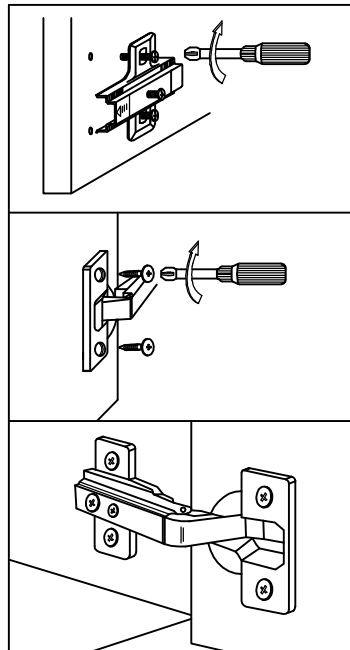

CEZAR - 9

Symbol elementu	Wymiary	Paczka
1	1032 x 395	2 / 2
2	1032 x 395	2 / 2
3	1000 x 395	1 / 2
4	968 x 381	1 / 2
5	916 x 381	1 / 2
6	916 x 381	1 / 2
7	948 x 100	1 / 2
8	948 x 100	1 / 2
9	1000 x 100	1 / 2
10	300 x 100	2 / 2
11	793 x 209	2 / 2
12L	350 x 140	2 / 2
12P	350 x 140	2 / 2
13	711 x 140	2 / 2
14	723 x 346	2 / 2
15	936 x 488	1 / 2
16	LH L-915	1 / 2