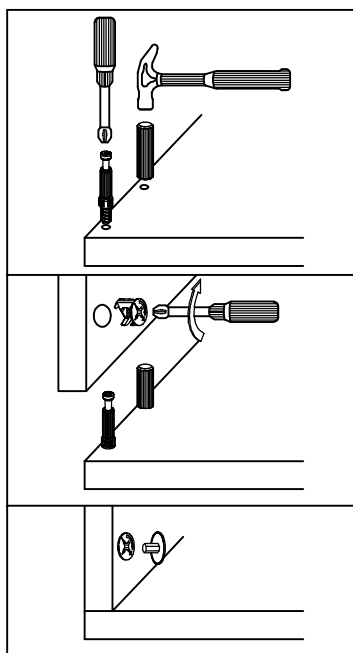

CEZAR - 21

Symbol elementu	Wymiary	Paczka
1	460 x 328	1 / 1
2	460 x 328	1 / 1
3	500 x 328	1 / 1
4	468 x 304	1 / 1
5	344 x 314	1 / 1
6	376 x 100	1 / 1
7	500 x 100	1 / 1
8	391 x 135	1 / 1
9L	300 x 110	1 / 1
9P	300 x 110	1 / 1
10	314 x 110	1 / 1
11	326 x 296	1 / 1
12	475 x 365	1 / 1

17	17	17	28	E5x13 8	4	2	15	1
2	4	4	4	4	4			

1

2

3