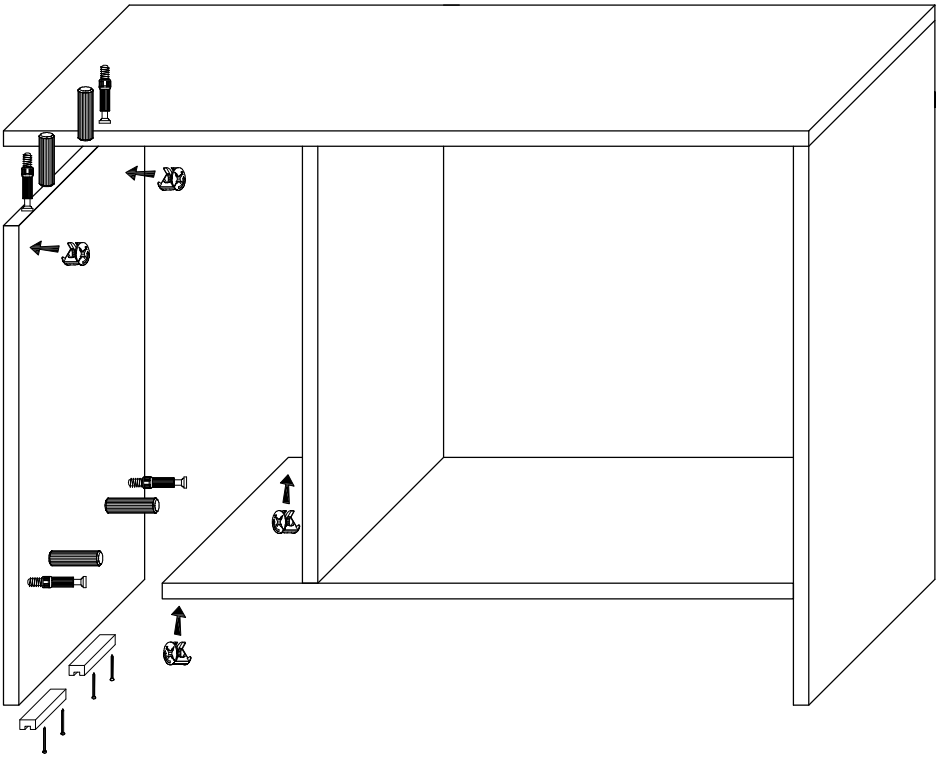

CEZAR - 21

Symbol elementu	Wymiary	Paczka
1	460 x 328	1 / 1
2	460 x 328	1 / 1
3	500 x 328	1 / 1
4	468 x 304	1 / 1
5	344 x 314	1 / 1
6	376 x 100	1 / 1
7	500 x 100	1 / 1
8	391 x 135	1 / 1
9L	300 x 110	1 / 1
9P	300 x 110	1 / 1
10	314 x 110	1 / 1
11	326 x 296	1 / 1
12	475 x 365	1 / 1

17	17	17	28	E5x13 8	4	2	15	1
2	4	4	4	4	4			

1

2

3