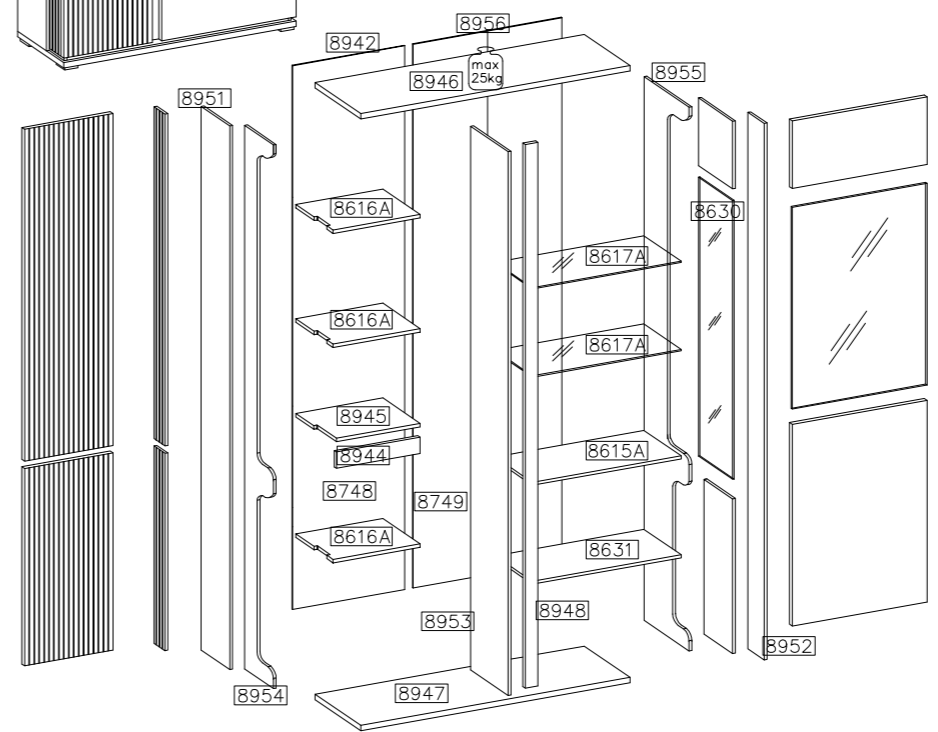

MOLTO II

-ML2 POPRAWNA INSTRUKCJA / CORRECT ASSEMBLY

#	ART. NR	L	W	T	Q	Col.No
1	8945	330	314	16	1	1
2	8946	930	370	25	1	1
3	8947	930	370	25	1	1
4	8615A	534	330	16	1	1
5	8616A	330	314	16	3	1
6	8617A	534	320	16	1	1
7	8631	532	320	4	2	1
8	8944	270	60	16	1	1
9	8951	1882	210	16	1	2
10	8952	1882	160	16	1	2
11	8953	1882	314	16	1	2
12	8954	1882	160	16	1	2
13	8955	1882	330	16	1	2
14	8948	1882	60	16	1	2
15	8942	1897	437	2,5	1	2
16	8956	1897	281	2,5	2	2

2/10

∅8x30mm	∅8x20mm	∅15/12mm						∅35/KR-0	
A	A7	B	C	D1	E	E1	F4	V1	G6
28	8	12	12	12	12	12	5	1	7
L	O	P1	P3	P9	P18	F8	L4	P8	
20	1	29	20	14	25	15	8	8	
J4	J12	S2	S3	M4.0x22mm		∅3.5x16mm	U	LED	V2
20	12	2	1	6	1		4	2	

- ø4.0x27mm
P18
- ø8x20mm
A7
- D1
- 20
- 8
- 2

13

- U
- 4
- ø3.0x16mm
P1
- 4

3

- ø8x30mm
A
- ø15/12mm
C
- 12
- 8

4

∅8x30mm	A	J4
	12	8
	J12	
	6	

10

∅6,4x60mm	B1
	6
	E1
	6
	O
	1

5

∅8x30mm	A
	4
∅15/12mm	C
	4
	J4
	8
	D1
	6
	J12
	6

11

	F4
	5
∅4.0x30mm	P3
	20