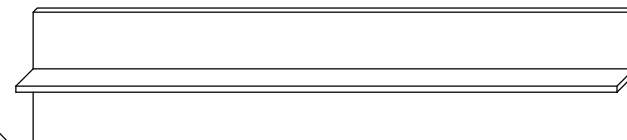

CEZAR - 26

Symbol elementu	Wymiary	Paczka
1	1300 x 200	1 / 1
2	1299 x 325	1 / 1

					 K8x40
6	6	1	6	2	2