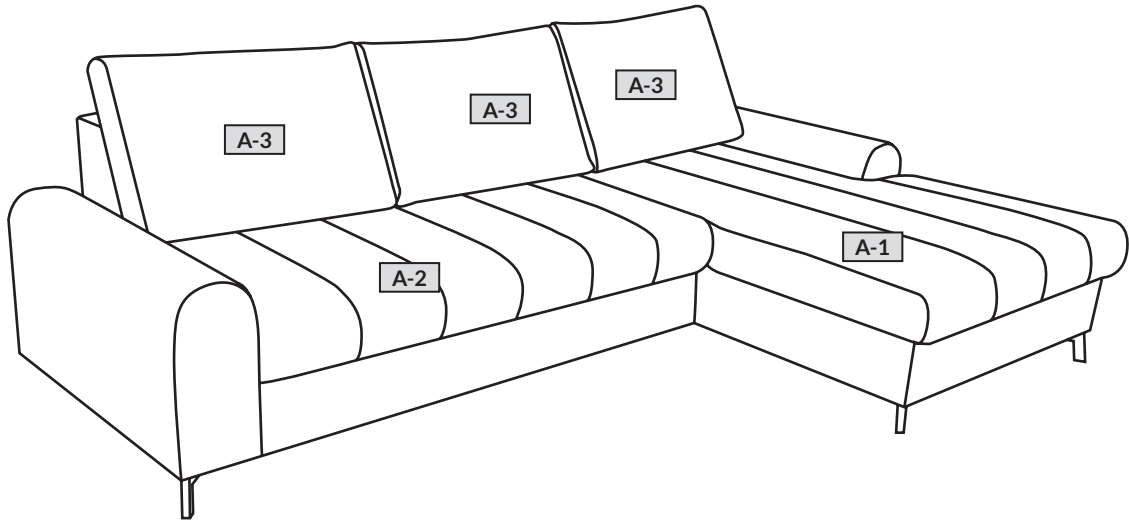

# A

A - 255 cm / 88 cm / 166 cm

2020-12-02

**A 1/2** (57 kg)

**A 2/2** (59 kg)

E1	E3
F2	F3
F4	GT6
GT14	XA

 45 min.

AKIRA - A - 1

**A / 1**

**A / 2**

**A / 3**

A / 4

A / 5

A / 6

A / 7

A/8