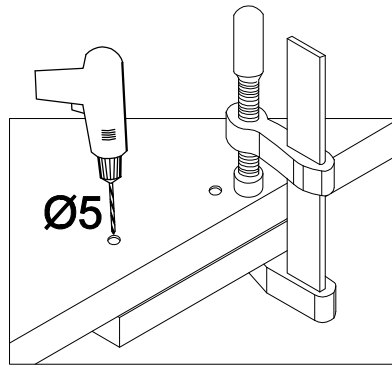

ZM 713x596

FRONT

M4x22mm	
	
U	S
2	1

Ersatzteil Nummer	Dimension
KUH.70795	713x596x16
KUH.90015	599x95x16

ISM-KUH-01358

1

2

M4x22mm	
	
U	S
2	1