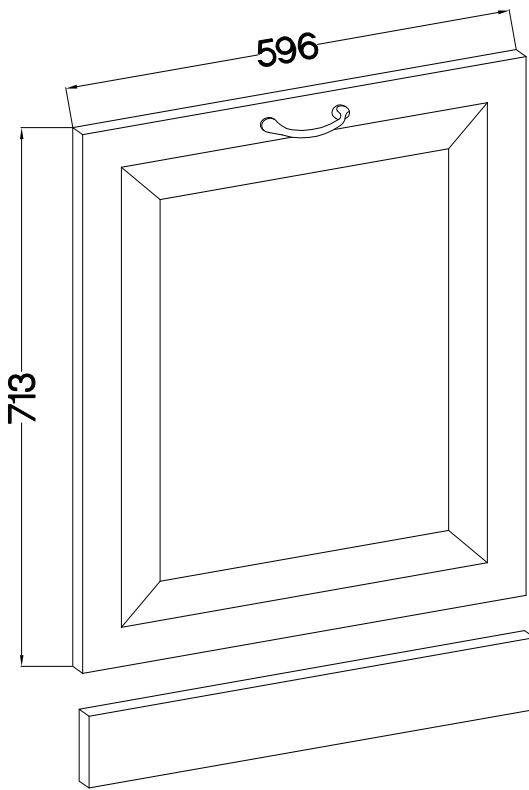

ZM 713x596

FRONT

M4x22mm	
	
U	S
2	1

Ersatzteil Nummer	Dimension
KUH.70795	713x596x16
KUH.90015	599x95x16

ISM-KUH-01358

1

2

M4x22mm	
	
U	S
2	1